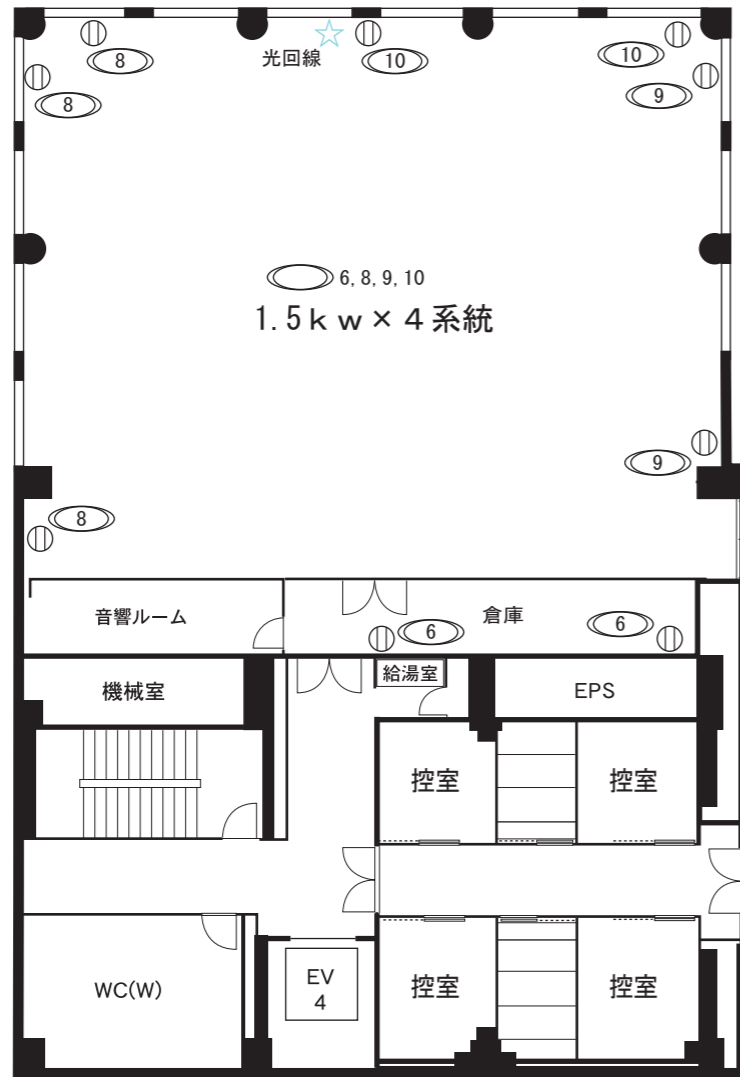

梅田スカイルームA

梅田スカイルームB

TITLE

梅田スカイビルタワーイースト36F  
「梅田スカイルーム」

SCALE=1/200