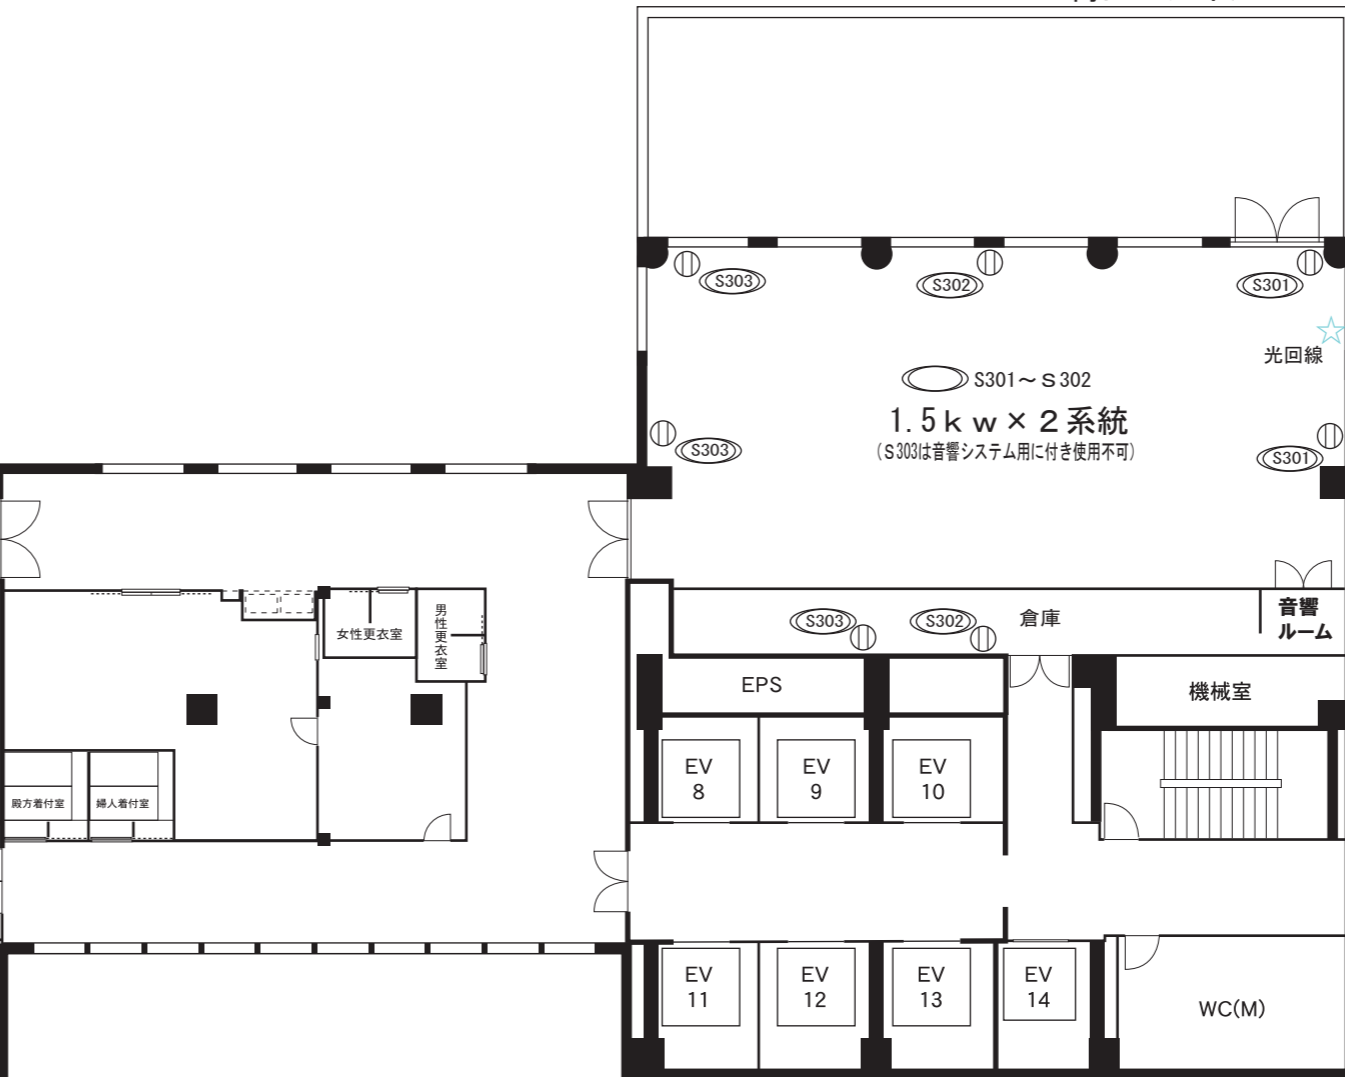

梅田スカイルームA

梅田スカイルームB

TITLE

梅田スカイビルタワーイースト36F  
「梅田スカイルーム」

SCALE=1/200