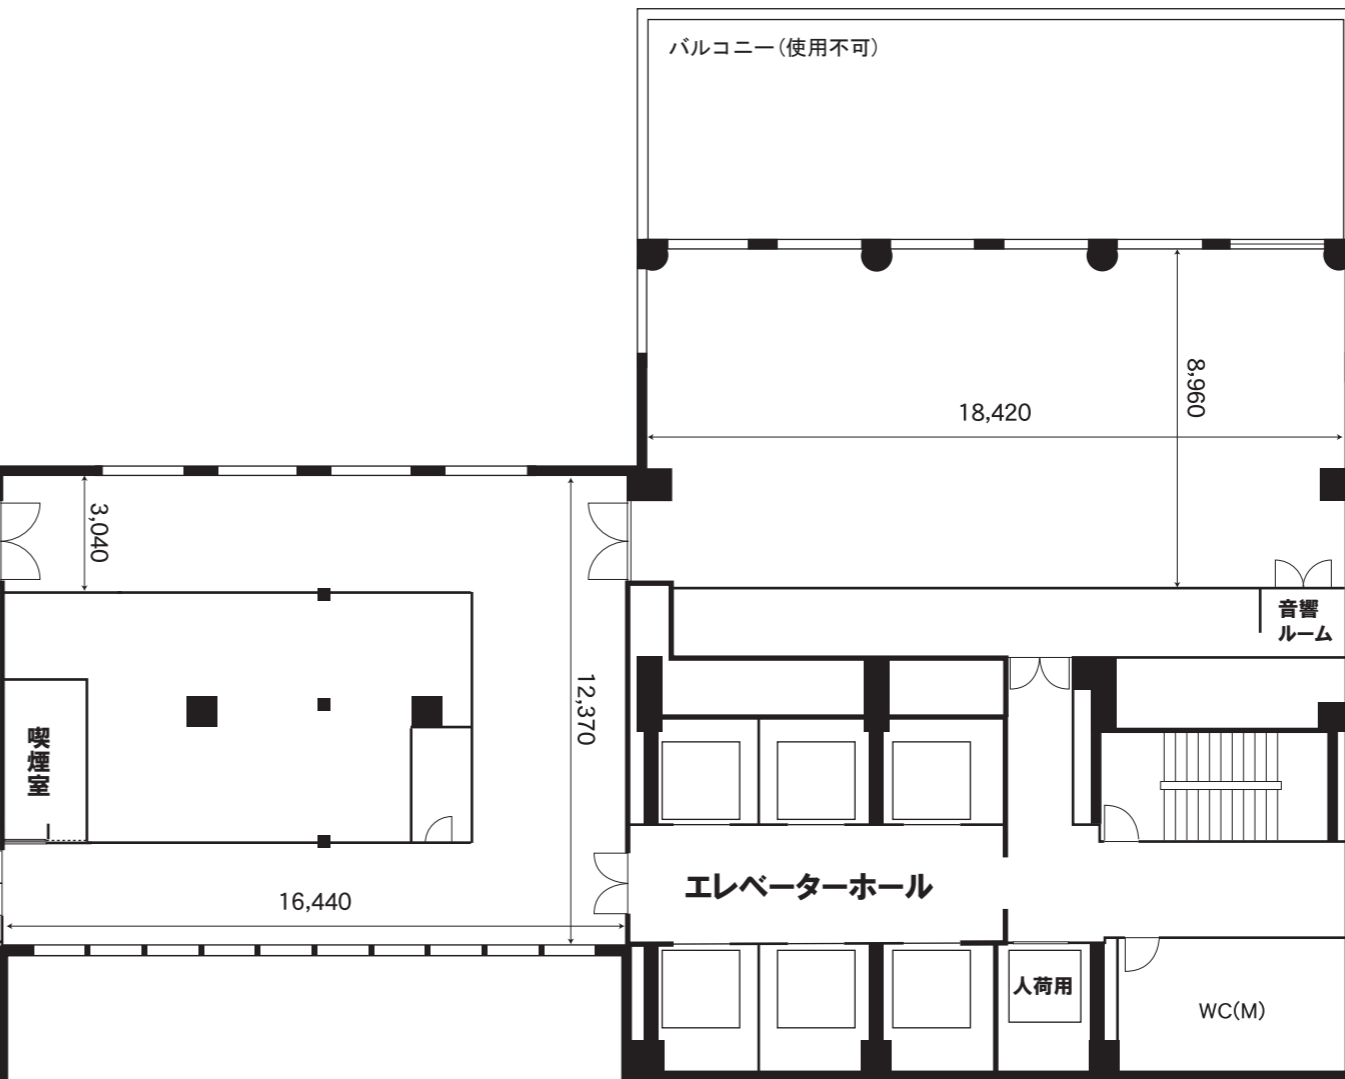

スカイルーム1

スカイルーム2

TITLE

梅田スカイビル タワーイースト36階  
スカイルーム

SCALE=1/200