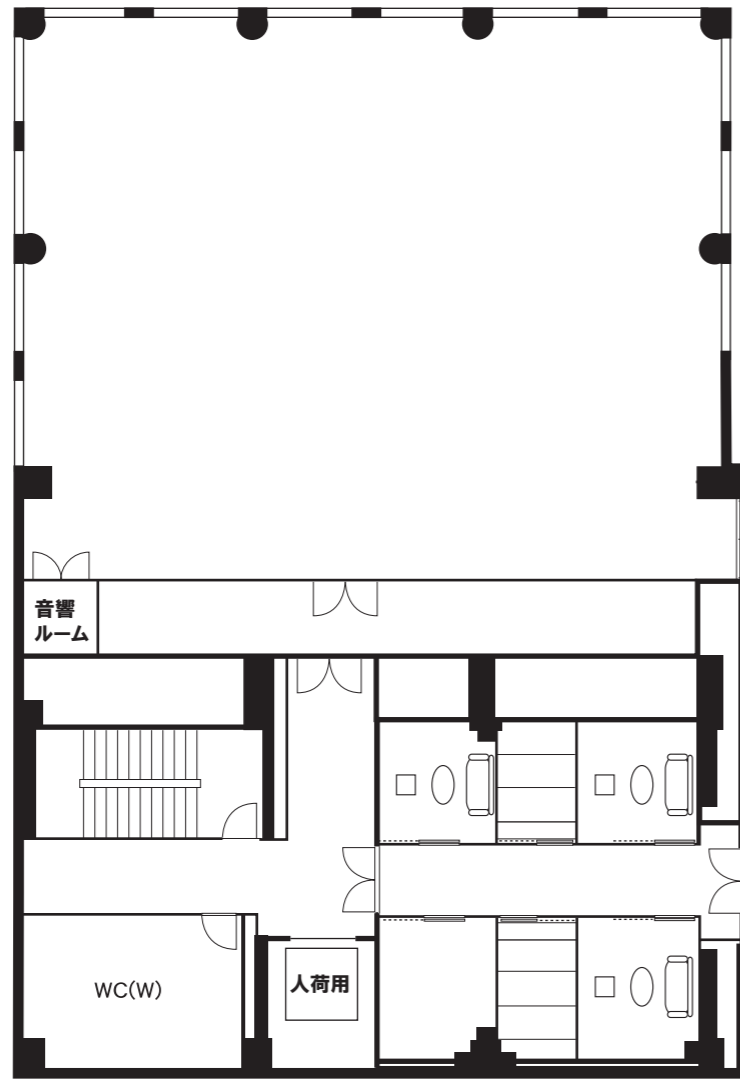

スカイルーム1

スカイルーム2

TITLE

梅田スカイビル タワーイースト36階  
スカイルーム

SCALE=1/200