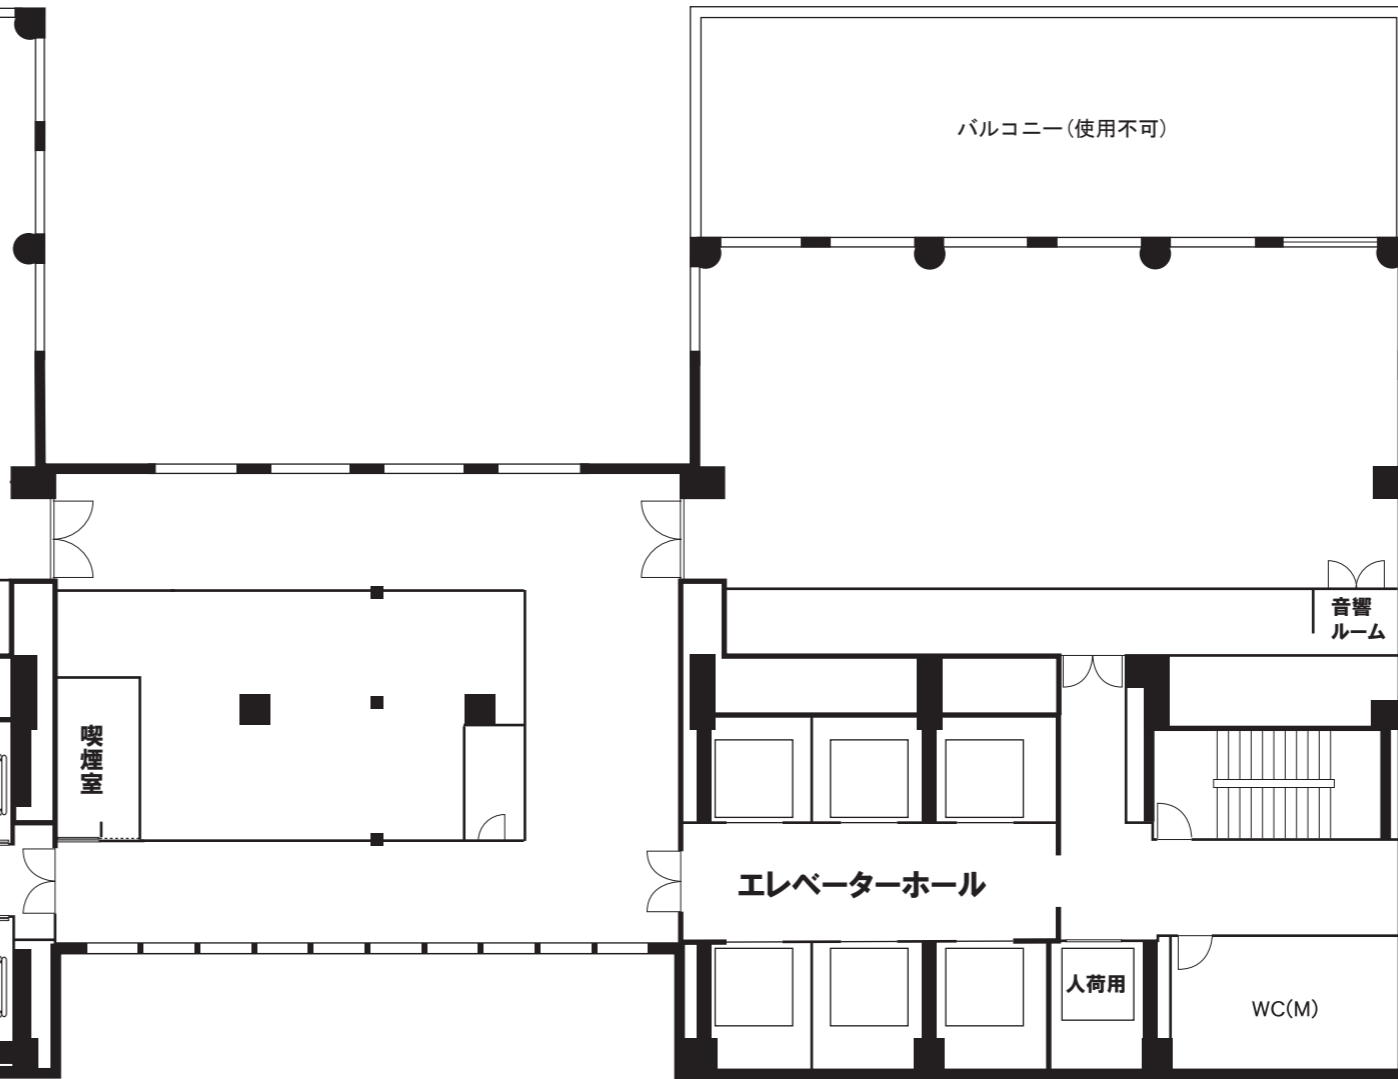

スカイルーム1

スカイルーム2

TITLE

梅田スカイビル タワーイースト36階  
スカイルーム

SCALE=1/200