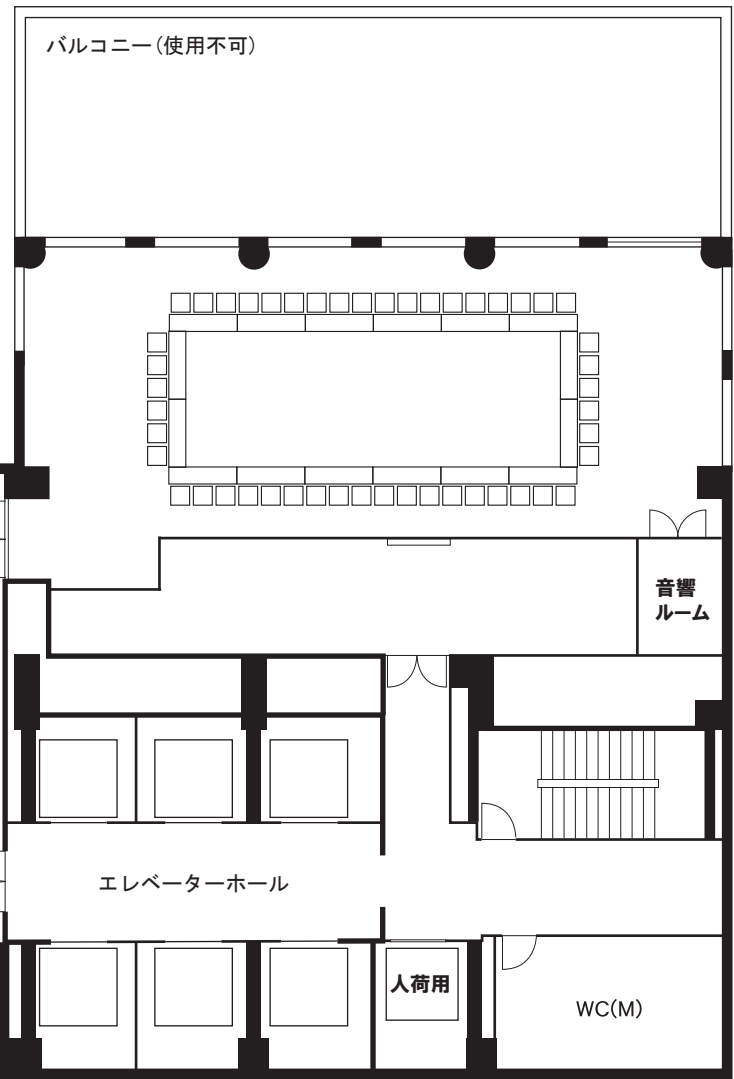

スカイルーム1 口の字形式78席

スカイルーム2 口の字形式48席

TITLE

梅田スカイビル タワーイースト36階
スカイルーム

SCALE=1/200