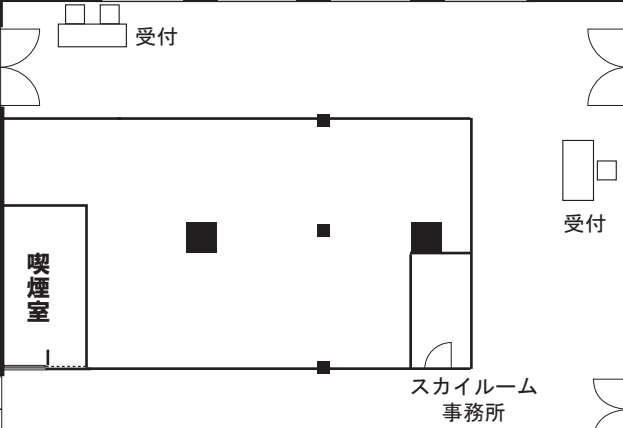

スカイルーム1 口の字形式78席

スカイルーム2 口の字形式48席

TITLE

梅田スカイビル タワーイースト36階
スカイルーム

SCALE=1/200