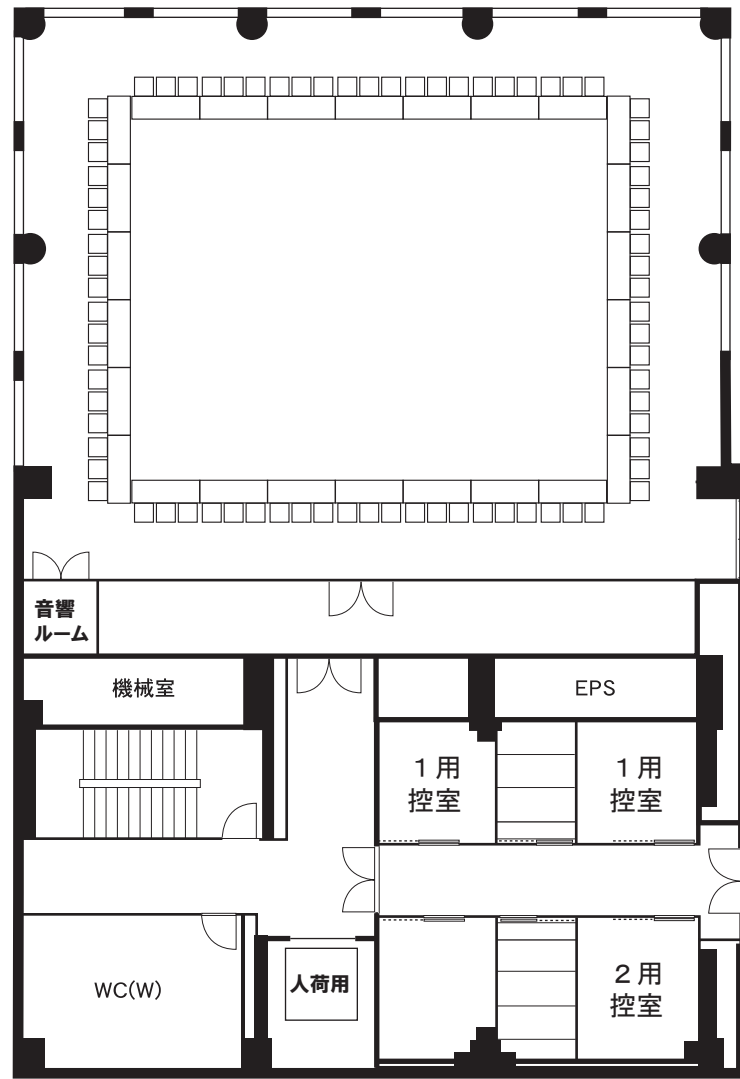

スカイルーム1 口の字形式78席

スカイルーム2 口の字形式48席

TITLE

梅田スカイビル タワーイースト36階
スカイルーム

SCALE=1/200