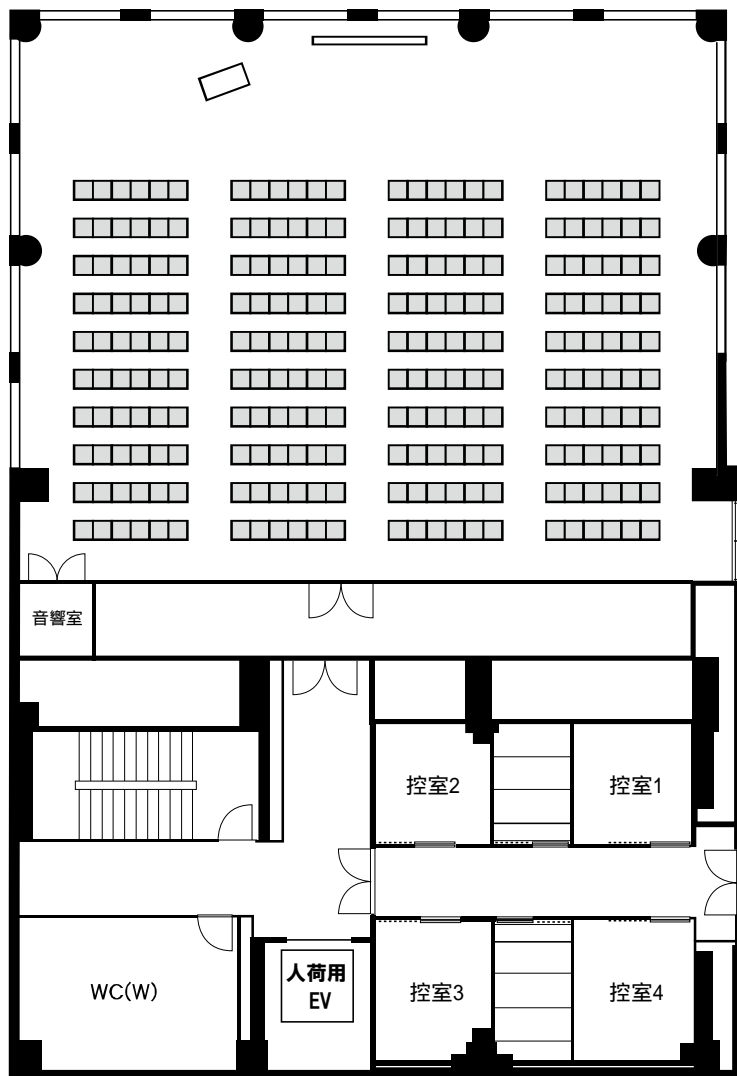

# シアター形式

スカイルーム1 240名

スカイルーム2 110名