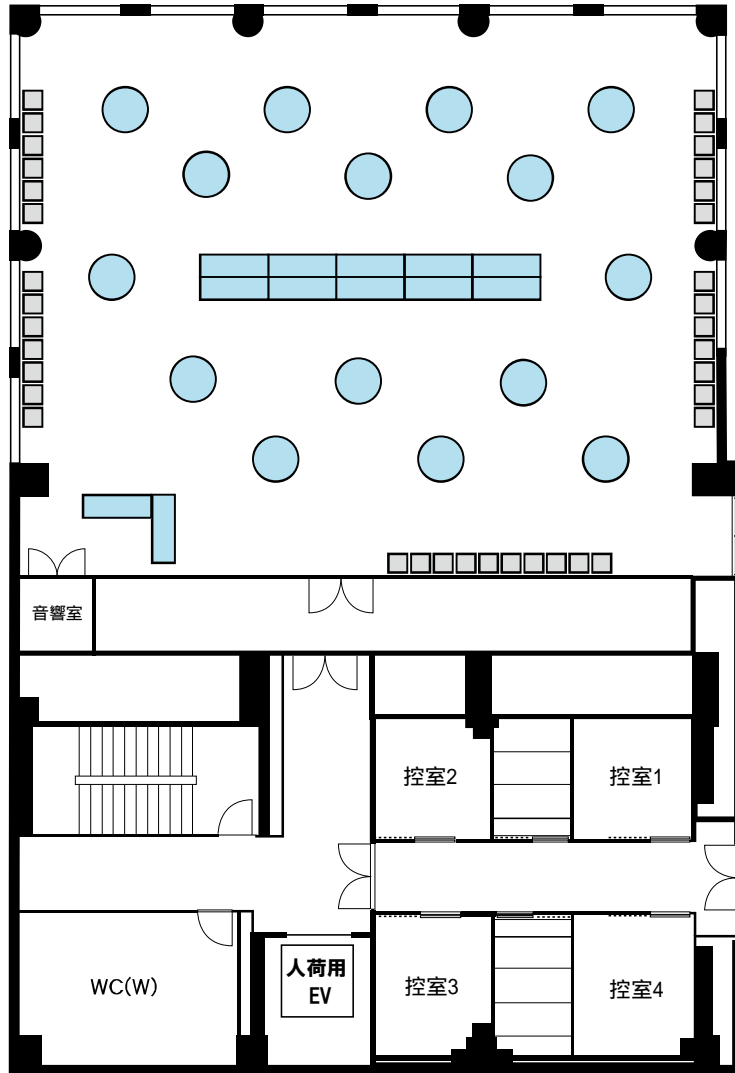

立食パーティ形式

スカイルーム1 180名

スカイルーム2 80名