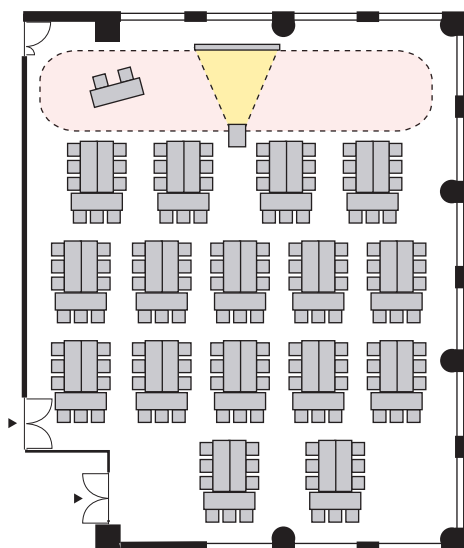

T字島形式 144名

以下のパターン以外でもご要望がございましたら会場担当者までお知らせください。

① 演台：中央

② 講師席：中央

③ 演台：右 / 講師席：左

④ 講師席：右 / 演台：左

⑤ 演台：中央 / 講師席：右

⑥ 演台：中央 / 講師席：左

⑦ 講師席：中央 / 演台：右

⑧ 講師席：中央 / 演台：左

プロジェクターあり T字島形式 144名

以下のパターン以外でもご要望がございましたら会場担当者までお知らせください。

① 演台：右

② 演台：左

③ 講師席：右

④ 講師席：左

⑤ 演台：右 / 講師席：左

⑥ 講師席：右 / 演台：左