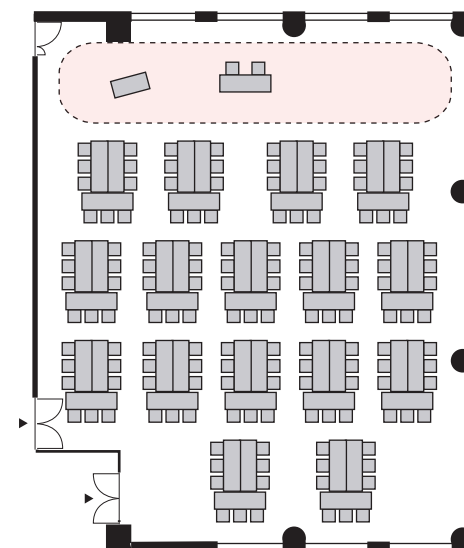

T字島形式 144名

以下のパターン以外でもご要望がございましたら会場担当者までお知らせください。

① 演台：中央

② 講師席：中央

③ 演台：右 / 講師席：左

④ 講師席：右 / 演台：左

⑤ 演台：中央 / 講師席：右

⑥ 演台：中央 / 講師席：左

⑦ 講師席：中央 / 演台：右

⑧ 講師席：中央 / 演台：左

プロジェクターあり T字島形式 144名

以下のパターン以外でもご要望がございましたら会場担当者までお知らせください。

① 演台：右

② 演台：左

③ 講師席：右

④ 講師席：左

⑤ 演台：右 / 講師席：左

⑥ 講師席：右 / 演台：左