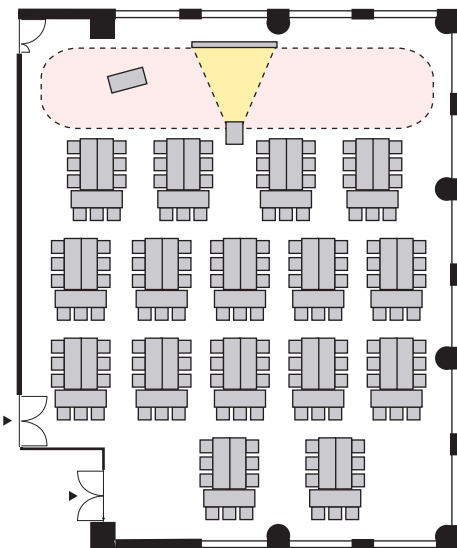

T字島形式 144名

以下のパターン以外でもご要望がございましたら会場担当者までお知らせください。

① 演台：中央

② 講師席：中央

③ 演台：右 / 講師席：左

④ 講師席：右 / 演台：左

⑤ 演台：中央 / 講師席：右

⑥ 演台：中央 / 講師席：左

⑦ 講師席：中央 / 演台：右

⑧ 講師席：中央 / 演台：左

プロジェクターあり T字島形式 144名

以下のパターン以外でもご要望がございましたら会場担当者までお知らせください。

① 演台：右

② 演台：左

③ 講師席：右

④ 講師席：左

⑤ 演台：右 / 講師席：左

⑥ 講師席：右 / 演台：左