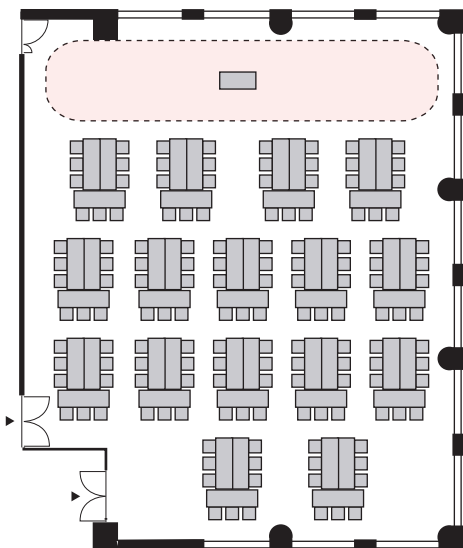

T字島形式 144名

以下のパターン以外でもご要望がございましたら会場担当者までお知らせください。

① 演台：中央

② 講師席：中央

③ 演台：右 / 講師席：左

④ 講師席：右 / 演台：左

⑤ 演台：中央 / 講師席：右

⑥ 演台：中央 / 講師席：左

⑦ 講師席：中央 / 演台：右

⑧ 講師席：中央 / 演台：左

プロジェクターあり T字島形式 144名

以下のパターン以外でもご要望がございましたら会場担当者までお知らせください。

① 演台：右

② 演台：左

③ 講師席：右

④ 講師席：左

⑤ 演台：右 / 講師席：左

⑥ 講師席：右 / 演台：左