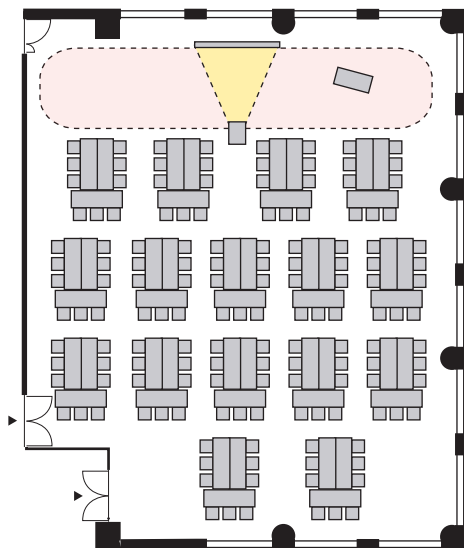

T字島形式 144名

以下のパターン以外でもご要望がございましたら会場担当者までお知らせください。

① 演台：中央

② 講師席：中央

③ 演台：右 / 講師席：左

④ 講師席：右 / 演台：左

⑤ 演台：中央 / 講師席：右

⑥ 演台：中央 / 講師席：左

⑦ 講師席：中央 / 演台：右

⑧ 講師席：中央 / 演台：左

プロジェクターあり T字島形式 144名

以下のパターン以外でもご要望がございましたら会場担当者までお知らせください。

① 演台：右

② 演台：左

③ 講師席：右

④ 講師席：左

⑤ 演台：右 / 講師席：左

⑥ 講師席：右 / 演台：左