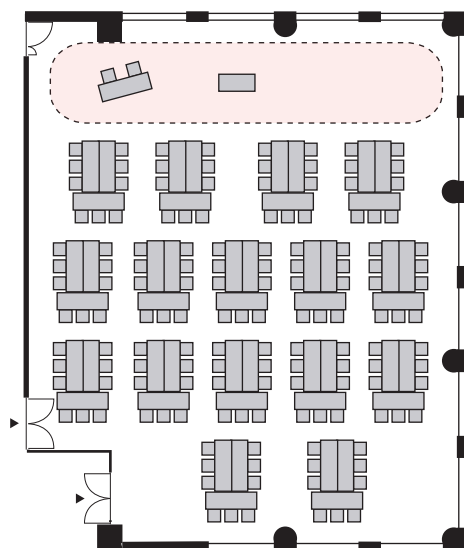

T字島形式 144名

以下のパターン以外でもご要望がございましたら会場担当者までお知らせください。

① 演台：中央

② 講師席：中央

③ 演台：右 / 講師席：左

④ 講師席：右 / 演台：左

⑤ 演台：中央 / 講師席：右

⑥ 演台：中央 / 講師席：左

⑦ 講師席：中央 / 演台：右

⑧ 講師席：中央 / 演台：左

プロジェクターあり T字島形式 144名

以下のパターン以外でもご要望がございましたら会場担当者までお知らせください。

① 演台：右

② 演台：左

③ 講師席：右

④ 講師席：左

⑤ 演台：右 / 講師席：左

⑥ 講師席：右 / 演台：左