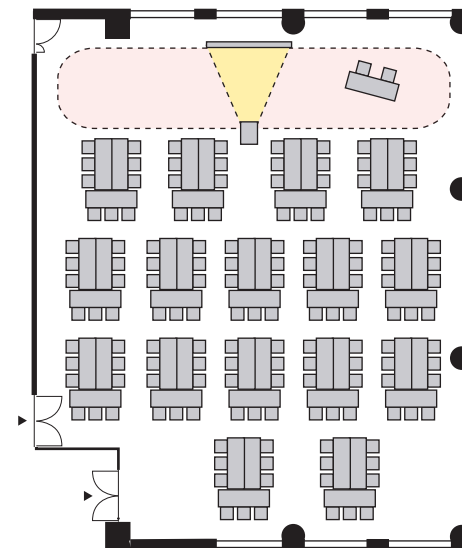

T字島形式 144名

以下のパターン以外でもご要望がございましたら会場担当者までお知らせください。

① 演台：中央

② 講師席：中央

③ 演台：右 / 講師席：左

④ 講師席：右 / 演台：左

⑤ 演台：中央 / 講師席：右

⑥ 演台：中央 / 講師席：左

⑦ 講師席：中央 / 演台：右

⑧ 講師席：中央 / 演台：左

プロジェクターあり T字島形式 144名

以下のパターン以外でもご要望がございましたら会場担当者までお知らせください。

① 演台：右

② 演台：左

③ 講師席：右

④ 講師席：左

⑤ 演台：右 / 講師席：左

⑥ 講師席：右 / 演台：左