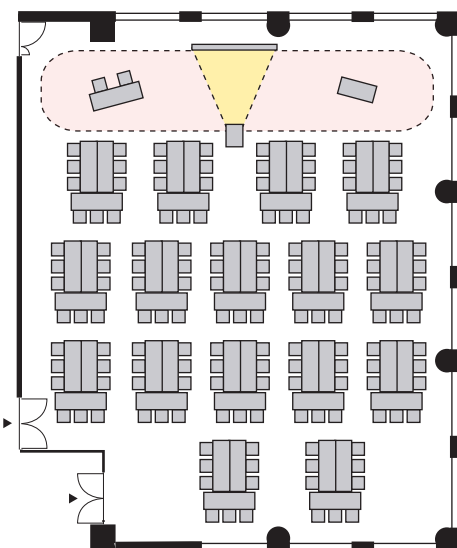

T字島形式 144名

以下のパターン以外でもご要望がございましたら会場担当者までお知らせください。

① 演台：中央

② 講師席：中央

③ 演台：右 / 講師席：左

④ 講師席：右 / 演台：左

⑤ 演台：中央 / 講師席：右

⑥ 演台：中央 / 講師席：左

⑦ 講師席：中央 / 演台：右

⑧ 講師席：中央 / 演台：左

プロジェクターあり T字島形式 144名

以下のパターン以外でもご要望がございましたら会場担当者までお知らせください。

① 演台：右

② 演台：左

③ 講師席：右

④ 講師席：左

⑤ 演台：右 / 講師席：左

⑥ 講師席：右 / 演台：左