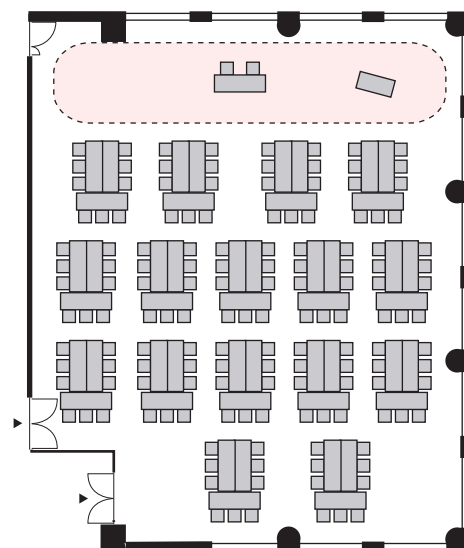

T字島形式 144名

以下のパターン以外でもご要望がございましたら会場担当者までお知らせください。

① 演台：中央

② 講師席：中央

③ 演台：右 / 講師席：左

④ 講師席：右 / 演台：左

⑤ 演台：中央 / 講師席：右

⑥ 演台：中央 / 講師席：左

⑦ 講師席：中央 / 演台：右

⑧ 講師席：中央 / 演台：左

プロジェクターあり T字島形式 144名

以下のパターン以外でもご要望がございましたら会場担当者までお知らせください。

① 演台：右

② 演台：左

③ 講師席：右

④ 講師席：左

⑤ 演台：右 / 講師席：左

⑥ 講師席：右 / 演台：左