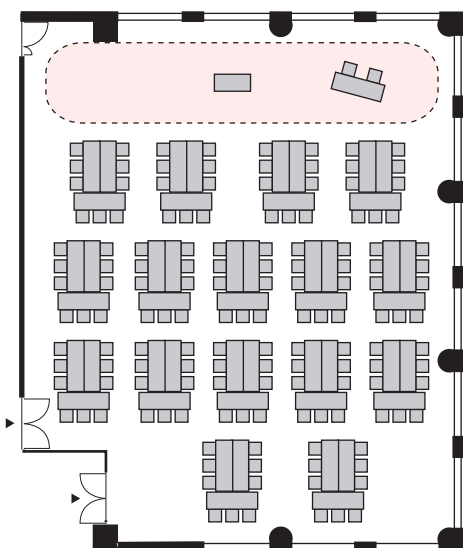

T字島形式 144名

以下のパターン以外でもご要望がございましたら会場担当者までお知らせください。

① 演台：中央

② 講師席：中央

③ 演台：右 / 講師席：左

④ 講師席：右 / 演台：左

⑤ 演台：中央 / 講師席：右

⑥ 演台：中央 / 講師席：左

⑦ 講師席：中央 / 演台：右

⑧ 講師席：中央 / 演台：左

プロジェクターあり T字島形式 144名

以下のパターン以外でもご要望がございましたら会場担当者までお知らせください。

① 演台：右

② 演台：左

③ 講師席：右

④ 講師席：左

⑤ 演台：右 / 講師席：左

⑥ 講師席：右 / 演台：左