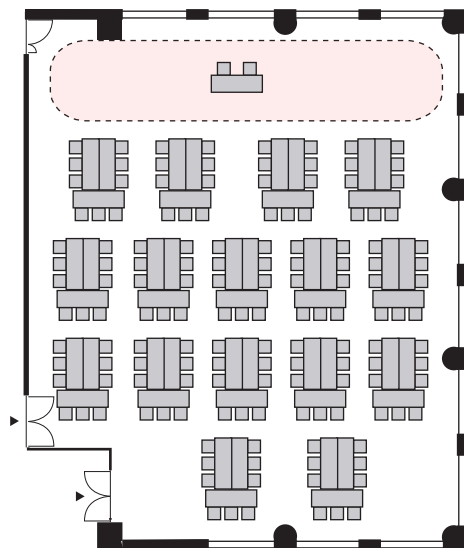

T字島形式 144名

以下のパターン以外でもご要望がございましたら会場担当者までお知らせください。

① 演台：中央

② 講師席：中央

③ 演台：右 / 講師席：左

④ 講師席：右 / 演台：左

⑤ 演台：中央 / 講師席：右

⑥ 演台：中央 / 講師席：左

⑦ 講師席：中央 / 演台：右

⑧ 講師席：中央 / 演台：左

プロジェクターあり T字島形式 144名

以下のパターン以外でもご要望がございましたら会場担当者までお知らせください。

① 演台：右

② 演台：左

③ 講師席：右

④ 講師席：左

⑤ 演台：右 / 講師席：左

⑥ 講師席：右 / 演台：左