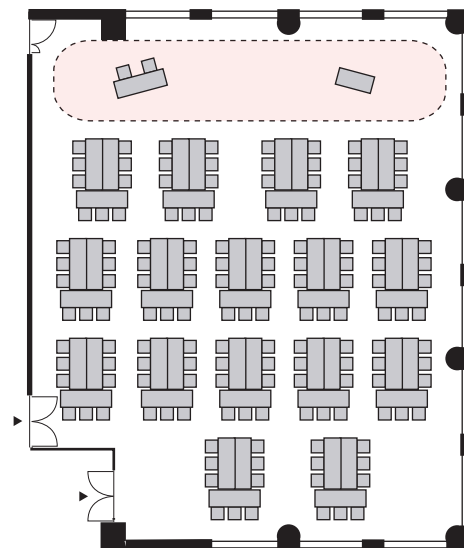

T字島形式 144名

以下のパターン以外でもご要望がございましたら会場担当者までお知らせください。

① 演台：中央

② 講師席：中央

③ 演台：右 / 講師席：左

④ 講師席：右 / 演台：左

⑤ 演台：中央 / 講師席：右

⑥ 演台：中央 / 講師席：左

⑦ 講師席：中央 / 演台：右

⑧ 講師席：中央 / 演台：左

プロジェクターあり T字島形式 144名

以下のパターン以外でもご要望がございましたら会場担当者までお知らせください。

① 演台：右

② 演台：左

③ 講師席：右

④ 講師席：左

⑤ 演台：右 / 講師席：左

⑥ 講師席：右 / 演台：左