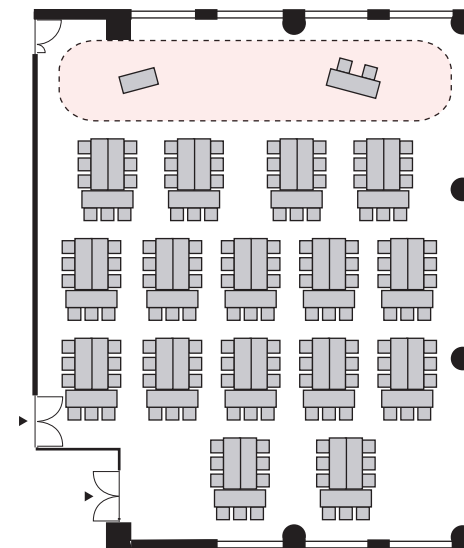

T字島形式 144名

以下のパターン以外でもご要望がございましたら会場担当者までお知らせください。

① 演台：中央

② 講師席：中央

③ 演台：右 / 講師席：左

④ 講師席：右 / 演台：左

⑤ 演台：中央 / 講師席：右

⑥ 演台：中央 / 講師席：左

⑦ 講師席：中央 / 演台：右

⑧ 講師席：中央 / 演台：左

プロジェクターあり T字島形式 144名

以下のパターン以外でもご要望がございましたら会場担当者までお知らせください。

① 演台：右

② 演台：左

③ 講師席：右

④ 講師席：左

⑤ 演台：右 / 講師席：左

⑥ 講師席：右 / 演台：左