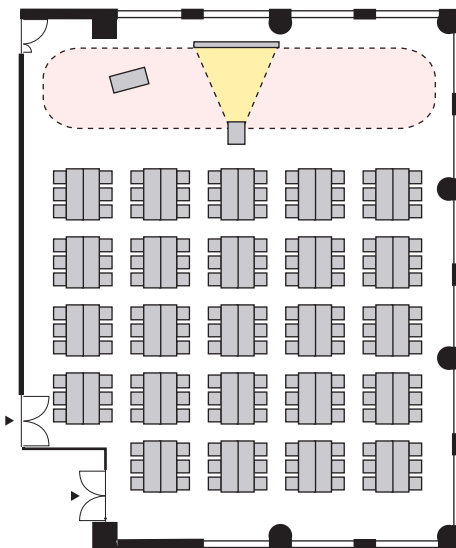

島形式 144 名

以下のパターン以外でもご要望がございましたら会場担当者までお知らせください。

① 演台：中央

② 講師席：中央

③ 演台：右 / 講師席：左

④ 講師席：右 / 演台：左

⑤ 演台：中央 / 講師席：右

⑥ 演台：中央 / 講師席：左

⑦ 講師席：中央 / 演台：右

⑧ 講師席：中央 / 演台：左

プロジェクターあり 島形式 144名

以下のパターン以外でもご要望がございましたら会場担当者までお知らせください。

① 演台：右

② 演台：左

③ 講師席：右

④ 講師席：左

⑤ 演台：右 / 講師席：左

⑥ 講師席：右 / 演台：左