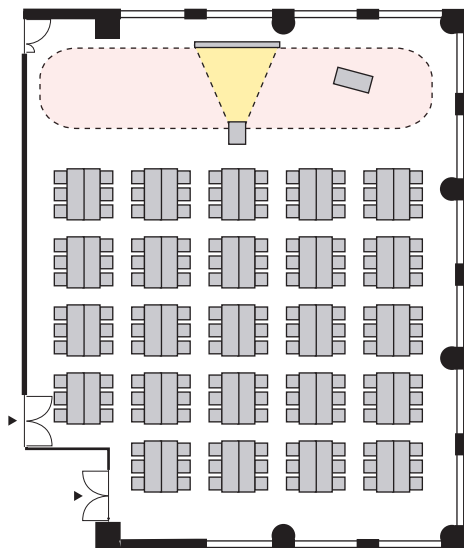

島形式 144 名

以下のパターン以外でもご要望がございましたら会場担当者までお知らせください。

① 演台：中央

② 講師席：中央

③ 演台：右 / 講師席：左

④ 講師席：右 / 演台：左

⑤ 演台：中央 / 講師席：右

⑥ 演台：中央 / 講師席：左

⑦ 講師席：中央 / 演台：右

⑧ 講師席：中央 / 演台：左

プロジェクターあり 島形式 144名

以下のパターン以外でもご要望がございましたら会場担当者までお知らせください。

① 演台：右

② 演台：左

③ 講師席：右

④ 講師席：左

⑤ 演台：右 / 講師席：左

⑥ 講師席：右 / 演台：左