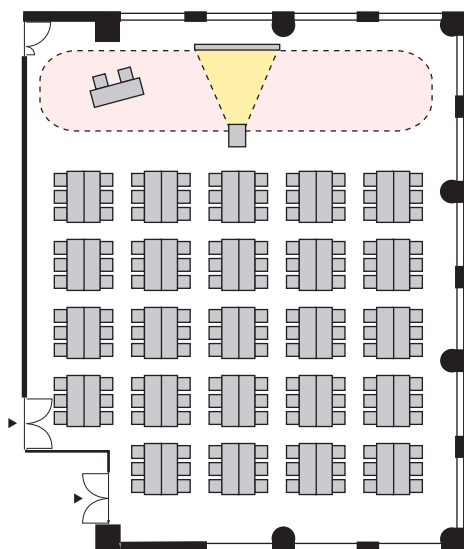

島形式 144 名

以下のパターン以外でもご要望がございましたら会場担当者までお知らせください。

① 演台：中央

② 講師席：中央

③ 演台：右 / 講師席：左

④ 講師席：右 / 演台：左

⑤ 演台：中央 / 講師席：右

⑥ 演台：中央 / 講師席：左

⑦ 講師席：中央 / 演台：右

⑧ 講師席：中央 / 演台：左

プロジェクターあり 島形式 144名

以下のパターン以外でもご要望がございましたら会場担当者までお知らせください。

① 演台：右

② 演台：左

③ 講師席：右

④ 講師席：左

⑤ 演台：右 / 講師席：左

⑥ 講師席：右 / 演台：左