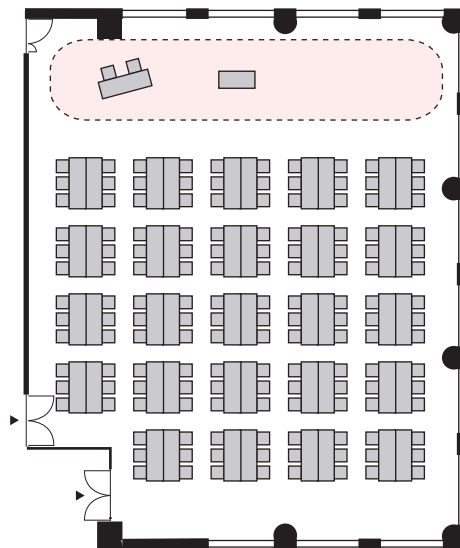

島形式 144 名

以下のパターン以外でもご要望がございましたら会場担当者までお知らせください。

① 演台：中央

② 講師席：中央

③ 演台：右 / 講師席：左

④ 講師席：右 / 演台：左

⑤ 演台：中央 / 講師席：右

⑥ 演台：中央 / 講師席：左

⑦ 講師席：中央 / 演台：右

⑧ 講師席：中央 / 演台：左

プロジェクターあり 島形式 144名

以下のパターン以外でもご要望がございましたら会場担当者までお知らせください。

① 演台：右

② 演台：左

③ 講師席：右

④ 講師席：左

⑤ 演台：右 / 講師席：左

⑥ 講師席：右 / 演台：左