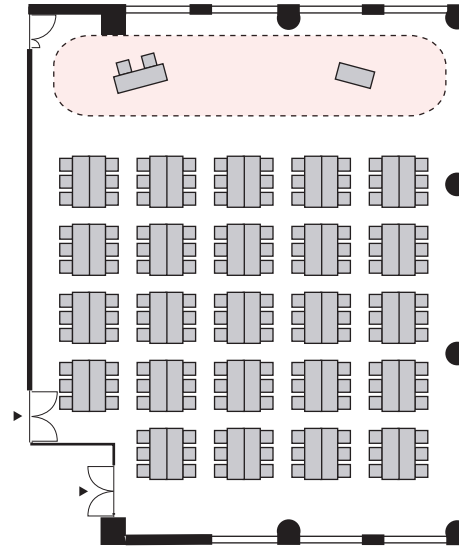

島形式 144 名

以下のパターン以外でもご要望がございましたら会場担当者までお知らせください。

① 演台：中央

② 講師席：中央

③ 演台：右 / 講師席：左

④ 講師席：右 / 演台：左

⑤ 演台：中央 / 講師席：右

⑥ 演台：中央 / 講師席：左

⑦ 講師席：中央 / 演台：右

⑧ 講師席：中央 / 演台：左

プロジェクターあり 島形式 144名

以下のパターン以外でもご要望がございましたら会場担当者までお知らせください。

① 演台：右

② 演台：左

③ 講師席：右

④ 講師席：左

⑤ 演台：右 / 講師席：左

⑥ 講師席：右 / 演台：左