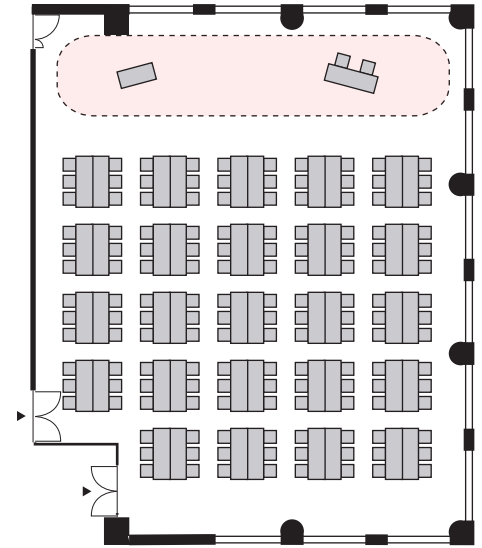

島形式 144 名

以下のパターン以外でもご要望がございましたら会場担当者までお知らせください。

① 演台：中央

② 講師席：中央

③ 演台：右 / 講師席：左

④ 講師席：右 / 演台：左

⑤ 演台：中央 / 講師席：右

⑥ 演台：中央 / 講師席：左

⑦ 講師席：中央 / 演台：右

⑧ 講師席：中央 / 演台：左

プロジェクターあり 島形式 144名

以下のパターン以外でもご要望がございましたら会場担当者までお知らせください。

① 演台：右

② 演台：左

③ 講師席：右

④ 講師席：左

⑤ 演台：右 / 講師席：左

⑥ 講師席：右 / 演台：左