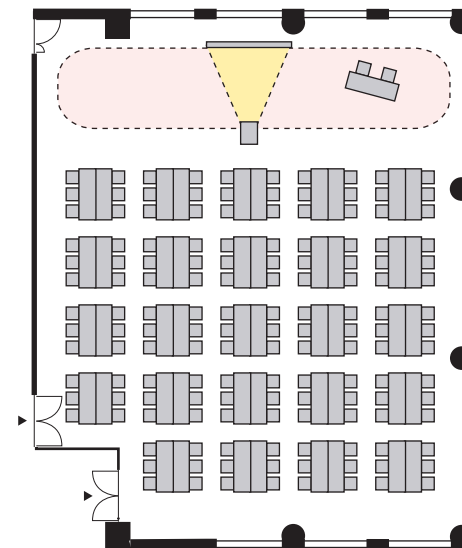

島形式 144 名

以下のパターン以外でもご要望がございましたら会場担当者までお知らせください。

① 演台：中央

② 講師席：中央

③ 演台：右 / 講師席：左

④ 講師席：右 / 演台：左

⑤ 演台：中央 / 講師席：右

⑥ 演台：中央 / 講師席：左

⑦ 講師席：中央 / 演台：右

⑧ 講師席：中央 / 演台：左

プロジェクターあり 島形式 144名

以下のパターン以外でもご要望がございましたら会場担当者までお知らせください。

① 演台：右

② 演台：左

③ 講師席：右

④ 講師席：左

⑤ 演台：右 / 講師席：左

⑥ 講師席：右 / 演台：左