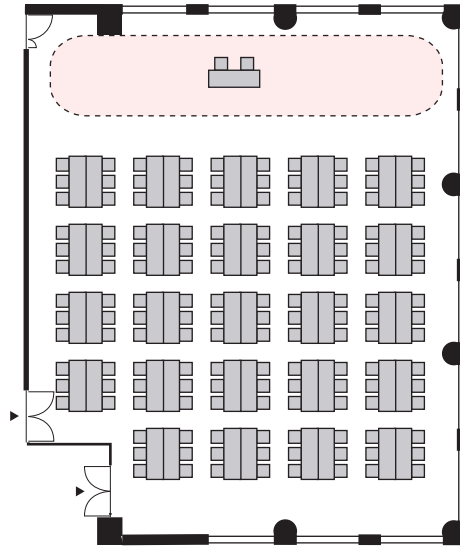

島形式 144 名

以下のパターン以外でもご要望がございましたら会場担当者までお知らせください。

① 演台：中央

② 講師席：中央

③ 演台：右 / 講師席：左

④ 講師席：右 / 演台：左

⑤ 演台：中央 / 講師席：右

⑥ 演台：中央 / 講師席：左

⑦ 講師席：中央 / 演台：右

⑧ 講師席：中央 / 演台：左

プロジェクターあり 島形式 144名

以下のパターン以外でもご要望がございましたら会場担当者までお知らせください。

① 演台：右

② 演台：左

③ 講師席：右

④ 講師席：左

⑤ 演台：右 / 講師席：左

⑥ 講師席：右 / 演台：左