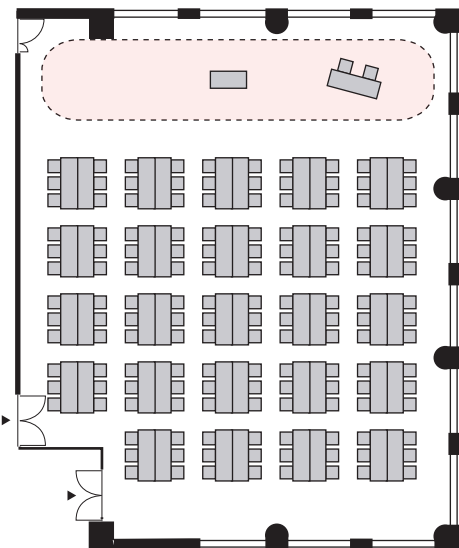

島形式 144 名

以下のパターン以外でもご要望がございましたら会場担当者までお知らせください。

① 演台：中央

② 講師席：中央

③ 演台：右 / 講師席：左

④ 講師席：右 / 演台：左

⑤ 演台：中央 / 講師席：右

⑥ 演台：中央 / 講師席：左

⑦ 講師席：中央 / 演台：右

⑧ 講師席：中央 / 演台：左

プロジェクターあり 島形式 144名

以下のパターン以外でもご要望がございましたら会場担当者までお知らせください。

① 演台：右

② 演台：左

③ 講師席：右

④ 講師席：左

⑤ 演台：右 / 講師席：左

⑥ 講師席：右 / 演台：左