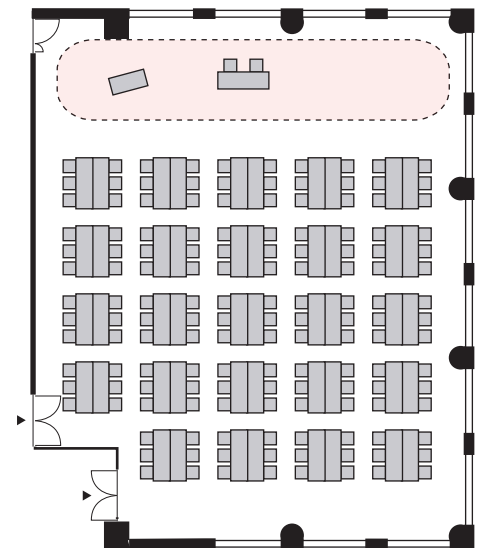

島形式 144 名

以下のパターン以外でもご要望がございましたら会場担当者までお知らせください。

① 演台：中央

② 講師席：中央

③ 演台：右 / 講師席：左

④ 講師席：右 / 演台：左

⑤ 演台：中央 / 講師席：右

⑥ 演台：中央 / 講師席：左

⑦ 講師席：中央 / 演台：右

⑧ 講師席：中央 / 演台：左

プロジェクターあり 島形式 144名

以下のパターン以外でもご要望がございましたら会場担当者までお知らせください。

① 演台：右

② 演台：左

③ 講師席：右

④ 講師席：左

⑤ 演台：右 / 講師席：左

⑥ 講師席：右 / 演台：左