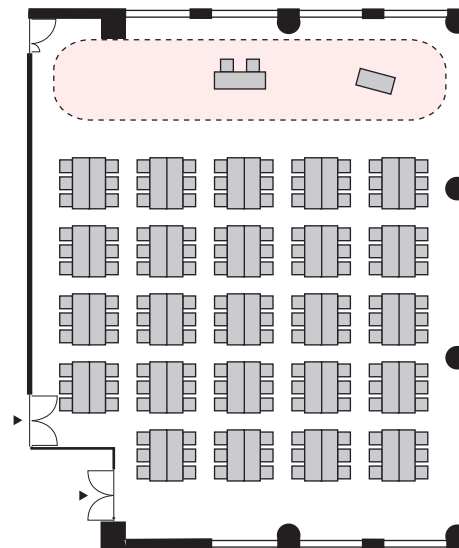

島形式 144 名

以下のパターン以外でもご要望がございましたら会場担当者までお知らせください。

① 演台：中央

② 講師席：中央

③ 演台：右 / 講師席：左

④ 講師席：右 / 演台：左

⑤ 演台：中央 / 講師席：右

⑥ 演台：中央 / 講師席：左

⑦ 講師席：中央 / 演台：右

⑧ 講師席：中央 / 演台：左

プロジェクターあり 島形式 144名

以下のパターン以外でもご要望がございましたら会場担当者までお知らせください。

① 演台：右

② 演台：左

③ 講師席：右

④ 講師席：左

⑤ 演台：右 / 講師席：左

⑥ 講師席：右 / 演台：左