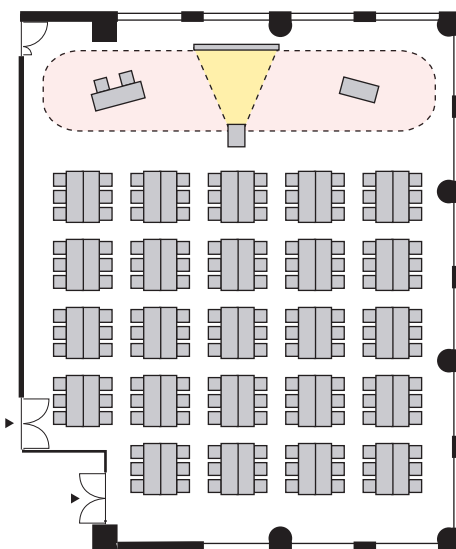

島形式 144 名

以下のパターン以外でもご要望がございましたら会場担当者までお知らせください。

① 演台：中央

② 講師席：中央

③ 演台：右 / 講師席：左

④ 講師席：右 / 演台：左

⑤ 演台：中央 / 講師席：右

⑥ 演台：中央 / 講師席：左

⑦ 講師席：中央 / 演台：右

⑧ 講師席：中央 / 演台：左

プロジェクターあり 島形式 144名

以下のパターン以外でもご要望がございましたら会場担当者までお知らせください。

① 演台：右

② 演台：左

③ 講師席：右

④ 講師席：左

⑤ 演台：右 / 講師席：左

⑥ 講師席：右 / 演台：左