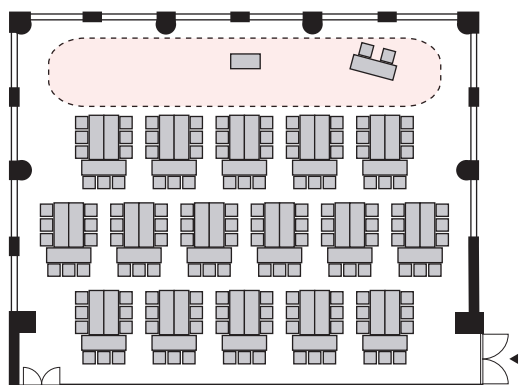

T字島形式 144名

以下のパターン以外でもご要望がございましたら会場担当者までお知らせください。

① 演台：中央

② 講師席：中央

③ 演台：右 / 講師席：左

④ 講師席：右 / 演台：左

⑤ 演台：中央 / 講師席：右

⑥ 演台：中央 / 講師席：左

⑦ 講師席：中央 / 演台：右

⑧ 講師席：中央 / 演台：左

プロジェクターあり 島形式 144名

以下のパターン以外でもご要望がございましたら会場担当者までお知らせください。

① 演台：右

② 演台：左

③ 講師席：右

④ 講師席：左

⑤ 演台：右 / 講師席：左

⑥ 講師席：右 / 演台：左