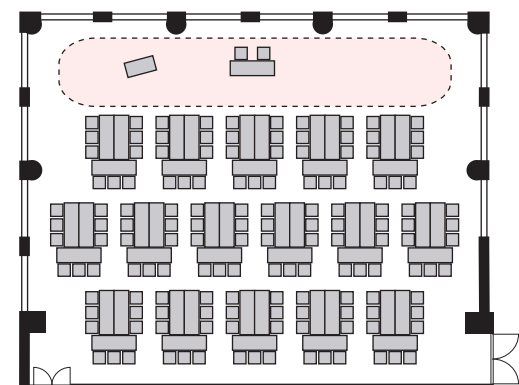

T字島形式 144名

以下のパターン以外でもご要望がございましたら会場担当者までお知らせください。

① 演台：中央

② 講師席：中央

③ 演台：右 / 講師席：左

④ 講師席：右 / 演台：左

⑤ 演台：中央 / 講師席：右

⑥ 演台：中央 / 講師席：左

⑦ 講師席：中央 / 演台：右

⑧ 講師席：中央 / 演台：左

プロジェクターあり 島形式 144名

以下のパターン以外でもご要望がございましたら会場担当者までお知らせください。

① 演台：右

② 演台：左

③ 講師席：右

④ 講師席：左

⑤ 演台：右 / 講師席：左

⑥ 講師席：右 / 演台：左