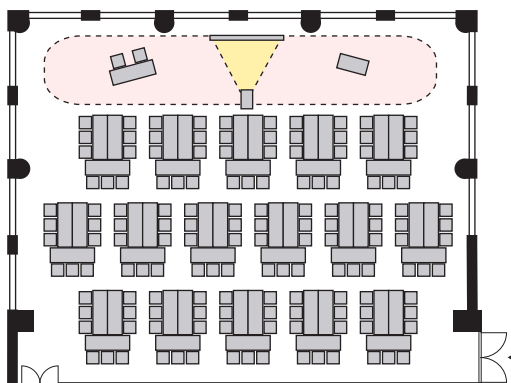

T字島形式 144名

以下のパターン以外でもご要望がございましたら会場担当者までお知らせください。

① 演台：中央

② 講師席：中央

③ 演台：右 / 講師席：左

④ 講師席：右 / 演台：左

⑤ 演台：中央 / 講師席：右

⑥ 演台：中央 / 講師席：左

⑦ 講師席：中央 / 演台：右

⑧ 講師席：中央 / 演台：左

プロジェクターあり 島形式 144名

以下のパターン以外でもご要望がございましたら会場担当者までお知らせください。

① 演台：右

② 演台：左

③ 講師席：右

④ 講師席：左

⑤ 演台：右 / 講師席：左

⑥ 講師席：右 / 演台：左