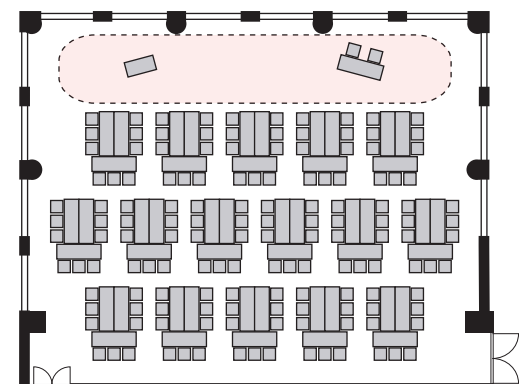

T字島形式 144名

以下のパターン以外でもご要望がございましたら会場担当者までお知らせください。

① 演台：中央

② 講師席：中央

③ 演台：右 / 講師席：左

④ 講師席：右 / 演台：左

⑤ 演台：中央 / 講師席：右

⑥ 演台：中央 / 講師席：左

⑦ 講師席：中央 / 演台：右

⑧ 講師席：中央 / 演台：左

プロジェクターあり 島形式 144名

以下のパターン以外でもご要望がございましたら会場担当者までお知らせください。

① 演台：右

② 演台：左

③ 講師席：右

④ 講師席：左

⑤ 演台：右 / 講師席：左

⑥ 講師席：右 / 演台：左