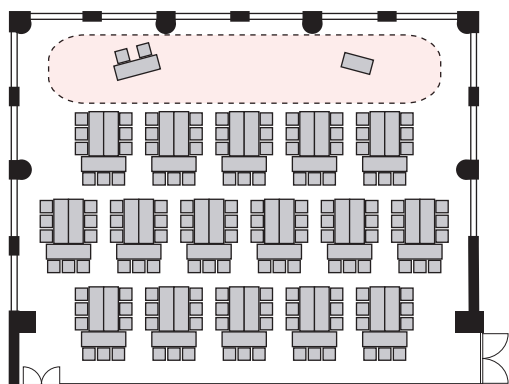

T字島形式 144名

以下のパターン以外でもご要望がございましたら会場担当者までお知らせください。

① 演台：中央

② 講師席：中央

③ 演台：右 / 講師席：左

④ 講師席：右 / 演台：左

⑤ 演台：中央 / 講師席：右

⑥ 演台：中央 / 講師席：左

⑦ 講師席：中央 / 演台：右

⑧ 講師席：中央 / 演台：左

プロジェクターあり 島形式 144名

以下のパターン以外でもご要望がございましたら会場担当者までお知らせください。

① 演台：右

② 演台：左

③ 講師席：右

④ 講師席：左

⑤ 演台：右 / 講師席：左

⑥ 講師席：右 / 演台：左