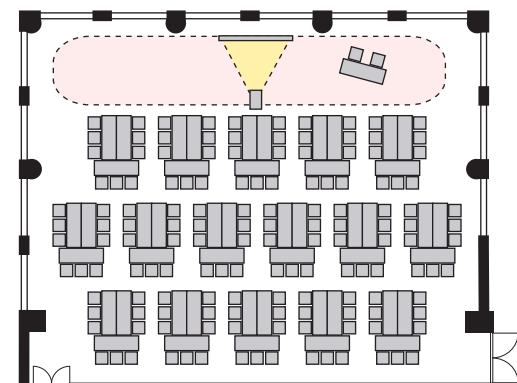

T字島形式 144名

以下のパターン以外でもご要望がございましたら会場担当者までお知らせください。

① 演台：中央

② 講師席：中央

③ 演台：右 / 講師席：左

④ 講師席：右 / 演台：左

⑤ 演台：中央 / 講師席：右

⑥ 演台：中央 / 講師席：左

⑦ 講師席：中央 / 演台：右

⑧ 講師席：中央 / 演台：左

プロジェクターあり 島形式 144名

以下のパターン以外でもご要望がございましたら会場担当者までお知らせください。

① 演台：右

② 演台：左

③ 講師席：右

④ 講師席：左

⑤ 演台：右 / 講師席：左

⑥ 講師席：右 / 演台：左