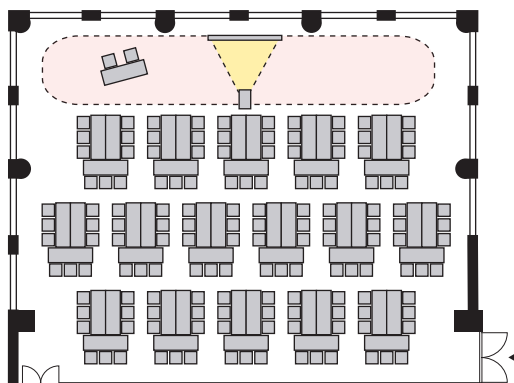

T字島形式 144名

以下のパターン以外でもご要望がございましたら会場担当者までお知らせください。

① 演台：中央

② 講師席：中央

③ 演台：右 / 講師席：左

④ 講師席：右 / 演台：左

⑤ 演台：中央 / 講師席：右

⑥ 演台：中央 / 講師席：左

⑦ 講師席：中央 / 演台：右

⑧ 講師席：中央 / 演台：左

プロジェクターあり 島形式 144名

以下のパターン以外でもご要望がございましたら会場担当者までお知らせください。

① 演台：右

② 演台：左

③ 講師席：右

④ 講師席：左

⑤ 演台：右 / 講師席：左

⑥ 講師席：右 / 演台：左