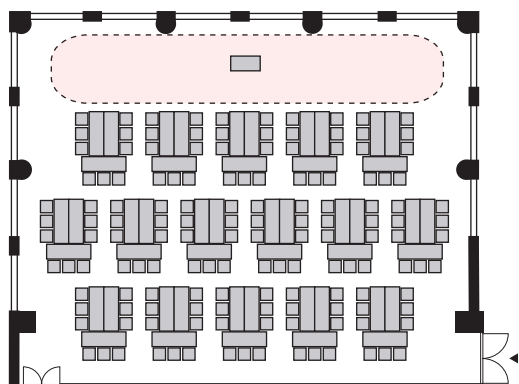

T字島形式 144名

以下のパターン以外でもご要望がございましたら会場担当者までお知らせください。

① 演台：中央

② 講師席：中央

③ 演台：右 / 講師席：左

④ 講師席：右 / 演台：左

⑤ 演台：中央 / 講師席：右

⑥ 演台：中央 / 講師席：左

⑦ 講師席：中央 / 演台：右

⑧ 講師席：中央 / 演台：左

プロジェクターあり 島形式 144名

以下のパターン以外でもご要望がございましたら会場担当者までお知らせください。

① 演台：右

② 演台：左

③ 講師席：右

④ 講師席：左

⑤ 演台：右 / 講師席：左

⑥ 講師席：右 / 演台：左