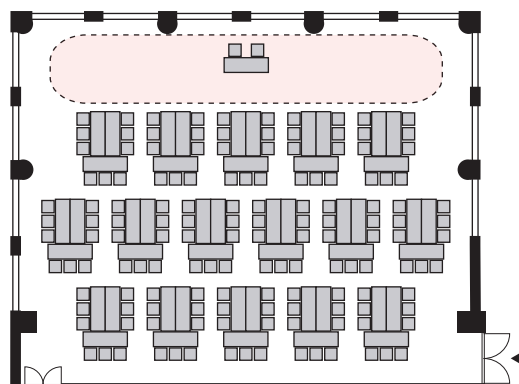

T字島形式 144名

以下のパターン以外でもご要望がございましたら会場担当者までお知らせください。

① 演台：中央

② 講師席：中央

③ 演台：右 / 講師席：左

④ 講師席：右 / 演台：左

⑤ 演台：中央 / 講師席：右

⑥ 演台：中央 / 講師席：左

⑦ 講師席：中央 / 演台：右

⑧ 講師席：中央 / 演台：左

プロジェクターあり 島形式 144名

以下のパターン以外でもご要望がございましたら会場担当者までお知らせください。

① 演台：右

② 演台：左

③ 講師席：右

④ 講師席：左

⑤ 演台：右 / 講師席：左

⑥ 講師席：右 / 演台：左