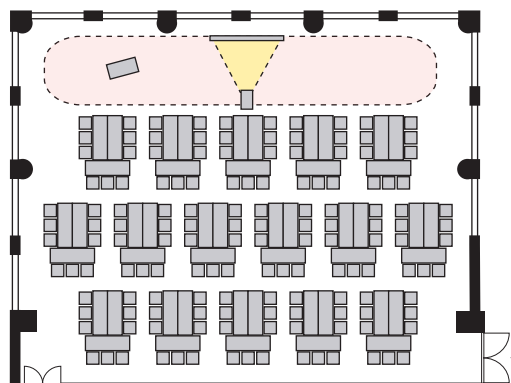

T字島形式 144名

以下のパターン以外でもご要望がございましたら会場担当者までお知らせください。

① 演台：中央

② 講師席：中央

③ 演台：右 / 講師席：左

④ 講師席：右 / 演台：左

⑤ 演台：中央 / 講師席：右

⑥ 演台：中央 / 講師席：左

⑦ 講師席：中央 / 演台：右

⑧ 講師席：中央 / 演台：左

プロジェクターあり 島形式 144名

以下のパターン以外でもご要望がございましたら会場担当者までお知らせください。

① 演台：右

② 演台：左

③ 講師席：右

④ 講師席：左

⑤ 演台：右 / 講師席：左

⑥ 講師席：右 / 演台：左