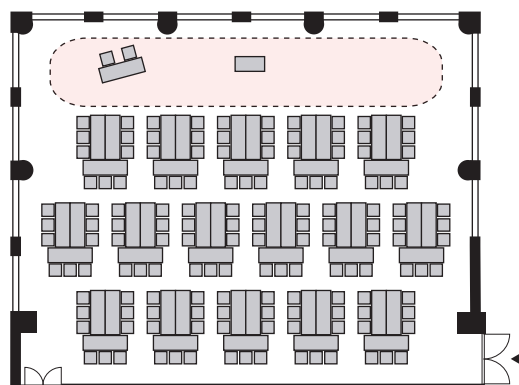

T字島形式 144名

以下のパターン以外でもご要望がございましたら会場担当者までお知らせください。

① 演台：中央

② 講師席：中央

③ 演台：右 / 講師席：左

④ 講師席：右 / 演台：左

⑤ 演台：中央 / 講師席：右

⑥ 演台：中央 / 講師席：左

⑦ 講師席：中央 / 演台：右

⑧ 講師席：中央 / 演台：左

プロジェクターあり 島形式 144名

以下のパターン以外でもご要望がございましたら会場担当者までお知らせください。

① 演台：右

② 演台：左

③ 講師席：右

④ 講師席：左

⑤ 演台：右 / 講師席：左

⑥ 講師席：右 / 演台：左