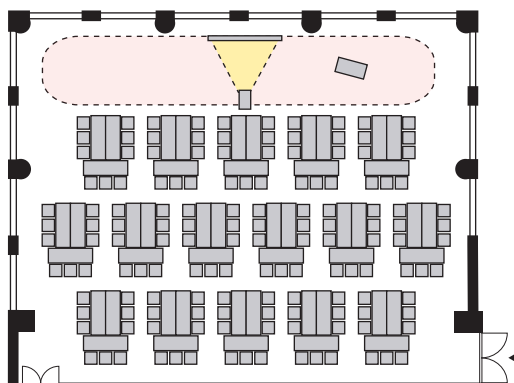

T字島形式 144名

以下のパターン以外でもご要望がございましたら会場担当者までお知らせください。

① 演台：中央

② 講師席：中央

③ 演台：右 / 講師席：左

④ 講師席：右 / 演台：左

⑤ 演台：中央 / 講師席：右

⑥ 演台：中央 / 講師席：左

⑦ 講師席：中央 / 演台：右

⑧ 講師席：中央 / 演台：左

プロジェクターあり 島形式 144名

以下のパターン以外でもご要望がございましたら会場担当者までお知らせください。

① 演台：右

② 演台：左

③ 講師席：右

④ 講師席：左

⑤ 演台：右 / 講師席：左

⑥ 講師席：右 / 演台：左