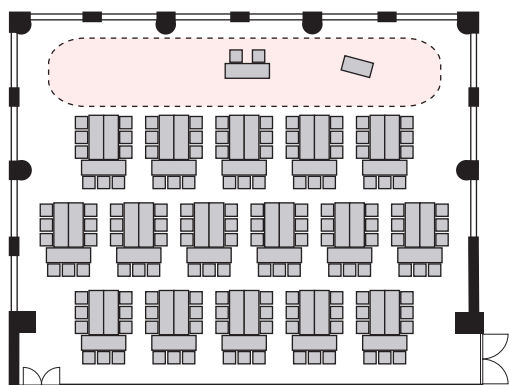

T字島形式 144名

以下のパターン以外でもご要望がございましたら会場担当者までお知らせください。

① 演台：中央

② 講師席：中央

③ 演台：右 / 講師席：左

④ 講師席：右 / 演台：左

⑤ 演台：中央 / 講師席：右

⑥ 演台：中央 / 講師席：左

⑦ 講師席：中央 / 演台：右

⑧ 講師席：中央 / 演台：左

プロジェクターあり 島形式 144名

以下のパターン以外でもご要望がございましたら会場担当者までお知らせください。

① 演台：右

② 演台：左

③ 講師席：右

④ 講師席：左

⑤ 演台：右 / 講師席：左

⑥ 講師席：右 / 演台：左