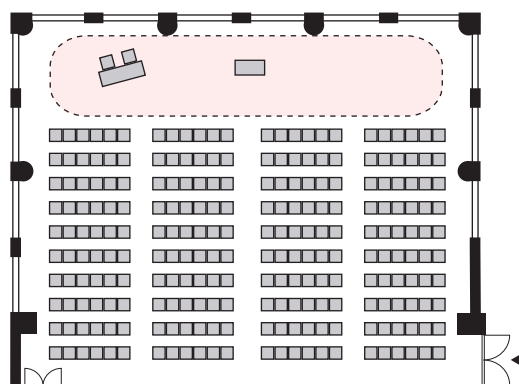

シアター形式 240 名

以下のパターン以外でもご要望がございましたら会場担当者までお知らせください。

① 演台：中央

② 講師席：中央

③ 演台：右 / 講師席：左

④ 講師席：右 / 演台：左

⑤ 演台：中央 / 講師席：右

⑥ 演台：中央 / 講師席：左

⑦ 講師席：中央 / 演台：右

⑧ 講師席：中央 / 演台：左

プロジェクターあり シアター形式 240名

以下のパターン以外でもご要望がございましたら会場担当者までお知らせください。

① 演台：右

② 演台：左

③ 講師席：右

④ 講師席：左

⑤ 演台：右 / 講師席：左

⑥ 講師席：右 / 演台：左