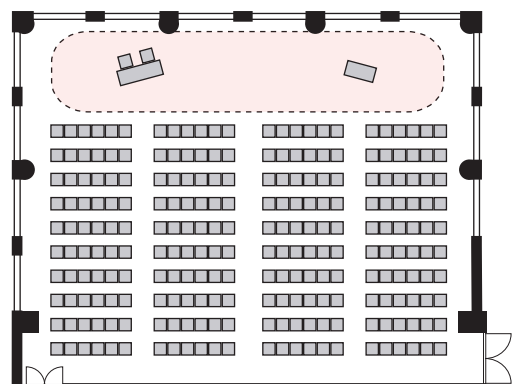

シアター形式 240 名

以下のパターン以外でもご要望がございましたら会場担当者までお知らせください。

① 演台：中央

② 講師席：中央

③ 演台：右 / 講師席：左

④ 講師席：右 / 演台：左

⑤ 演台：中央 / 講師席：右

⑥ 演台：中央 / 講師席：左

⑦ 講師席：中央 / 演台：右

⑧ 講師席：中央 / 演台：左

プロジェクターあり シアター形式 240名

以下のパターン以外でもご要望がございましたら会場担当者までお知らせください。

① 演台：右

② 演台：左

③ 講師席：右

④ 講師席：左

⑤ 演台：右 / 講師席：左

⑥ 講師席：右 / 演台：左