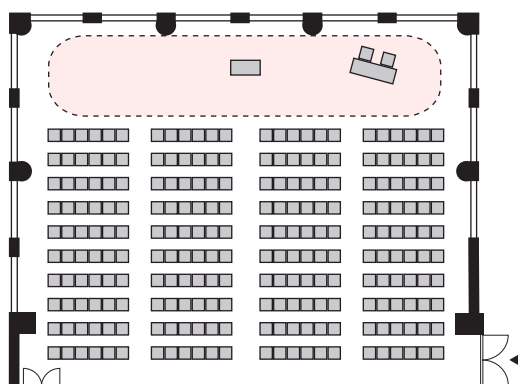

シアター形式 240 名

以下のパターン以外でもご要望がございましたら会場担当者までお知らせください。

① 演台：中央

② 講師席：中央

③ 演台：右 / 講師席：左

④ 講師席：右 / 演台：左

⑤ 演台：中央 / 講師席：右

⑥ 演台：中央 / 講師席：左

⑦ 講師席：中央 / 演台：右

⑧ 講師席：中央 / 演台：左

プロジェクターあり シアター形式 240名

以下のパターン以外でもご要望がございましたら会場担当者までお知らせください。

① 演台：右

② 演台：左

③ 講師席：右

④ 講師席：左

⑤ 演台：右 / 講師席：左

⑥ 講師席：右 / 演台：左