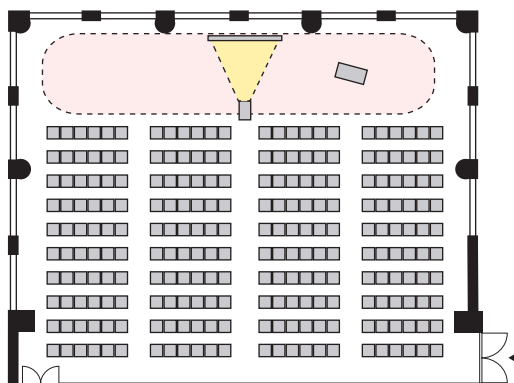

シアター形式 240 名

以下のパターン以外でもご要望がございましたら会場担当者までお知らせください。

① 演台：中央

② 講師席：中央

③ 演台：右 / 講師席：左

④ 講師席：右 / 演台：左

⑤ 演台：中央 / 講師席：右

⑥ 演台：中央 / 講師席：左

⑦ 講師席：中央 / 演台：右

⑧ 講師席：中央 / 演台：左

プロジェクターあり シアター形式 240名

以下のパターン以外でもご要望がございましたら会場担当者までお知らせください。

① 演台：右

② 演台：左

③ 講師席：右

④ 講師席：左

⑤ 演台：右 / 講師席：左

⑥ 講師席：右 / 演台：左