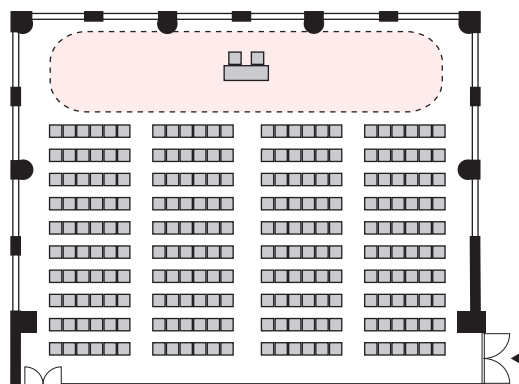

シアター形式 240 名

以下のパターン以外でもご要望がございましたら会場担当者までお知らせください。

① 演台：中央

② 講師席：中央

③ 演台：右 / 講師席：左

④ 講師席：右 / 演台：左

⑤ 演台：中央 / 講師席：右

⑥ 演台：中央 / 講師席：左

⑦ 講師席：中央 / 演台：右

⑧ 講師席：中央 / 演台：左

プロジェクターあり シアター形式 240名

以下のパターン以外でもご要望がございましたら会場担当者までお知らせください。

① 演台：右

② 演台：左

③ 講師席：右

④ 講師席：左

⑤ 演台：右 / 講師席：左

⑥ 講師席：右 / 演台：左