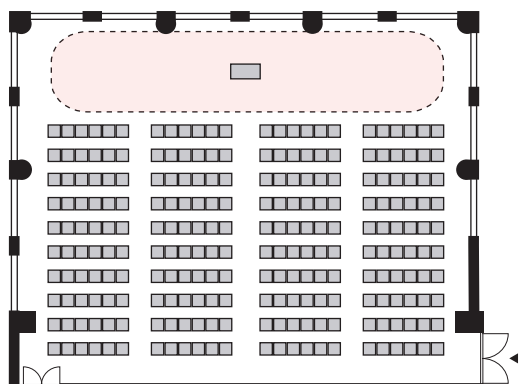

シアター形式 240 名

以下のパターン以外でもご要望がございましたら会場担当者までお知らせください。

① 演台：中央

② 講師席：中央

③ 演台：右 / 講師席：左

④ 講師席：右 / 演台：左

⑤ 演台：中央 / 講師席：右

⑥ 演台：中央 / 講師席：左

⑦ 講師席：中央 / 演台：右

⑧ 講師席：中央 / 演台：左

プロジェクターあり シアター形式 240名

以下のパターン以外でもご要望がございましたら会場担当者までお知らせください。

① 演台：右

② 演台：左

③ 講師席：右

④ 講師席：左

⑤ 演台：右 / 講師席：左

⑥ 講師席：右 / 演台：左