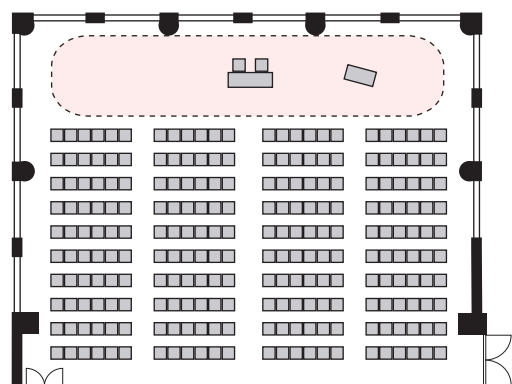

シアター形式 240 名

以下のパターン以外でもご要望がございましたら会場担当者までお知らせください。

① 演台：中央

② 講師席：中央

③ 演台：右 / 講師席：左

④ 講師席：右 / 演台：左

⑤ 演台：中央 / 講師席：右

⑥ 演台：中央 / 講師席：左

⑦ 講師席：中央 / 演台：右

⑧ 講師席：中央 / 演台：左

プロジェクターあり シアター形式 240名

以下のパターン以外でもご要望がございましたら会場担当者までお知らせください。

① 演台：右

② 演台：左

③ 講師席：右

④ 講師席：左

⑤ 演台：右 / 講師席：左

⑥ 講師席：右 / 演台：左