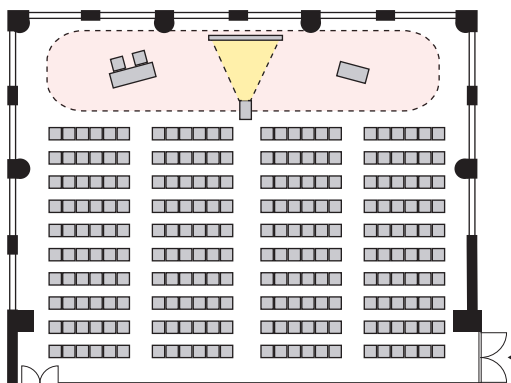

シアター形式 240 名

以下のパターン以外でもご要望がございましたら会場担当者までお知らせください。

① 演台：中央

② 講師席：中央

③ 演台：右 / 講師席：左

④ 講師席：右 / 演台：左

⑤ 演台：中央 / 講師席：右

⑥ 演台：中央 / 講師席：左

⑦ 講師席：中央 / 演台：右

⑧ 講師席：中央 / 演台：左

プロジェクターあり シアター形式 240名

以下のパターン以外でもご要望がございましたら会場担当者までお知らせください。

① 演台：右

② 演台：左

③ 講師席：右

④ 講師席：左

⑤ 演台：右 / 講師席：左

⑥ 講師席：右 / 演台：左