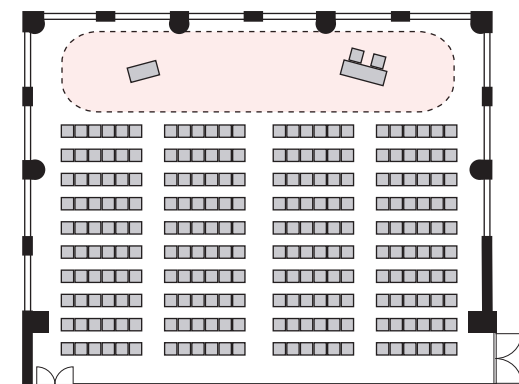

シアター形式 240 名

以下のパターン以外でもご要望がございましたら会場担当者までお知らせください。

① 演台：中央

② 講師席：中央

③ 演台：右 / 講師席：左

④ 講師席：右 / 演台：左

⑤ 演台：中央 / 講師席：右

⑥ 演台：中央 / 講師席：左

⑦ 講師席：中央 / 演台：右

⑧ 講師席：中央 / 演台：左

プロジェクターあり シアター形式 240名

以下のパターン以外でもご要望がございましたら会場担当者までお知らせください。

① 演台：右

② 演台：左

③ 講師席：右

④ 講師席：左

⑤ 演台：右 / 講師席：左

⑥ 講師席：右 / 演台：左