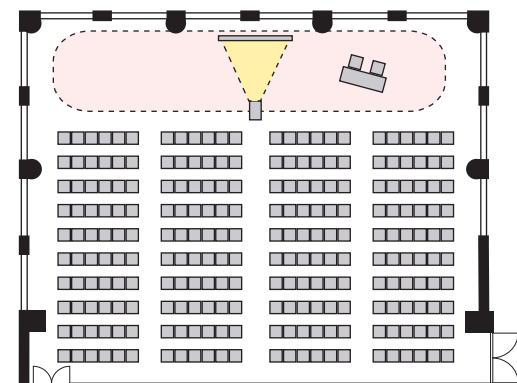

シアター形式 240 名

以下のパターン以外でもご要望がございましたら会場担当者までお知らせください。

① 演台：中央

② 講師席：中央

③ 演台：右 / 講師席：左

④ 講師席：右 / 演台：左

⑤ 演台：中央 / 講師席：右

⑥ 演台：中央 / 講師席：左

⑦ 講師席：中央 / 演台：右

⑧ 講師席：中央 / 演台：左

プロジェクターあり シアター形式 240名

以下のパターン以外でもご要望がございましたら会場担当者までお知らせください。

① 演台：右

② 演台：左

③ 講師席：右

④ 講師席：左

⑤ 演台：右 / 講師席：左

⑥ 講師席：右 / 演台：左