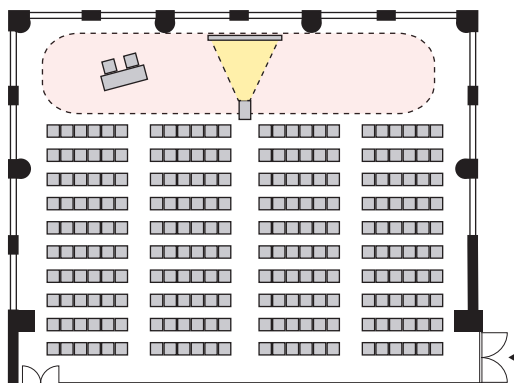

シアター形式 240 名

以下のパターン以外でもご要望がございましたら会場担当者までお知らせください。

① 演台：中央

② 講師席：中央

③ 演台：右 / 講師席：左

④ 講師席：右 / 演台：左

⑤ 演台：中央 / 講師席：右

⑥ 演台：中央 / 講師席：左

⑦ 講師席：中央 / 演台：右

⑧ 講師席：中央 / 演台：左

プロジェクターあり シアター形式 240名

以下のパターン以外でもご要望がございましたら会場担当者までお知らせください。

① 演台：右

② 演台：左

③ 講師席：右

④ 講師席：左

⑤ 演台：右 / 講師席：左

⑥ 講師席：右 / 演台：左