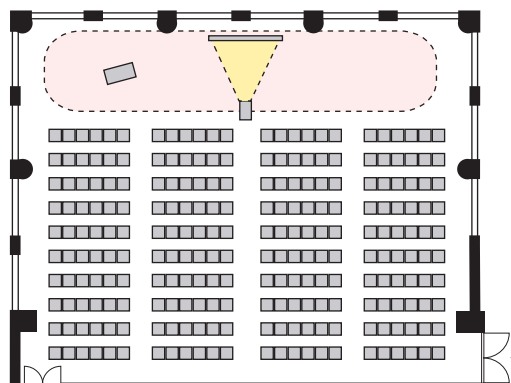

シアター形式 240 名

以下のパターン以外でもご要望がございましたら会場担当者までお知らせください。

① 演台：中央

② 講師席：中央

③ 演台：右 / 講師席：左

④ 講師席：右 / 演台：左

⑤ 演台：中央 / 講師席：右

⑥ 演台：中央 / 講師席：左

⑦ 講師席：中央 / 演台：右

⑧ 講師席：中央 / 演台：左

プロジェクターあり シアター形式 240名

以下のパターン以外でもご要望がございましたら会場担当者までお知らせください。

① 演台：右

② 演台：左

③ 講師席：右

④ 講師席：左

⑤ 演台：右 / 講師席：左

⑥ 講師席：右 / 演台：左