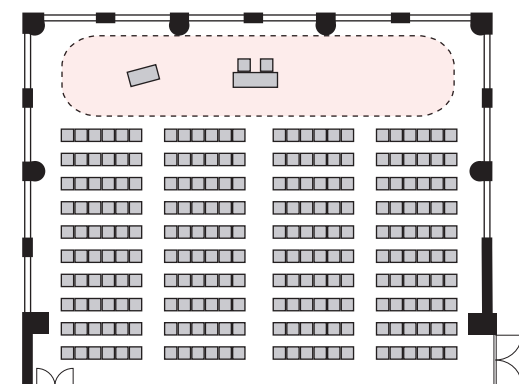

シアター形式 240 名

以下のパターン以外でもご要望がございましたら会場担当者までお知らせください。

① 演台：中央

② 講師席：中央

③ 演台：右 / 講師席：左

④ 講師席：右 / 演台：左

⑤ 演台：中央 / 講師席：右

⑥ 演台：中央 / 講師席：左

⑦ 講師席：中央 / 演台：右

⑧ 講師席：中央 / 演台：左

プロジェクターあり シアター形式 240名

以下のパターン以外でもご要望がございましたら会場担当者までお知らせください。

① 演台：右

② 演台：左

③ 講師席：右

④ 講師席：左

⑤ 演台：右 / 講師席：左

⑥ 講師席：右 / 演台：左