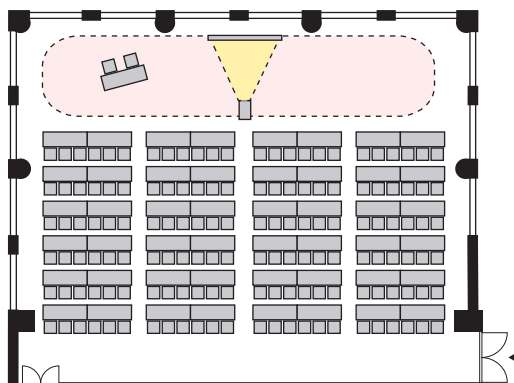

スクール形式 3名掛け 144名 (スクール形式 2名掛け 96名)

以下のパターン以外でもご要望がございましたら会場担当者までお知らせください。

① 演台：中央

② 講師席：中央

③ 演台：右 / 講師席：左

④ 講師席：右 / 演台：左

⑤ 演台：中央 / 講師席：右

⑥ 演台：中央 / 講師席：左

⑦ 講師席：中央 / 演台：右

⑧ 講師席：中央 / 演台：左

プロジェクターあり スクール形式 3名掛け 144名 (スクール形式 2名掛け 96名)

以下のパターン以外でもご要望がございましたら会場担当者までお知らせください。

① 演台：右

② 演台：左

③ 講師席：右

④ 講師席：左

⑤ 演台：右 / 講師席：左

⑥ 講師席：右 / 演台：左