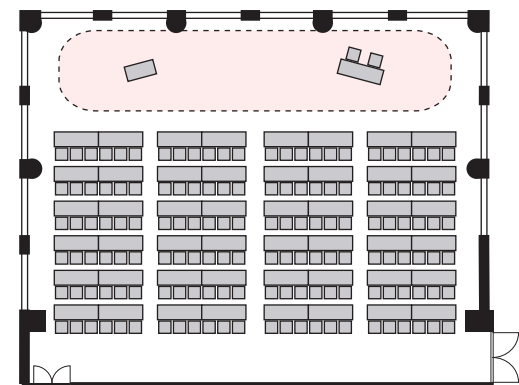

スクール形式 3名掛け 144名 (スクール形式 2名掛け 96名)

以下のパターン以外でもご要望がございましたら会場担当者までお知らせください。

① 演台：中央

② 講師席：中央

③ 演台：右 / 講師席：左

④ 講師席：右 / 演台：左

⑤ 演台：中央 / 講師席：右

⑥ 演台：中央 / 講師席：左

⑦ 講師席：中央 / 演台：右

⑧ 講師席：中央 / 演台：左

プロジェクターあり スクール形式 3名掛け 144名 (スクール形式 2名掛け 96名)

以下のパターン以外でもご要望がございましたら会場担当者までお知らせください。

① 演台：右

② 演台：左

③ 講師席：右

④ 講師席：左

⑤ 演台：右 / 講師席：左

⑥ 講師席：右 / 演台：左