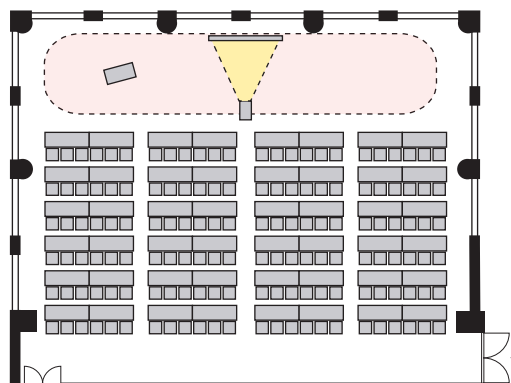

スクール形式 3名掛け 144名 (スクール形式 2名掛け 96名)

以下のパターン以外でもご要望がございましたら会場担当者までお知らせください。

① 演台：中央

② 講師席：中央

③ 演台：右 / 講師席：左

④ 講師席：右 / 演台：左

⑤ 演台：中央 / 講師席：右

⑥ 演台：中央 / 講師席：左

⑦ 講師席：中央 / 演台：右

⑧ 講師席：中央 / 演台：左

プロジェクターあり スクール形式 3名掛け 144名 (スクール形式 2名掛け 96名)

以下のパターン以外でもご要望がございましたら会場担当者までお知らせください。

① 演台：右

② 演台：左

③ 講師席：右

④ 講師席：左

⑤ 演台：右 / 講師席：左

⑥ 講師席：右 / 演台：左