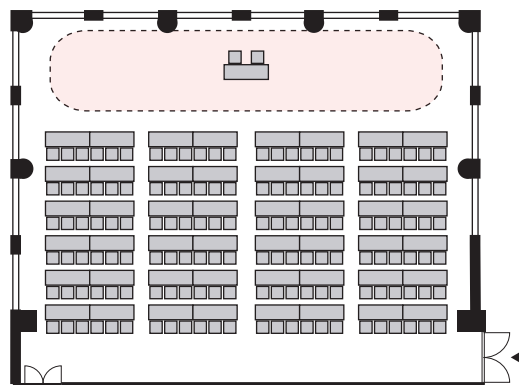

スクール形式 3名掛け 144名 (スクール形式 2名掛け 96名)

以下のパターン以外でもご要望がございましたら会場担当者までお知らせください。

① 演台：中央

② 講師席：中央

③ 演台：右 / 講師席：左

④ 講師席：右 / 演台：左

⑤ 演台：中央 / 講師席：右

⑥ 演台：中央 / 講師席：左

⑦ 講師席：中央 / 演台：右

⑧ 講師席：中央 / 演台：左

プロジェクターあり スクール形式 3名掛け 144名 (スクール形式 2名掛け 96名)

以下のパターン以外でもご要望がございましたら会場担当者までお知らせください。

① 演台：右

② 演台：左

③ 講師席：右

④ 講師席：左

⑤ 演台：右 / 講師席：左

⑥ 講師席：右 / 演台：左