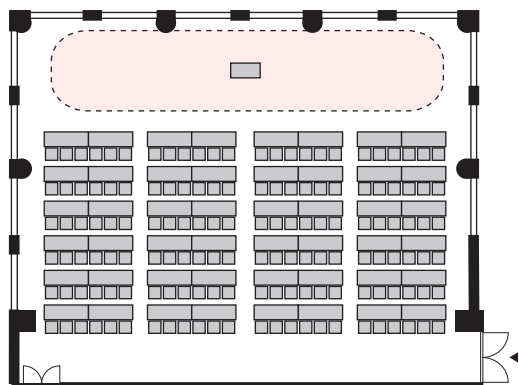

スクール形式 3名掛け 144名 (スクール形式 2名掛け 96名)

以下のパターン以外でもご要望がございましたら会場担当者までお知らせください。

① 演台：中央

② 講師席：中央

③ 演台：右 / 講師席：左

④ 講師席：右 / 演台：左

⑤ 演台：中央 / 講師席：右

⑥ 演台：中央 / 講師席：左

⑦ 講師席：中央 / 演台：右

⑧ 講師席：中央 / 演台：左

プロジェクターあり スクール形式 3名掛け 144名 (スクール形式 2名掛け 96名)

以下のパターン以外でもご要望がございましたら会場担当者までお知らせください。

① 演台：右

② 演台：左

③ 講師席：右

④ 講師席：左

⑤ 演台：右 / 講師席：左

⑥ 講師席：右 / 演台：左