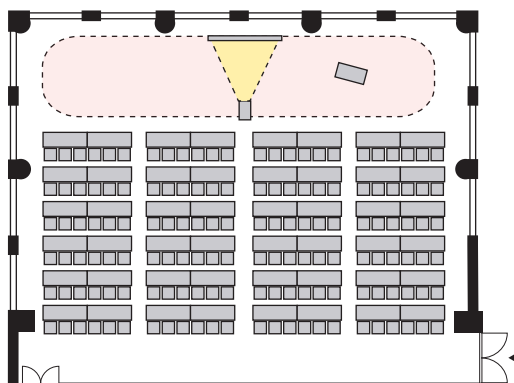

スクール形式 3名掛け 144名 (スクール形式 2名掛け 96名)

以下のパターン以外でもご要望がございましたら会場担当者までお知らせください。

① 演台：中央

② 講師席：中央

③ 演台：右 / 講師席：左

④ 講師席：右 / 演台：左

⑤ 演台：中央 / 講師席：右

⑥ 演台：中央 / 講師席：左

⑦ 講師席：中央 / 演台：右

⑧ 講師席：中央 / 演台：左

プロジェクターあり スクール形式 3名掛け 144名 (スクール形式 2名掛け 96名)

以下のパターン以外でもご要望がございましたら会場担当者までお知らせください。

① 演台：右

② 演台：左

③ 講師席：右

④ 講師席：左

⑤ 演台：右 / 講師席：左

⑥ 講師席：右 / 演台：左