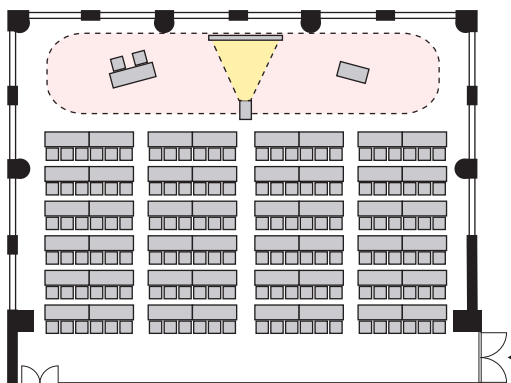

スクール形式 3名掛け 144名 (スクール形式 2名掛け 96名)

以下のパターン以外でもご要望がございましたら会場担当者までお知らせください。

① 演台：中央

② 講師席：中央

③ 演台：右 / 講師席：左

④ 講師席：右 / 演台：左

⑤ 演台：中央 / 講師席：右

⑥ 演台：中央 / 講師席：左

⑦ 講師席：中央 / 演台：右

⑧ 講師席：中央 / 演台：左

プロジェクターあり スクール形式 3名掛け 144名 (スクール形式 2名掛け 96名)

以下のパターン以外でもご要望がございましたら会場担当者までお知らせください。

① 演台：右

② 演台：左

③ 講師席：右

④ 講師席：左

⑤ 演台：右 / 講師席：左

⑥ 講師席：右 / 演台：左