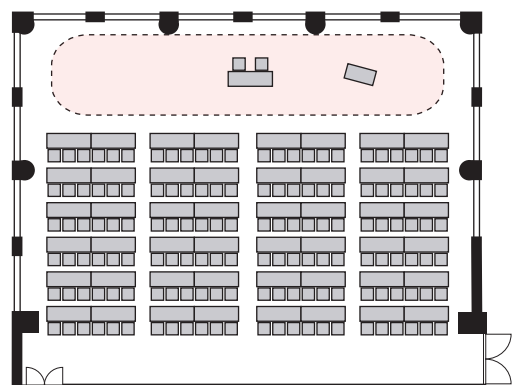

スクール形式 3名掛け 144名 (スクール形式 2名掛け 96名)

以下のパターン以外でもご要望がございましたら会場担当者までお知らせください。

① 演台：中央

② 講師席：中央

③ 演台：右 / 講師席：左

④ 講師席：右 / 演台：左

⑤ 演台：中央 / 講師席：右

⑥ 演台：中央 / 講師席：左

⑦ 講師席：中央 / 演台：右

⑧ 講師席：中央 / 演台：左

プロジェクターあり スクール形式 3名掛け 144名 (スクール形式 2名掛け 96名)

以下のパターン以外でもご要望がございましたら会場担当者までお知らせください。

① 演台：右

② 演台：左

③ 講師席：右

④ 講師席：左

⑤ 演台：右 / 講師席：左

⑥ 講師席：右 / 演台：左