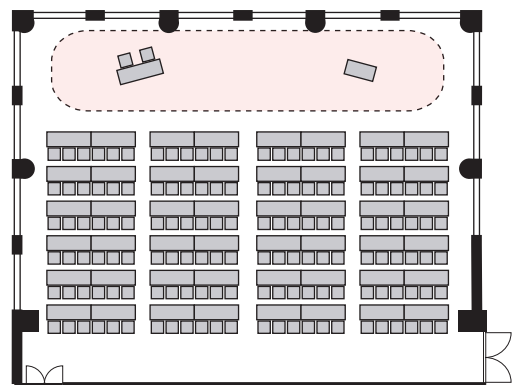

スクール形式 3名掛け 144名 (スクール形式 2名掛け 96名)

以下のパターン以外でもご要望がございましたら会場担当者までお知らせください。

① 演台：中央

② 講師席：中央

③ 演台：右 / 講師席：左

④ 講師席：右 / 演台：左

⑤ 演台：中央 / 講師席：右

⑥ 演台：中央 / 講師席：左

⑦ 講師席：中央 / 演台：右

⑧ 講師席：中央 / 演台：左

プロジェクターあり スクール形式 3名掛け 144名 (スクール形式 2名掛け 96名)

以下のパターン以外でもご要望がございましたら会場担当者までお知らせください。

① 演台：右

② 演台：左

③ 講師席：右

④ 講師席：左

⑤ 演台：右 / 講師席：左

⑥ 講師席：右 / 演台：左