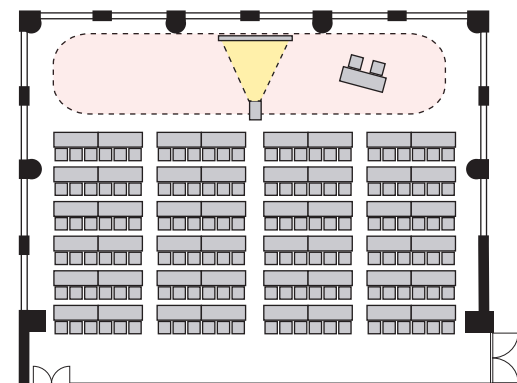

スクール形式 3名掛け 144名 (スクール形式 2名掛け 96名)

以下のパターン以外でもご要望がございましたら会場担当者までお知らせください。

① 演台：中央

② 講師席：中央

③ 演台：右 / 講師席：左

④ 講師席：右 / 演台：左

⑤ 演台：中央 / 講師席：右

⑥ 演台：中央 / 講師席：左

⑦ 講師席：中央 / 演台：右

⑧ 講師席：中央 / 演台：左

プロジェクターあり スクール形式 3名掛け 144名 (スクール形式 2名掛け 96名)

以下のパターン以外でもご要望がございましたら会場担当者までお知らせください。

① 演台：右

② 演台：左

③ 講師席：右

④ 講師席：左

⑤ 演台：右 / 講師席：左

⑥ 講師席：右 / 演台：左