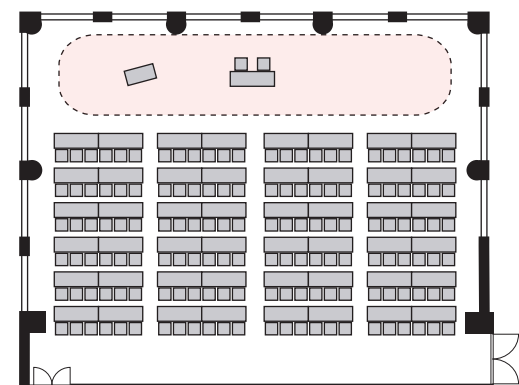

スクール形式 3名掛け 144名 (スクール形式 2名掛け 96名)

以下のパターン以外でもご要望がございましたら会場担当者までお知らせください。

① 演台：中央

② 講師席：中央

③ 演台：右 / 講師席：左

④ 講師席：右 / 演台：左

⑤ 演台：中央 / 講師席：右

⑥ 演台：中央 / 講師席：左

⑦ 講師席：中央 / 演台：右

⑧ 講師席：中央 / 演台：左

プロジェクターあり スクール形式 3名掛け 144名 (スクール形式 2名掛け 96名)

以下のパターン以外でもご要望がございましたら会場担当者までお知らせください。

① 演台：右

② 演台：左

③ 講師席：右

④ 講師席：左

⑤ 演台：右 / 講師席：左

⑥ 講師席：右 / 演台：左