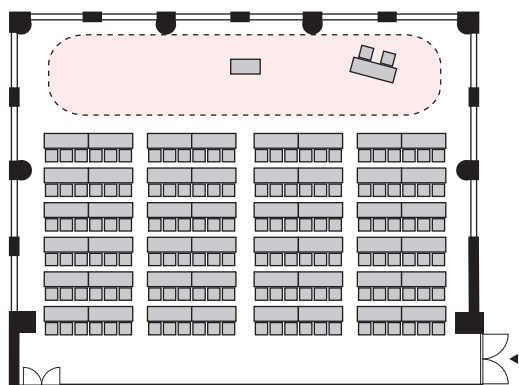

スクール形式 3名掛け 144名 (スクール形式 2名掛け 96名)

以下のパターン以外でもご要望がございましたら会場担当者までお知らせください。

① 演台：中央

② 講師席：中央

③ 演台：右 / 講師席：左

④ 講師席：右 / 演台：左

⑤ 演台：中央 / 講師席：右

⑥ 演台：中央 / 講師席：左

⑦ 講師席：中央 / 演台：右

⑧ 講師席：中央 / 演台：左

プロジェクターあり スクール形式 3名掛け 144名 (スクール形式 2名掛け 96名)

以下のパターン以外でもご要望がございましたら会場担当者までお知らせください。

① 演台：右

② 演台：左

③ 講師席：右

④ 講師席：左

⑤ 演台：右 / 講師席：左

⑥ 講師席：右 / 演台：左