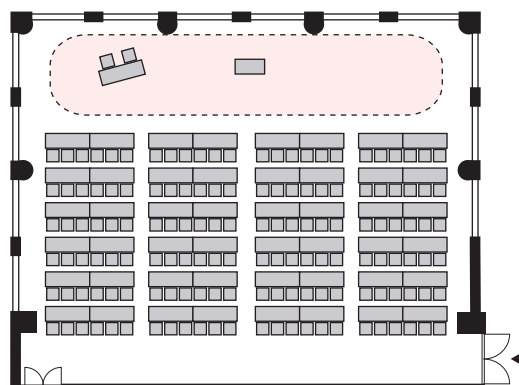

スクール形式 3名掛け 144名 (スクール形式 2名掛け 96名)

以下のパターン以外でもご要望がございましたら会場担当者までお知らせください。

① 演台：中央

② 講師席：中央

③ 演台：右 / 講師席：左

④ 講師席：右 / 演台：左

⑤ 演台：中央 / 講師席：右

⑥ 演台：中央 / 講師席：左

⑦ 講師席：中央 / 演台：右

⑧ 講師席：中央 / 演台：左

プロジェクターあり スクール形式 3名掛け 144名 (スクール形式 2名掛け 96名)

以下のパターン以外でもご要望がございましたら会場担当者までお知らせください。

① 演台：右

② 演台：左

③ 講師席：右

④ 講師席：左

⑤ 演台：右 / 講師席：左

⑥ 講師席：右 / 演台：左