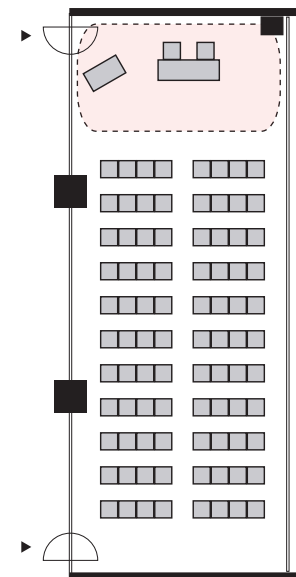

シアター形式 88 名

以下のパターン以外でもご要望がございましたら会場担当者までお知らせください。

① 演台：中央

② 講師席：中央

③ 演台：右 / 講師席：左

④ 講師席：右 / 演台：左

⑤ 演台：中央 / 講師席：右

⑥ 演台：中央 / 講師席：左

⑦ 講師席：中央 / 演台：右

⑧ 講師席：中央 / 演台：左

プロジェクターあり シアター形式 88 名

以下のパターン以外でもご要望がございましたら会場担当者までお知らせください。

① 演台：右

② 演台：左

③ 講師席：右

④ 講師席：左

⑤ 演台：右 / 講師席：左

⑥ 講師席：右 / 演台：左