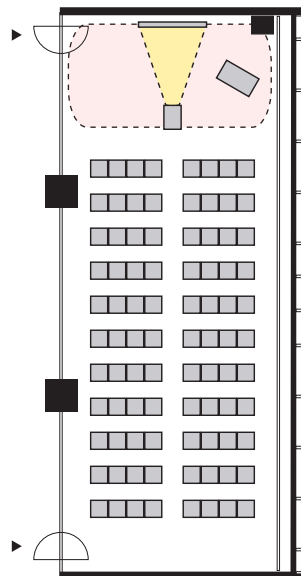

シアター形式 88 名

以下のパターン以外でもご要望がございましたら会場担当者までお知らせください。

① 演台：中央

② 講師席：中央

③ 演台：右 / 講師席：左

④ 講師席：右 / 演台：左

⑤ 演台：中央 / 講師席：右

⑥ 演台：中央 / 講師席：左

⑦ 講師席：中央 / 演台：右

⑧ 講師席：中央 / 演台：左

プロジェクターあり シアター形式 88 名

以下のパターン以外でもご要望がございましたら会場担当者までお知らせください。

① 演台：右

② 演台：左

③ 講師席：右

④ 講師席：左

⑤ 演台：右 / 講師席：左

⑥ 講師席：右 / 演台：左