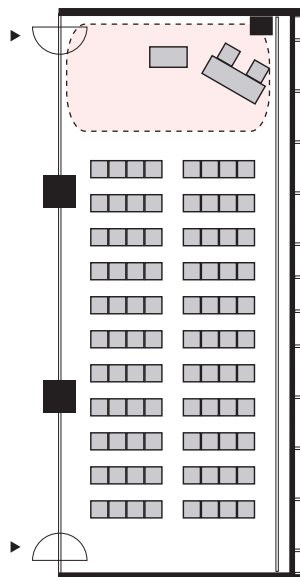

シアター形式 88 名

以下のパターン以外でもご要望がございましたら会場担当者までお知らせください。

① 演台：中央

② 講師席：中央

③ 演台：右 / 講師席：左

④ 講師席：右 / 演台：左

⑤ 演台：中央 / 講師席：右

⑥ 演台：中央 / 講師席：左

⑦ 講師席：中央 / 演台：右

⑧ 講師席：中央 / 演台：左

プロジェクターあり シアター形式 88 名

以下のパターン以外でもご要望がございましたら会場担当者までお知らせください。

① 演台：右

② 演台：左

③ 講師席：右

④ 講師席：左

⑤ 演台：右 / 講師席：左

⑥ 講師席：右 / 演台：左