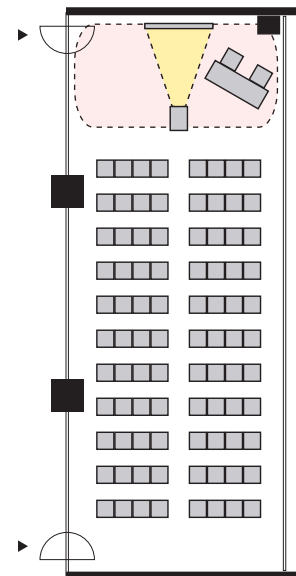

シアター形式 88 名

以下のパターン以外でもご要望がございましたら会場担当者までお知らせください。

① 演台：中央

② 講師席：中央

③ 演台：右 / 講師席：左

④ 講師席：右 / 演台：左

⑤ 演台：中央 / 講師席：右

⑥ 演台：中央 / 講師席：左

⑦ 講師席：中央 / 演台：右

⑧ 講師席：中央 / 演台：左

プロジェクターあり シアター形式 88 名

以下のパターン以外でもご要望がございましたら会場担当者までお知らせください。

① 演台：右

② 演台：左

③ 講師席：右

④ 講師席：左

⑤ 演台：右 / 講師席：左

⑥ 講師席：右 / 演台：左