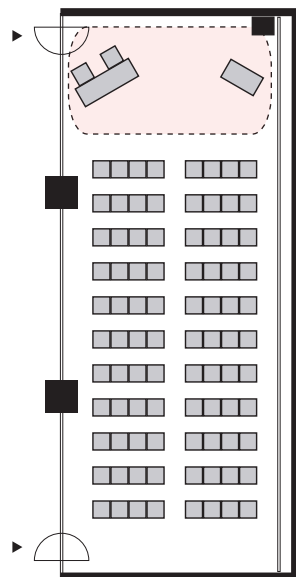

シアター形式 88 名

以下のパターン以外でもご要望がございましたら会場担当者までお知らせください。

① 演台：中央

② 講師席：中央

③ 演台：右 / 講師席：左

④ 講師席：右 / 演台：左

⑤ 演台：中央 / 講師席：右

⑥ 演台：中央 / 講師席：左

⑦ 講師席：中央 / 演台：右

⑧ 講師席：中央 / 演台：左

プロジェクターあり シアター形式 88 名

以下のパターン以外でもご要望がございましたら会場担当者までお知らせください。

① 演台：右

② 演台：左

③ 講師席：右

④ 講師席：左

⑤ 演台：右 / 講師席：左

⑥ 講師席：右 / 演台：左