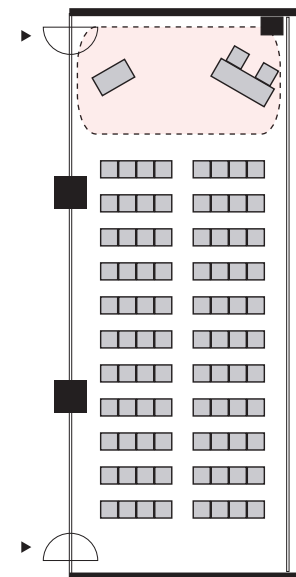

シアター形式 88 名

以下のパターン以外でもご要望がございましたら会場担当者までお知らせください。

① 演台：中央

② 講師席：中央

③ 演台：右 / 講師席：左

④ 講師席：右 / 演台：左

⑤ 演台：中央 / 講師席：右

⑥ 演台：中央 / 講師席：左

⑦ 講師席：中央 / 演台：右

⑧ 講師席：中央 / 演台：左

プロジェクターあり シアター形式 88 名

以下のパターン以外でもご要望がございましたら会場担当者までお知らせください。

① 演台：右

② 演台：左

③ 講師席：右

④ 講師席：左

⑤ 演台：右 / 講師席：左

⑥ 講師席：右 / 演台：左