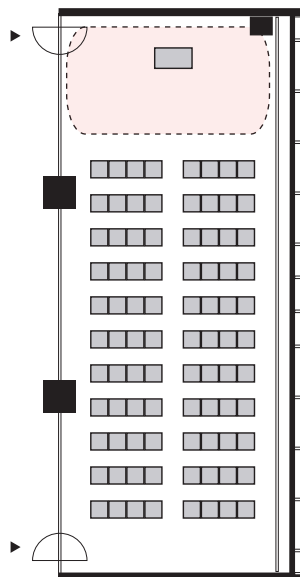

シアター形式 88 名

以下のパターン以外でもご要望がございましたら会場担当者までお知らせください。

① 演台：中央

② 講師席：中央

③ 演台：右 / 講師席：左

④ 講師席：右 / 演台：左

⑤ 演台：中央 / 講師席：右

⑥ 演台：中央 / 講師席：左

⑦ 講師席：中央 / 演台：右

⑧ 講師席：中央 / 演台：左

プロジェクターあり シアター形式 88 名

以下のパターン以外でもご要望がございましたら会場担当者までお知らせください。

① 演台：右

② 演台：左

③ 講師席：右

④ 講師席：左

⑤ 演台：右 / 講師席：左

⑥ 講師席：右 / 演台：左