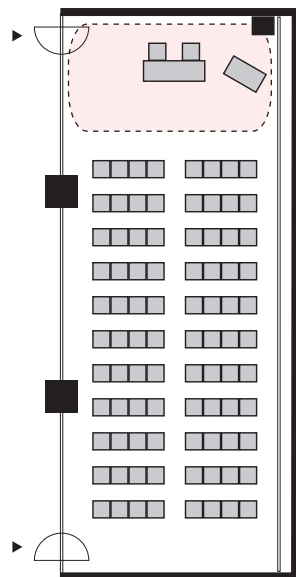

シアター形式 88 名

以下のパターン以外でもご要望がございましたら会場担当者までお知らせください。

① 演台：中央

② 講師席：中央

③ 演台：右 / 講師席：左

④ 講師席：右 / 演台：左

⑤ 演台：中央 / 講師席：右

⑥ 演台：中央 / 講師席：左

⑦ 講師席：中央 / 演台：右

⑧ 講師席：中央 / 演台：左

プロジェクターあり シアター形式 88 名

以下のパターン以外でもご要望がございましたら会場担当者までお知らせください。

① 演台：右

② 演台：左

③ 講師席：右

④ 講師席：左

⑤ 演台：右 / 講師席：左

⑥ 講師席：右 / 演台：左