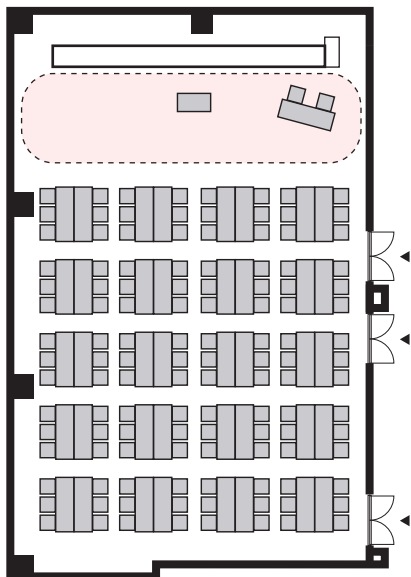

島形式 120名

以下のパターン以外でもご要望がございましたら会場担当者までお知らせください。

① 演台：中央

② 講師席：中央

③ 演台：右 / 講師席：左

④ 講師席：右 / 演台：左

⑤ 演台：中央 / 講師席：右

⑥ 演台：中央 / 講師席：左

⑦ 講師席：中央 / 演台：右

⑧ 講師席：中央 / 演台：左

プロジェクターあり 島形式 120名

以下のパターン以外でもご要望がございましたら会場担当者までお知らせください。

① 演台：右

② 演台：左

③ 講師席：右

④ 講師席：左

⑤ 演台：右 / 講師席：左

⑥ 講師席：右 / 演台：左