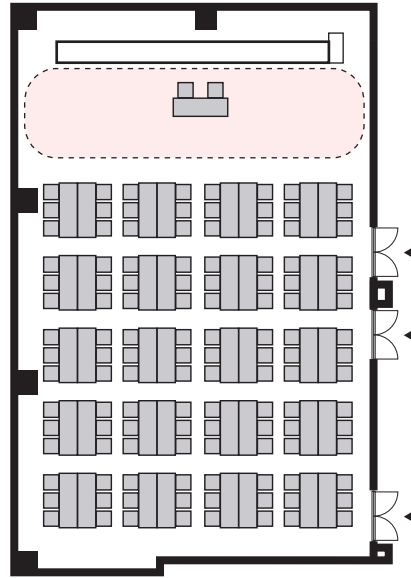

島形式 120名

以下のパターン以外でもご要望がございましたら会場担当者までお知らせください。

① 演台：中央

② 講師席：中央

③ 演台：右 / 講師席：左

④ 講師席：右 / 演台：左

⑤ 演台：中央 / 講師席：右

⑥ 演台：中央 / 講師席：左

⑦ 講師席：中央 / 演台：右

⑧ 講師席：中央 / 演台：左

プロジェクターあり 島形式 120名

以下のパターン以外でもご要望がございましたら会場担当者までお知らせください。

① 演台：右

② 演台：左

③ 講師席：右

④ 講師席：左

⑤ 演台：右 / 講師席：左

⑥ 講師席：右 / 演台：左