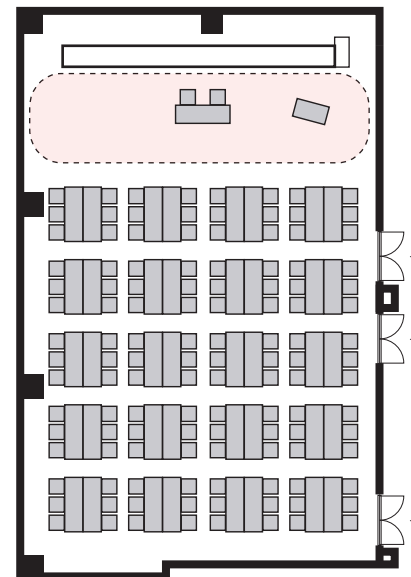

島形式 120名

以下のパターン以外でもご要望がございましたら会場担当者までお知らせください。

① 演台：中央

② 講師席：中央

③ 演台：右 / 講師席：左

④ 講師席：右 / 演台：左

⑤ 演台：中央 / 講師席：右

⑥ 演台：中央 / 講師席：左

⑦ 講師席：中央 / 演台：右

⑧ 講師席：中央 / 演台：左

プロジェクターあり 島形式 120名

以下のパターン以外でもご要望がございましたら会場担当者までお知らせください。

① 演台：右

② 演台：左

③ 講師席：右

④ 講師席：左

⑤ 演台：右 / 講師席：左

⑥ 講師席：右 / 演台：左