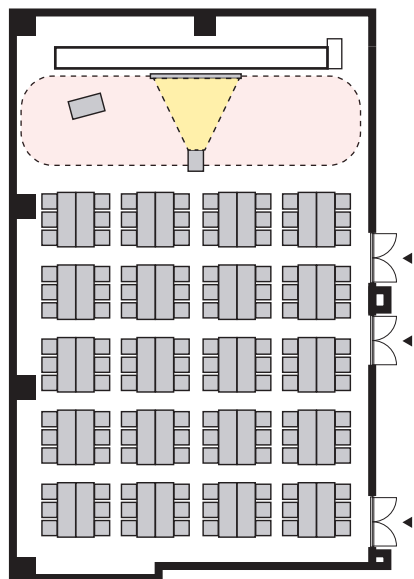

島形式 120名

以下のパターン以外でもご要望がございましたら会場担当者までお知らせください。

① 演台：中央

② 講師席：中央

③ 演台：右 / 講師席：左

④ 講師席：右 / 演台：左

⑤ 演台：中央 / 講師席：右

⑥ 演台：中央 / 講師席：左

⑦ 講師席：中央 / 演台：右

⑧ 講師席：中央 / 演台：左

プロジェクターあり 島形式 120名

以下のパターン以外でもご要望がございましたら会場担当者までお知らせください。

① 演台：右

② 演台：左

③ 講師席：右

④ 講師席：左

⑤ 演台：右 / 講師席：左

⑥ 講師席：右 / 演台：左