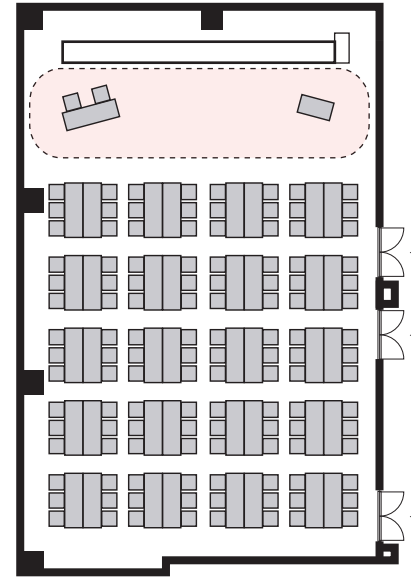

島形式 120名

以下のパターン以外でもご要望がございましたら会場担当者までお知らせください。

① 演台：中央

② 講師席：中央

③ 演台：右 / 講師席：左

④ 講師席：右 / 演台：左

⑤ 演台：中央 / 講師席：右

⑥ 演台：中央 / 講師席：左

⑦ 講師席：中央 / 演台：右

⑧ 講師席：中央 / 演台：左

プロジェクターあり 島形式 120名

以下のパターン以外でもご要望がございましたら会場担当者までお知らせください。

① 演台：右

② 演台：左

③ 講師席：右

④ 講師席：左

⑤ 演台：右 / 講師席：左

⑥ 講師席：右 / 演台：左