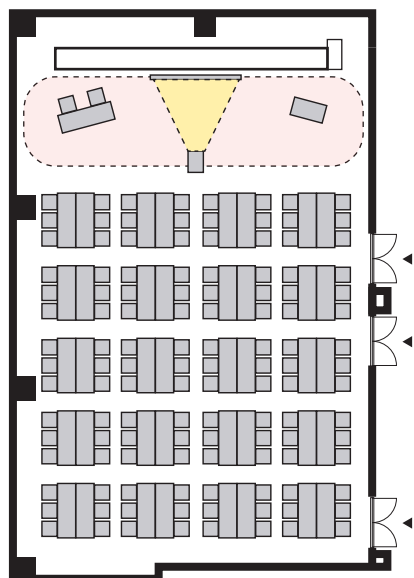

島形式 120名

以下のパターン以外でもご要望がございましたら会場担当者までお知らせください。

① 演台：中央

② 講師席：中央

③ 演台：右 / 講師席：左

④ 講師席：右 / 演台：左

⑤ 演台：中央 / 講師席：右

⑥ 演台：中央 / 講師席：左

⑦ 講師席：中央 / 演台：右

⑧ 講師席：中央 / 演台：左

プロジェクターあり 島形式 120名

以下のパターン以外でもご要望がございましたら会場担当者までお知らせください。

① 演台：右

② 演台：左

③ 講師席：右

④ 講師席：左

⑤ 演台：右 / 講師席：左

⑥ 講師席：右 / 演台：左