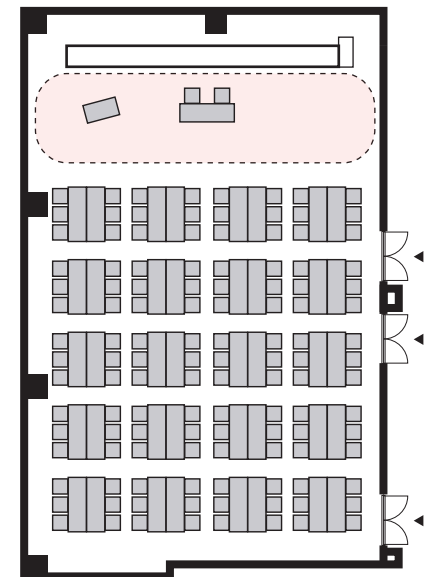

島形式 120名

以下のパターン以外でもご要望がございましたら会場担当者までお知らせください。

① 演台：中央

② 講師席：中央

③ 演台：右 / 講師席：左

④ 講師席：右 / 演台：左

⑤ 演台：中央 / 講師席：右

⑥ 演台：中央 / 講師席：左

⑦ 講師席：中央 / 演台：右

⑧ 講師席：中央 / 演台：左

プロジェクターあり 島形式 120名

以下のパターン以外でもご要望がございましたら会場担当者までお知らせください。

① 演台：右

② 演台：左

③ 講師席：右

④ 講師席：左

⑤ 演台：右 / 講師席：左

⑥ 講師席：右 / 演台：左