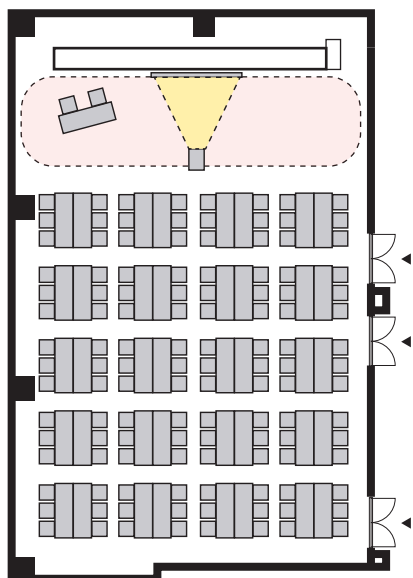

島形式 120名

以下のパターン以外でもご要望がございましたら会場担当者までお知らせください。

① 演台：中央

② 講師席：中央

③ 演台：右 / 講師席：左

④ 講師席：右 / 演台：左

⑤ 演台：中央 / 講師席：右

⑥ 演台：中央 / 講師席：左

⑦ 講師席：中央 / 演台：右

⑧ 講師席：中央 / 演台：左

プロジェクターあり 島形式 120名

以下のパターン以外でもご要望がございましたら会場担当者までお知らせください。

① 演台：右

② 演台：左

③ 講師席：右

④ 講師席：左

⑤ 演台：右 / 講師席：左

⑥ 講師席：右 / 演台：左