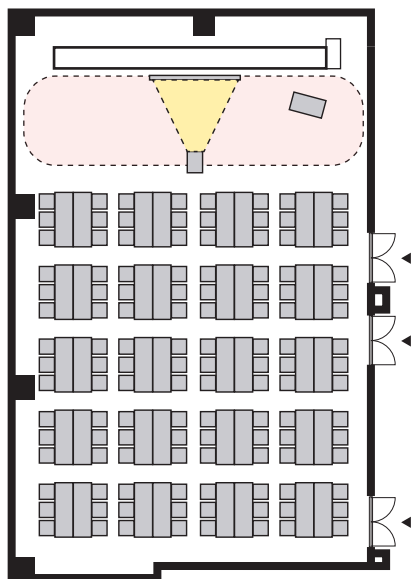

島形式 120名

以下のパターン以外でもご要望がございましたら会場担当者までお知らせください。

① 演台：中央

② 講師席：中央

③ 演台：右 / 講師席：左

④ 講師席：右 / 演台：左

⑤ 演台：中央 / 講師席：右

⑥ 演台：中央 / 講師席：左

⑦ 講師席：中央 / 演台：右

⑧ 講師席：中央 / 演台：左

プロジェクターあり 島形式 120名

以下のパターン以外でもご要望がございましたら会場担当者までお知らせください。

① 演台：右

② 演台：左

③ 講師席：右

④ 講師席：左

⑤ 演台：右 / 講師席：左

⑥ 講師席：右 / 演台：左