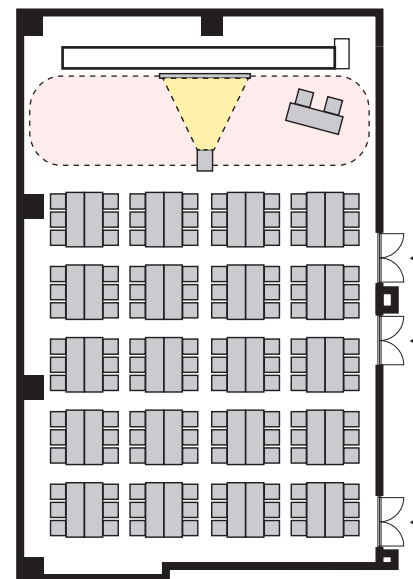

島形式 120名

以下のパターン以外でもご要望がございましたら会場担当者までお知らせください。

① 演台：中央

② 講師席：中央

③ 演台：右 / 講師席：左

④ 講師席：右 / 演台：左

⑤ 演台：中央 / 講師席：右

⑥ 演台：中央 / 講師席：左

⑦ 講師席：中央 / 演台：右

⑧ 講師席：中央 / 演台：左

プロジェクターあり 島形式 120名

以下のパターン以外でもご要望がございましたら会場担当者までお知らせください。

① 演台：右

② 演台：左

③ 講師席：右

④ 講師席：左

⑤ 演台：右 / 講師席：左

⑥ 講師席：右 / 演台：左