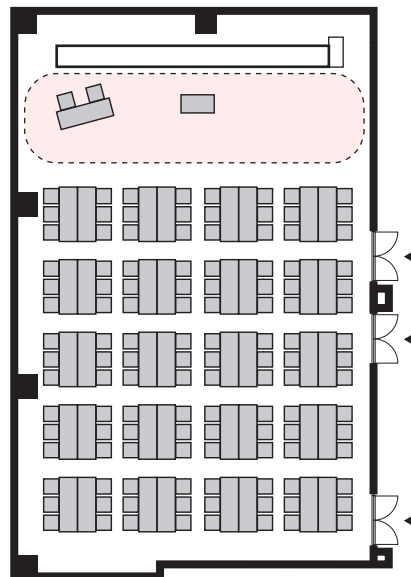

島形式 120名

以下のパターン以外でもご要望がございましたら会場担当者までお知らせください。

① 演台：中央

② 講師席：中央

③ 演台：右 / 講師席：左

④ 講師席：右 / 演台：左

⑤ 演台：中央 / 講師席：右

⑥ 演台：中央 / 講師席：左

⑦ 講師席：中央 / 演台：右

⑧ 講師席：中央 / 演台：左

プロジェクターあり 島形式 120名

以下のパターン以外でもご要望がございましたら会場担当者までお知らせください。

① 演台：右

② 演台：左

③ 講師席：右

④ 講師席：左

⑤ 演台：右 / 講師席：左

⑥ 講師席：右 / 演台：左