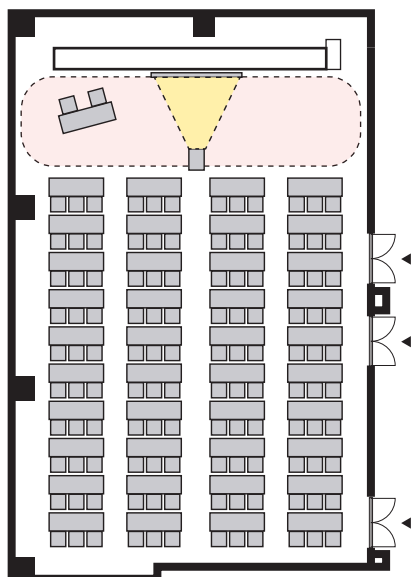

スクール形式 3名掛け 120名 (スクール形式 2名掛け 80名)

以下のパターン以外でもご要望がございましたら会場担当者までお知らせください。

① 演台：中央

② 講師席：中央

③ 演台：右 / 講師席：左

④ 講師席：右 / 演台：左

⑤ 演台：中央 / 講師席：右

⑥ 演台：中央 / 講師席：左

⑦ 講師席：中央 / 演台：右

⑧ 講師席：中央 / 演台：左

プロジェクターあり スクール形式 3名掛け 120名 (スクール形式 2名掛け 80名)

以下のパターン以外でもご要望がございましたら会場担当者までお知らせください。

① 演台：右

② 演台：左

③ 講師席：右

④ 講師席：左

⑤ 演台：右 / 講師席：左

⑥ 講師席：右 / 演台：左