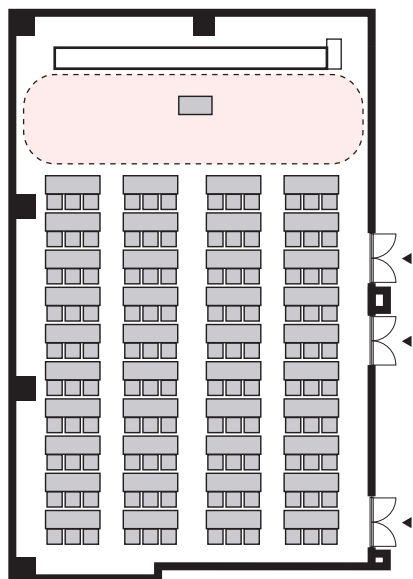

スクール形式 3名掛け 120名 (スクール形式 2名掛け 80名)

以下のパターン以外でもご要望がございましたら会場担当者までお知らせください。

① 演台：中央

② 講師席：中央

③ 演台：右 / 講師席：左

④ 講師席：右 / 演台：左

⑤ 演台：中央 / 講師席：右

⑥ 演台：中央 / 講師席：左

⑦ 講師席：中央 / 演台：右

⑧ 講師席：中央 / 演台：左

プロジェクターあり スクール形式 3名掛け 120名 (スクール形式 2名掛け 80名)

以下のパターン以外でもご要望がございましたら会場担当者までお知らせください。

① 演台：右

② 演台：左

③ 講師席：右

④ 講師席：左

⑤ 演台：右 / 講師席：左

⑥ 講師席：右 / 演台：左