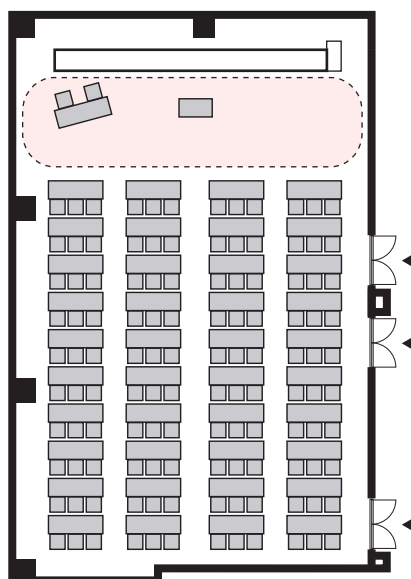

スクール形式 3名掛け 120名 (スクール形式 2名掛け 80名)

以下のパターン以外でもご要望がございましたら会場担当者までお知らせください。

① 演台：中央

② 講師席：中央

③ 演台：右 / 講師席：左

④ 講師席：右 / 演台：左

⑤ 演台：中央 / 講師席：右

⑥ 演台：中央 / 講師席：左

⑦ 講師席：中央 / 演台：右

⑧ 講師席：中央 / 演台：左

プロジェクターあり スクール形式 3名掛け 120名 (スクール形式 2名掛け 80名)

以下のパターン以外でもご要望がございましたら会場担当者までお知らせください。

① 演台：右

② 演台：左

③ 講師席：右

④ 講師席：左

⑤ 演台：右 / 講師席：左

⑥ 講師席：右 / 演台：左