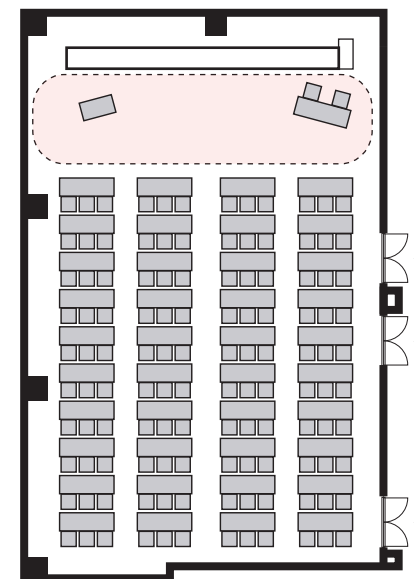

スクール形式 3名掛け 120名 (スクール形式 2名掛け 80名)

以下のパターン以外でもご要望がございましたら会場担当者までお知らせください。

① 演台：中央

② 講師席：中央

③ 演台：右 / 講師席：左

④ 講師席：右 / 演台：左

⑤ 演台：中央 / 講師席：右

⑥ 演台：中央 / 講師席：左

⑦ 講師席：中央 / 演台：右

⑧ 講師席：中央 / 演台：左

プロジェクターあり スクール形式 3名掛け 120名 (スクール形式 2名掛け 80名)

以下のパターン以外でもご要望がございましたら会場担当者までお知らせください。

① 演台：右

② 演台：左

③ 講師席：右

④ 講師席：左

⑤ 演台：右 / 講師席：左

⑥ 講師席：右 / 演台：左