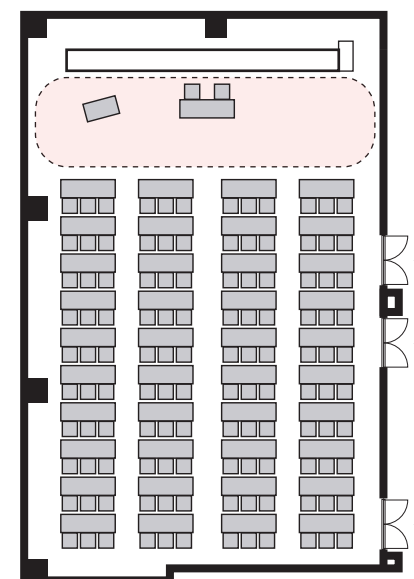

スクール形式 3名掛け 120名 (スクール形式 2名掛け 80名)

以下のパターン以外でもご要望がございましたら会場担当者までお知らせください。

① 演台：中央

② 講師席：中央

③ 演台：右 / 講師席：左

④ 講師席：右 / 演台：左

⑤ 演台：中央 / 講師席：右

⑥ 演台：中央 / 講師席：左

⑦ 講師席：中央 / 演台：右

⑧ 講師席：中央 / 演台：左

プロジェクターあり スクール形式 3名掛け 120名 (スクール形式 2名掛け 80名)

以下のパターン以外でもご要望がございましたら会場担当者までお知らせください。

① 演台：右

② 演台：左

③ 講師席：右

④ 講師席：左

⑤ 演台：右 / 講師席：左

⑥ 講師席：右 / 演台：左