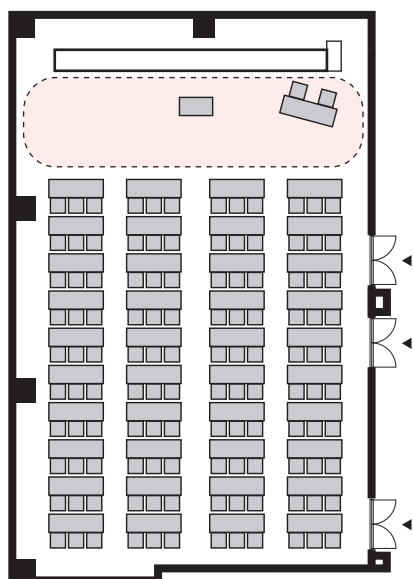

スクール形式 3名掛け 120名 (スクール形式 2名掛け 80名)

以下のパターン以外でもご要望がございましたら会場担当者までお知らせください。

① 演台：中央

② 講師席：中央

③ 演台：右 / 講師席：左

④ 講師席：右 / 演台：左

⑤ 演台：中央 / 講師席：右

⑥ 演台：中央 / 講師席：左

⑦ 講師席：中央 / 演台：右

⑧ 講師席：中央 / 演台：左

プロジェクターあり スクール形式 3名掛け 120名 (スクール形式 2名掛け 80名)

以下のパターン以外でもご要望がございましたら会場担当者までお知らせください。

① 演台：右

② 演台：左

③ 講師席：右

④ 講師席：左

⑤ 演台：右 / 講師席：左

⑥ 講師席：右 / 演台：左