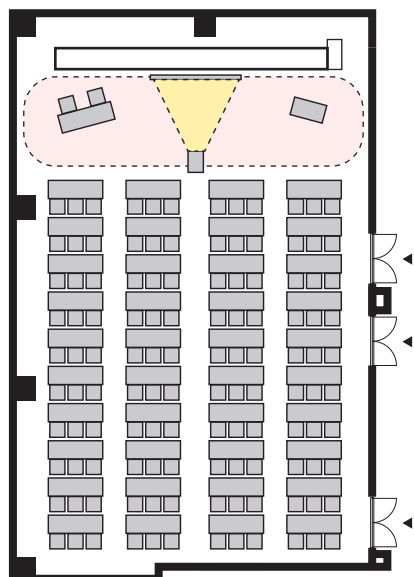

スクール形式 3名掛け 120名 (スクール形式 2名掛け 80名)

以下のパターン以外でもご要望がございましたら会場担当者までお知らせください。

① 演台：中央

② 講師席：中央

③ 演台：右 / 講師席：左

④ 講師席：右 / 演台：左

⑤ 演台：中央 / 講師席：右

⑥ 演台：中央 / 講師席：左

⑦ 講師席：中央 / 演台：右

⑧ 講師席：中央 / 演台：左

プロジェクターあり スクール形式 3名掛け 120名 (スクール形式 2名掛け 80名)

以下のパターン以外でもご要望がございましたら会場担当者までお知らせください。

① 演台：右

② 演台：左

③ 講師席：右

④ 講師席：左

⑤ 演台：右 / 講師席：左

⑥ 講師席：右 / 演台：左