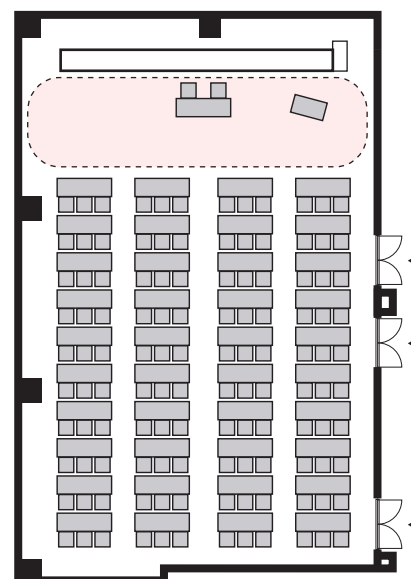

スクール形式 3名掛け 120名 (スクール形式 2名掛け 80名)

以下のパターン以外でもご要望がございましたら会場担当者までお知らせください。

① 演台：中央

② 講師席：中央

③ 演台：右 / 講師席：左

④ 講師席：右 / 演台：左

⑤ 演台：中央 / 講師席：右

⑥ 演台：中央 / 講師席：左

⑦ 講師席：中央 / 演台：右

⑧ 講師席：中央 / 演台：左

プロジェクターあり スクール形式 3名掛け 120名 (スクール形式 2名掛け 80名)

以下のパターン以外でもご要望がございましたら会場担当者までお知らせください。

① 演台：右

② 演台：左

③ 講師席：右

④ 講師席：左

⑤ 演台：右 / 講師席：左

⑥ 講師席：右 / 演台：左