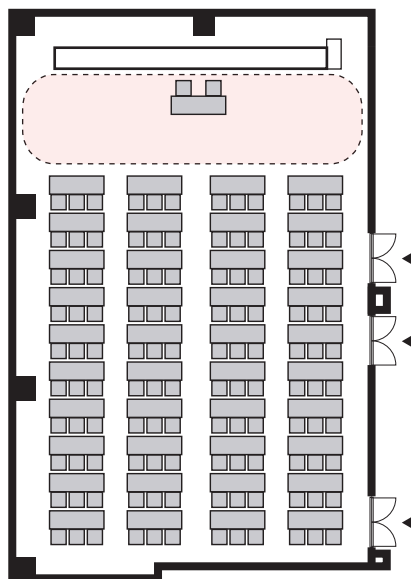

スクール形式 3名掛け 120名 (スクール形式 2名掛け 80名)

以下のパターン以外でもご要望がございましたら会場担当者までお知らせください。

① 演台：中央

② 講師席：中央

③ 演台：右 / 講師席：左

④ 講師席：右 / 演台：左

⑤ 演台：中央 / 講師席：右

⑥ 演台：中央 / 講師席：左

⑦ 講師席：中央 / 演台：右

⑧ 講師席：中央 / 演台：左

プロジェクターあり スクール形式 3名掛け 120名 (スクール形式 2名掛け 80名)

以下のパターン以外でもご要望がございましたら会場担当者までお知らせください。

① 演台：右

② 演台：左

③ 講師席：右

④ 講師席：左

⑤ 演台：右 / 講師席：左

⑥ 講師席：右 / 演台：左