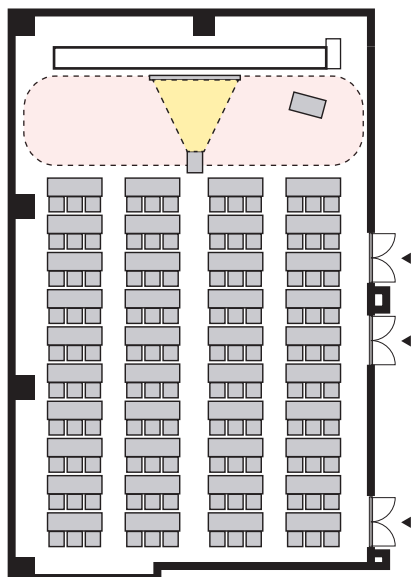

スクール形式 3名掛け 120名 (スクール形式 2名掛け 80名)

以下のパターン以外でもご要望がございましたら会場担当者までお知らせください。

① 演台：中央

② 講師席：中央

③ 演台：右 / 講師席：左

④ 講師席：右 / 演台：左

⑤ 演台：中央 / 講師席：右

⑥ 演台：中央 / 講師席：左

⑦ 講師席：中央 / 演台：右

⑧ 講師席：中央 / 演台：左

プロジェクターあり スクール形式 3名掛け 120名 (スクール形式 2名掛け 80名)

以下のパターン以外でもご要望がございましたら会場担当者までお知らせください。

① 演台：右

② 演台：左

③ 講師席：右

④ 講師席：左

⑤ 演台：右 / 講師席：左

⑥ 講師席：右 / 演台：左