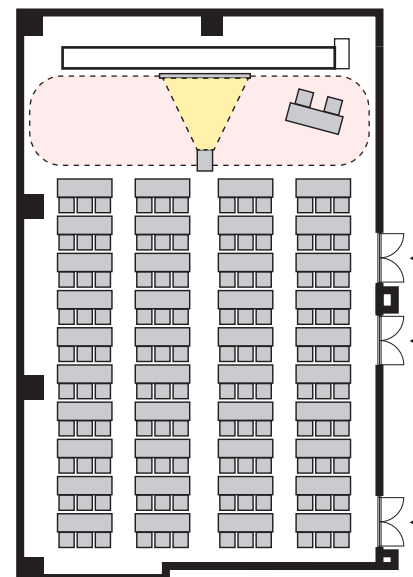

スクール形式 3名掛け 120名 (スクール形式 2名掛け 80名)

以下のパターン以外でもご要望がございましたら会場担当者までお知らせください。

① 演台：中央

② 講師席：中央

③ 演台：右 / 講師席：左

④ 講師席：右 / 演台：左

⑤ 演台：中央 / 講師席：右

⑥ 演台：中央 / 講師席：左

⑦ 講師席：中央 / 演台：右

⑧ 講師席：中央 / 演台：左

プロジェクターあり スクール形式 3名掛け 120名 (スクール形式 2名掛け 80名)

以下のパターン以外でもご要望がございましたら会場担当者までお知らせください。

① 演台：右

② 演台：左

③ 講師席：右

④ 講師席：左

⑤ 演台：右 / 講師席：左

⑥ 講師席：右 / 演台：左