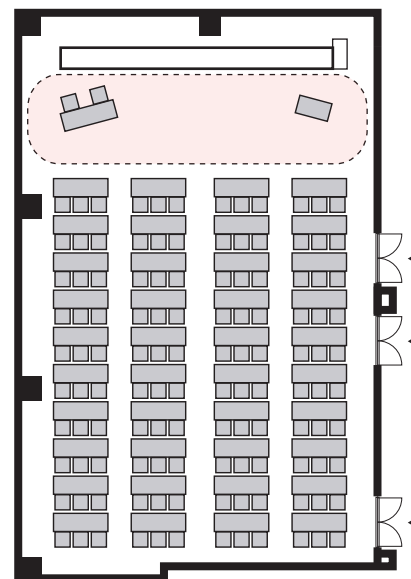

スクール形式 3名掛け 120名 (スクール形式 2名掛け 80名)

以下のパターン以外でもご要望がございましたら会場担当者までお知らせください。

① 演台：中央

② 講師席：中央

③ 演台：右 / 講師席：左

④ 講師席：右 / 演台：左

⑤ 演台：中央 / 講師席：右

⑥ 演台：中央 / 講師席：左

⑦ 講師席：中央 / 演台：右

⑧ 講師席：中央 / 演台：左

プロジェクターあり スクール形式 3名掛け 120名 (スクール形式 2名掛け 80名)

以下のパターン以外でもご要望がございましたら会場担当者までお知らせください。

① 演台：右

② 演台：左

③ 講師席：右

④ 講師席：左

⑤ 演台：右 / 講師席：左

⑥ 講師席：右 / 演台：左