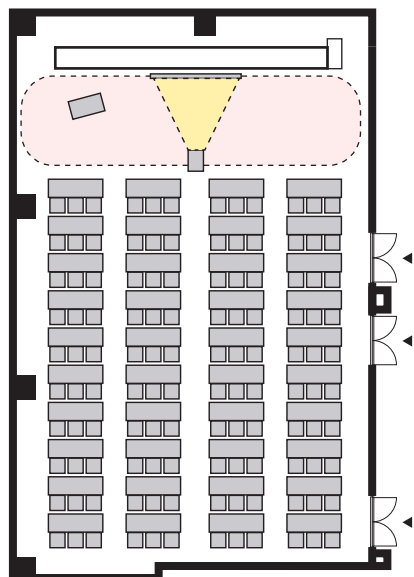

スクール形式 3名掛け 120名 (スクール形式 2名掛け 80名)

以下のパターン以外でもご要望がございましたら会場担当者までお知らせください。

① 演台：中央

② 講師席：中央

③ 演台：右 / 講師席：左

④ 講師席：右 / 演台：左

⑤ 演台：中央 / 講師席：右

⑥ 演台：中央 / 講師席：左

⑦ 講師席：中央 / 演台：右

⑧ 講師席：中央 / 演台：左

プロジェクターあり スクール形式 3名掛け 120名 (スクール形式 2名掛け 80名)

以下のパターン以外でもご要望がございましたら会場担当者までお知らせください。

① 演台：右

② 演台：左

③ 講師席：右

④ 講師席：左

⑤ 演台：右 / 講師席：左

⑥ 講師席：右 / 演台：左