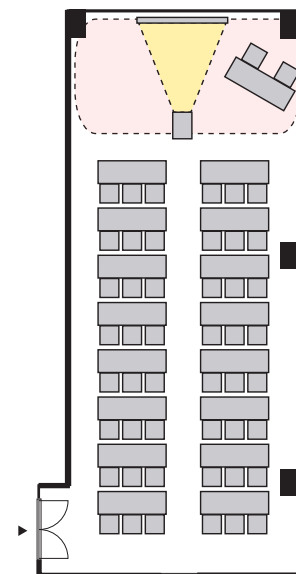

# スクール形式 3名掛け 48名 (スクール形式 2名掛け 32名)

以下のパターン以外でもご要望がございましたら会場担当者までお知らせください。

① 演台：中央

② 講師席：中央

③ 演台：右 / 講師席：左

④ 講師席：右 / 演台：左

⑤ 演台：中央 / 講師席：右

⑥ 演台：中央 / 講師席：左

⑦ 講師席：中央 / 演台：右

⑧ 講師席：中央 / 演台：左

# プロジェクターあり スクール形式 3名掛け 48名 (スクール形式 2名掛け 32名)

以下のパターン以外でもご要望がございましたら会場担当者までお知らせください。

① 演台：右

② 演台：左

③ 講師席：右

④ 講師席：左

⑤ 演台：右 / 講師席：左

⑥ 講師席：右 / 演台：左