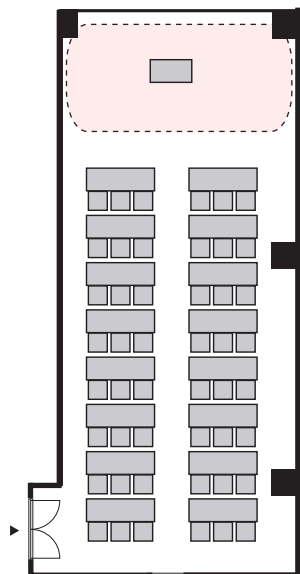

# スクール形式 3名掛け 48名 (スクール形式 2名掛け 32名)

以下のパターン以外でもご要望がございましたら会場担当者までお知らせください。

① 演台：中央

② 講師席：中央

③ 演台：右 / 講師席：左

④ 講師席：右 / 演台：左

⑤ 演台：中央 / 講師席：右

⑥ 演台：中央 / 講師席：左

⑦ 講師席：中央 / 演台：右

⑧ 講師席：中央 / 演台：左

# プロジェクターあり スクール形式 3名掛け 48名 (スクール形式 2名掛け 32名)

以下のパターン以外でもご要望がございましたら会場担当者までお知らせください。

① 演台：右

② 演台：左

③ 講師席：右

④ 講師席：左

⑤ 演台：右 / 講師席：左

⑥ 講師席：右 / 演台：左