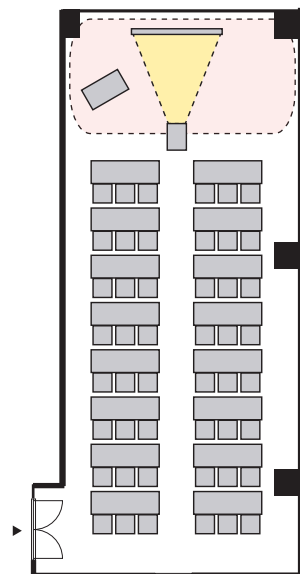

# スクール形式 3名掛け 48名 (スクール形式 2名掛け 32名)

以下のパターン以外でもご要望がございましたら会場担当者までお知らせください。

① 演台：中央

② 講師席：中央

③ 演台：右 / 講師席：左

④ 講師席：右 / 演台：左

⑤ 演台：中央 / 講師席：右

⑥ 演台：中央 / 講師席：左

⑦ 講師席：中央 / 演台：右

⑧ 講師席：中央 / 演台：左

# プロジェクターあり スクール形式 3名掛け 48名 (スクール形式 2名掛け 32名)

以下のパターン以外でもご要望がございましたら会場担当者までお知らせください。

① 演台：右

② 演台：左

③ 講師席：右

④ 講師席：左

⑤ 演台：右 / 講師席：左

⑥ 講師席：右 / 演台：左