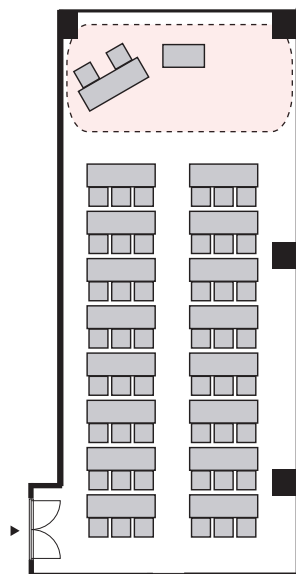

# スクール形式 3名掛け 48名 (スクール形式 2名掛け 32名)

以下のパターン以外でもご要望がございましたら会場担当者までお知らせください。

① 演台：中央

② 講師席：中央

③ 演台：右 / 講師席：左

④ 講師席：右 / 演台：左

⑤ 演台：中央 / 講師席：右

⑥ 演台：中央 / 講師席：左

⑦ 講師席：中央 / 演台：右

⑧ 講師席：中央 / 演台：左

# プロジェクターあり スクール形式 3名掛け 48名 (スクール形式 2名掛け 32名)

以下のパターン以外でもご要望がございましたら会場担当者までお知らせください。

① 演台：右

② 演台：左

③ 講師席：右

④ 講師席：左

⑤ 演台：右 / 講師席：左

⑥ 講師席：右 / 演台：左