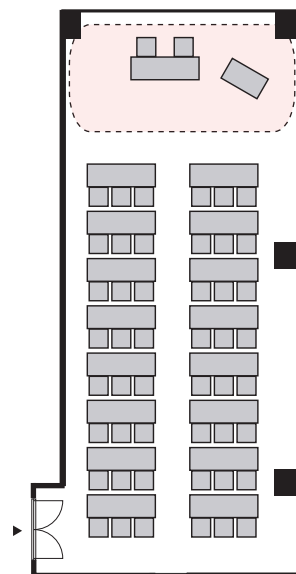

# スクール形式 3名掛け 48名 (スクール形式 2名掛け 32名)

以下のパターン以外でもご要望がございましたら会場担当者までお知らせください。

① 演台：中央

② 講師席：中央

③ 演台：右 / 講師席：左

④ 講師席：右 / 演台：左

⑤ 演台：中央 / 講師席：右

⑥ 演台：中央 / 講師席：左

⑦ 講師席：中央 / 演台：右

⑧ 講師席：中央 / 演台：左

# プロジェクターあり スクール形式 3名掛け 48名 (スクール形式 2名掛け 32名)

以下のパターン以外でもご要望がございましたら会場担当者までお知らせください。

① 演台：右

② 演台：左

③ 講師席：右

④ 講師席：左

⑤ 演台：右 / 講師席：左

⑥ 講師席：右 / 演台：左