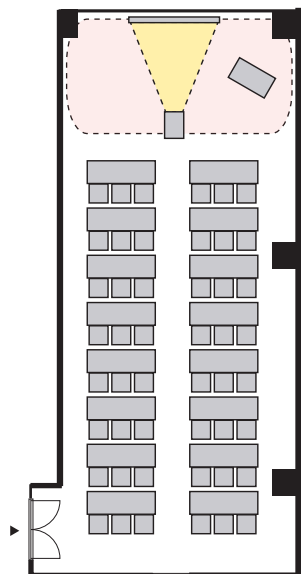

# スクール形式 3名掛け 48名 (スクール形式 2名掛け 32名)

以下のパターン以外でもご要望がございましたら会場担当者までお知らせください。

① 演台：中央

② 講師席：中央

③ 演台：右 / 講師席：左

④ 講師席：右 / 演台：左

⑤ 演台：中央 / 講師席：右

⑥ 演台：中央 / 講師席：左

⑦ 講師席：中央 / 演台：右

⑧ 講師席：中央 / 演台：左

# プロジェクターあり スクール形式 3名掛け 48名 (スクール形式 2名掛け 32名)

以下のパターン以外でもご要望がございましたら会場担当者までお知らせください。

① 演台：右

② 演台：左

③ 講師席：右

④ 講師席：左

⑤ 演台：右 / 講師席：左

⑥ 講師席：右 / 演台：左