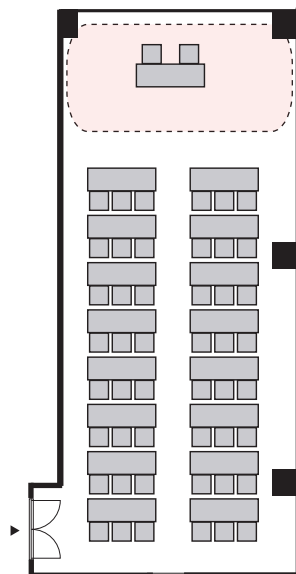

# スクール形式 3名掛け 48名 (スクール形式 2名掛け 32名)

以下のパターン以外でもご要望がございましたら会場担当者までお知らせください。

① 演台：中央

② 講師席：中央

③ 演台：右 / 講師席：左

④ 講師席：右 / 演台：左

⑤ 演台：中央 / 講師席：右

⑥ 演台：中央 / 講師席：左

⑦ 講師席：中央 / 演台：右

⑧ 講師席：中央 / 演台：左

# プロジェクターあり スクール形式 3名掛け 48名 (スクール形式 2名掛け 32名)

以下のパターン以外でもご要望がございましたら会場担当者までお知らせください。

① 演台：右

② 演台：左

③ 講師席：右

④ 講師席：左

⑤ 演台：右 / 講師席：左

⑥ 講師席：右 / 演台：左