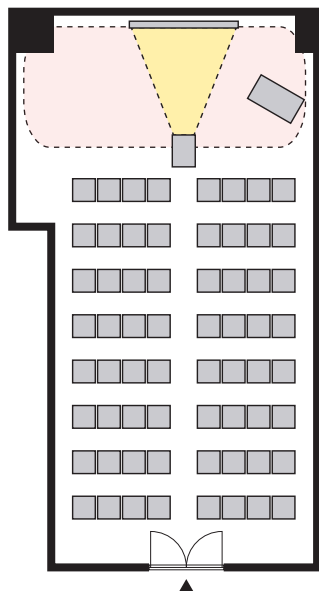

シアター形式 64名

以下のパターン以外でもご要望がございましたら会場担当者までお知らせください。

① 演台：中央

② 講師席：中央

③ 演台：右 / 講師席：左

④ 講師席：右 / 演台：左

⑤ 演台：中央 / 講師席：右

⑥ 演台：中央 / 講師席：左

⑦ 講師席：中央 / 演台：右

⑧ 講師席：中央 / 演台：左

プロジェクターあり シアター形式 64名

以下のパターン以外でもご要望がございましたら会場担当者までお知らせください。

① 演台：右

② 演台：左

③ 講師席：右

④ 講師席：左

⑤ 演台：右 / 講師席：左

⑥ 講師席：右 / 演台：左