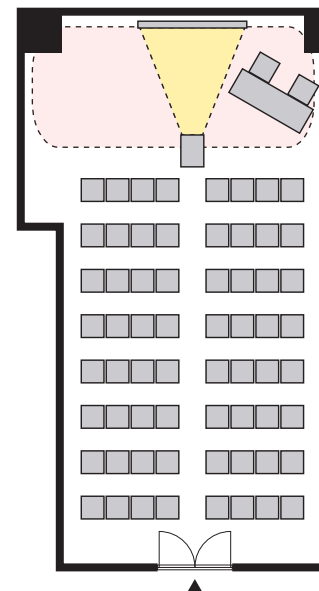

シアター形式 64名

以下のパターン以外でもご要望がございましたら会場担当者までお知らせください。

① 演台：中央

② 講師席：中央

③ 演台：右 / 講師席：左

④ 講師席：右 / 演台：左

⑤ 演台：中央 / 講師席：右

⑥ 演台：中央 / 講師席：左

⑦ 講師席：中央 / 演台：右

⑧ 講師席：中央 / 演台：左

プロジェクターあり シアター形式 64名

以下のパターン以外でもご要望がございましたら会場担当者までお知らせください。

① 演台：右

② 演台：左

③ 講師席：右

④ 講師席：左

⑤ 演台：右 / 講師席：左

⑥ 講師席：右 / 演台：左