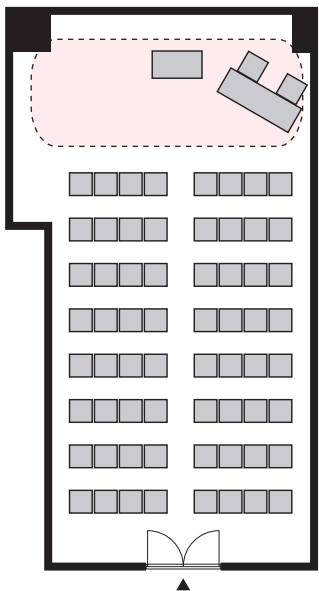

シアター形式 64名

以下のパターン以外でもご要望がございましたら会場担当者までお知らせください。

① 演台：中央

② 講師席：中央

③ 演台：右 / 講師席：左

④ 講師席：右 / 演台：左

⑤ 演台：中央 / 講師席：右

⑥ 演台：中央 / 講師席：左

⑦ 講師席：中央 / 演台：右

⑧ 講師席：中央 / 演台：左

プロジェクターあり シアター形式 64名

以下のパターン以外でもご要望がございましたら会場担当者までお知らせください。

① 演台：右

② 演台：左

③ 講師席：右

④ 講師席：左

⑤ 演台：右 / 講師席：左

⑥ 講師席：右 / 演台：左