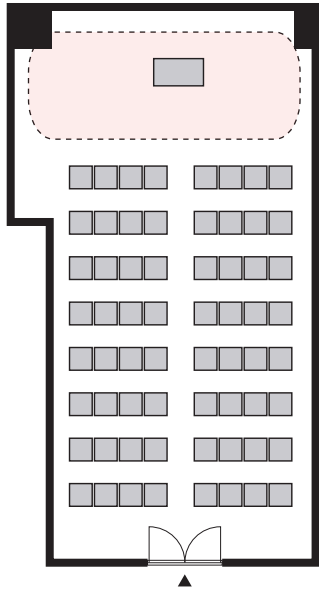

シアター形式 64名

以下のパターン以外でもご要望がございましたら会場担当者までお知らせください。

① 演台：中央

② 講師席：中央

③ 演台：右 / 講師席：左

④ 講師席：右 / 演台：左

⑤ 演台：中央 / 講師席：右

⑥ 演台：中央 / 講師席：左

⑦ 講師席：中央 / 演台：右

⑧ 講師席：中央 / 演台：左

プロジェクターあり シアター形式 64名

以下のパターン以外でもご要望がございましたら会場担当者までお知らせください。

① 演台：右

② 演台：左

③ 講師席：右

④ 講師席：左

⑤ 演台：右 / 講師席：左

⑥ 講師席：右 / 演台：左