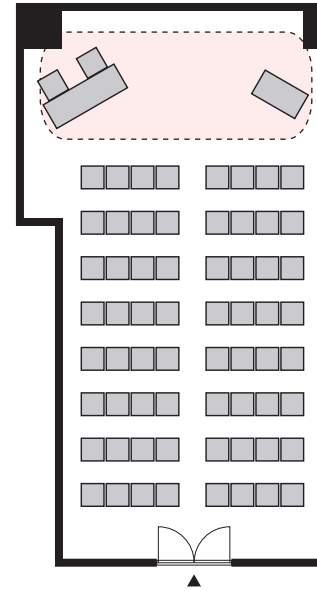

シアター形式 64名

以下のパターン以外でもご要望がございましたら会場担当者までお知らせください。

① 演台：中央

② 講師席：中央

③ 演台：右 / 講師席：左

④ 講師席：右 / 演台：左

⑤ 演台：中央 / 講師席：右

⑥ 演台：中央 / 講師席：左

⑦ 講師席：中央 / 演台：右

⑧ 講師席：中央 / 演台：左

プロジェクターあり シアター形式 64名

以下のパターン以外でもご要望がございましたら会場担当者までお知らせください。

① 演台：右

② 演台：左

③ 講師席：右

④ 講師席：左

⑤ 演台：右 / 講師席：左

⑥ 講師席：右 / 演台：左