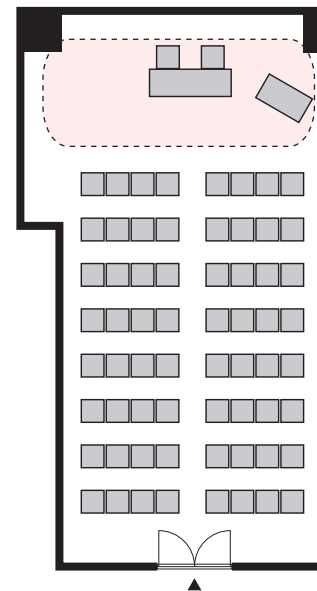

シアター形式 64名

以下のパターン以外でもご要望がございましたら会場担当者までお知らせください。

① 演台：中央

② 講師席：中央

③ 演台：右 / 講師席：左

④ 講師席：右 / 演台：左

⑤ 演台：中央 / 講師席：右

⑥ 演台：中央 / 講師席：左

⑦ 講師席：中央 / 演台：右

⑧ 講師席：中央 / 演台：左

プロジェクターあり シアター形式 64名

以下のパターン以外でもご要望がございましたら会場担当者までお知らせください。

① 演台：右

② 演台：左

③ 講師席：右

④ 講師席：左

⑤ 演台：右 / 講師席：左

⑥ 講師席：右 / 演台：左