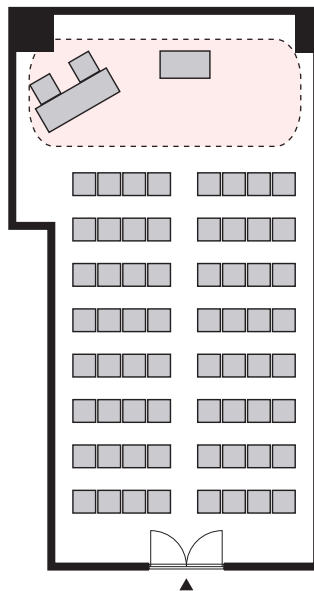

シアター形式 64名

以下のパターン以外でもご要望がございましたら会場担当者までお知らせください。

① 演台：中央

② 講師席：中央

③ 演台：右 / 講師席：左

④ 講師席：右 / 演台：左

⑤ 演台：中央 / 講師席：右

⑥ 演台：中央 / 講師席：左

⑦ 講師席：中央 / 演台：右

⑧ 講師席：中央 / 演台：左

プロジェクターあり シアター形式 64名

以下のパターン以外でもご要望がございましたら会場担当者までお知らせください。

① 演台：右

② 演台：左

③ 講師席：右

④ 講師席：左

⑤ 演台：右 / 講師席：左

⑥ 講師席：右 / 演台：左