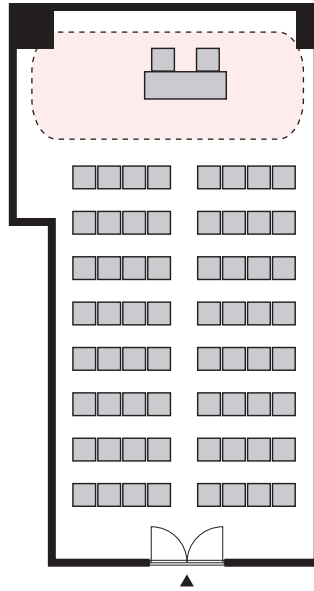

シアター形式 64名

以下のパターン以外でもご要望がございましたら会場担当者までお知らせください。

① 演台：中央

② 講師席：中央

③ 演台：右 / 講師席：左

④ 講師席：右 / 演台：左

⑤ 演台：中央 / 講師席：右

⑥ 演台：中央 / 講師席：左

⑦ 講師席：中央 / 演台：右

⑧ 講師席：中央 / 演台：左

プロジェクターあり シアター形式 64名

以下のパターン以外でもご要望がございましたら会場担当者までお知らせください。

① 演台：右

② 演台：左

③ 講師席：右

④ 講師席：左

⑤ 演台：右 / 講師席：左

⑥ 講師席：右 / 演台：左