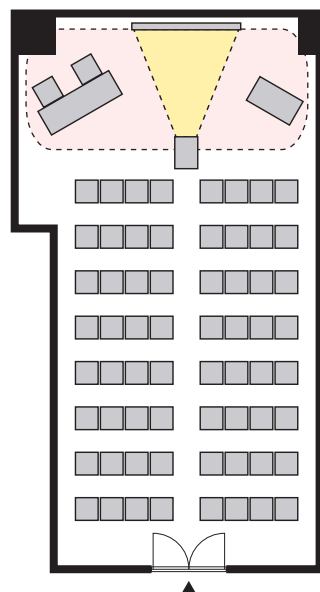

シアター形式 64名

以下のパターン以外でもご要望がございましたら会場担当者までお知らせください。

① 演台：中央

② 講師席：中央

③ 演台：右 / 講師席：左

④ 講師席：右 / 演台：左

⑤ 演台：中央 / 講師席：右

⑥ 演台：中央 / 講師席：左

⑦ 講師席：中央 / 演台：右

⑧ 講師席：中央 / 演台：左

プロジェクターあり シアター形式 64名

以下のパターン以外でもご要望がございましたら会場担当者までお知らせください。

① 演台：右

② 演台：左

③ 講師席：右

④ 講師席：左

⑤ 演台：右 / 講師席：左

⑥ 講師席：右 / 演台：左