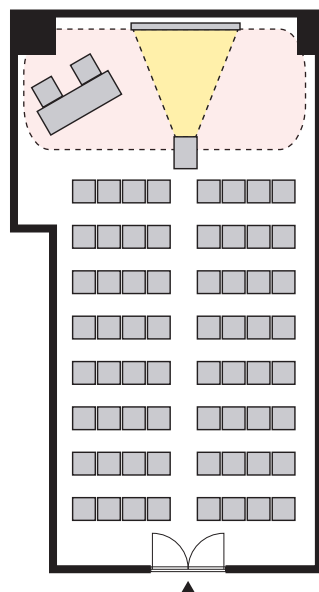

シアター形式 64名

以下のパターン以外でもご要望がございましたら会場担当者までお知らせください。

① 演台：中央

② 講師席：中央

③ 演台：右 / 講師席：左

④ 講師席：右 / 演台：左

⑤ 演台：中央 / 講師席：右

⑥ 演台：中央 / 講師席：左

⑦ 講師席：中央 / 演台：右

⑧ 講師席：中央 / 演台：左

プロジェクターあり シアター形式 64名

以下のパターン以外でもご要望がございましたら会場担当者までお知らせください。

① 演台：右

② 演台：左

③ 講師席：右

④ 講師席：左

⑤ 演台：右 / 講師席：左

⑥ 講師席：右 / 演台：左