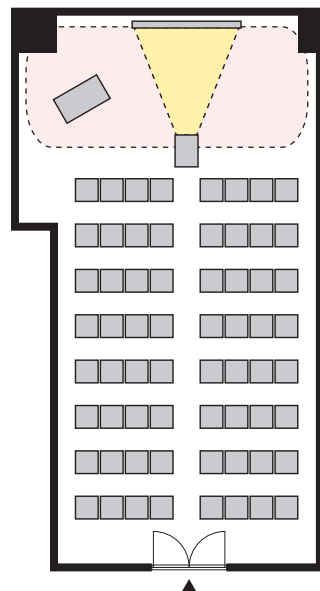

シアター形式 64名

以下のパターン以外でもご要望がございましたら会場担当者までお知らせください。

① 演台：中央

② 講師席：中央

③ 演台：右 / 講師席：左

④ 講師席：右 / 演台：左

⑤ 演台：中央 / 講師席：右

⑥ 演台：中央 / 講師席：左

⑦ 講師席：中央 / 演台：右

⑧ 講師席：中央 / 演台：左

プロジェクターあり シアター形式 64名

以下のパターン以外でもご要望がございましたら会場担当者までお知らせください。

① 演台：右

② 演台：左

③ 講師席：右

④ 講師席：左

⑤ 演台：右 / 講師席：左

⑥ 講師席：右 / 演台：左