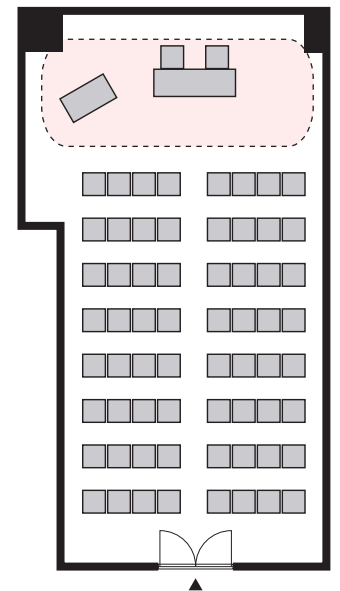

シアター形式 64名

以下のパターン以外でもご要望がございましたら会場担当者までお知らせください。

① 演台：中央

② 講師席：中央

③ 演台：右 / 講師席：左

④ 講師席：右 / 演台：左

⑤ 演台：中央 / 講師席：右

⑥ 演台：中央 / 講師席：左

⑦ 講師席：中央 / 演台：右

⑧ 講師席：中央 / 演台：左

プロジェクターあり シアター形式 64名

以下のパターン以外でもご要望がございましたら会場担当者までお知らせください。

① 演台：右

② 演台：左

③ 講師席：右

④ 講師席：左

⑤ 演台：右 / 講師席：左

⑥ 講師席：右 / 演台：左