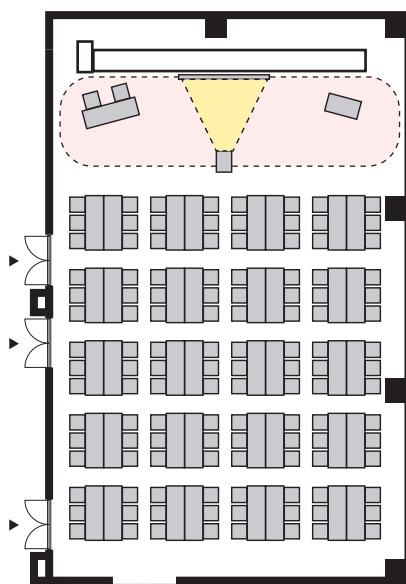

# 島形式 120名

以下のパターン以外でもご要望がございましたら会場担当者までお知らせください。

① 演台：中央

② 講師席：中央

③ 演台：右 / 講師席：左

④ 講師席：右 / 演台：左

⑤ 演台：中央 / 講師席：右

⑥ 演台：中央 / 講師席：左

⑦ 講師席：中央 / 演台：右

⑧ 講師席：中央 / 演台：左

# プロジェクターあり 島形式 120名

以下のパターン以外でもご要望がございましたら会場担当者までお知らせください。

① 演台：右

② 演台：左

③ 講師席：右

④ 講師席：左

⑤ 演台：右 / 講師席：左

⑥ 講師席：右 / 演台：左