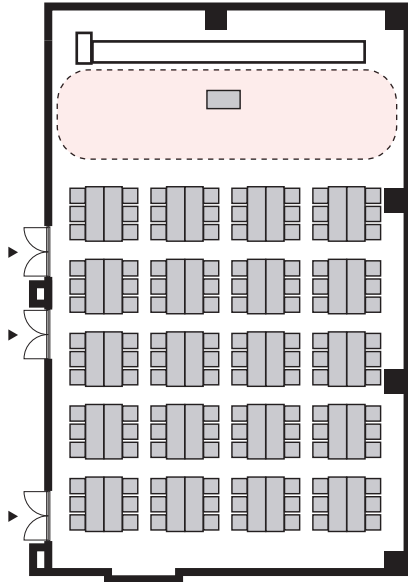

# 島形式 120名

以下のパターン以外でもご要望がございましたら会場担当者までお知らせください。

① 演台：中央

② 講師席：中央

③ 演台：右 / 講師席：左

④ 講師席：右 / 演台：左

⑤ 演台：中央 / 講師席：右

⑥ 演台：中央 / 講師席：左

⑦ 講師席：中央 / 演台：右

⑧ 講師席：中央 / 演台：左

# プロジェクターあり 島形式 120名

以下のパターン以外でもご要望がございましたら会場担当者までお知らせください。

① 演台：右

② 演台：左

③ 講師席：右

④ 講師席：左

⑤ 演台：右 / 講師席：左

⑥ 講師席：右 / 演台：左