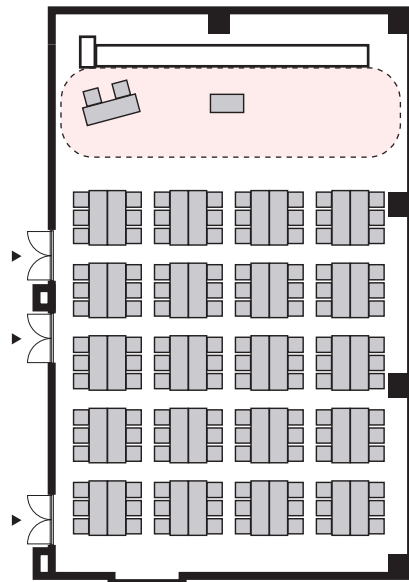

# 島形式 120名

以下のパターン以外でもご要望がございましたら会場担当者までお知らせください。

① 演台：中央

② 講師席：中央

③ 演台：右 / 講師席：左

④ 講師席：右 / 演台：左

⑤ 演台：中央 / 講師席：右

⑥ 演台：中央 / 講師席：左

⑦ 講師席：中央 / 演台：右

⑧ 講師席：中央 / 演台：左

# プロジェクターあり 島形式 120名

以下のパターン以外でもご要望がございましたら会場担当者までお知らせください。

① 演台：右

② 演台：左

③ 講師席：右

④ 講師席：左

⑤ 演台：右 / 講師席：左

⑥ 講師席：右 / 演台：左