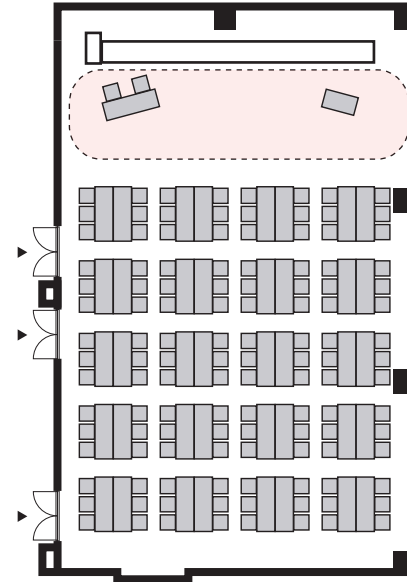

# 島形式 120名

以下のパターン以外でもご要望がございましたら会場担当者までお知らせください。

① 演台：中央

② 講師席：中央

③ 演台：右 / 講師席：左

④ 講師席：右 / 演台：左

⑤ 演台：中央 / 講師席：右

⑥ 演台：中央 / 講師席：左

⑦ 講師席：中央 / 演台：右

⑧ 講師席：中央 / 演台：左

# プロジェクターあり 島形式 120名

以下のパターン以外でもご要望がございましたら会場担当者までお知らせください。

① 演台：右

② 演台：左

③ 講師席：右

④ 講師席：左

⑤ 演台：右 / 講師席：左

⑥ 講師席：右 / 演台：左