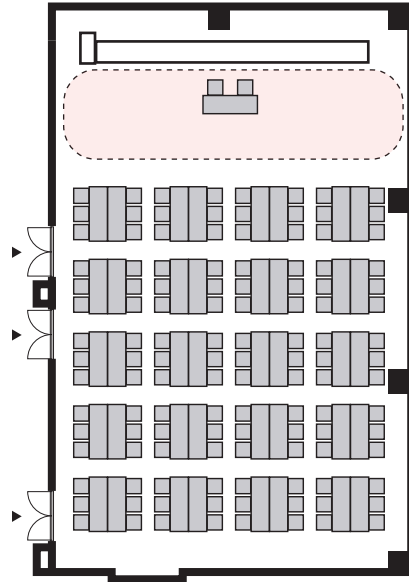

# 島形式 120名

以下のパターン以外でもご要望がございましたら会場担当者までお知らせください。

① 演台：中央

② 講師席：中央

③ 演台：右 / 講師席：左

④ 講師席：右 / 演台：左

⑤ 演台：中央 / 講師席：右

⑥ 演台：中央 / 講師席：左

⑦ 講師席：中央 / 演台：右

⑧ 講師席：中央 / 演台：左

# プロジェクターあり 島形式 120名

以下のパターン以外でもご要望がございましたら会場担当者までお知らせください。

① 演台：右

② 演台：左

③ 講師席：右

④ 講師席：左

⑤ 演台：右 / 講師席：左

⑥ 講師席：右 / 演台：左