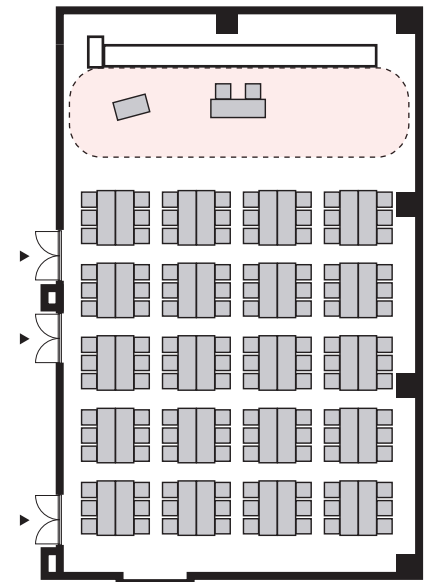

# 島形式 120名

以下のパターン以外でもご要望がございましたら会場担当者までお知らせください。

① 演台：中央

② 講師席：中央

③ 演台：右 / 講師席：左

④ 講師席：右 / 演台：左

⑤ 演台：中央 / 講師席：右

⑥ 演台：中央 / 講師席：左

⑦ 講師席：中央 / 演台：右

⑧ 講師席：中央 / 演台：左

# プロジェクターあり 島形式 120名

以下のパターン以外でもご要望がございましたら会場担当者までお知らせください。

① 演台：右

② 演台：左

③ 講師席：右

④ 講師席：左

⑤ 演台：右 / 講師席：左

⑥ 講師席：右 / 演台：左