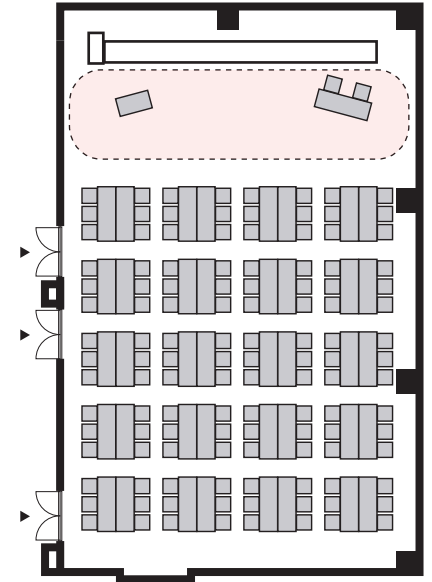

# 島形式 120名

以下のパターン以外でもご要望がございましたら会場担当者までお知らせください。

① 演台：中央

② 講師席：中央

③ 演台：右 / 講師席：左

④ 講師席：右 / 演台：左

⑤ 演台：中央 / 講師席：右

⑥ 演台：中央 / 講師席：左

⑦ 講師席：中央 / 演台：右

⑧ 講師席：中央 / 演台：左

# プロジェクターあり 島形式 120名

以下のパターン以外でもご要望がございましたら会場担当者までお知らせください。

① 演台：右

② 演台：左

③ 講師席：右

④ 講師席：左

⑤ 演台：右 / 講師席：左

⑥ 講師席：右 / 演台：左