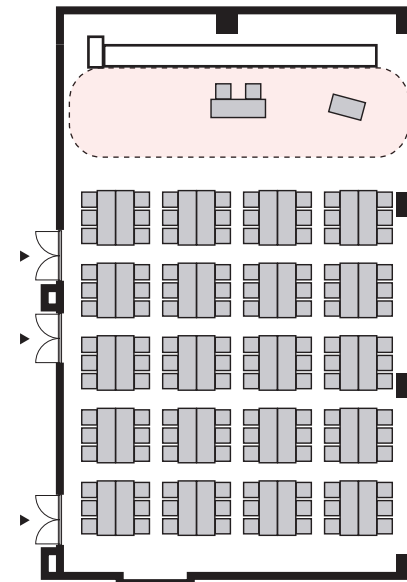

# 島形式 120名

以下のパターン以外でもご要望がございましたら会場担当者までお知らせください。

① 演台：中央

② 講師席：中央

③ 演台：右 / 講師席：左

④ 講師席：右 / 演台：左

⑤ 演台：中央 / 講師席：右

⑥ 演台：中央 / 講師席：左

⑦ 講師席：中央 / 演台：右

⑧ 講師席：中央 / 演台：左

# プロジェクターあり 島形式 120名

以下のパターン以外でもご要望がございましたら会場担当者までお知らせください。

① 演台：右

② 演台：左

③ 講師席：右

④ 講師席：左

⑤ 演台：右 / 講師席：左

⑥ 講師席：右 / 演台：左