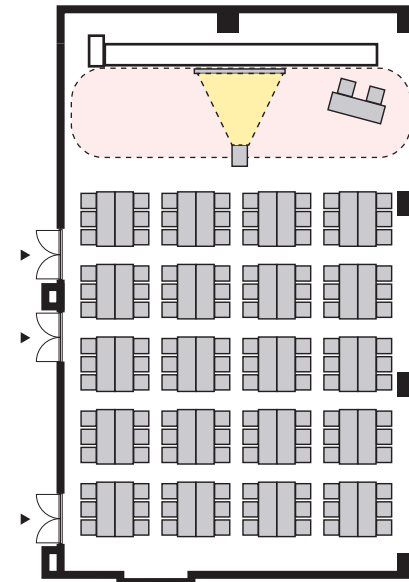

# 島形式 120名

以下のパターン以外でもご要望がございましたら会場担当者までお知らせください。

① 演台：中央

② 講師席：中央

③ 演台：右 / 講師席：左

④ 講師席：右 / 演台：左

⑤ 演台：中央 / 講師席：右

⑥ 演台：中央 / 講師席：左

⑦ 講師席：中央 / 演台：右

⑧ 講師席：中央 / 演台：左

# プロジェクターあり 島形式 120名

以下のパターン以外でもご要望がございましたら会場担当者までお知らせください。

① 演台：右

② 演台：左

③ 講師席：右

④ 講師席：左

⑤ 演台：右 / 講師席：左

⑥ 講師席：右 / 演台：左