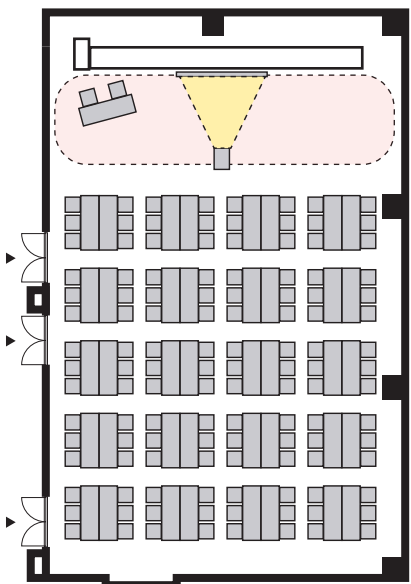

# 島形式 120名

以下のパターン以外でもご要望がございましたら会場担当者までお知らせください。

① 演台：中央

② 講師席：中央

③ 演台：右 / 講師席：左

④ 講師席：右 / 演台：左

⑤ 演台：中央 / 講師席：右

⑥ 演台：中央 / 講師席：左

⑦ 講師席：中央 / 演台：右

⑧ 講師席：中央 / 演台：左

# プロジェクターあり 島形式 120名

以下のパターン以外でもご要望がございましたら会場担当者までお知らせください。

① 演台：右

② 演台：左

③ 講師席：右

④ 講師席：左

⑤ 演台：右 / 講師席：左

⑥ 講師席：右 / 演台：左