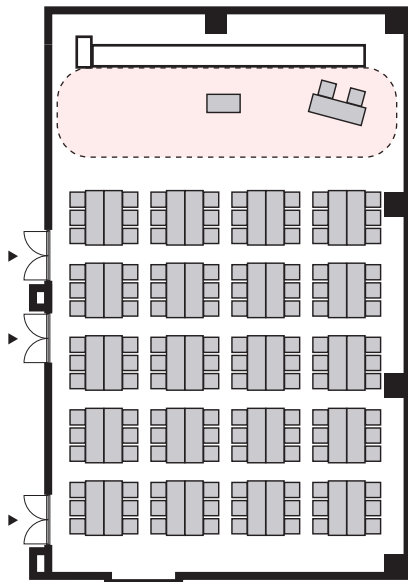

# 島形式 120名

以下のパターン以外でもご要望がございましたら会場担当者までお知らせください。

① 演台：中央

② 講師席：中央

③ 演台：右 / 講師席：左

④ 講師席：右 / 演台：左

⑤ 演台：中央 / 講師席：右

⑥ 演台：中央 / 講師席：左

⑦ 講師席：中央 / 演台：右

⑧ 講師席：中央 / 演台：左

# プロジェクターあり 島形式 120名

以下のパターン以外でもご要望がございましたら会場担当者までお知らせください。

① 演台：右

② 演台：左

③ 講師席：右

④ 講師席：左

⑤ 演台：右 / 講師席：左

⑥ 講師席：右 / 演台：左