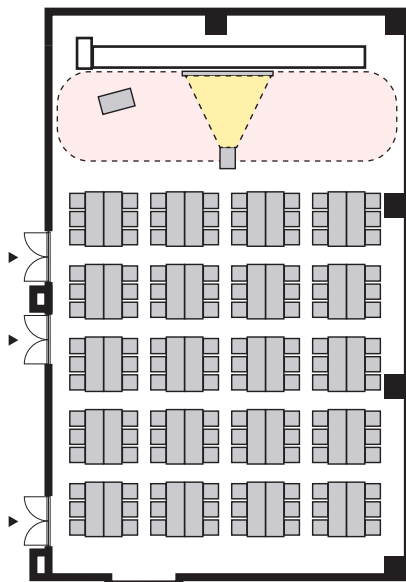

# 島形式 120名

以下のパターン以外でもご要望がございましたら会場担当者までお知らせください。

① 演台：中央

② 講師席：中央

③ 演台：右 / 講師席：左

④ 講師席：右 / 演台：左

⑤ 演台：中央 / 講師席：右

⑥ 演台：中央 / 講師席：左

⑦ 講師席：中央 / 演台：右

⑧ 講師席：中央 / 演台：左

# プロジェクターあり 島形式 120名

以下のパターン以外でもご要望がございましたら会場担当者までお知らせください。

① 演台：右

② 演台：左

③ 講師席：右

④ 講師席：左

⑤ 演台：右 / 講師席：左

⑥ 講師席：右 / 演台：左