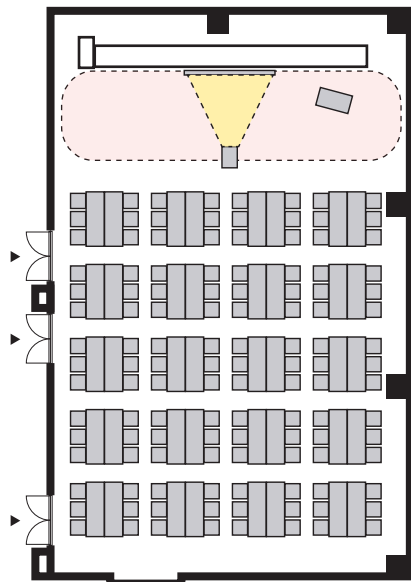

# 島形式 120名

以下のパターン以外でもご要望がございましたら会場担当者までお知らせください。

① 演台：中央

② 講師席：中央

③ 演台：右 / 講師席：左

④ 講師席：右 / 演台：左

⑤ 演台：中央 / 講師席：右

⑥ 演台：中央 / 講師席：左

⑦ 講師席：中央 / 演台：右

⑧ 講師席：中央 / 演台：左

# プロジェクターあり 島形式 120名

以下のパターン以外でもご要望がございましたら会場担当者までお知らせください。

① 演台：右

② 演台：左

③ 講師席：右

④ 講師席：左

⑤ 演台：右 / 講師席：左

⑥ 講師席：右 / 演台：左