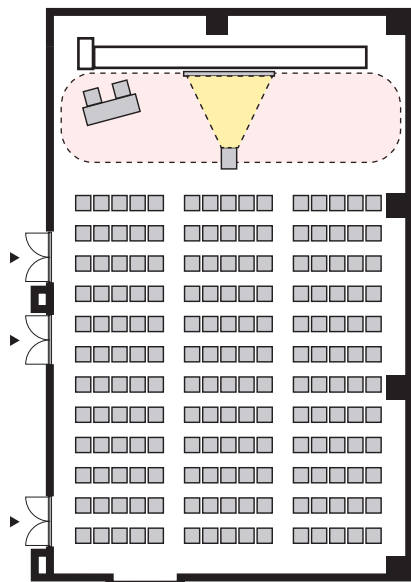

シアター形式 180名

以下のパターン以外でもご要望がございましたら会場担当者までお知らせください。

① 演台：中央

② 講師席：中央

③ 演台：右 / 講師席：左

④ 講師席：右 / 演台：左

⑤ 演台：中央 / 講師席：右

⑥ 演台：中央 / 講師席：左

⑦ 講師席：中央 / 演台：右

⑧ 講師席：中央 / 演台：左

プロジェクターあり シアター形式 180名

以下のパターン以外でもご要望がございましたら会場担当者までお知らせください。

① 演台：右

② 演台：左

③ 講師席：右

④ 講師席：左

⑤ 演台：右 / 講師席：左

⑥ 講師席：右 / 演台：左