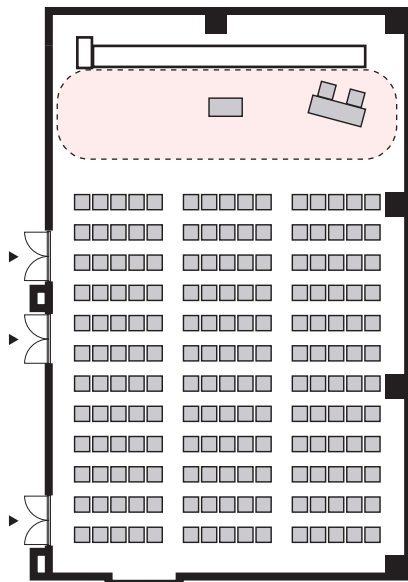

シアター形式 180名

以下のパターン以外でもご要望がございましたら会場担当者までお知らせください。

① 演台：中央

② 講師席：中央

③ 演台：右 / 講師席：左

④ 講師席：右 / 演台：左

⑤ 演台：中央 / 講師席：右

⑥ 演台：中央 / 講師席：左

⑦ 講師席：中央 / 演台：右

⑧ 講師席：中央 / 演台：左

プロジェクターあり シアター形式 180名

以下のパターン以外でもご要望がございましたら会場担当者までお知らせください。

① 演台：右

② 演台：左

③ 講師席：右

④ 講師席：左

⑤ 演台：右 / 講師席：左

⑥ 講師席：右 / 演台：左