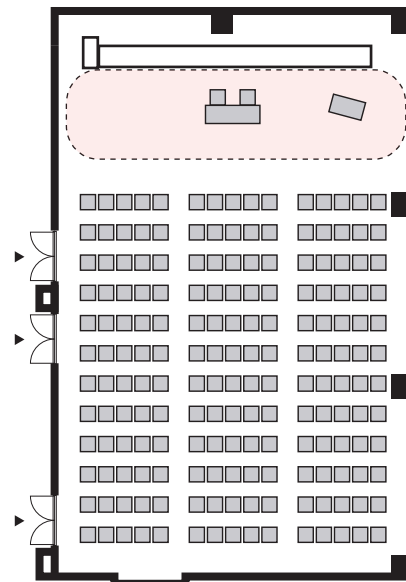

シアター形式 180名

以下のパターン以外でもご要望がございましたら会場担当者までお知らせください。

① 演台：中央

② 講師席：中央

③ 演台：右 / 講師席：左

④ 講師席：右 / 演台：左

⑤ 演台：中央 / 講師席：右

⑥ 演台：中央 / 講師席：左

⑦ 講師席：中央 / 演台：右

⑧ 講師席：中央 / 演台：左

プロジェクターあり シアター形式 180名

以下のパターン以外でもご要望がございましたら会場担当者までお知らせください。

① 演台：右

② 演台：左

③ 講師席：右

④ 講師席：左

⑤ 演台：右 / 講師席：左

⑥ 講師席：右 / 演台：左