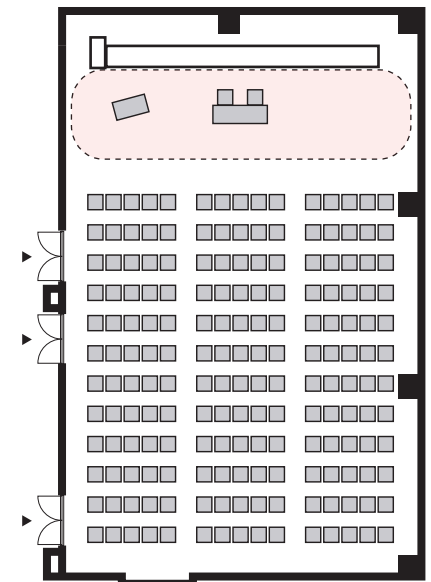

シアター形式 180名

以下のパターン以外でもご要望がございましたら会場担当者までお知らせください。

① 演台：中央

② 講師席：中央

③ 演台：右 / 講師席：左

④ 講師席：右 / 演台：左

⑤ 演台：中央 / 講師席：右

⑥ 演台：中央 / 講師席：左

⑦ 講師席：中央 / 演台：右

⑧ 講師席：中央 / 演台：左

プロジェクターあり シアター形式 180名

以下のパターン以外でもご要望がございましたら会場担当者までお知らせください。

① 演台：右

② 演台：左

③ 講師席：右

④ 講師席：左

⑤ 演台：右 / 講師席：左

⑥ 講師席：右 / 演台：左