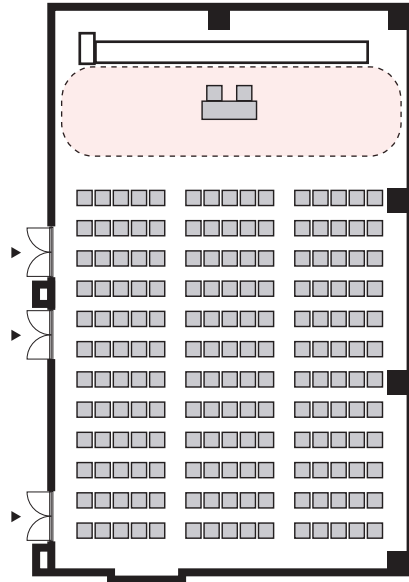

シアター形式 180名

以下のパターン以外でもご要望がございましたら会場担当者までお知らせください。

① 演台：中央

② 講師席：中央

③ 演台：右 / 講師席：左

④ 講師席：右 / 演台：左

⑤ 演台：中央 / 講師席：右

⑥ 演台：中央 / 講師席：左

⑦ 講師席：中央 / 演台：右

⑧ 講師席：中央 / 演台：左

プロジェクターあり シアター形式 180名

以下のパターン以外でもご要望がございましたら会場担当者までお知らせください。

① 演台：右

② 演台：左

③ 講師席：右

④ 講師席：左

⑤ 演台：右 / 講師席：左

⑥ 講師席：右 / 演台：左