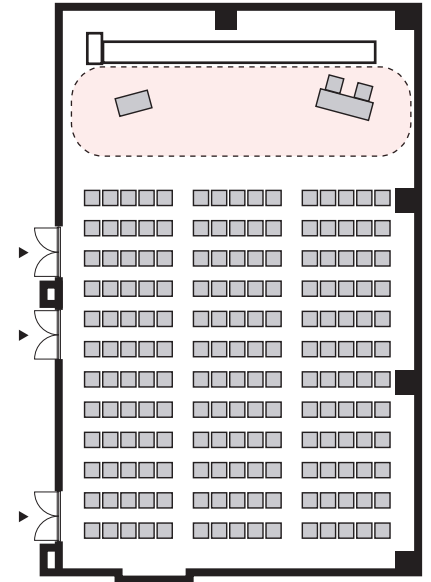

シアター形式 180名

以下のパターン以外でもご要望がございましたら会場担当者までお知らせください。

① 演台：中央

② 講師席：中央

③ 演台：右 / 講師席：左

④ 講師席：右 / 演台：左

⑤ 演台：中央 / 講師席：右

⑥ 演台：中央 / 講師席：左

⑦ 講師席：中央 / 演台：右

⑧ 講師席：中央 / 演台：左

プロジェクターあり シアター形式 180名

以下のパターン以外でもご要望がございましたら会場担当者までお知らせください。

① 演台：右

② 演台：左

③ 講師席：右

④ 講師席：左

⑤ 演台：右 / 講師席：左

⑥ 講師席：右 / 演台：左