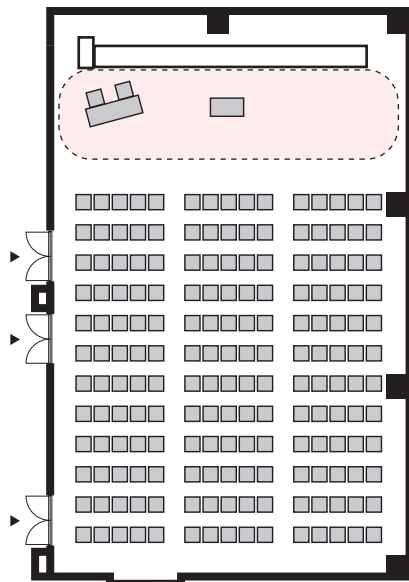

シアター形式 180名

以下のパターン以外でもご要望がございましたら会場担当者までお知らせください。

① 演台：中央

② 講師席：中央

③ 演台：右 / 講師席：左

④ 講師席：右 / 演台：左

⑤ 演台：中央 / 講師席：右

⑥ 演台：中央 / 講師席：左

⑦ 講師席：中央 / 演台：右

⑧ 講師席：中央 / 演台：左

プロジェクターあり シアター形式 180名

以下のパターン以外でもご要望がございましたら会場担当者までお知らせください。

① 演台：右

② 演台：左

③ 講師席：右

④ 講師席：左

⑤ 演台：右 / 講師席：左

⑥ 講師席：右 / 演台：左