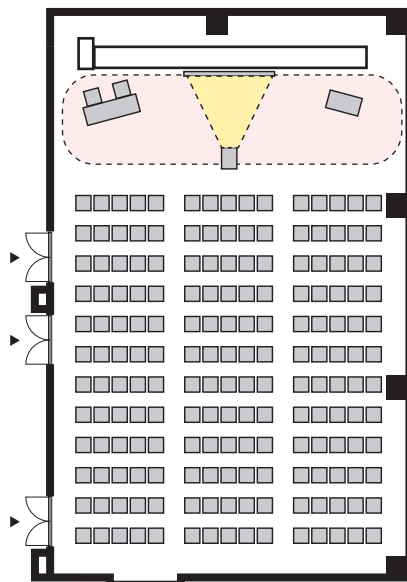

シアター形式 180名

以下のパターン以外でもご要望がございましたら会場担当者までお知らせください。

① 演台：中央

② 講師席：中央

③ 演台：右 / 講師席：左

④ 講師席：右 / 演台：左

⑤ 演台：中央 / 講師席：右

⑥ 演台：中央 / 講師席：左

⑦ 講師席：中央 / 演台：右

⑧ 講師席：中央 / 演台：左

プロジェクターあり シアター形式 180名

以下のパターン以外でもご要望がございましたら会場担当者までお知らせください。

① 演台：右

② 演台：左

③ 講師席：右

④ 講師席：左

⑤ 演台：右 / 講師席：左

⑥ 講師席：右 / 演台：左