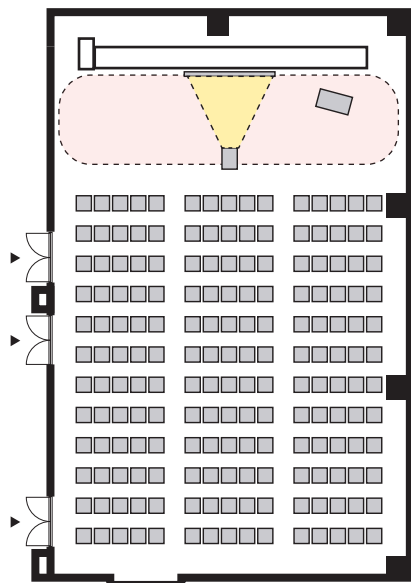

シアター形式 180名

以下のパターン以外でもご要望がございましたら会場担当者までお知らせください。

① 演台：中央

② 講師席：中央

③ 演台：右 / 講師席：左

④ 講師席：右 / 演台：左

⑤ 演台：中央 / 講師席：右

⑥ 演台：中央 / 講師席：左

⑦ 講師席：中央 / 演台：右

⑧ 講師席：中央 / 演台：左

プロジェクターあり シアター形式 180名

以下のパターン以外でもご要望がございましたら会場担当者までお知らせください。

① 演台：右

② 演台：左

③ 講師席：右

④ 講師席：左

⑤ 演台：右 / 講師席：左

⑥ 講師席：右 / 演台：左