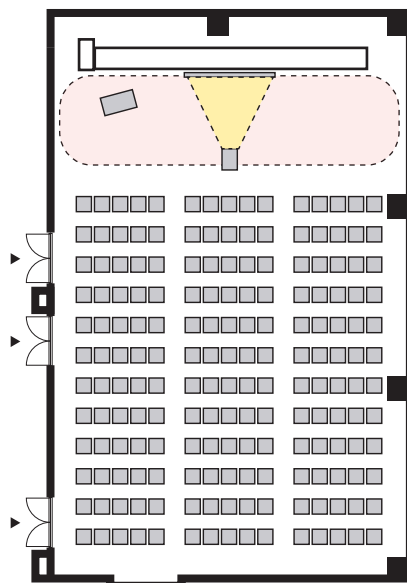

シアター形式 180名

以下のパターン以外でもご要望がございましたら会場担当者までお知らせください。

① 演台：中央

② 講師席：中央

③ 演台：右 / 講師席：左

④ 講師席：右 / 演台：左

⑤ 演台：中央 / 講師席：右

⑥ 演台：中央 / 講師席：左

⑦ 講師席：中央 / 演台：右

⑧ 講師席：中央 / 演台：左

プロジェクターあり シアター形式 180名

以下のパターン以外でもご要望がございましたら会場担当者までお知らせください。

① 演台：右

② 演台：左

③ 講師席：右

④ 講師席：左

⑤ 演台：右 / 講師席：左

⑥ 講師席：右 / 演台：左