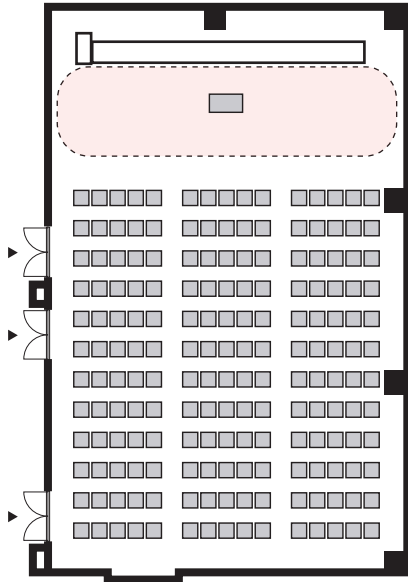

シアター形式 180名

以下のパターン以外でもご要望がございましたら会場担当者までお知らせください。

① 演台：中央

② 講師席：中央

③ 演台：右 / 講師席：左

④ 講師席：右 / 演台：左

⑤ 演台：中央 / 講師席：右

⑥ 演台：中央 / 講師席：左

⑦ 講師席：中央 / 演台：右

⑧ 講師席：中央 / 演台：左

プロジェクターあり シアター形式 180名

以下のパターン以外でもご要望がございましたら会場担当者までお知らせください。

① 演台：右

② 演台：左

③ 講師席：右

④ 講師席：左

⑤ 演台：右 / 講師席：左

⑥ 講師席：右 / 演台：左