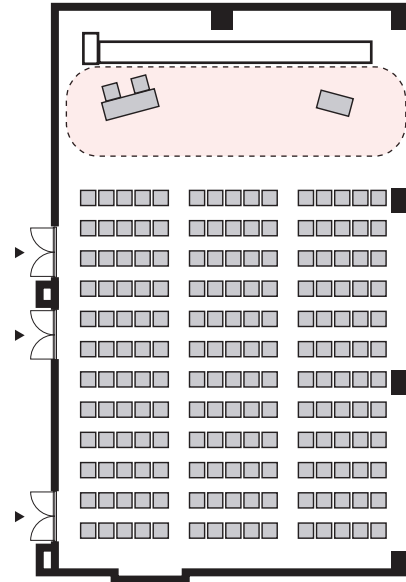

シアター形式 180名

以下のパターン以外でもご要望がございましたら会場担当者までお知らせください。

① 演台：中央

② 講師席：中央

③ 演台：右 / 講師席：左

④ 講師席：右 / 演台：左

⑤ 演台：中央 / 講師席：右

⑥ 演台：中央 / 講師席：左

⑦ 講師席：中央 / 演台：右

⑧ 講師席：中央 / 演台：左

プロジェクターあり シアター形式 180名

以下のパターン以外でもご要望がございましたら会場担当者までお知らせください。

① 演台：右

② 演台：左

③ 講師席：右

④ 講師席：左

⑤ 演台：右 / 講師席：左

⑥ 講師席：右 / 演台：左