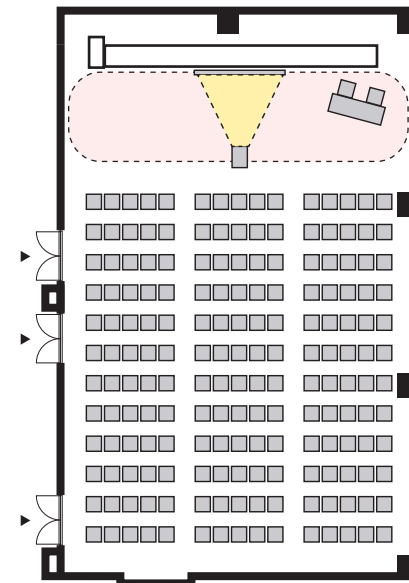

シアター形式 180名

以下のパターン以外でもご要望がございましたら会場担当者までお知らせください。

① 演台：中央

② 講師席：中央

③ 演台：右 / 講師席：左

④ 講師席：右 / 演台：左

⑤ 演台：中央 / 講師席：右

⑥ 演台：中央 / 講師席：左

⑦ 講師席：中央 / 演台：右

⑧ 講師席：中央 / 演台：左

プロジェクターあり シアター形式 180名

以下のパターン以外でもご要望がございましたら会場担当者までお知らせください。

① 演台：右

② 演台：左

③ 講師席：右

④ 講師席：左

⑤ 演台：右 / 講師席：左

⑥ 講師席：右 / 演台：左