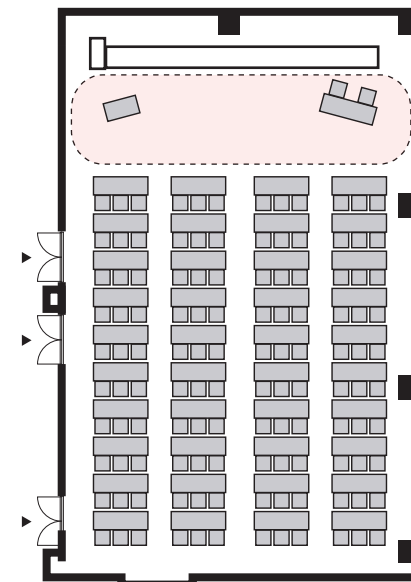

スクール形式 3名掛け 120名 (スクール形式 2名掛け 80名)

以下のパターン以外でもご要望がございましたら会場担当者までお知らせください。

① 演台：中央

② 講師席：中央

③ 演台：右 / 講師席：左

④ 講師席：右 / 演台：左

⑤ 演台：中央 / 講師席：右

⑥ 演台：中央 / 講師席：左

⑦ 講師席：中央 / 演台：右

⑧ 講師席：中央 / 演台：左

プロジェクターあり スクール形式 3名掛け 120名 (スクール形式 2名掛け 80名)

以下のパターン以外でもご要望がございましたら会場担当者までお知らせください。

① 演台：右

② 演台：左

③ 講師席：右

④ 講師席：左

⑤ 演台：右 / 講師席：左

⑥ 講師席：右 / 演台：左