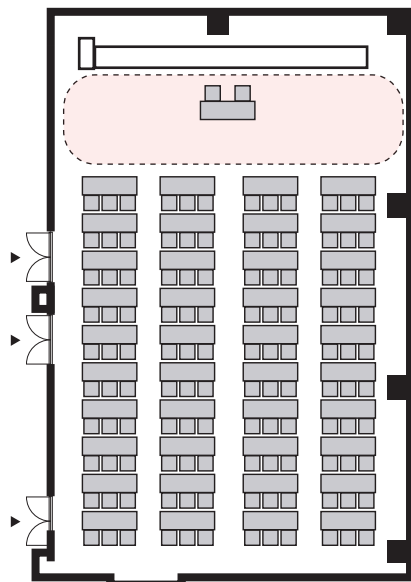

スクール形式 3名掛け 120名 (スクール形式 2名掛け 80名)

以下のパターン以外でもご要望がございましたら会場担当者までお知らせください。

① 演台：中央

② 講師席：中央

③ 演台：右 / 講師席：左

④ 講師席：右 / 演台：左

⑤ 演台：中央 / 講師席：右

⑥ 演台：中央 / 講師席：左

⑦ 講師席：中央 / 演台：右

⑧ 講師席：中央 / 演台：左

プロジェクターあり スクール形式 3名掛け 120名 (スクール形式 2名掛け 80名)

以下のパターン以外でもご要望がございましたら会場担当者までお知らせください。

① 演台：右

② 演台：左

③ 講師席：右

④ 講師席：左

⑤ 演台：右 / 講師席：左

⑥ 講師席：右 / 演台：左