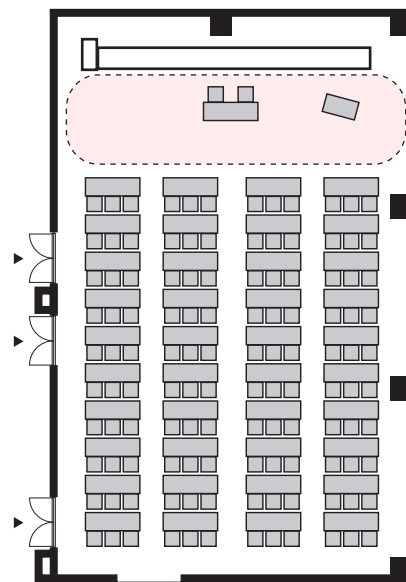

スクール形式 3名掛け 120名 (スクール形式 2名掛け 80名)

以下のパターン以外でもご要望がございましたら会場担当者までお知らせください。

① 演台：中央

② 講師席：中央

③ 演台：右 / 講師席：左

④ 講師席：右 / 演台：左

⑤ 演台：中央 / 講師席：右

⑥ 演台：中央 / 講師席：左

⑦ 講師席：中央 / 演台：右

⑧ 講師席：中央 / 演台：左

プロジェクターあり スクール形式 3名掛け 120名 (スクール形式 2名掛け 80名)

以下のパターン以外でもご要望がございましたら会場担当者までお知らせください。

① 演台：右

② 演台：左

③ 講師席：右

④ 講師席：左

⑤ 演台：右 / 講師席：左

⑥ 講師席：右 / 演台：左