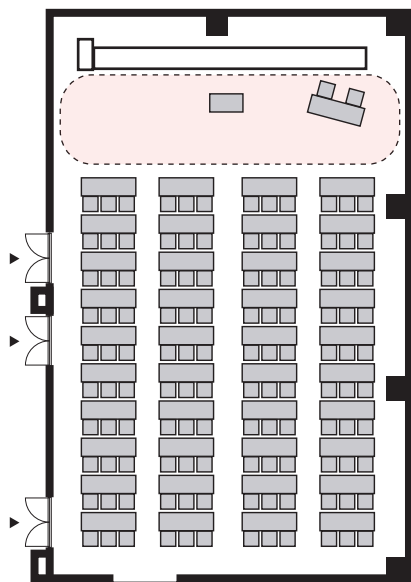

スクール形式 3名掛け 120名 (スクール形式 2名掛け 80名)

以下のパターン以外でもご要望がございましたら会場担当者までお知らせください。

① 演台：中央

② 講師席：中央

③ 演台：右 / 講師席：左

④ 講師席：右 / 演台：左

⑤ 演台：中央 / 講師席：右

⑥ 演台：中央 / 講師席：左

⑦ 講師席：中央 / 演台：右

⑧ 講師席：中央 / 演台：左

プロジェクターあり スクール形式 3名掛け 120名 (スクール形式 2名掛け 80名)

以下のパターン以外でもご要望がございましたら会場担当者までお知らせください。

① 演台：右

② 演台：左

③ 講師席：右

④ 講師席：左

⑤ 演台：右 / 講師席：左

⑥ 講師席：右 / 演台：左