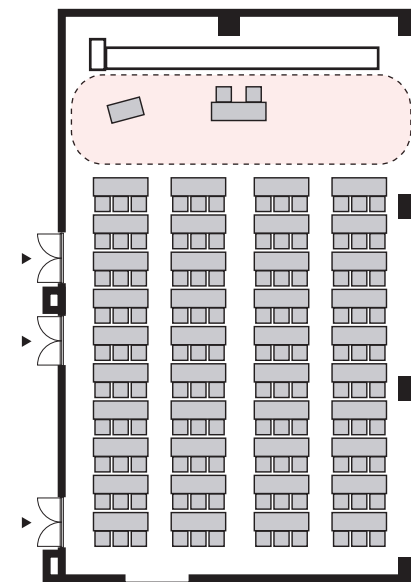

スクール形式 3名掛け 120名 (スクール形式 2名掛け 80名)

以下のパターン以外でもご要望がございましたら会場担当者までお知らせください。

① 演台：中央

② 講師席：中央

③ 演台：右 / 講師席：左

④ 講師席：右 / 演台：左

⑤ 演台：中央 / 講師席：右

⑥ 演台：中央 / 講師席：左

⑦ 講師席：中央 / 演台：右

⑧ 講師席：中央 / 演台：左

プロジェクターあり スクール形式 3名掛け 120名 (スクール形式 2名掛け 80名)

以下のパターン以外でもご要望がございましたら会場担当者までお知らせください。

① 演台：右

② 演台：左

③ 講師席：右

④ 講師席：左

⑤ 演台：右 / 講師席：左

⑥ 講師席：右 / 演台：左