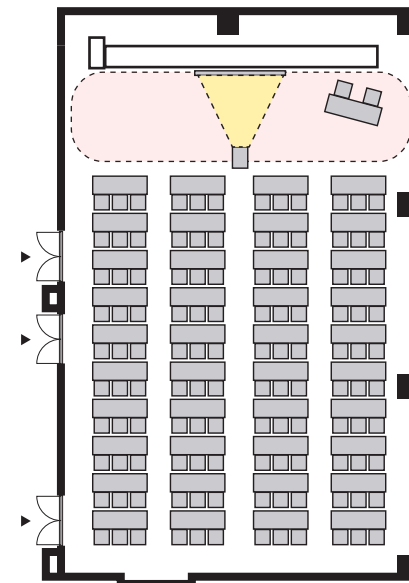

スクール形式 3名掛け 120名 (スクール形式 2名掛け 80名)

以下のパターン以外でもご要望がございましたら会場担当者までお知らせください。

① 演台：中央

② 講師席：中央

③ 演台：右 / 講師席：左

④ 講師席：右 / 演台：左

⑤ 演台：中央 / 講師席：右

⑥ 演台：中央 / 講師席：左

⑦ 講師席：中央 / 演台：右

⑧ 講師席：中央 / 演台：左

プロジェクターあり スクール形式 3名掛け 120名 (スクール形式 2名掛け 80名)

以下のパターン以外でもご要望がございましたら会場担当者までお知らせください。

① 演台：右

② 演台：左

③ 講師席：右

④ 講師席：左

⑤ 演台：右 / 講師席：左

⑥ 講師席：右 / 演台：左