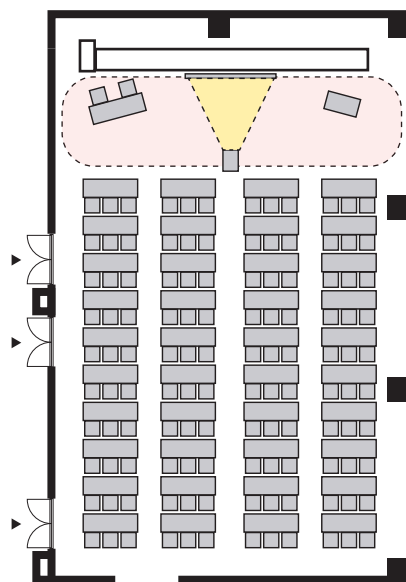

スクール形式 3名掛け 120名 (スクール形式 2名掛け 80名)

以下のパターン以外でもご要望がございましたら会場担当者までお知らせください。

① 演台：中央

② 講師席：中央

③ 演台：右 / 講師席：左

④ 講師席：右 / 演台：左

⑤ 演台：中央 / 講師席：右

⑥ 演台：中央 / 講師席：左

⑦ 講師席：中央 / 演台：右

⑧ 講師席：中央 / 演台：左

プロジェクターあり スクール形式 3名掛け 120名 (スクール形式 2名掛け 80名)

以下のパターン以外でもご要望がございましたら会場担当者までお知らせください。

① 演台：右

② 演台：左

③ 講師席：右

④ 講師席：左

⑤ 演台：右 / 講師席：左

⑥ 講師席：右 / 演台：左