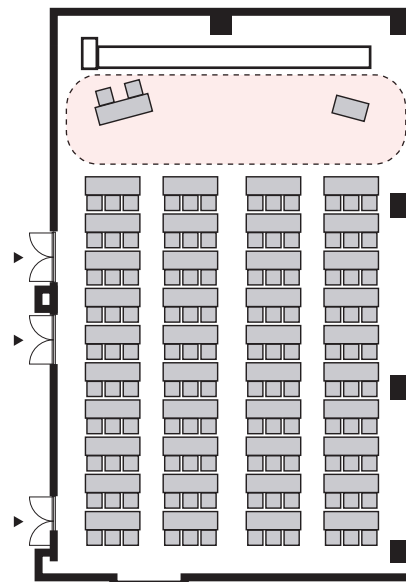

スクール形式 3名掛け 120名 (スクール形式 2名掛け 80名)

以下のパターン以外でもご要望がございましたら会場担当者までお知らせください。

① 演台：中央

② 講師席：中央

③ 演台：右 / 講師席：左

④ 講師席：右 / 演台：左

⑤ 演台：中央 / 講師席：右

⑥ 演台：中央 / 講師席：左

⑦ 講師席：中央 / 演台：右

⑧ 講師席：中央 / 演台：左

プロジェクターあり スクール形式 3名掛け 120名 (スクール形式 2名掛け 80名)

以下のパターン以外でもご要望がございましたら会場担当者までお知らせください。

① 演台：右

② 演台：左

③ 講師席：右

④ 講師席：左

⑤ 演台：右 / 講師席：左

⑥ 講師席：右 / 演台：左