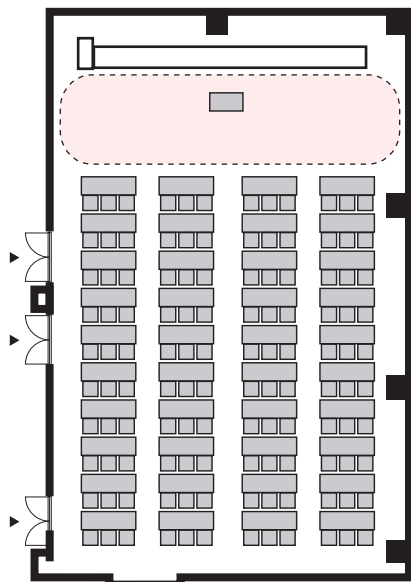

スクール形式 3名掛け 120名 (スクール形式 2名掛け 80名)

以下のパターン以外でもご要望がございましたら会場担当者までお知らせください。

① 演台：中央

② 講師席：中央

③ 演台：右 / 講師席：左

④ 講師席：右 / 演台：左

⑤ 演台：中央 / 講師席：右

⑥ 演台：中央 / 講師席：左

⑦ 講師席：中央 / 演台：右

⑧ 講師席：中央 / 演台：左

プロジェクターあり スクール形式 3名掛け 120名 (スクール形式 2名掛け 80名)

以下のパターン以外でもご要望がございましたら会場担当者までお知らせください。

① 演台：右

② 演台：左

③ 講師席：右

④ 講師席：左

⑤ 演台：右 / 講師席：左

⑥ 講師席：右 / 演台：左