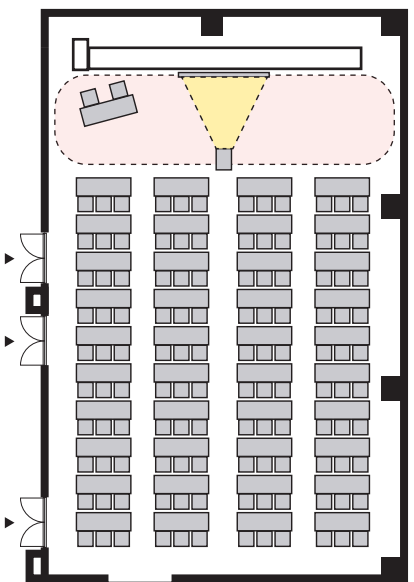

スクール形式 3名掛け 120名 (スクール形式 2名掛け 80名)

以下のパターン以外でもご要望がございましたら会場担当者までお知らせください。

① 演台：中央

② 講師席：中央

③ 演台：右 / 講師席：左

④ 講師席：右 / 演台：左

⑤ 演台：中央 / 講師席：右

⑥ 演台：中央 / 講師席：左

⑦ 講師席：中央 / 演台：右

⑧ 講師席：中央 / 演台：左

プロジェクターあり スクール形式 3名掛け 120名 (スクール形式 2名掛け 80名)

以下のパターン以外でもご要望がございましたら会場担当者までお知らせください。

① 演台：右

② 演台：左

③ 講師席：右

④ 講師席：左

⑤ 演台：右 / 講師席：左

⑥ 講師席：右 / 演台：左