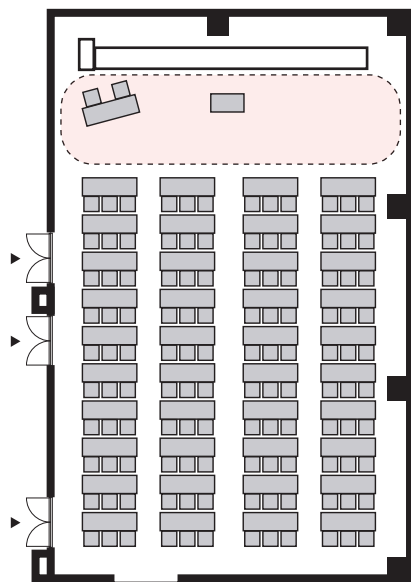

スクール形式 3名掛け 120名 (スクール形式 2名掛け 80名)

以下のパターン以外でもご要望がございましたら会場担当者までお知らせください。

① 演台：中央

② 講師席：中央

③ 演台：右 / 講師席：左

④ 講師席：右 / 演台：左

⑤ 演台：中央 / 講師席：右

⑥ 演台：中央 / 講師席：左

⑦ 講師席：中央 / 演台：右

⑧ 講師席：中央 / 演台：左

プロジェクターあり スクール形式 3名掛け 120名 (スクール形式 2名掛け 80名)

以下のパターン以外でもご要望がございましたら会場担当者までお知らせください。

① 演台：右

② 演台：左

③ 講師席：右

④ 講師席：左

⑤ 演台：右 / 講師席：左

⑥ 講師席：右 / 演台：左