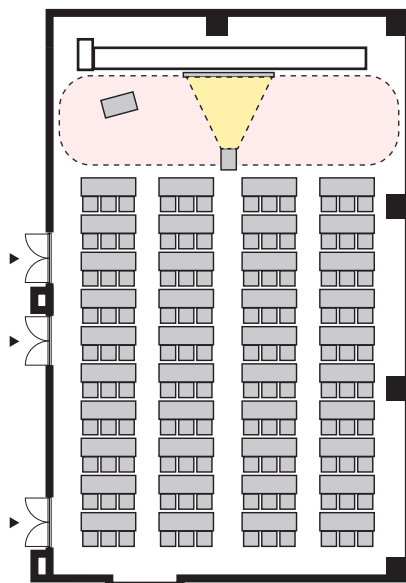

スクール形式 3名掛け 120名 (スクール形式 2名掛け 80名)

以下のパターン以外でもご要望がございましたら会場担当者までお知らせください。

① 演台：中央

② 講師席：中央

③ 演台：右 / 講師席：左

④ 講師席：右 / 演台：左

⑤ 演台：中央 / 講師席：右

⑥ 演台：中央 / 講師席：左

⑦ 講師席：中央 / 演台：右

⑧ 講師席：中央 / 演台：左

プロジェクターあり スクール形式 3名掛け 120名 (スクール形式 2名掛け 80名)

以下のパターン以外でもご要望がございましたら会場担当者までお知らせください。

① 演台：右

② 演台：左

③ 講師席：右

④ 講師席：左

⑤ 演台：右 / 講師席：左

⑥ 講師席：右 / 演台：左