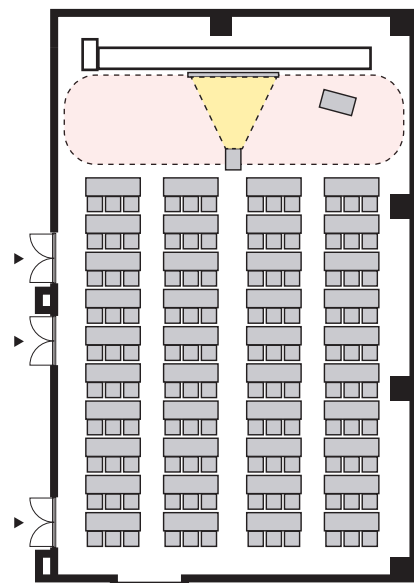

スクール形式 3名掛け 120名 (スクール形式 2名掛け 80名)

以下のパターン以外でもご要望がございましたら会場担当者までお知らせください。

① 演台：中央

② 講師席：中央

③ 演台：右 / 講師席：左

④ 講師席：右 / 演台：左

⑤ 演台：中央 / 講師席：右

⑥ 演台：中央 / 講師席：左

⑦ 講師席：中央 / 演台：右

⑧ 講師席：中央 / 演台：左

プロジェクターあり スクール形式 3名掛け 120名 (スクール形式 2名掛け 80名)

以下のパターン以外でもご要望がございましたら会場担当者までお知らせください。

① 演台：右

② 演台：左

③ 講師席：右

④ 講師席：左

⑤ 演台：右 / 講師席：左

⑥ 講師席：右 / 演台：左