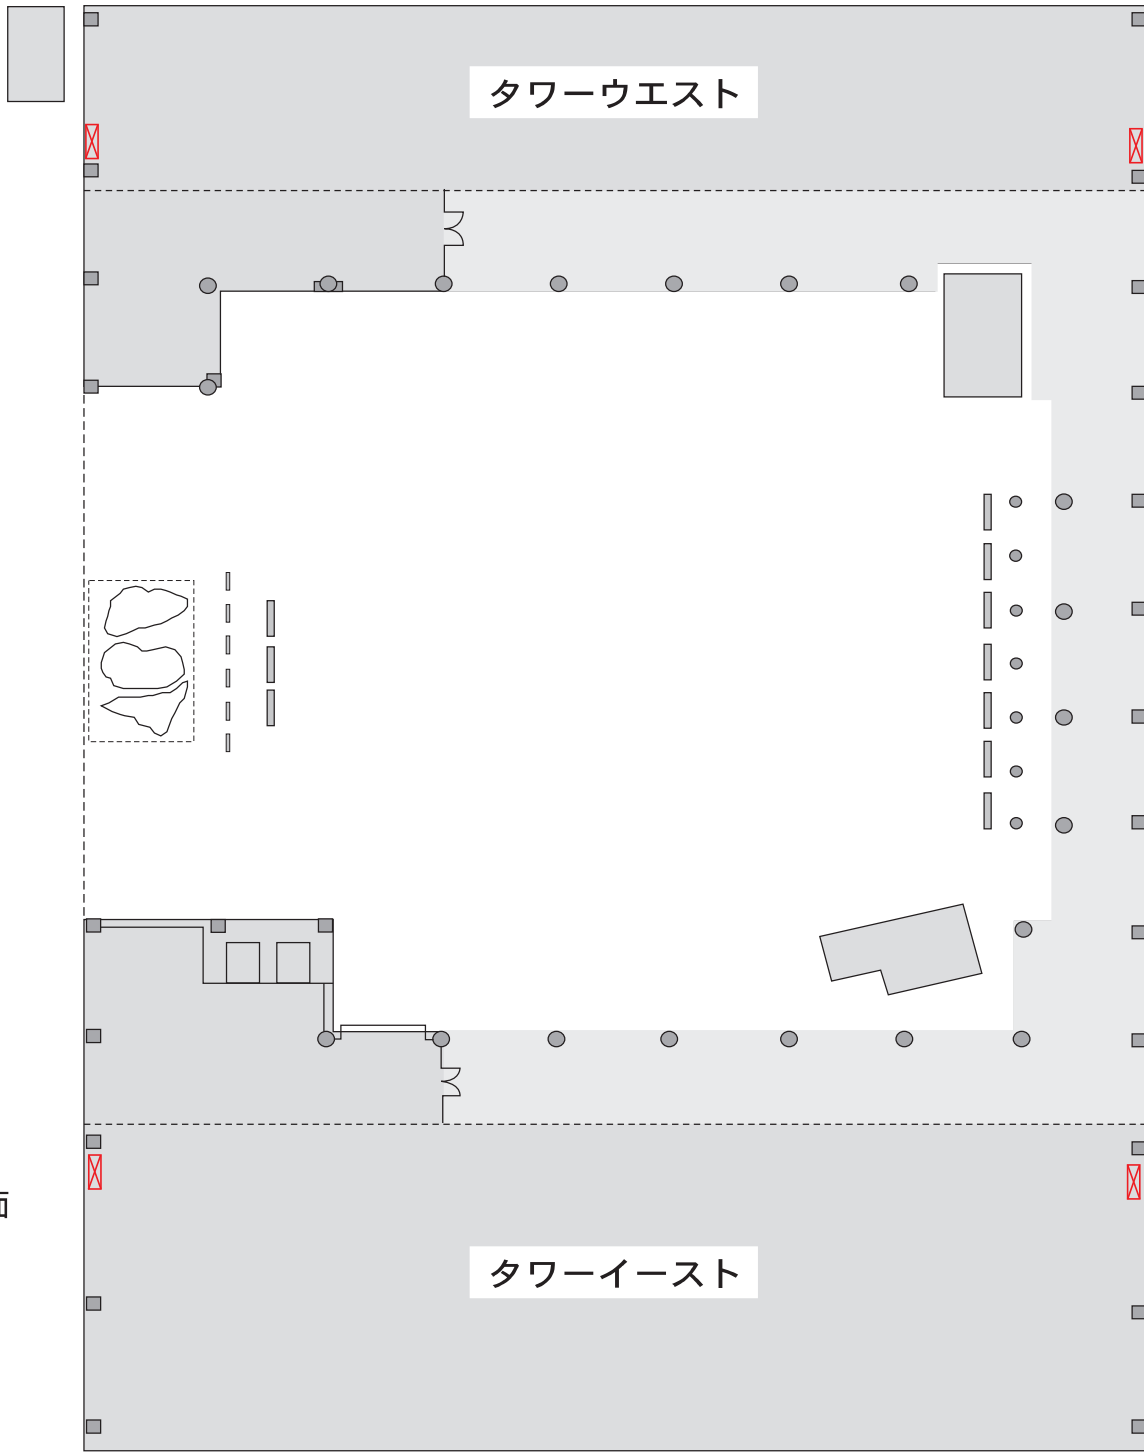

JR大阪駅方面

会場 梅田スカイビル・ワンダースクエア