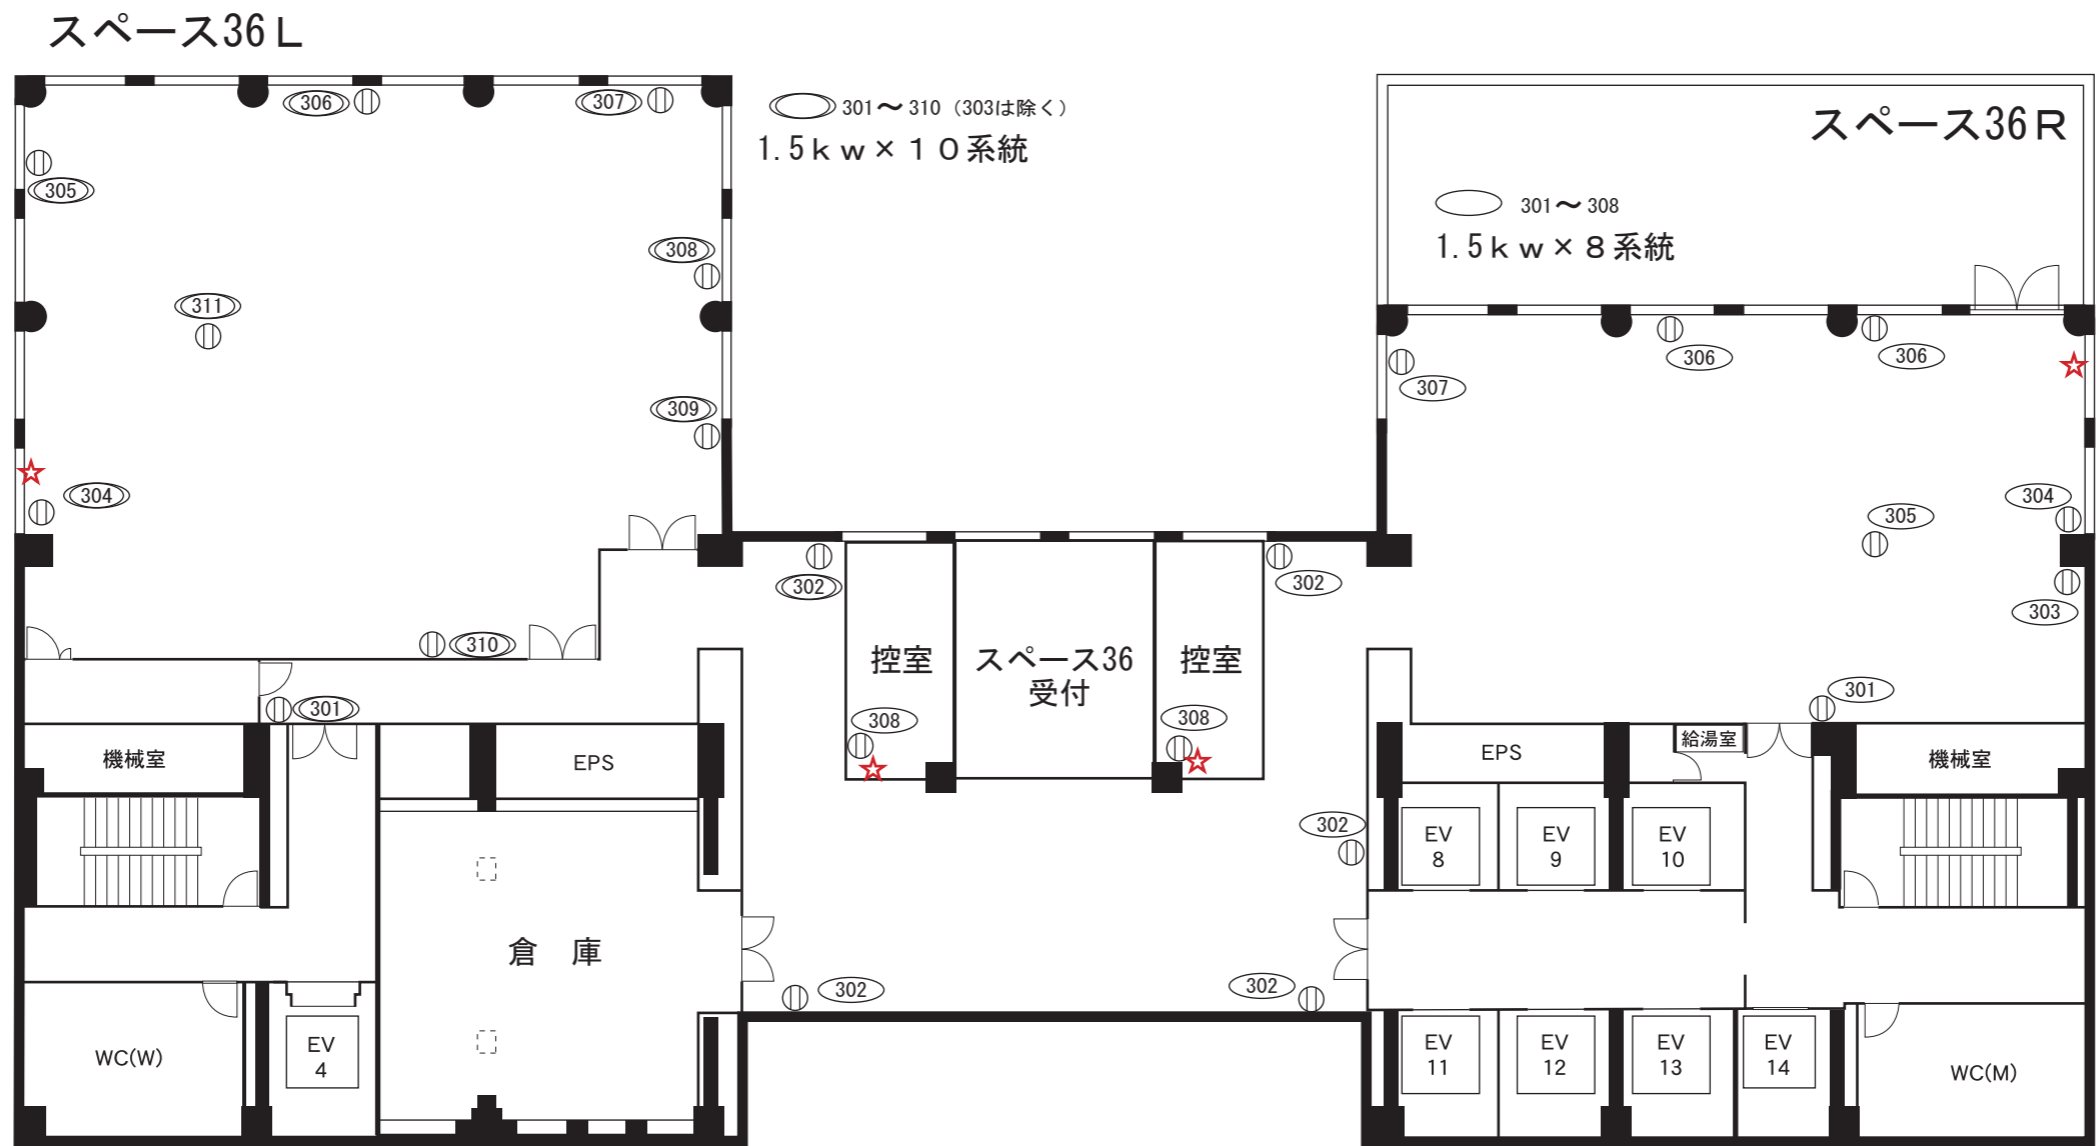

光回線接続口
 ☆ × 4ヶ所

TITLE	床コンセント位置図	梅田スカイビルタワーウエスト36F	SCALE=1/200	
-------	-----------	-------------------	-------------	--