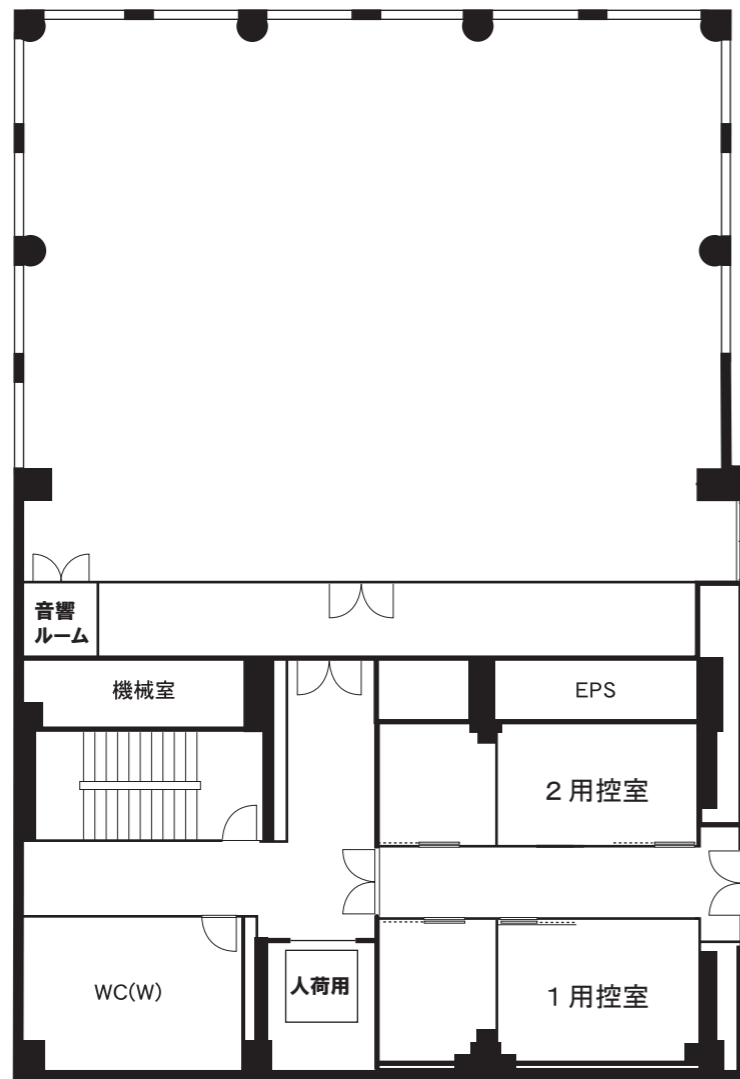

スカイルーム1

スカイルーム2

TITLE

梅田スカイビル タワーイースト36階
スカイルーム

SCALE=1/200