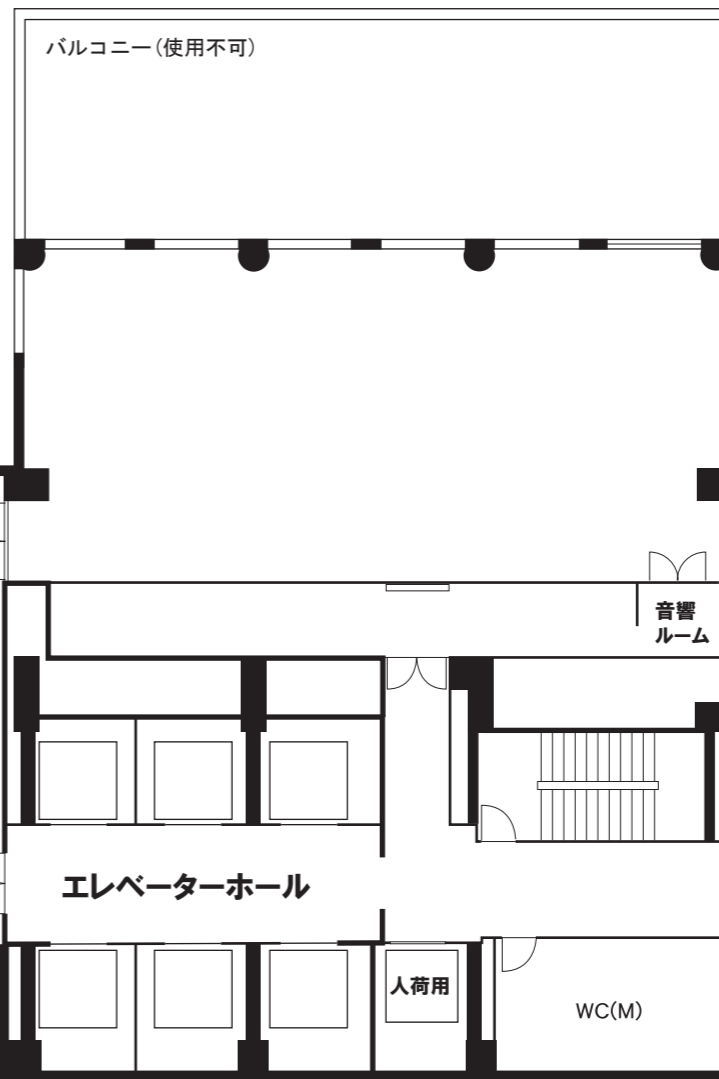

スカイルーム1

スカイルーム2

TITLE

梅田スカイビル タワーイースト36階
スカイルーム

SCALE=1/200