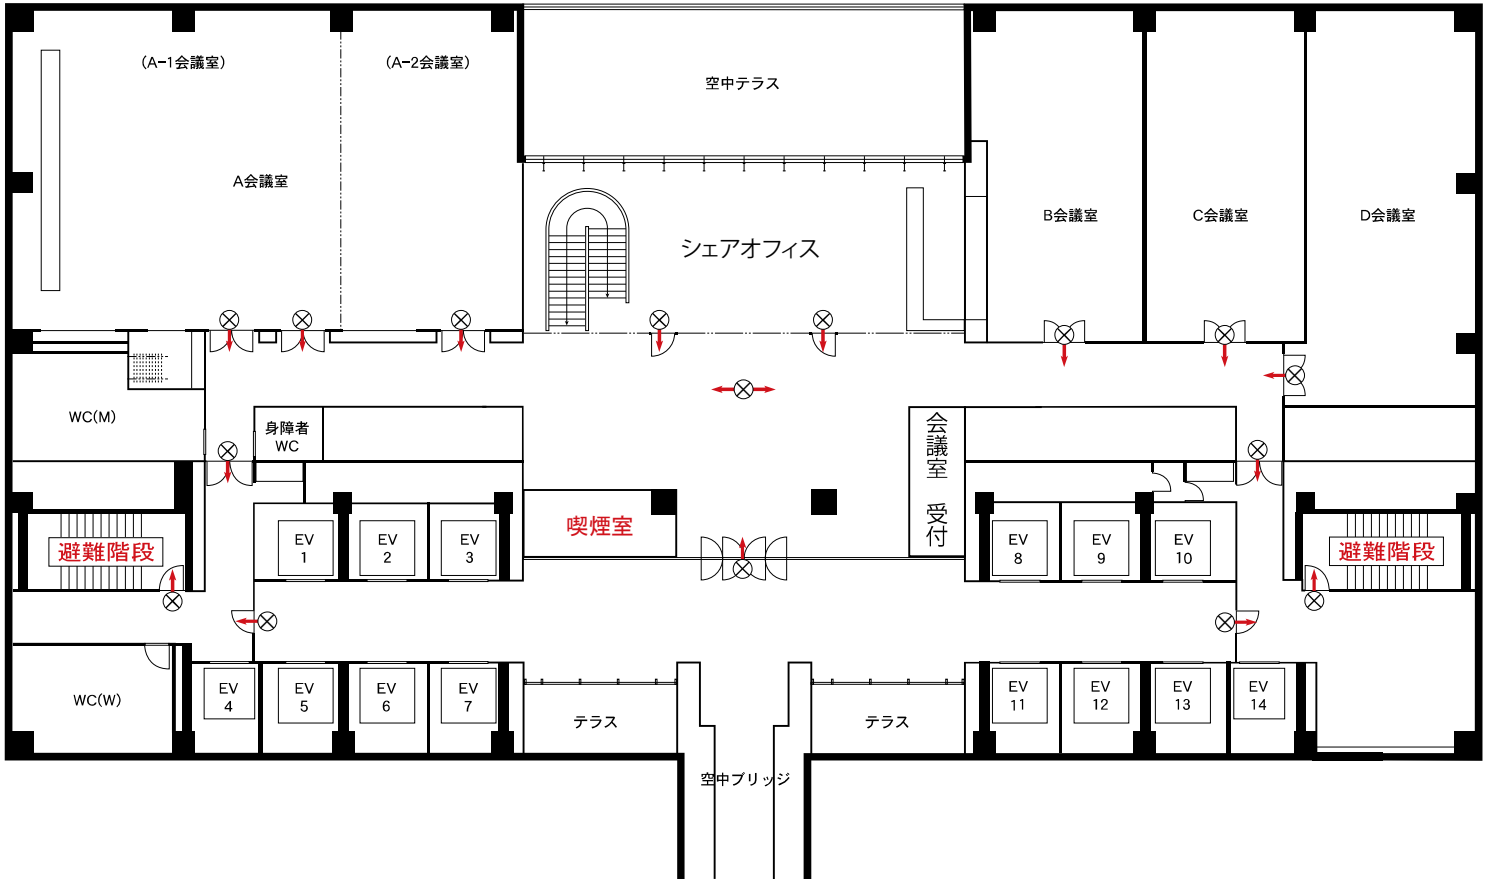

タワーウエスト22階 梅田スカイビル会議室(ファーストフロアー)避難経路図

タワーウエスト23階 梅田スカイビル会議室(セカンドフロアー)避難経路図