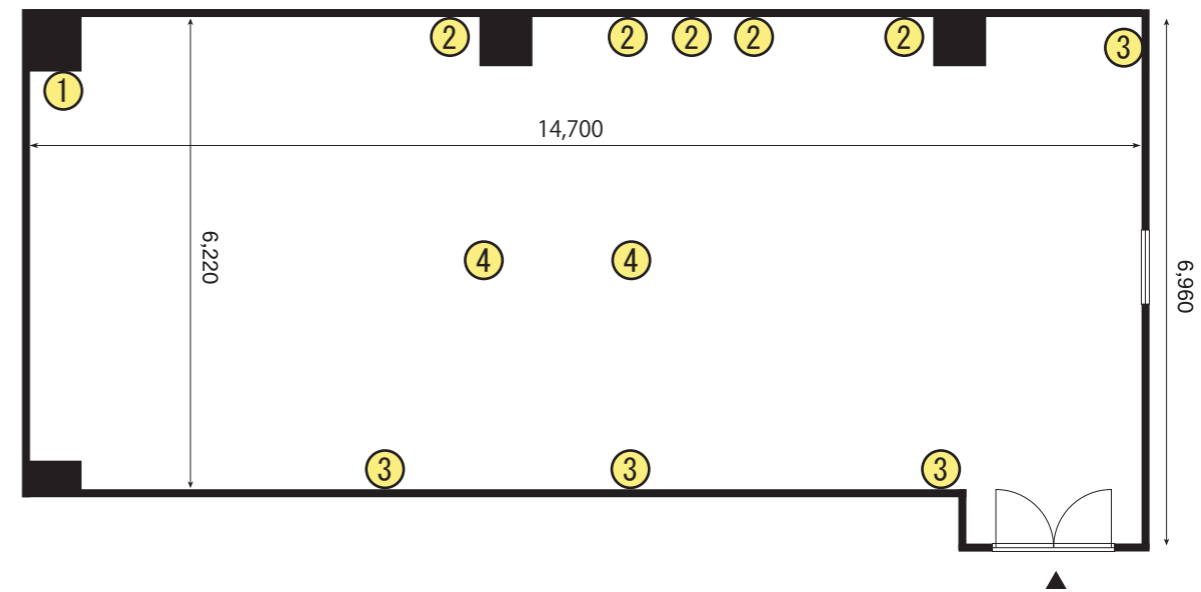

D会議室

〈概略寸法〉

数字・・・平行コンセント【1回路100V 1.5Kw】同数字=1回路

TITLE

D会議室平面図

梅田スカイビルタワーウエスト22F

SCALE=1/100