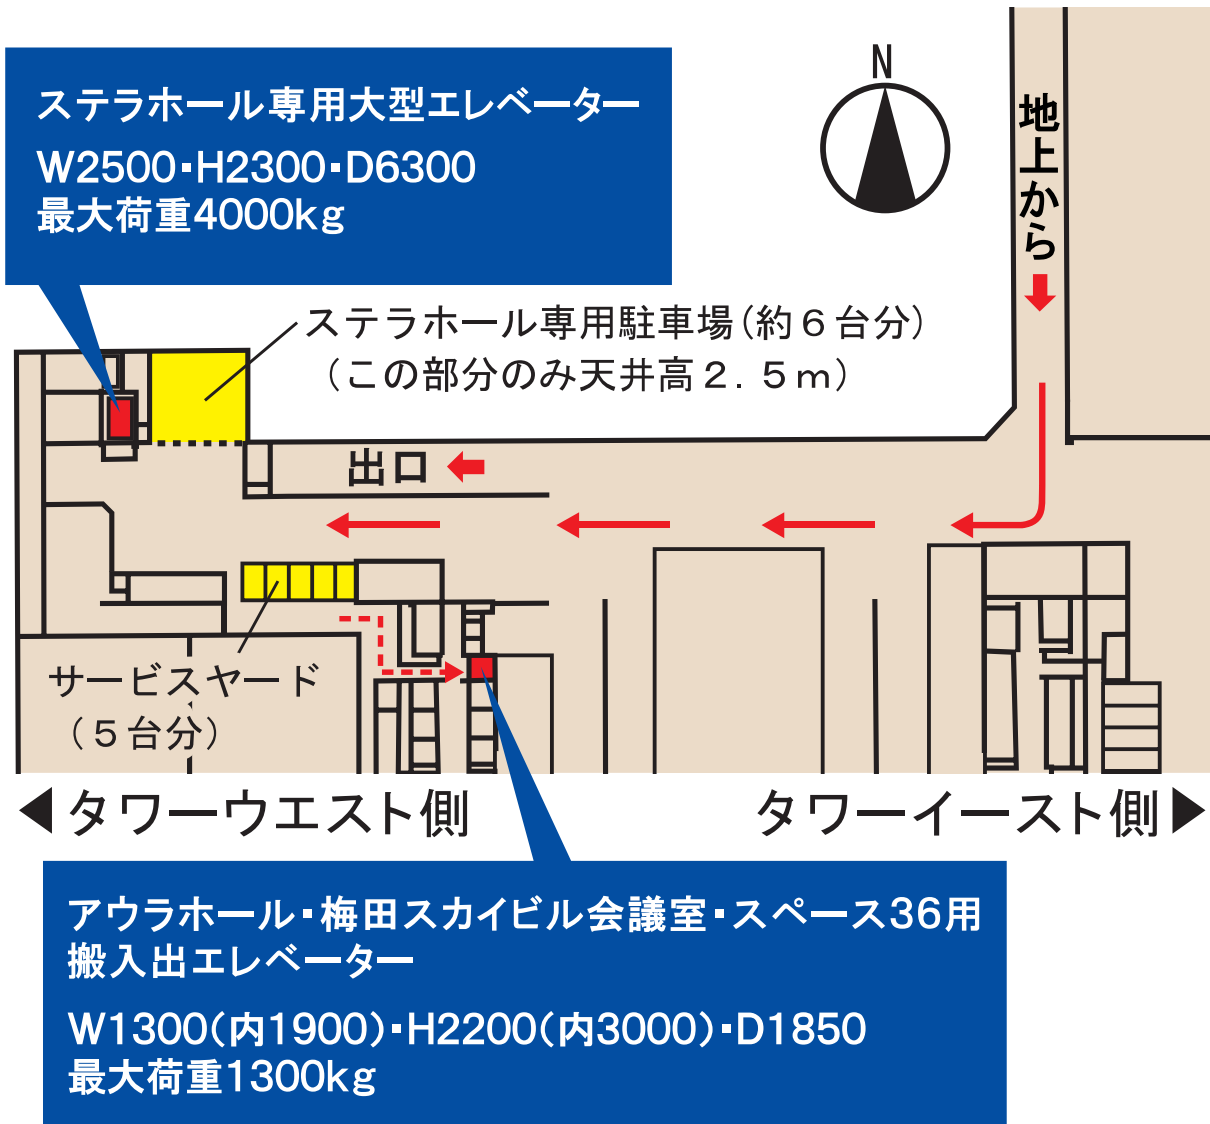

# 梅田スカイビル 地下1階搬入出経路

※天井高2.9m

地下1階は搬入専用フロアです  
駐車する場合は地下2階の有料一般駐車場をご利用下さい  
※地下2階は天井高2.1mです