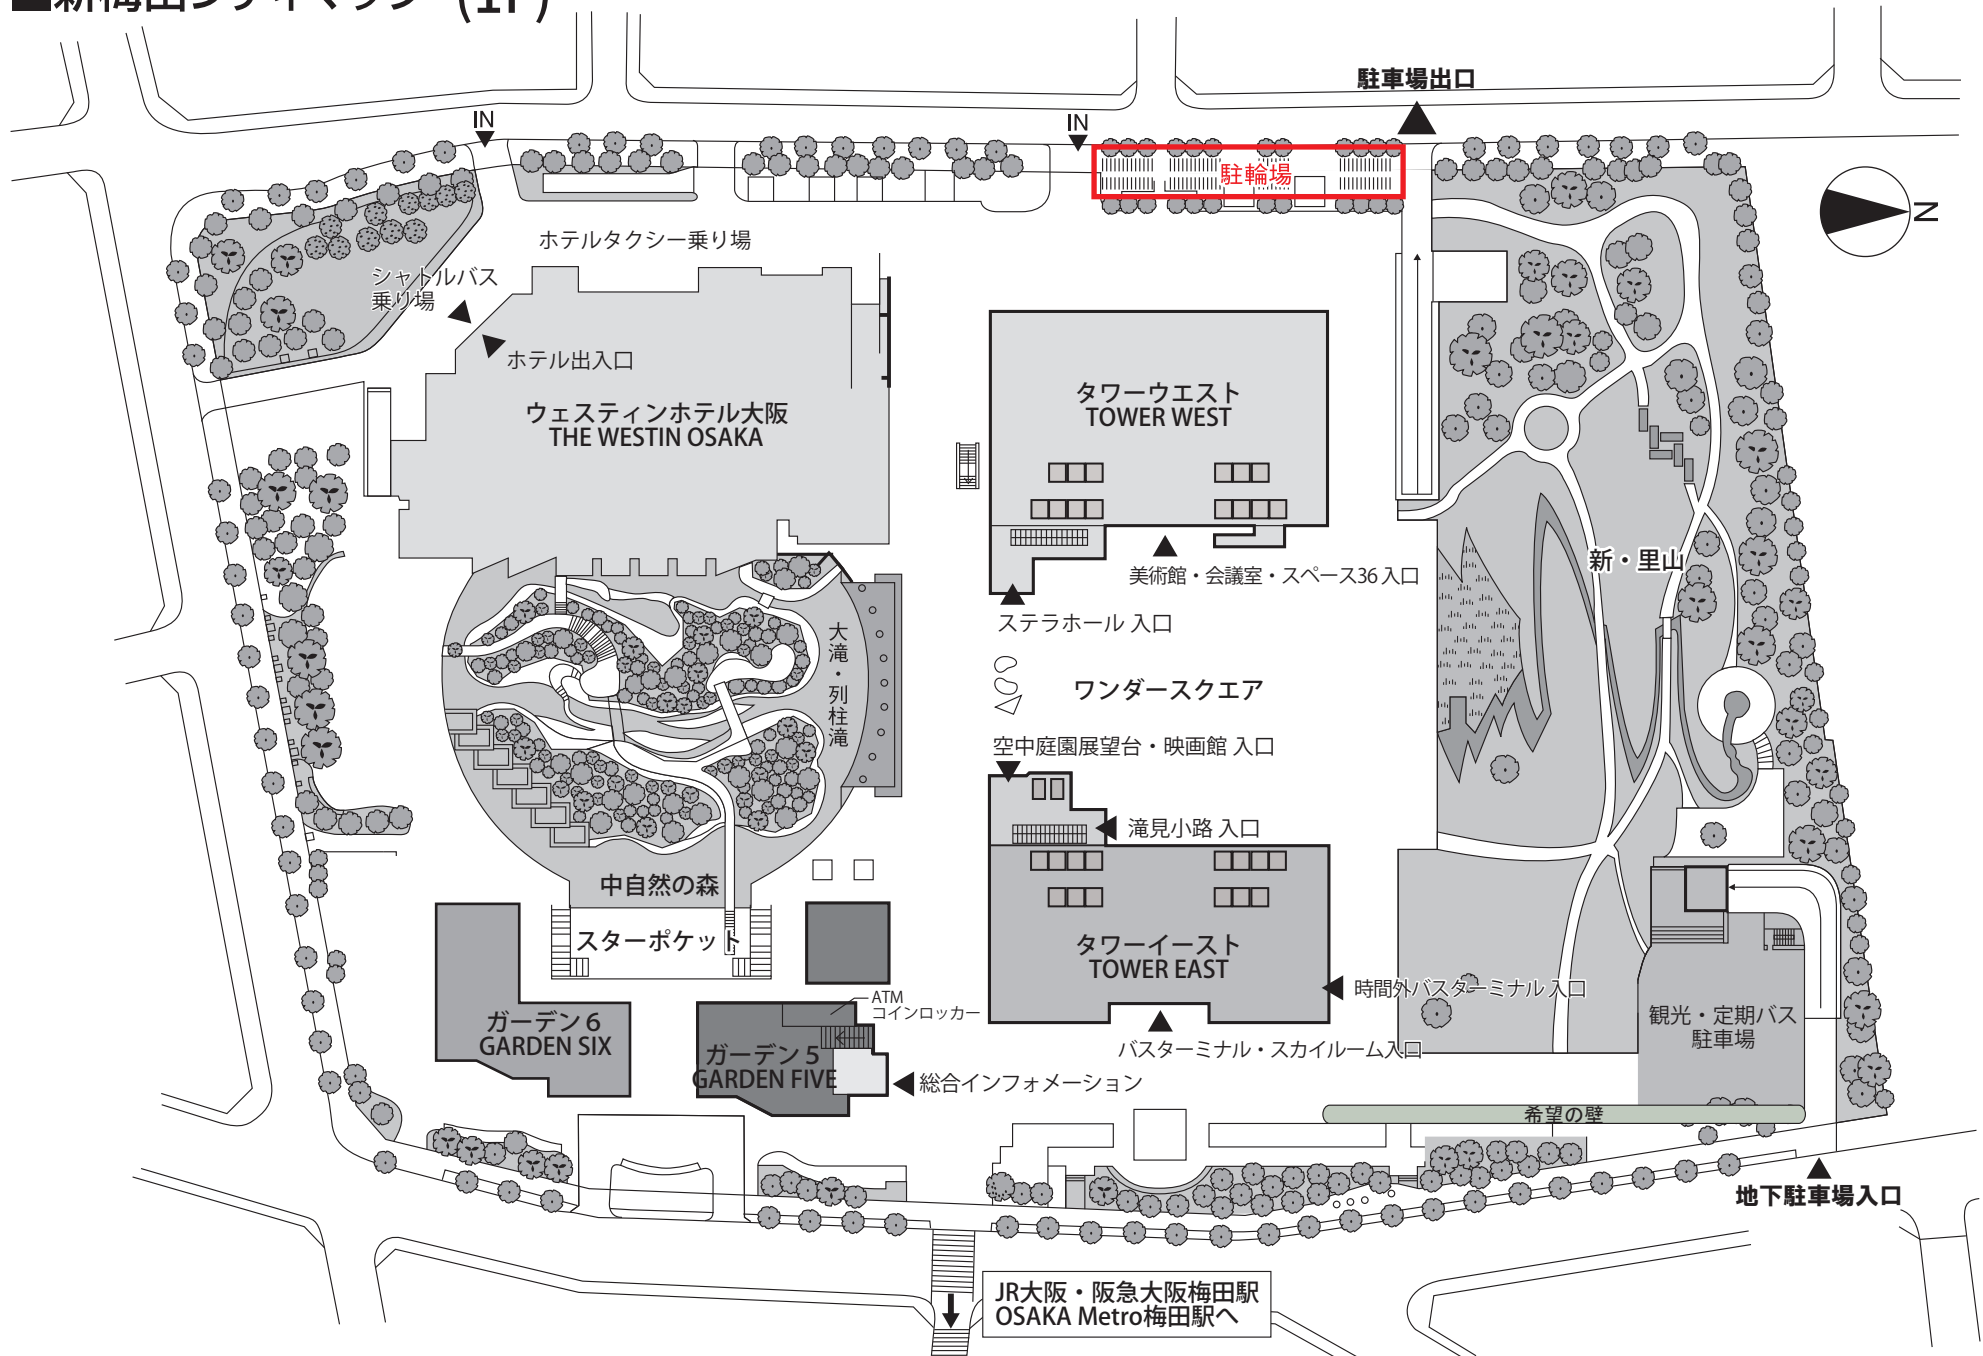

# ■新梅田シティマップ (1F)

**駐輪場：新梅田シティ北西側 (1時間まで無料 以降3時間100円～ 収容台数：139台)**