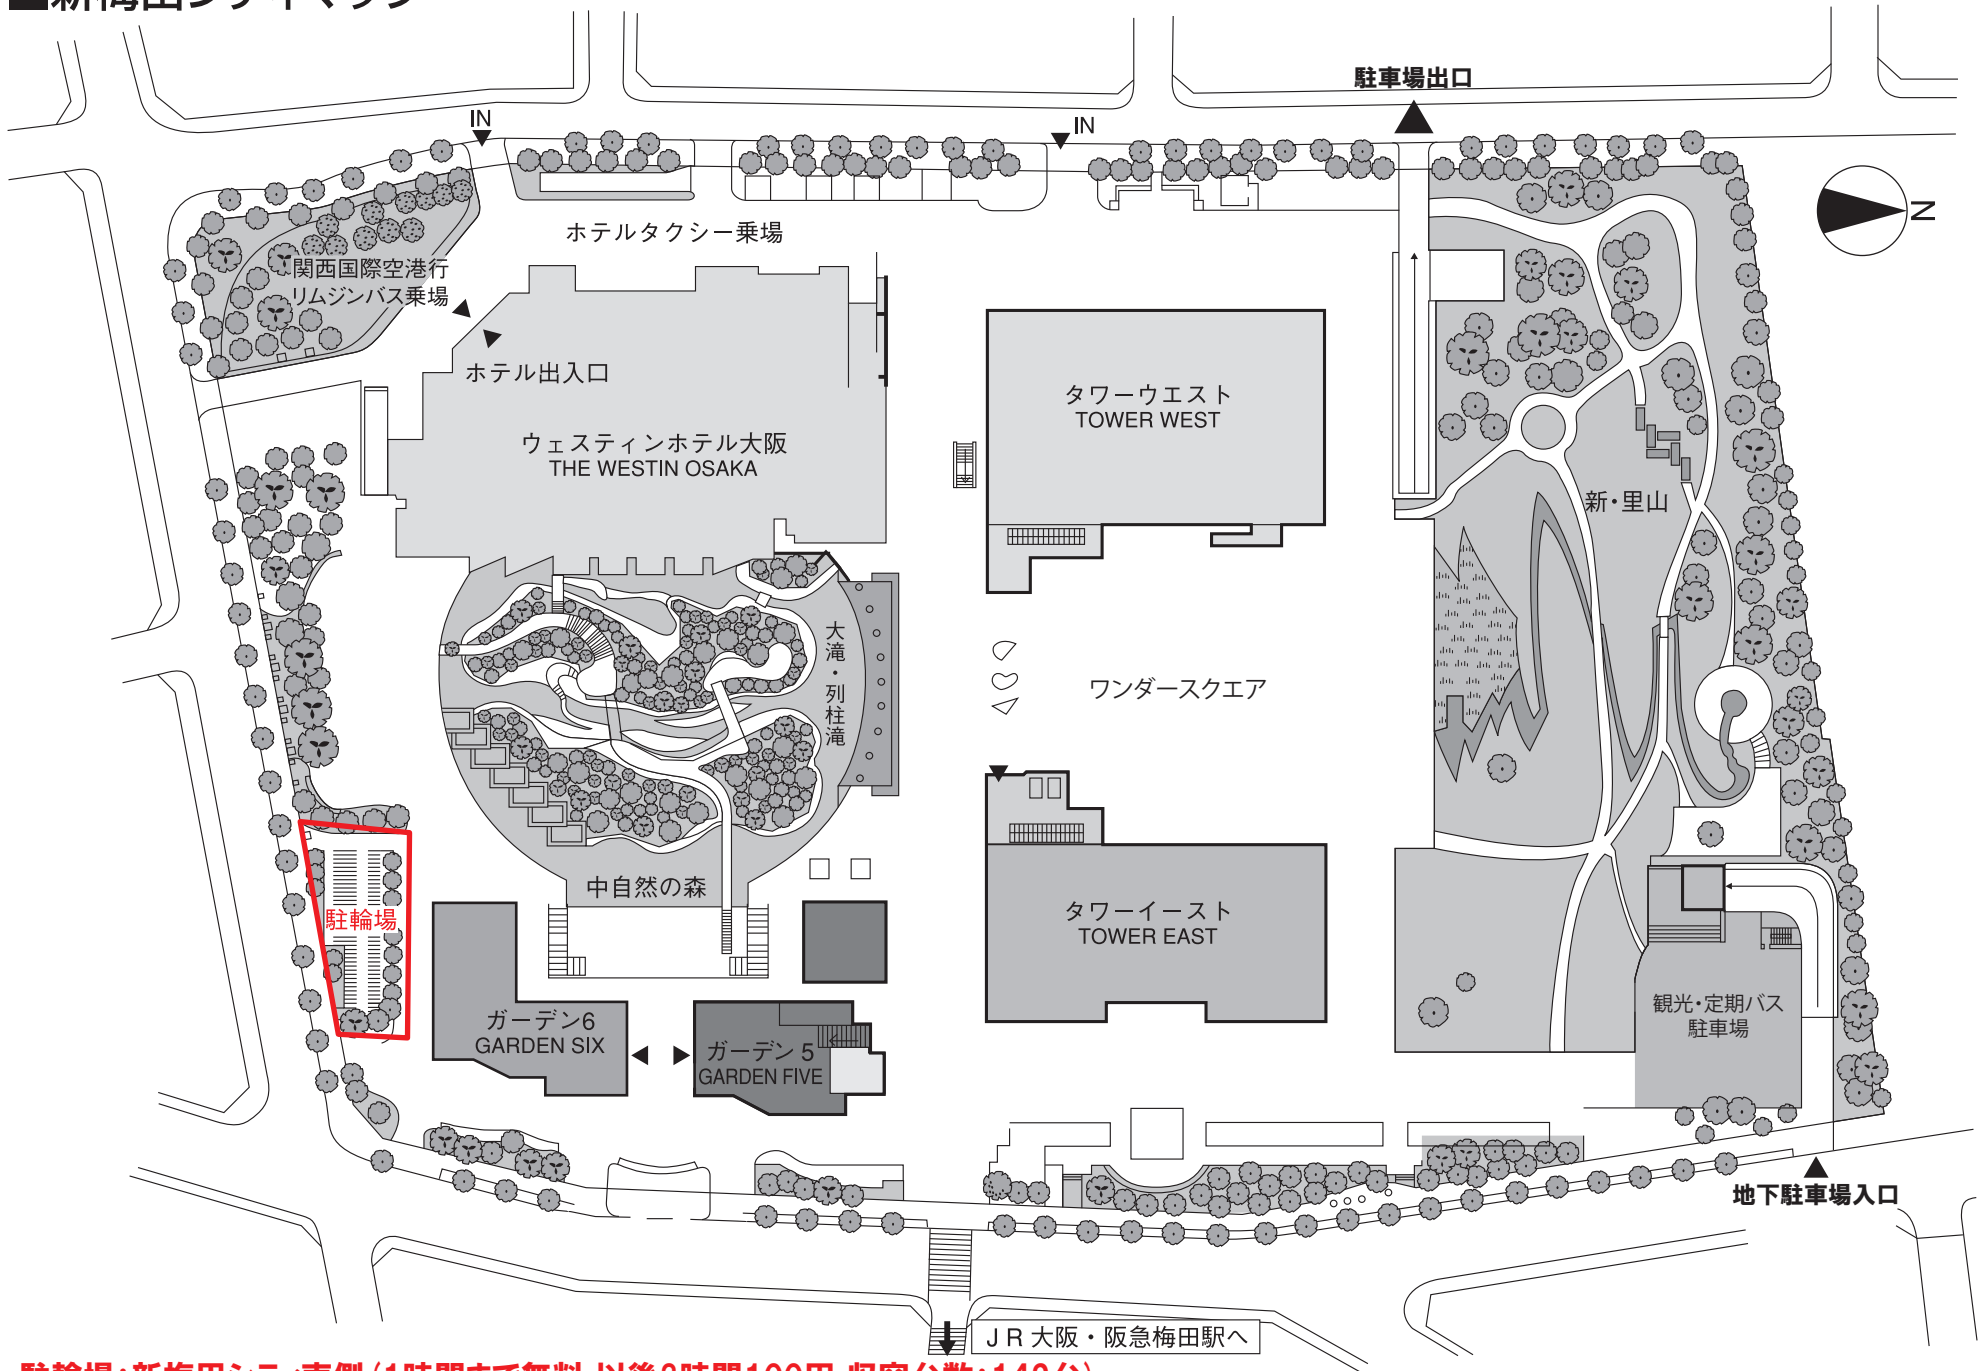

■新梅田シティマップ

駐輪場:新梅田シティ南側(1時間まで無料 以後3時間100円 収容台数:142台)