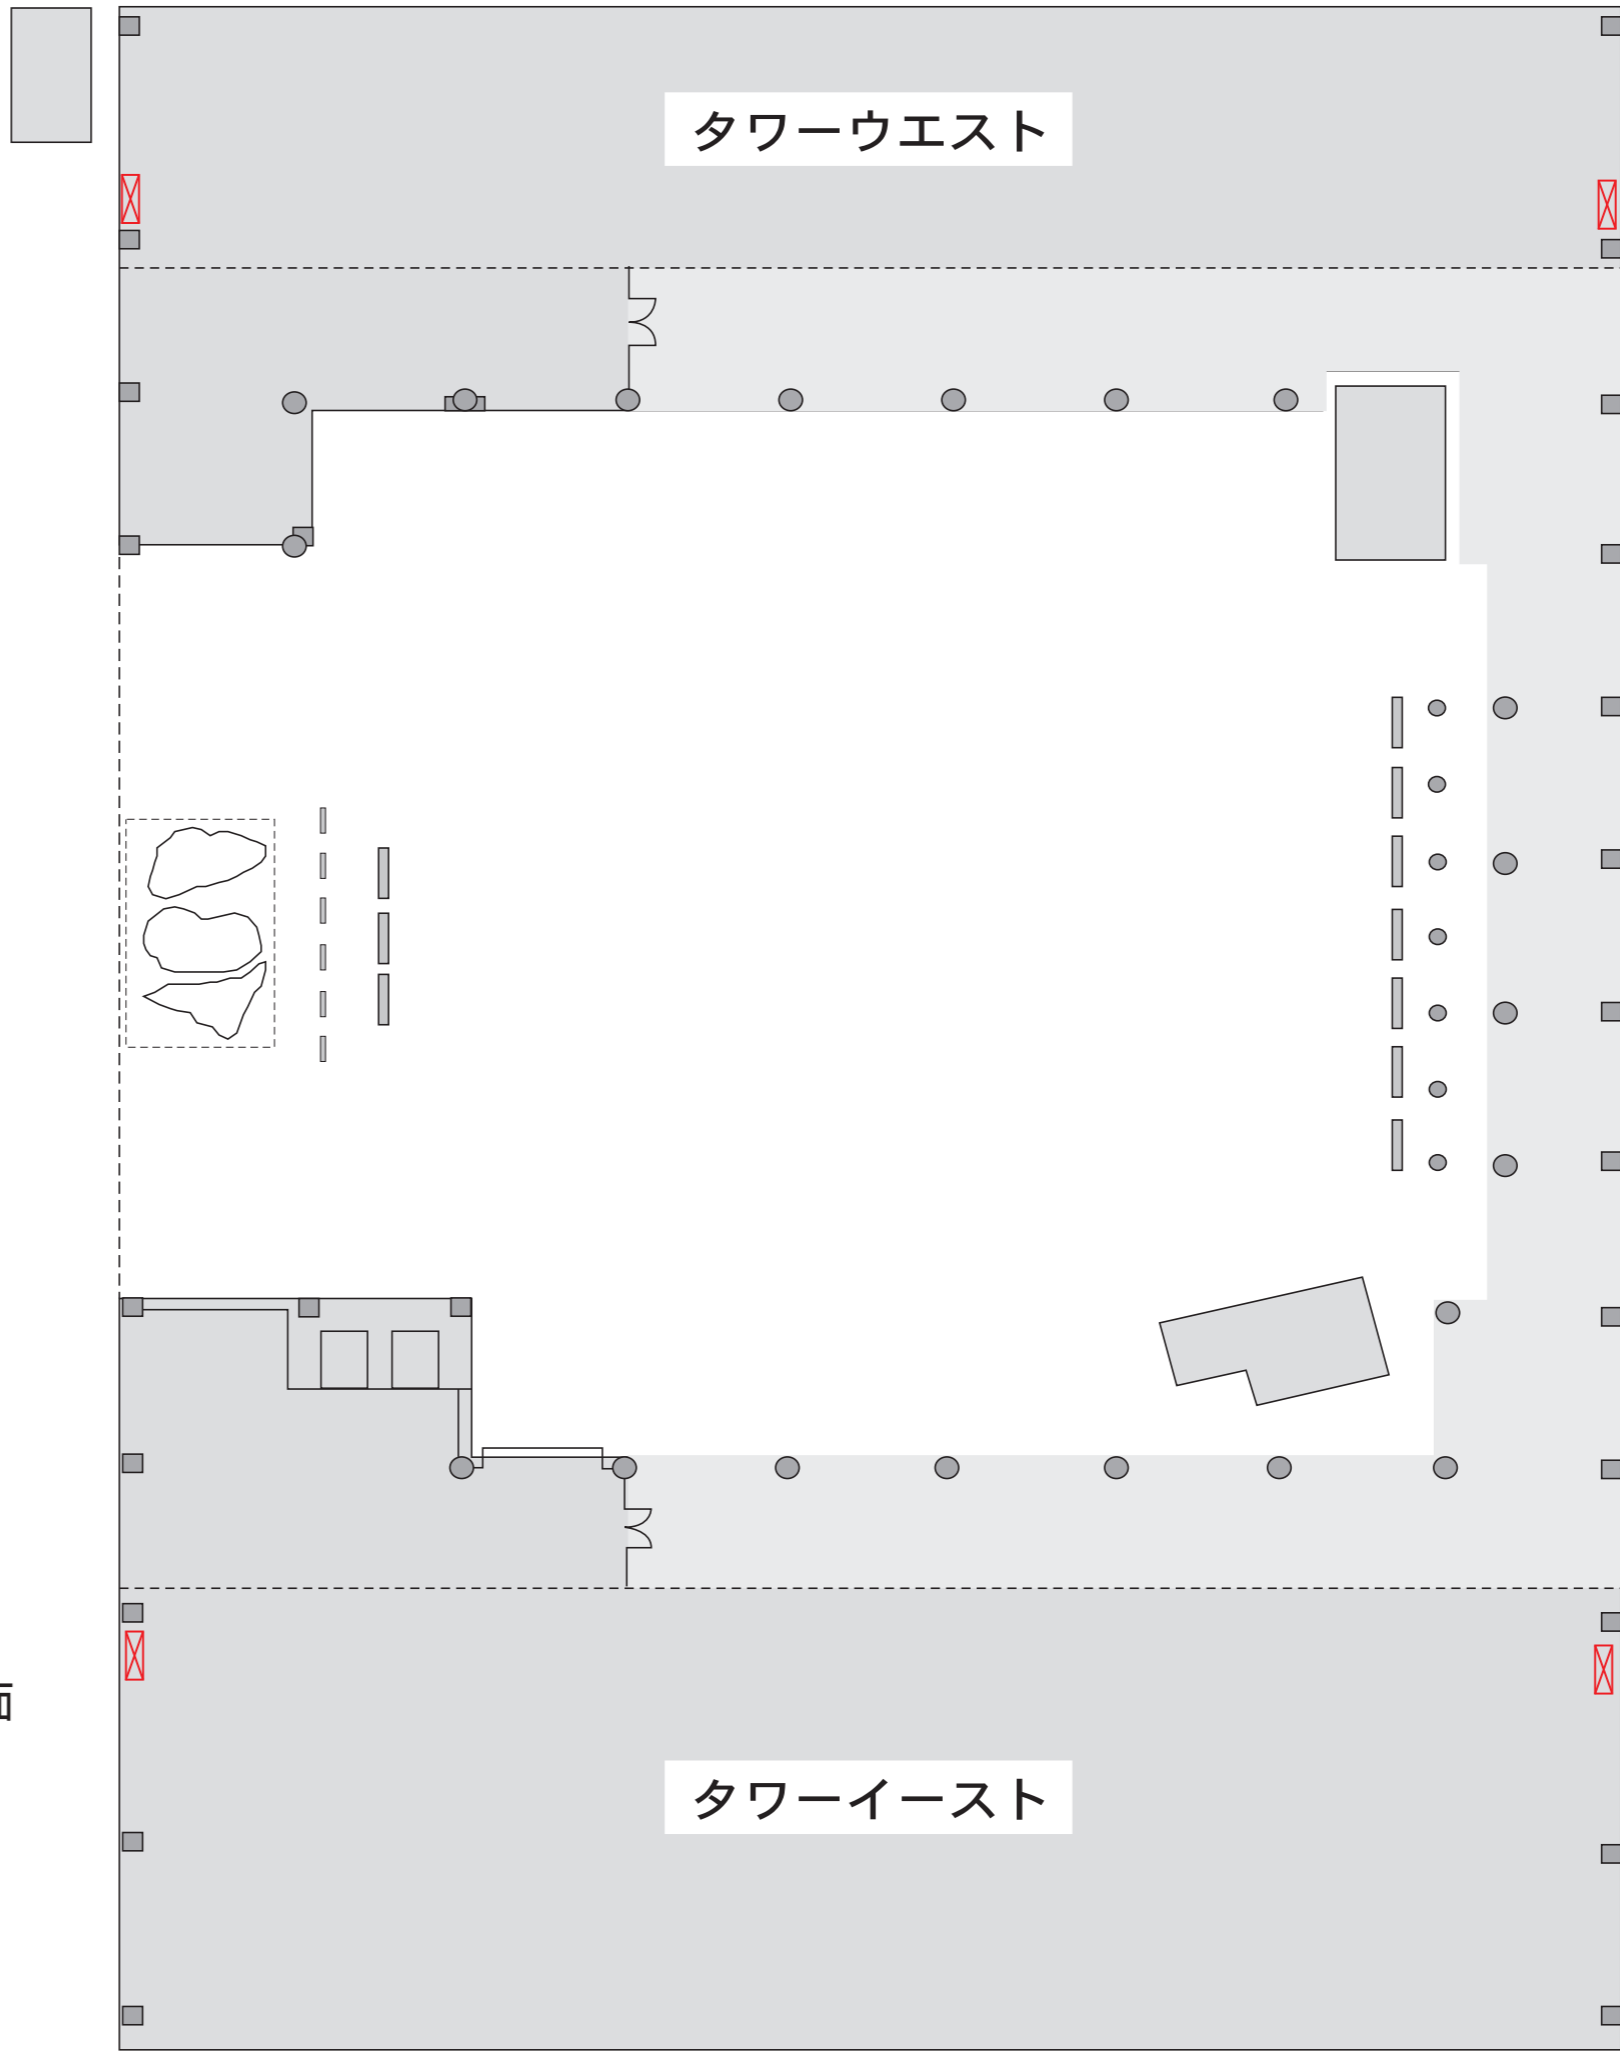

JR大阪駅方面

会場 梅田スカイビル・ワンダースクエア