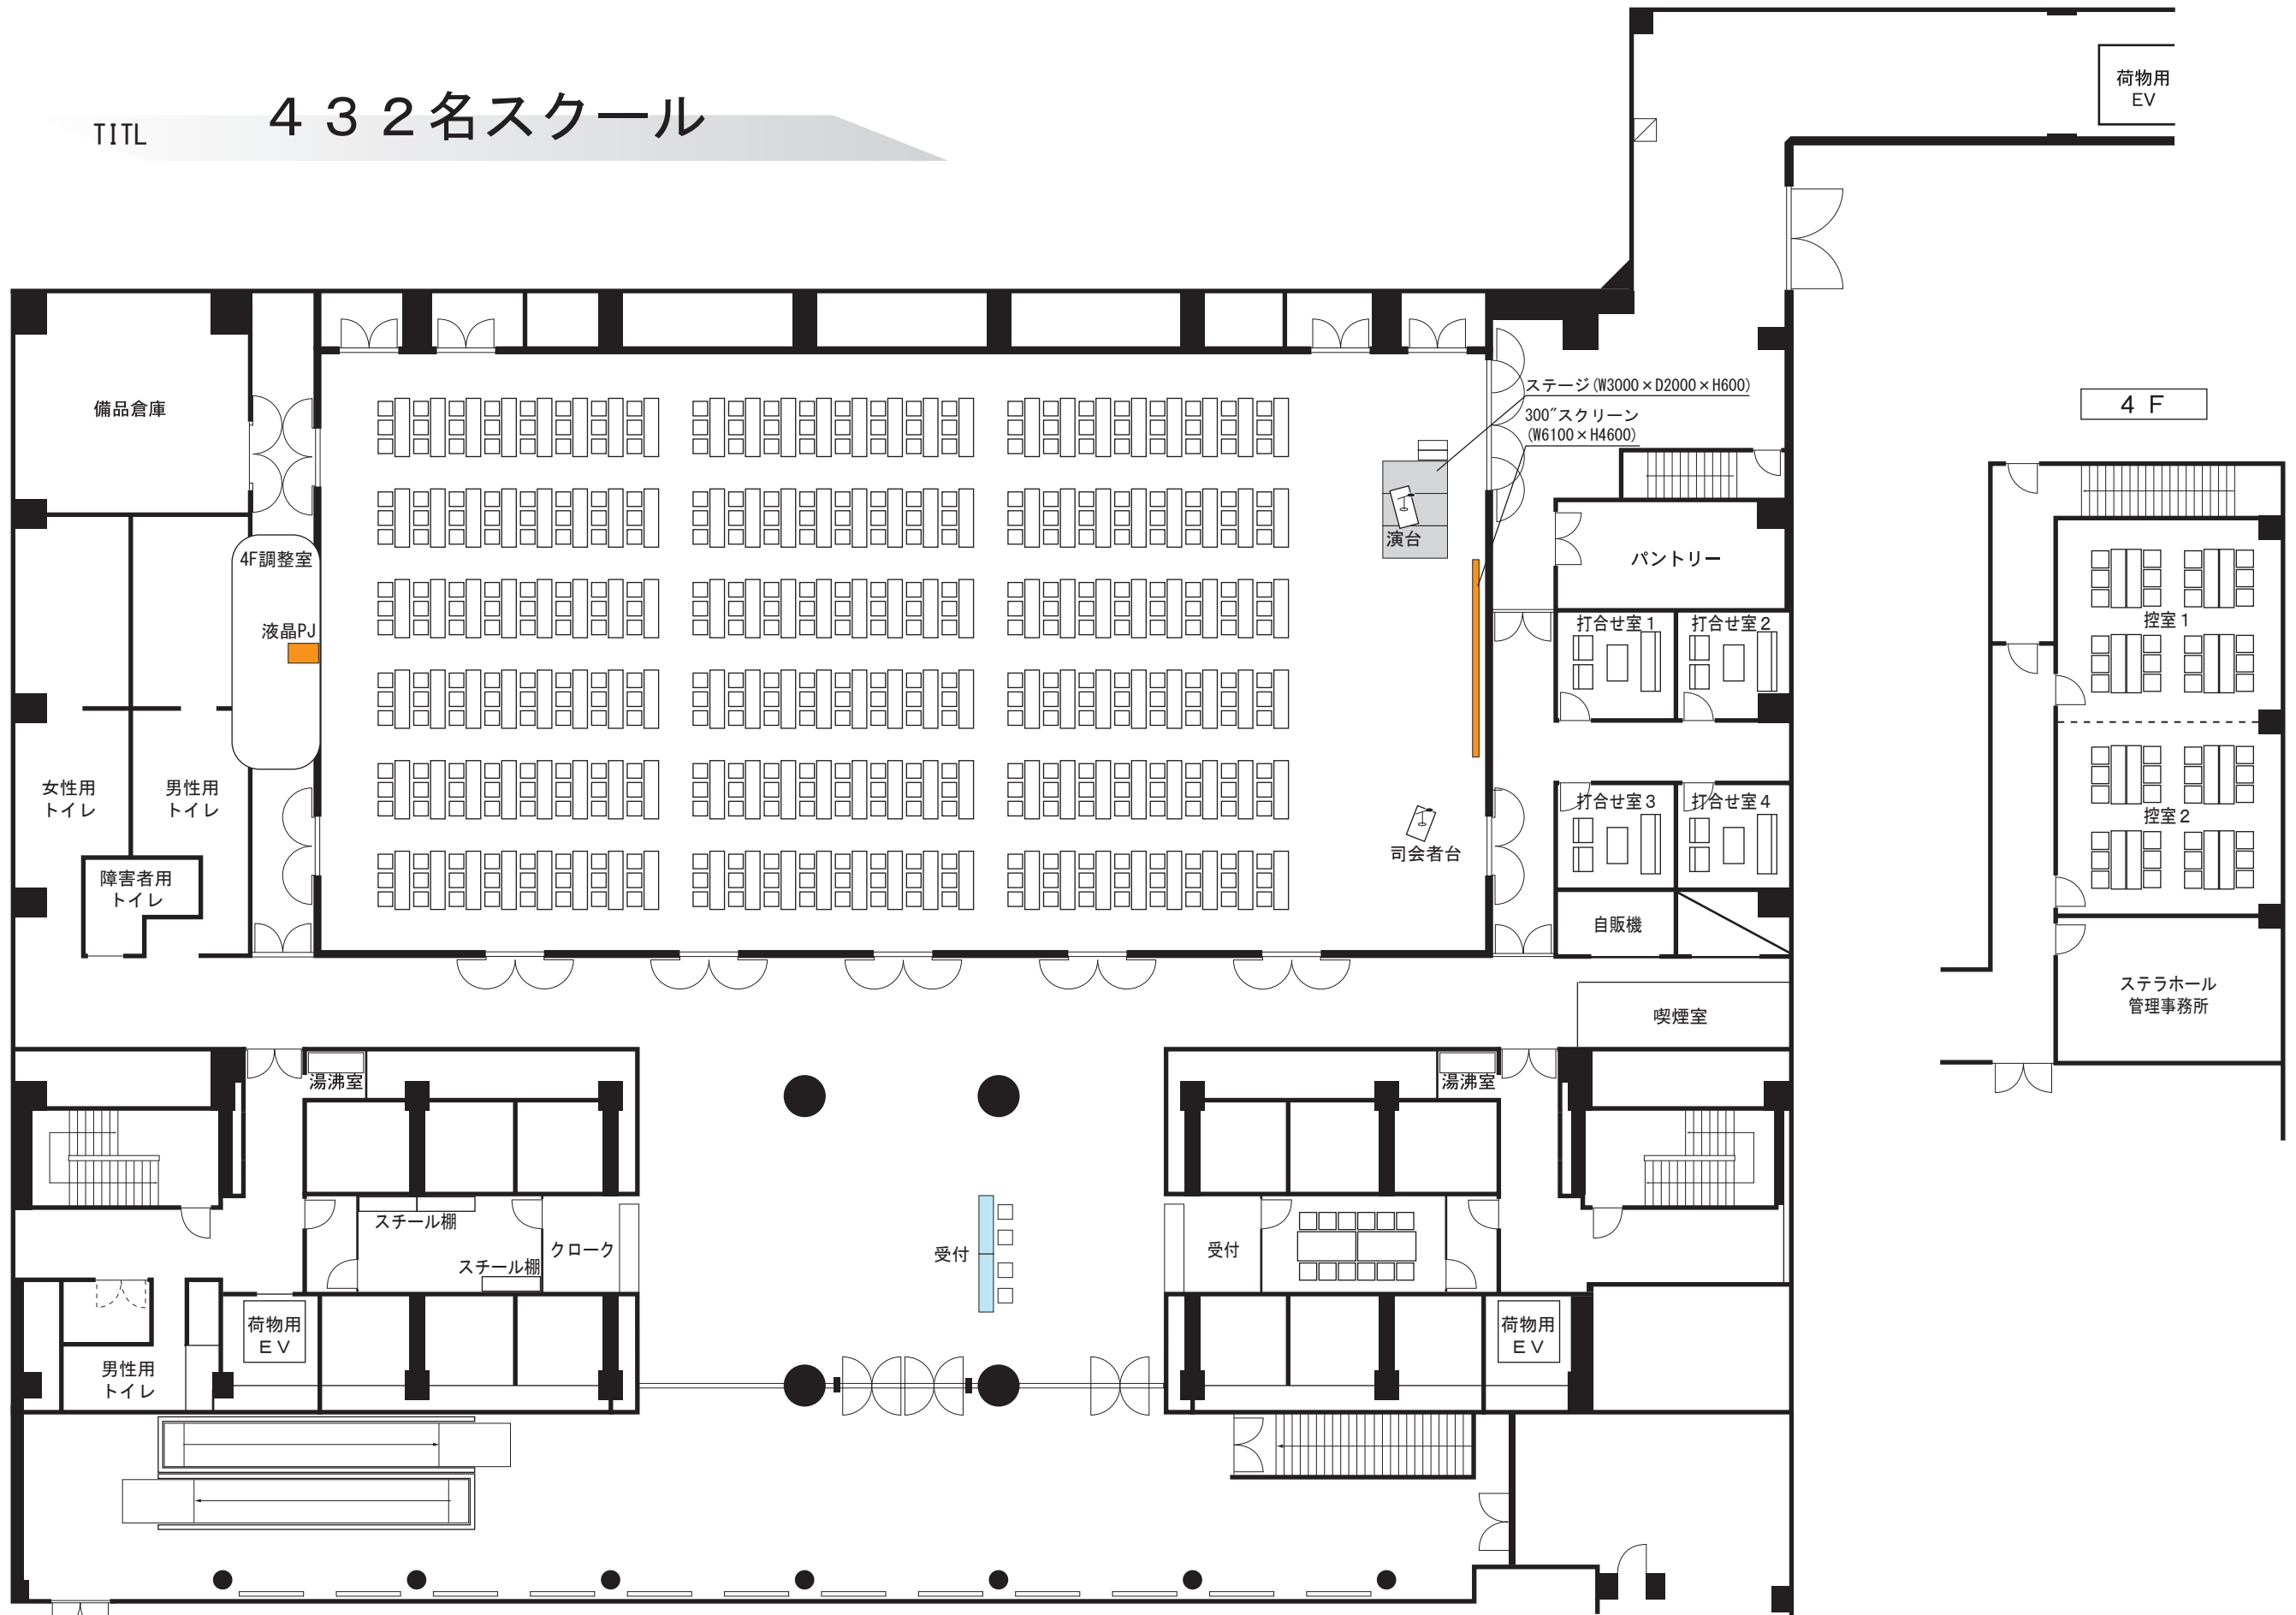

TITL

4 3 2 名スクール

荷物用 EV

4 F

ステージ (W3000 x D2000 x H600)
300"スクリーン (W6100 x H4600)

演台

司会者台

パントリー

打合せ室 1 打合せ室 2

打合せ室 3 打合せ室 4

自販機

喫煙室

控室 1

控室 2

ステラホール
管理事務所

4F調整室

液晶PJ

女性用
トイレ

男性用
トイレ

障害者用
トイレ

湯沸室

湯沸室

スチール棚

スチール棚

クローク

受付

受付

荷物用
EV

荷物用
EV

男性用
トイレ

会場

梅田スカイビル
ステラホール