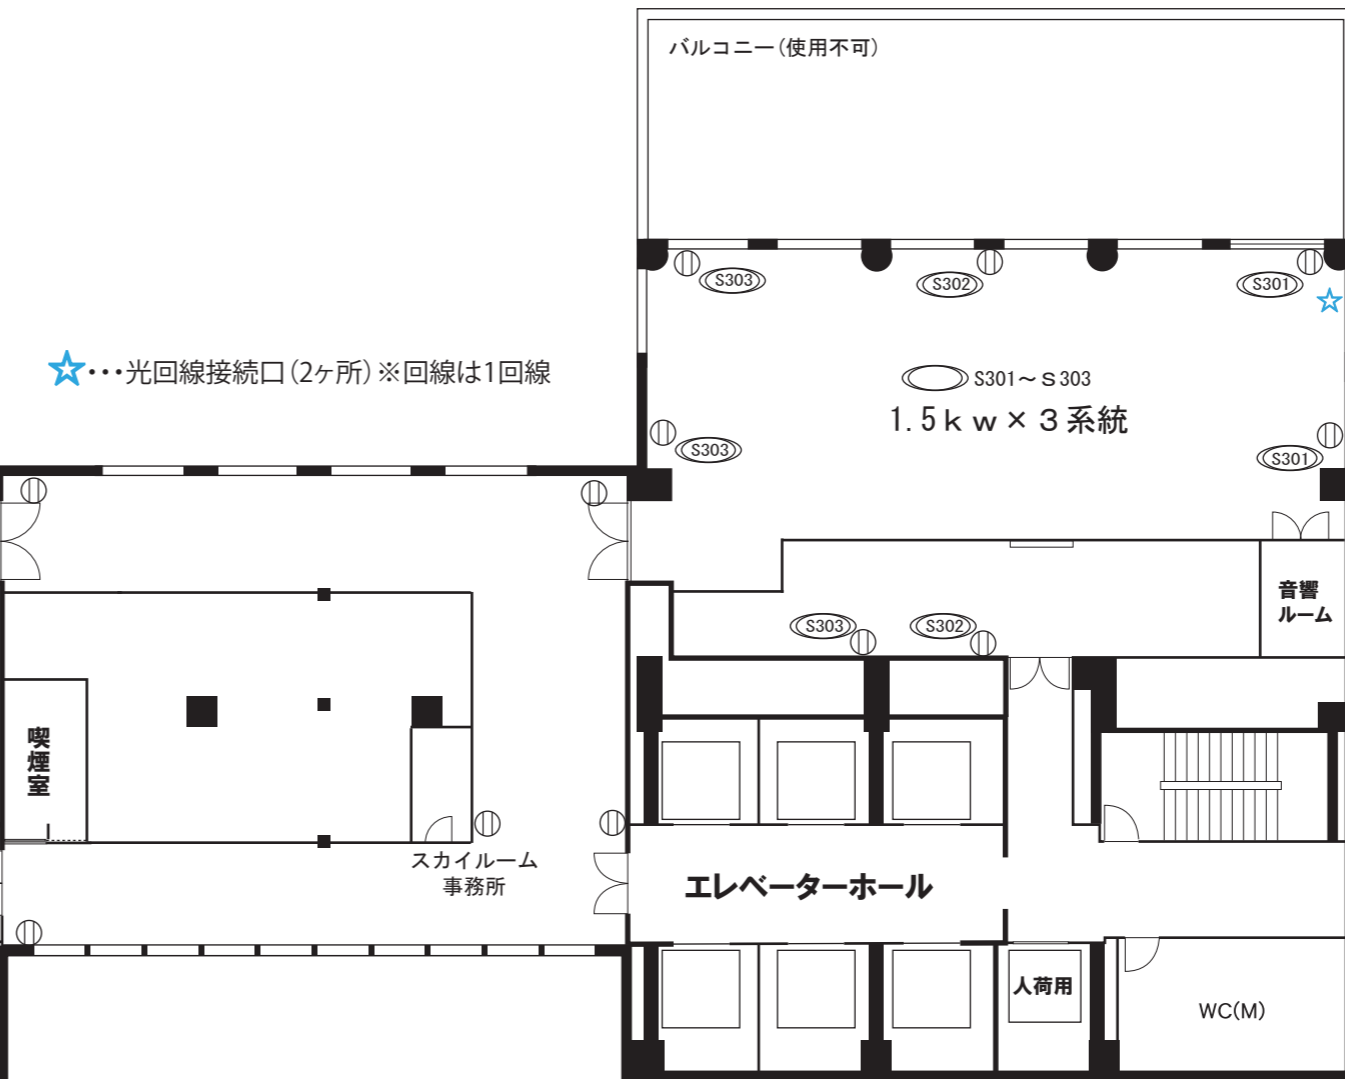

スカイルーム1

スカイルーム2

★...光回線接続口(2ヶ所) ※回線は1回線

スカイルーム事務所

TITLE

梅田スカイビル タワーイースト36階
スカイルーム

SCALE=1/200