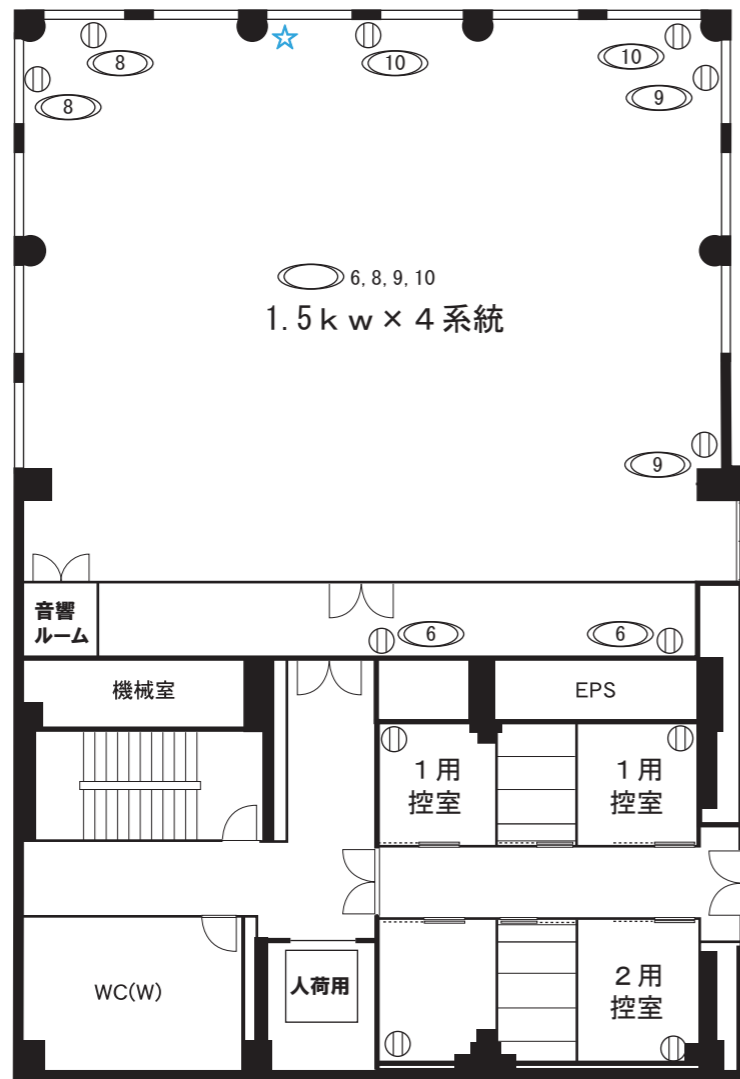

スカイルーム1

スカイルーム2

★...光回線接続口(2ヶ所) ※回線は1回線

スカイルーム事務所

TITLE

梅田スカイビル タワーイースト36階
スカイルーム

SCALE=1/200