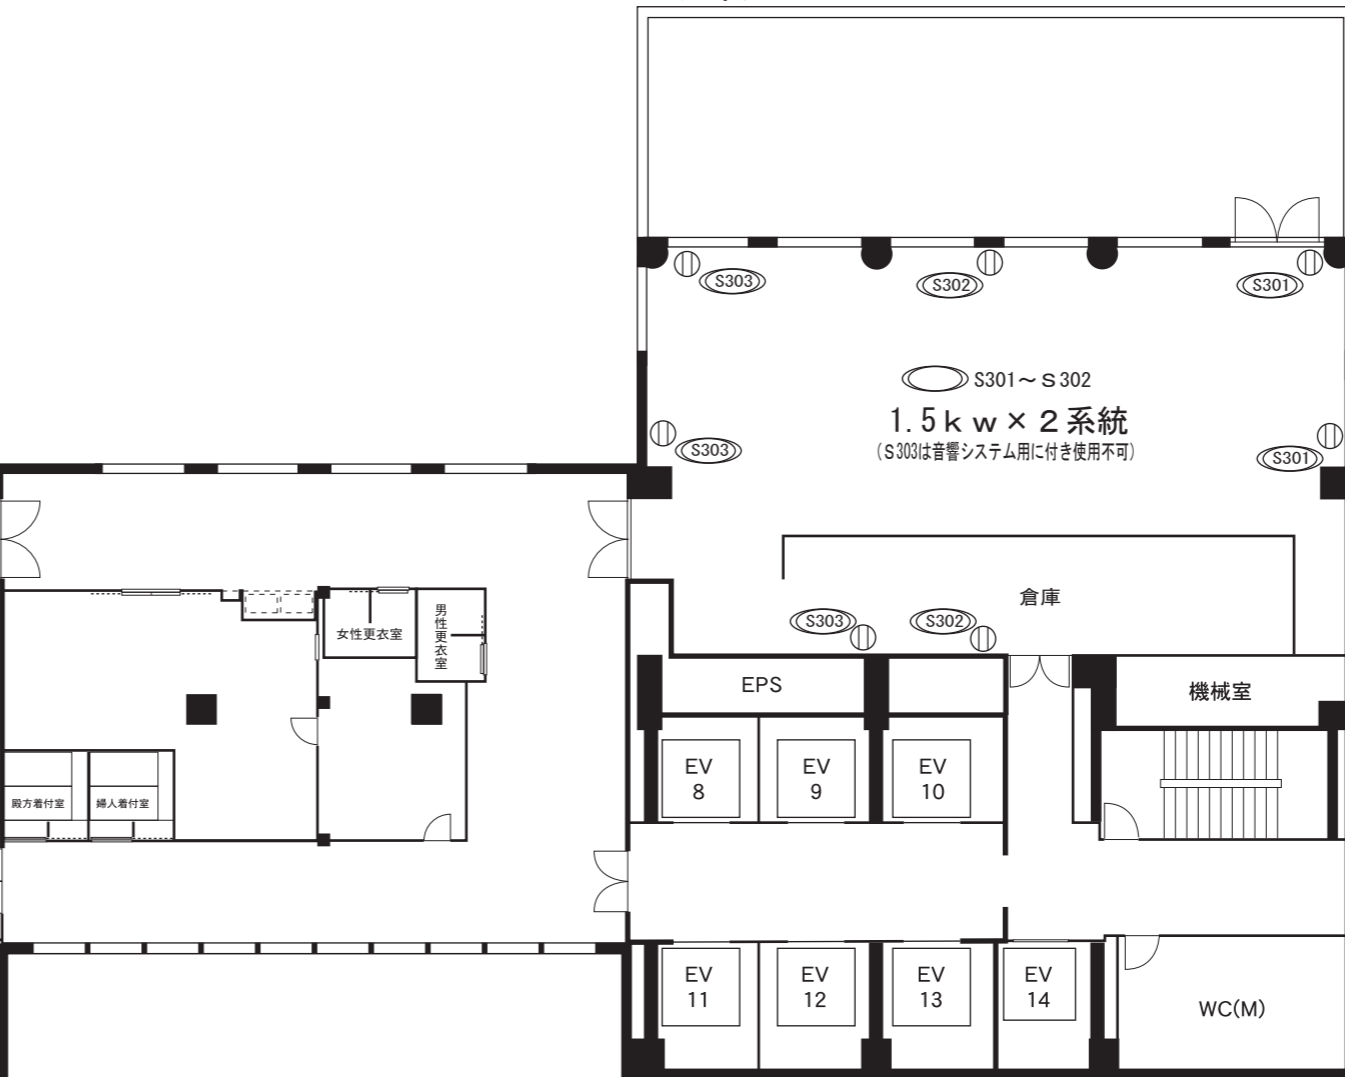

スカイルーム 1

スカイルーム 2

TITLE

梅田スカイビル タワーイースト36階  
スカイルーム

SCALE=1/200