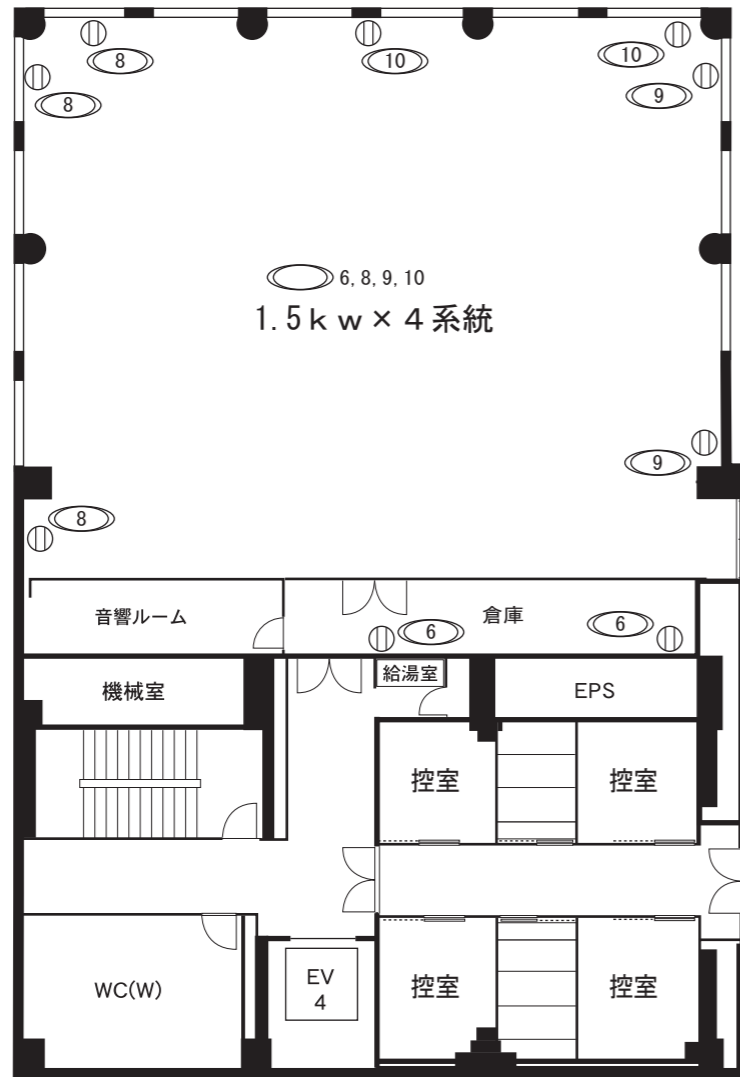

スカイルーム 1

スカイルーム 2

TITLE

梅田スカイビル タワーイースト36階  
スカイルーム

SCALE=1/200