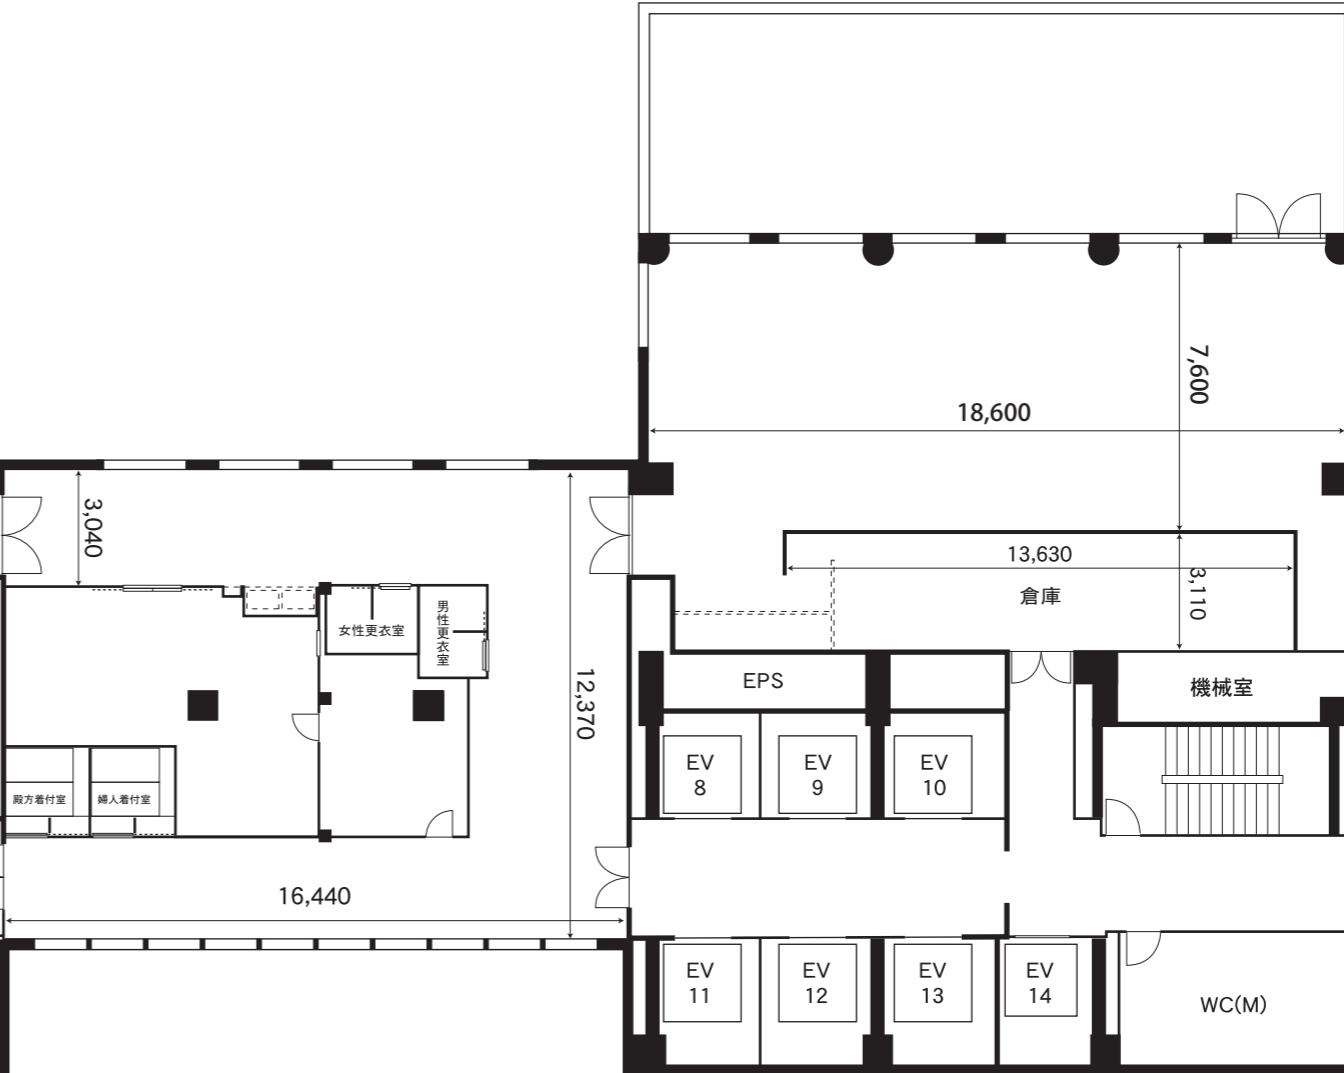

スカイルーム 1

スカイルーム 2

TITLE

梅田スカイビル タワーイースト3 6階
スカイルーム

SCALE=1/200