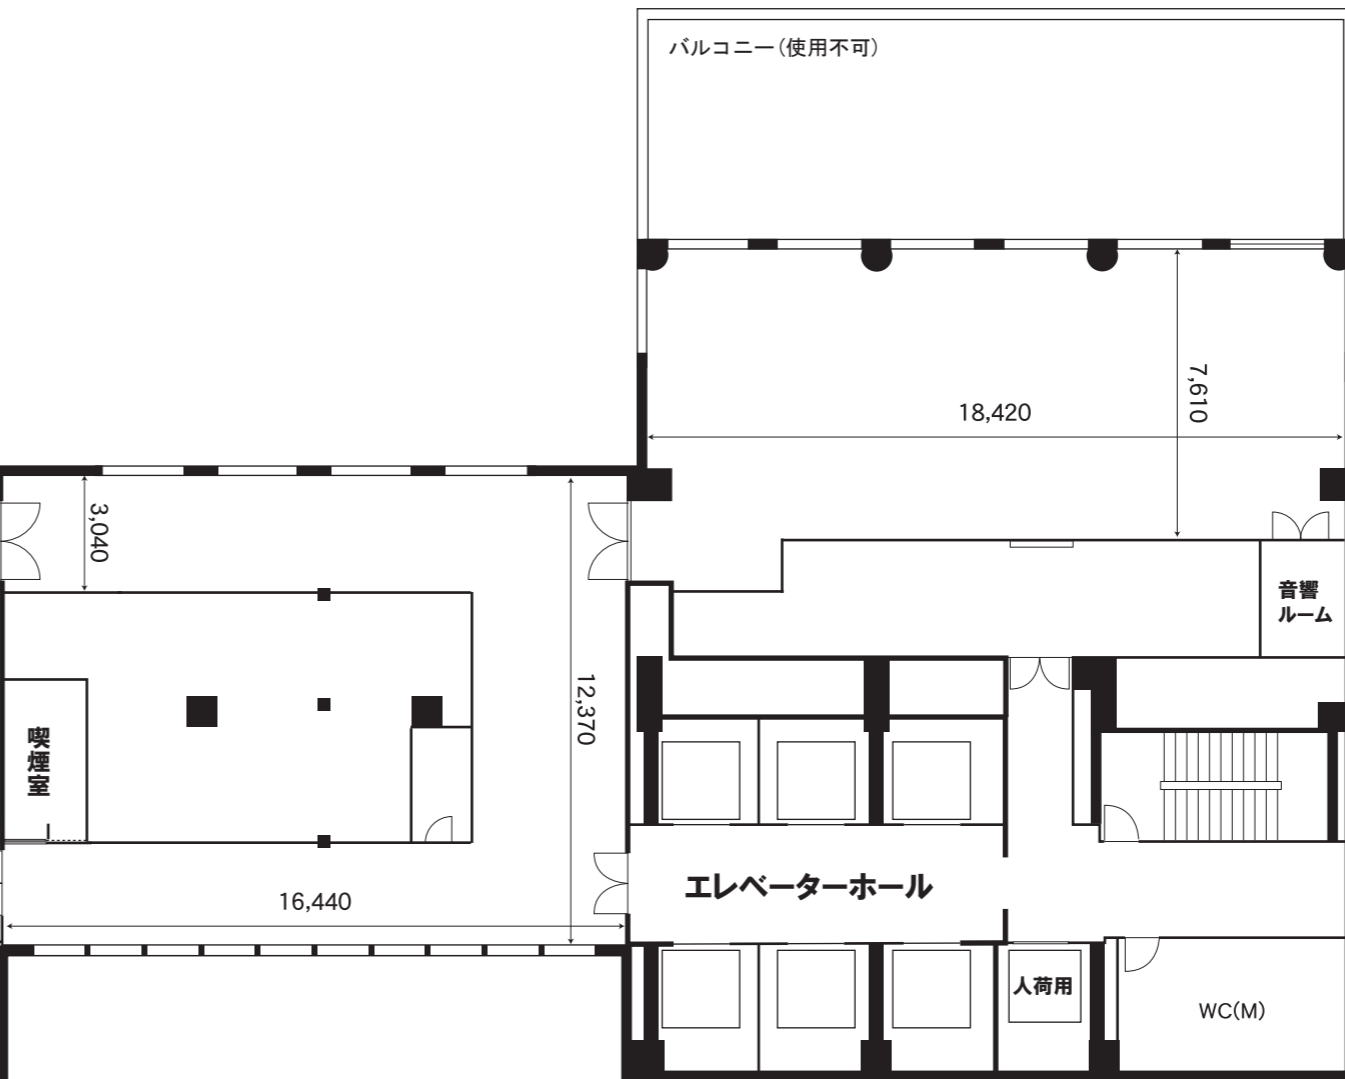

スカイルーム1

スカイルーム2

TITLE

梅田スカイビル タワーイースト36階
スカイルーム

SCALE=1/200