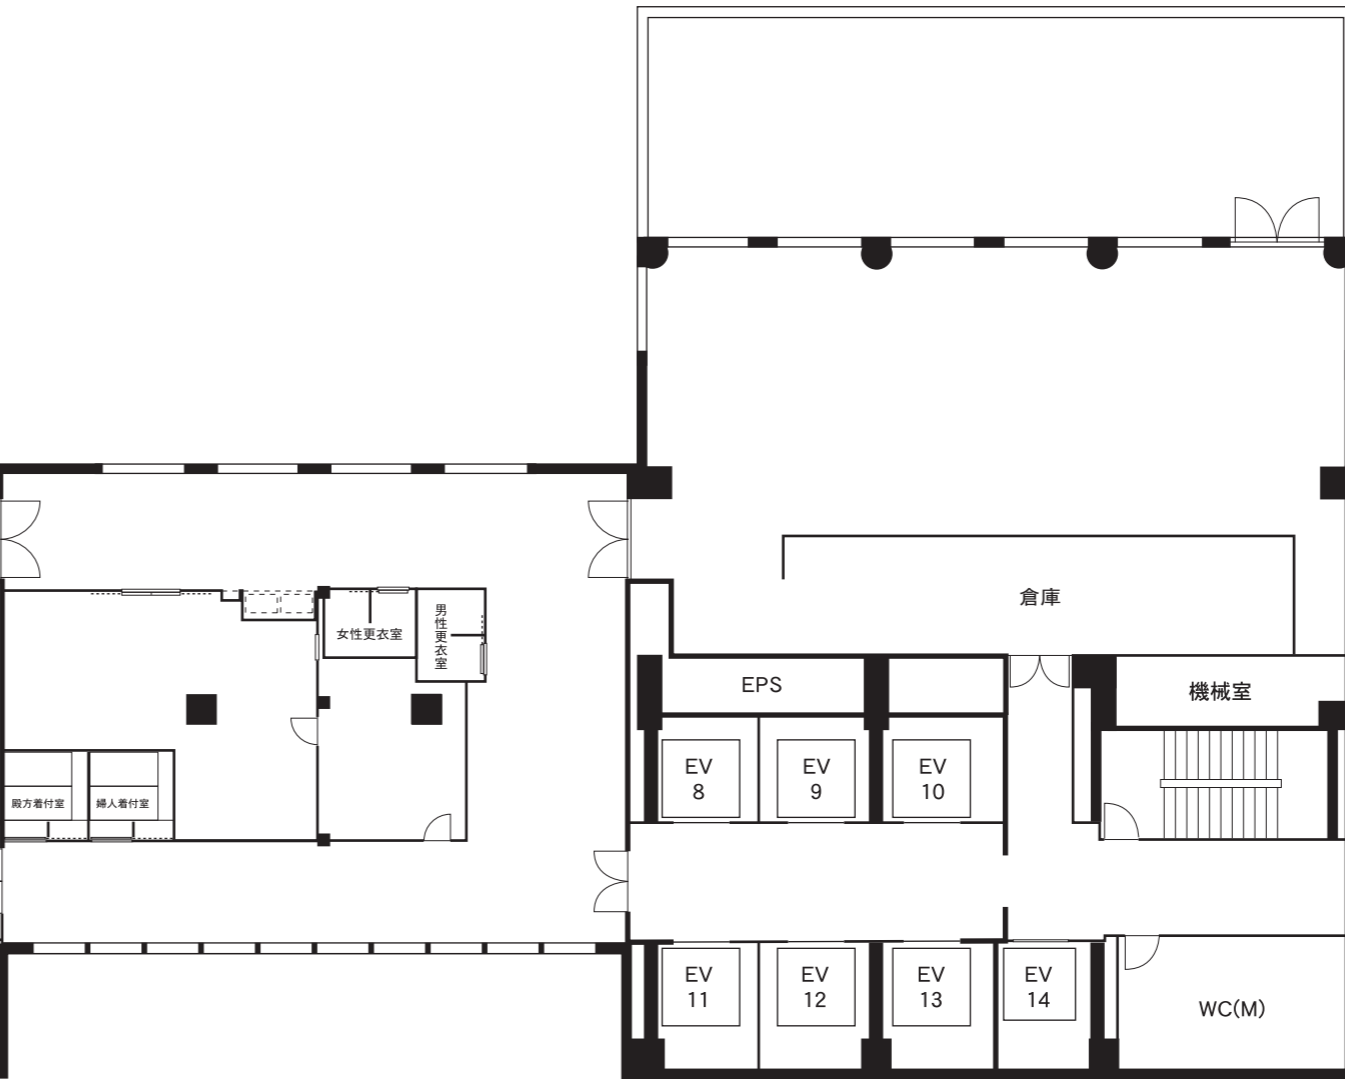

スカイルーム 1

スカイルーム 2

TITLE

梅田スカイビル タワーイースト36階
スカイルーム

SCALE=1/200