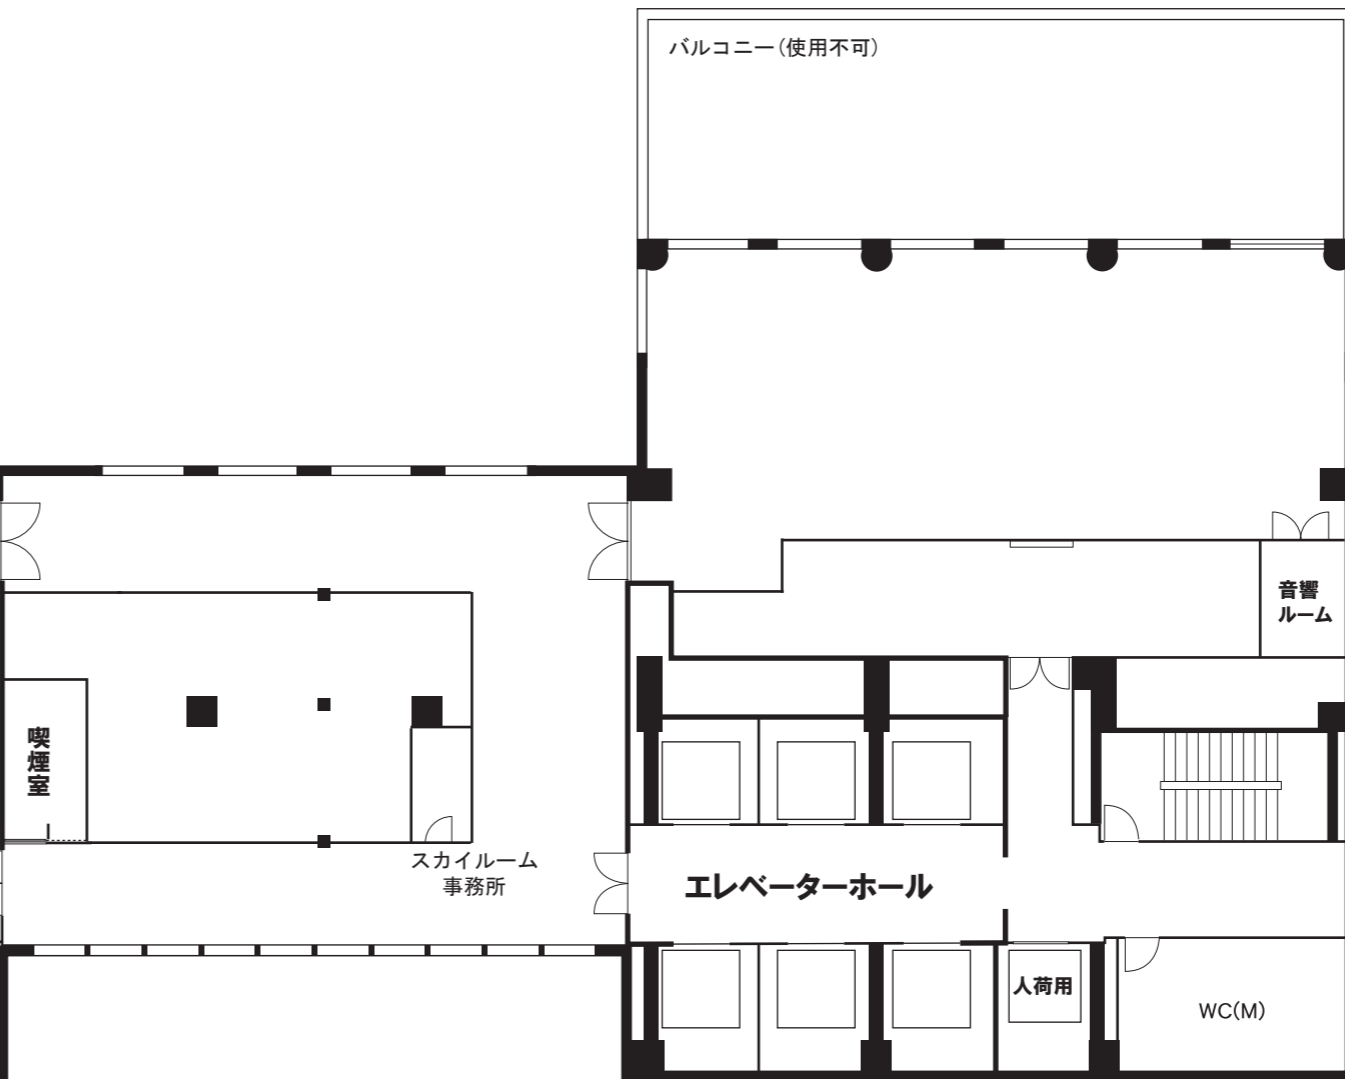

スカイルーム1

スカイルーム2

TITLE

梅田スカイビル タワーイースト36階
スカイルーム

SCALE=1/200