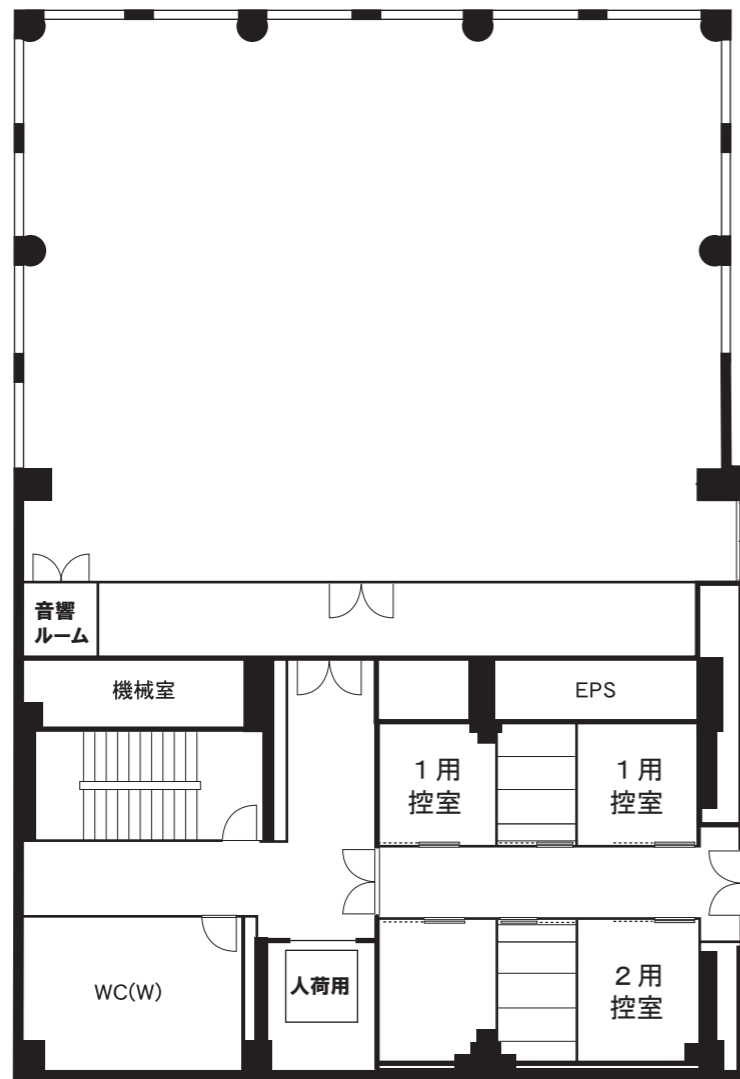

スカイルーム1

スカイルーム2

TITLE

梅田スカイビル タワーイースト36階
スカイルーム

SCALE=1/200