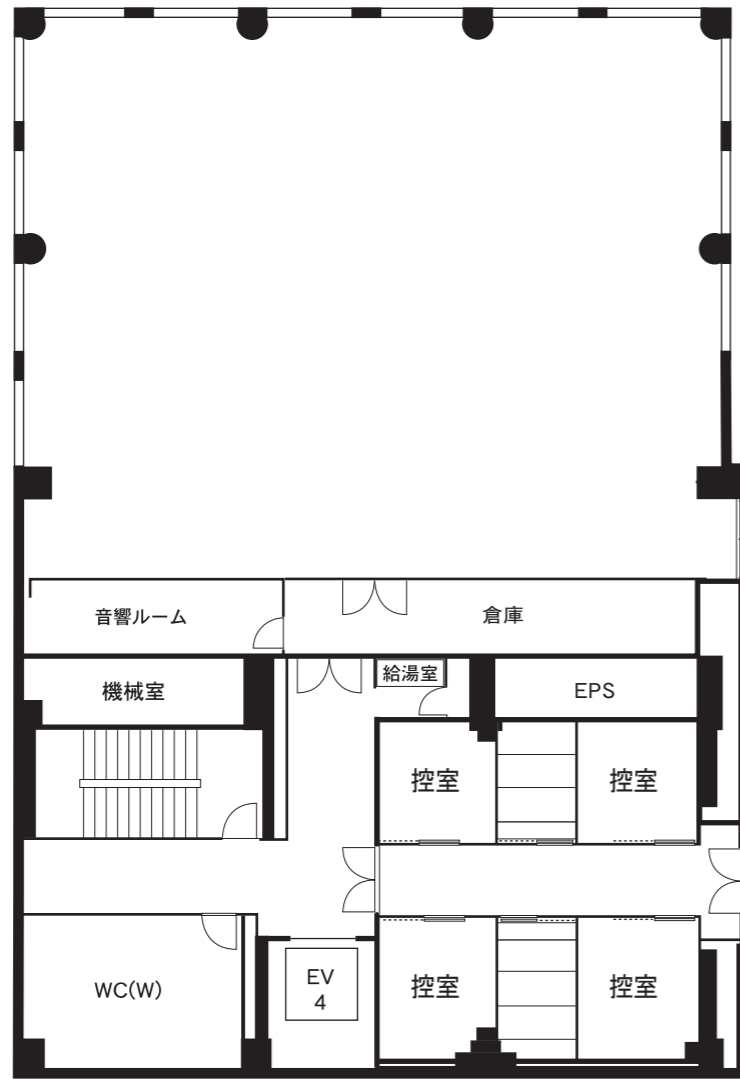

スカイルーム 1

スカイルーム 2

TITLE

梅田スカイビル タワーイースト36階
スカイルーム

SCALE=1/200