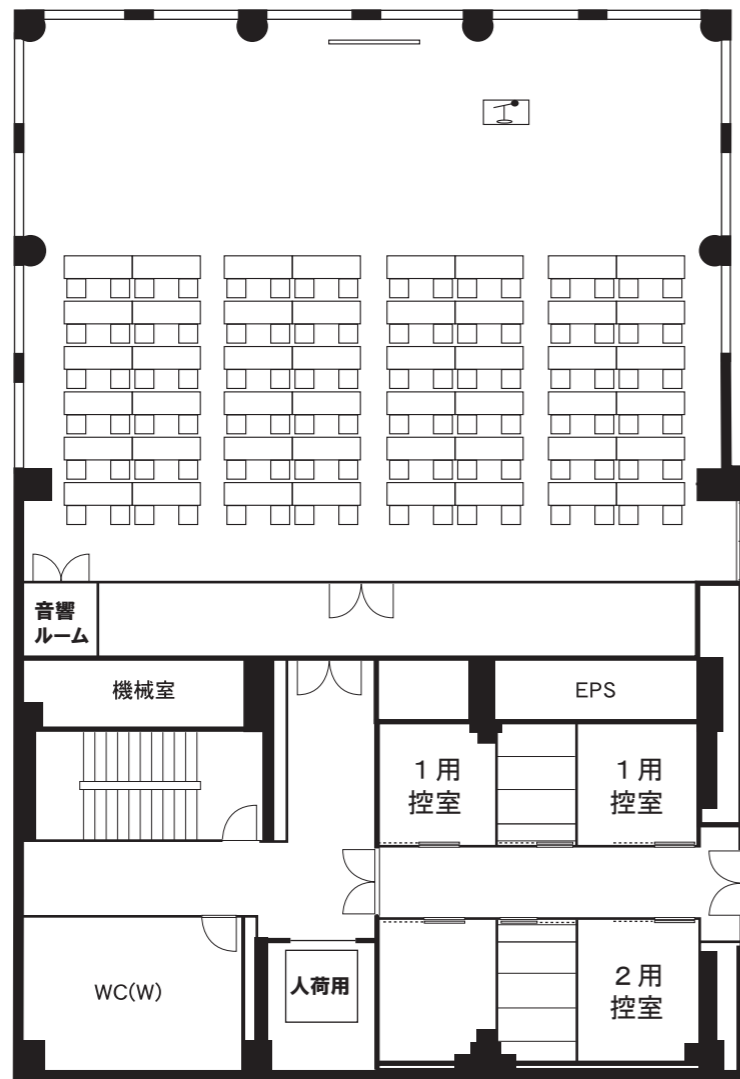

スカイルーム1 スクール形式96席

スカイルーム2 スクール形式42席

TITLE

梅田スカイビル タワーイースト36階
スカイルーム

SCALE=1/200