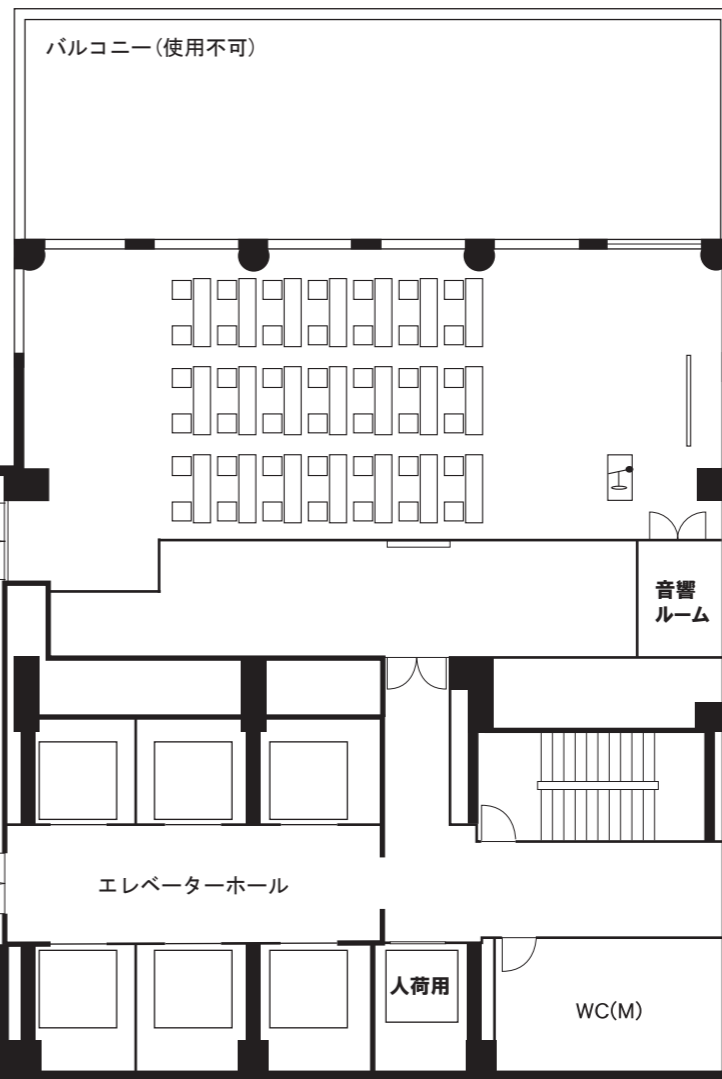

スカイルーム1 スクール形式96席

スカイルーム2 スクール形式42席

TITLE

梅田スカイビル タワーイースト36階
スカイルーム

SCALE=1/200