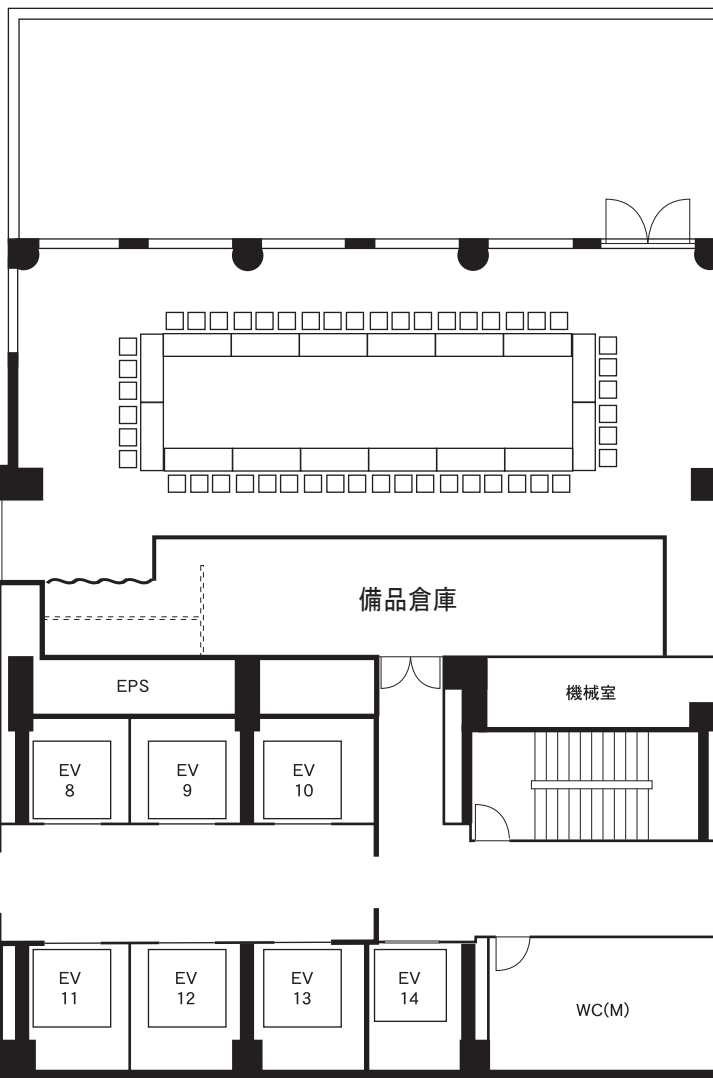

スカイルーム1 (口の字78名)

スカイルーム2 (口の字48名)

梅田スカイビル タワーイースト36階
スカイルーム