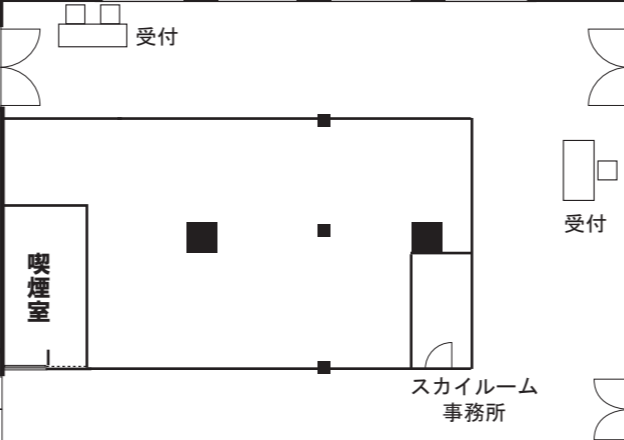

スカイルーム1 シアター形式240席

スカイルーム2 シアター形式100席

TITLE

梅田スカイビル タワーイースト36階
スカイルーム

SCALE=1/200