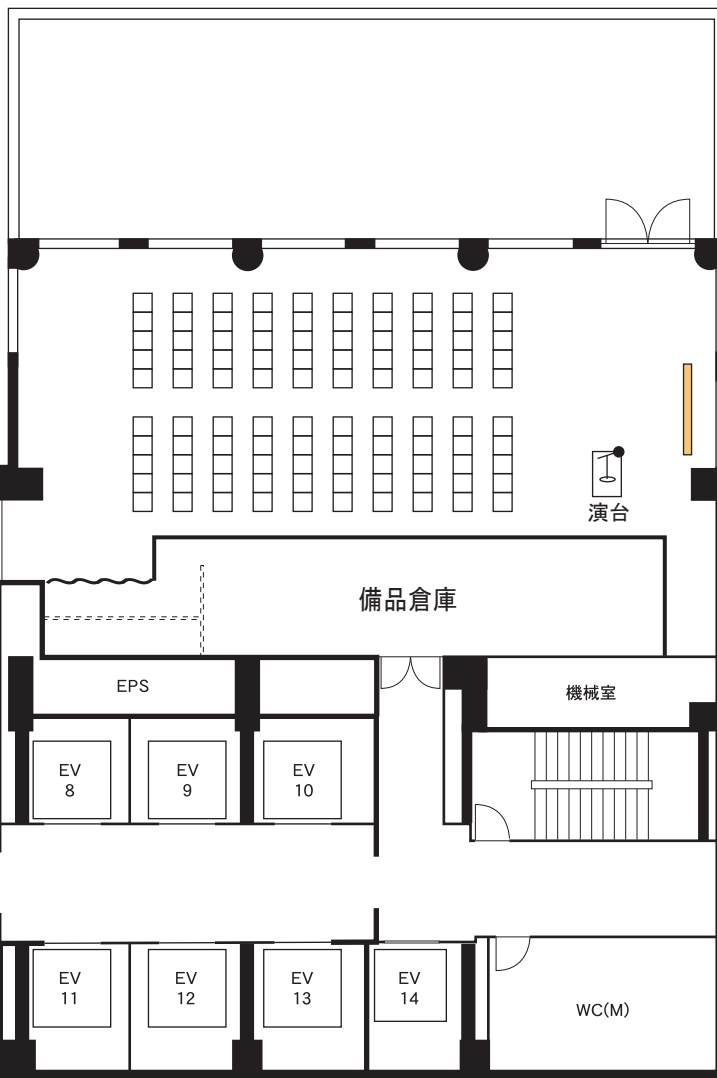

スカイルーム1 (240名シアター)

スカイルーム2 (100名シアター)

梅田スカイビル タワーイースト36階  
スカイルーム