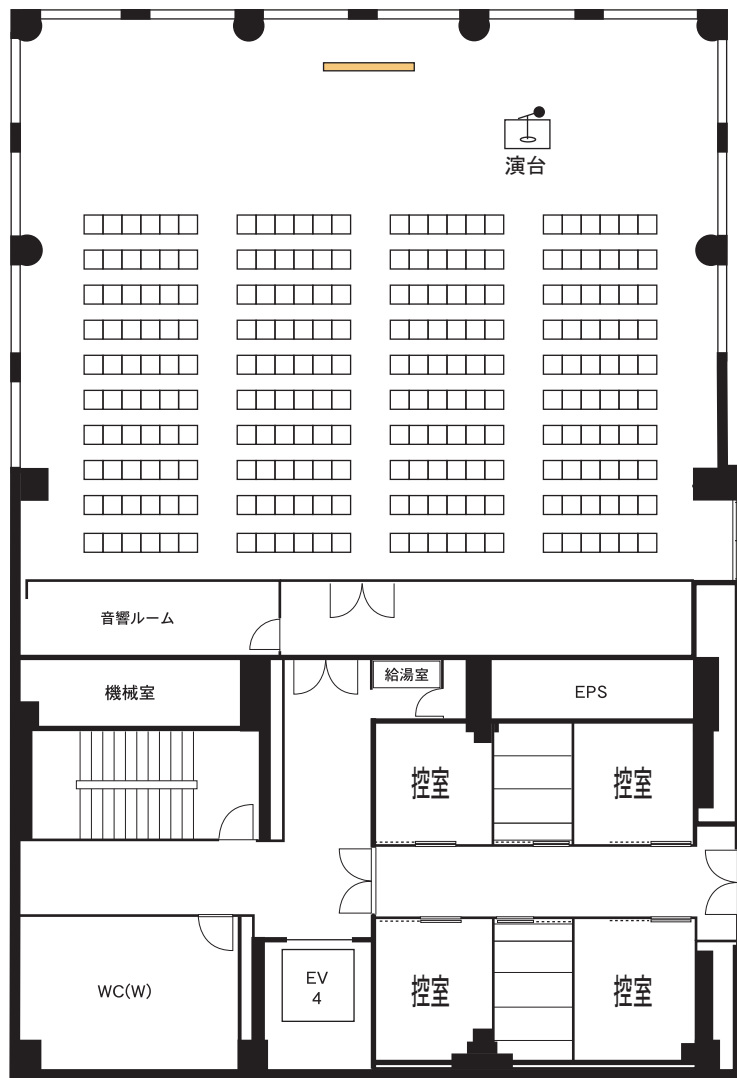

スカイルーム1 (240名シアター)

スカイルーム2 (100名シアター)

梅田スカイビル タワーイースト36階  
スカイルーム