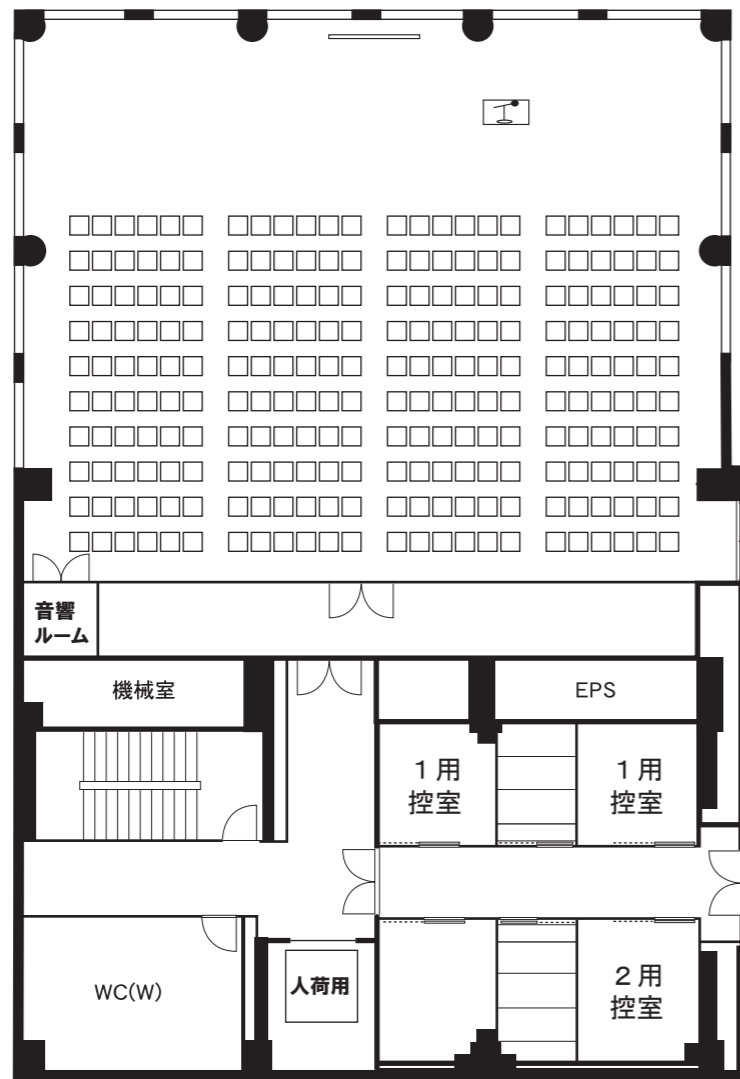

スカイルーム1 シアター形式240席

スカイルーム2 シアター形式100席

TITLE

梅田スカイビル タワーイースト36階
スカイルーム

SCALE=1/200