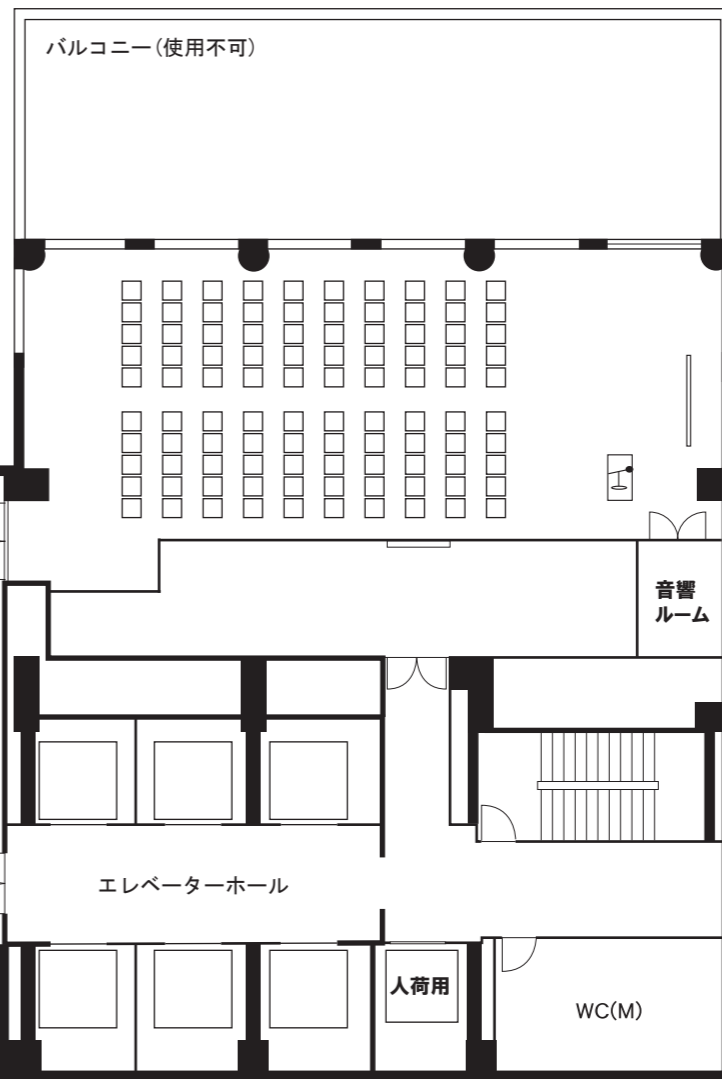

スカイルーム1 シアター形式240席

スカイルーム2 シアター形式100席

TITLE

梅田スカイビル タワーイースト36階
スカイルーム

SCALE=1/200