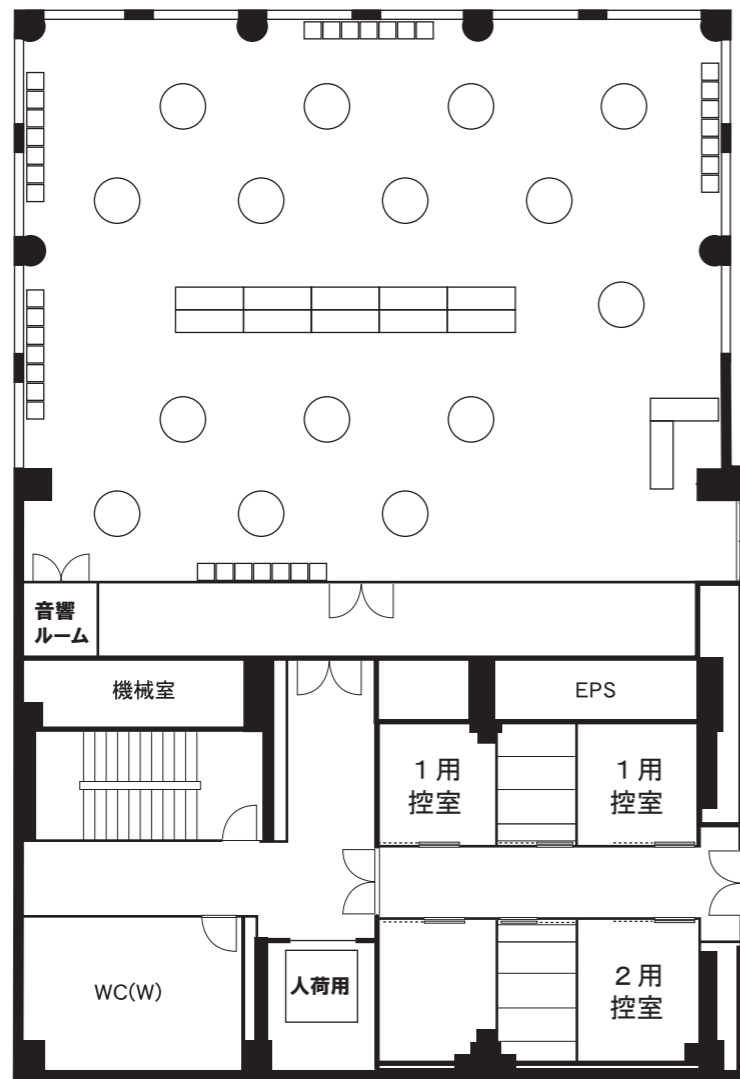

スカイルーム1 150名立食パーティー

スカイルーム2 80名立食パーティー

受付

受付

喫煙室

スカイルーム
事務所

エレベーターホール

音響
ルーム

機械室

EPS

1用
控室

1用
控室

音響
ルーム

WC(W)

人荷用

2用
控室

人荷用

WC(M)

TITLE

梅田スカイビル タワーイースト36階
スカイルーム

SCALE=1/200