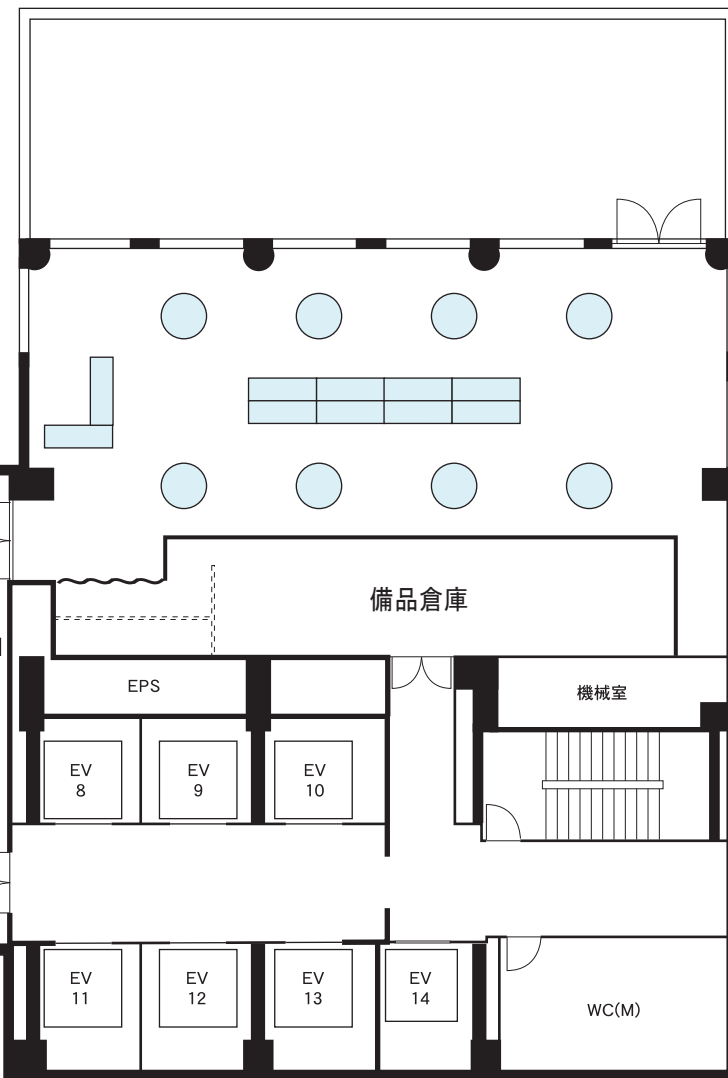

スカイルーム1 (150名立食パーティ)

スカイルーム2 (80名立食パーティ)

梅田スカイビル タワーイースト36階
スカイルーム