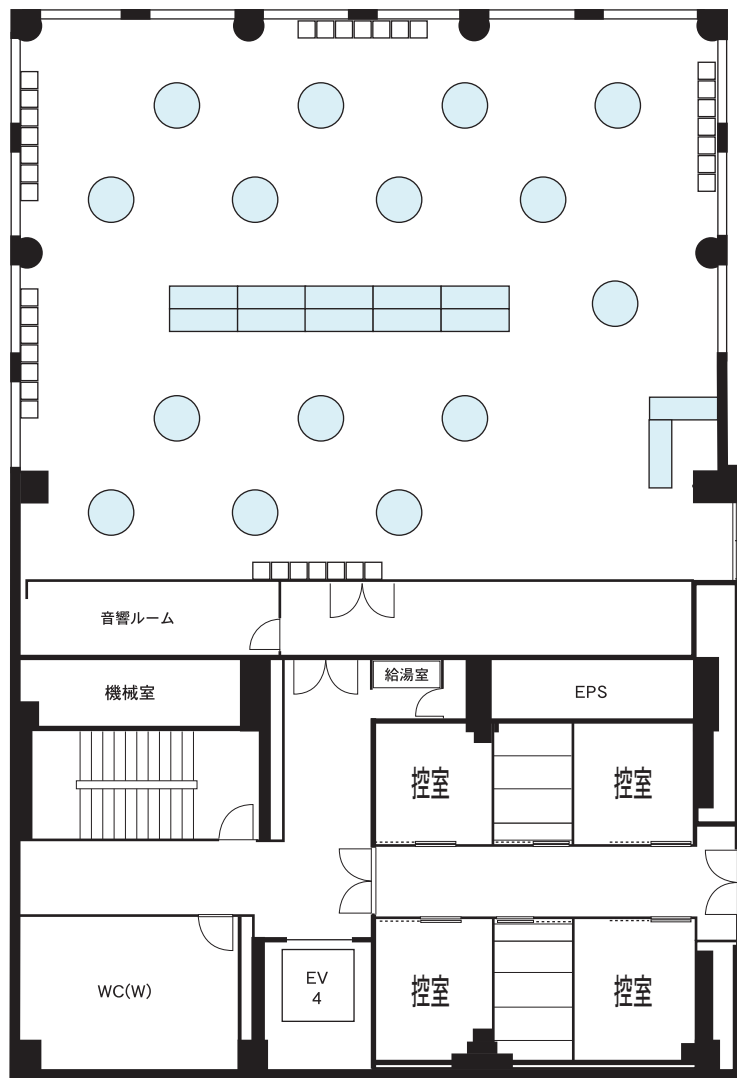

スカイルーム1 (150名立食パーティ)

スカイルーム2 (80名立食パーティ)

梅田スカイビル タワーイースト36階
スカイルーム