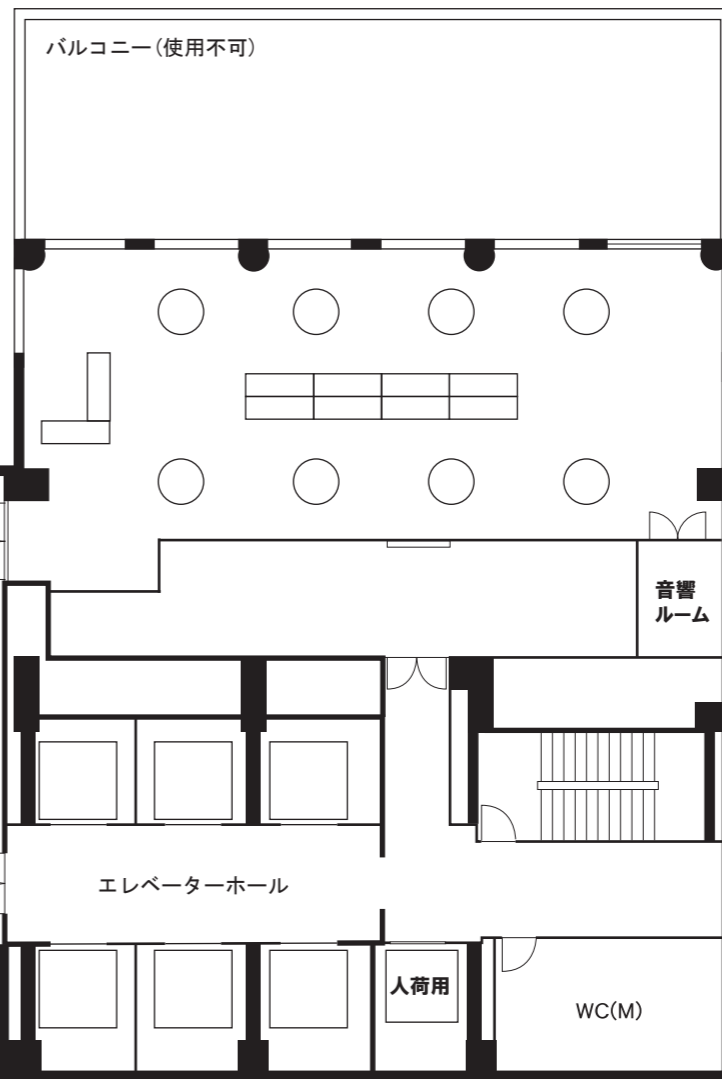

スカイルーム1 150名立食パーティー

スカイルーム2 80名立食パーティー

受付

受付

喫煙室

スカイルーム
事務所

エレベーターホール

音響
ルーム

機械室

EPS

1用
控室

1用
控室

音響
ルーム

WC(W)

人荷用

2用
控室

人荷用

WC(M)

TITLE

梅田スカイビル タワーイースト36階
スカイルーム

SCALE=1/200