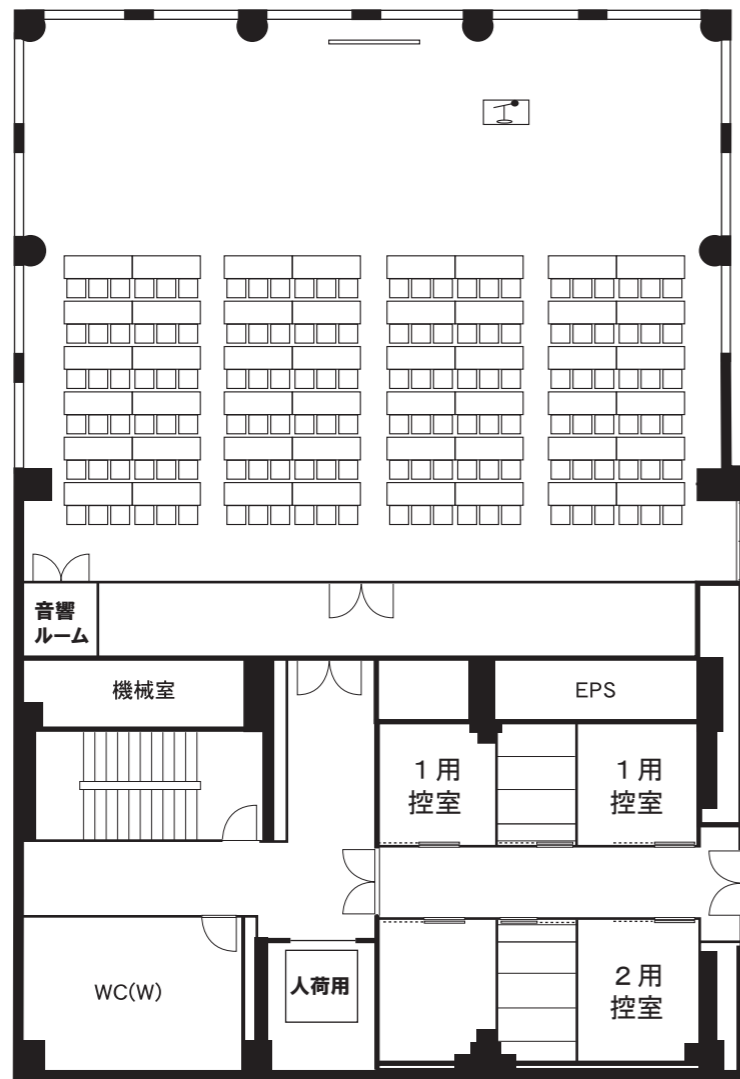

スカイルーム1 スクール形式144席

スカイルーム2 スクール形式63席

TITLE

梅田スカイビル タワーイースト36階
スカイルーム

SCALE=1/200