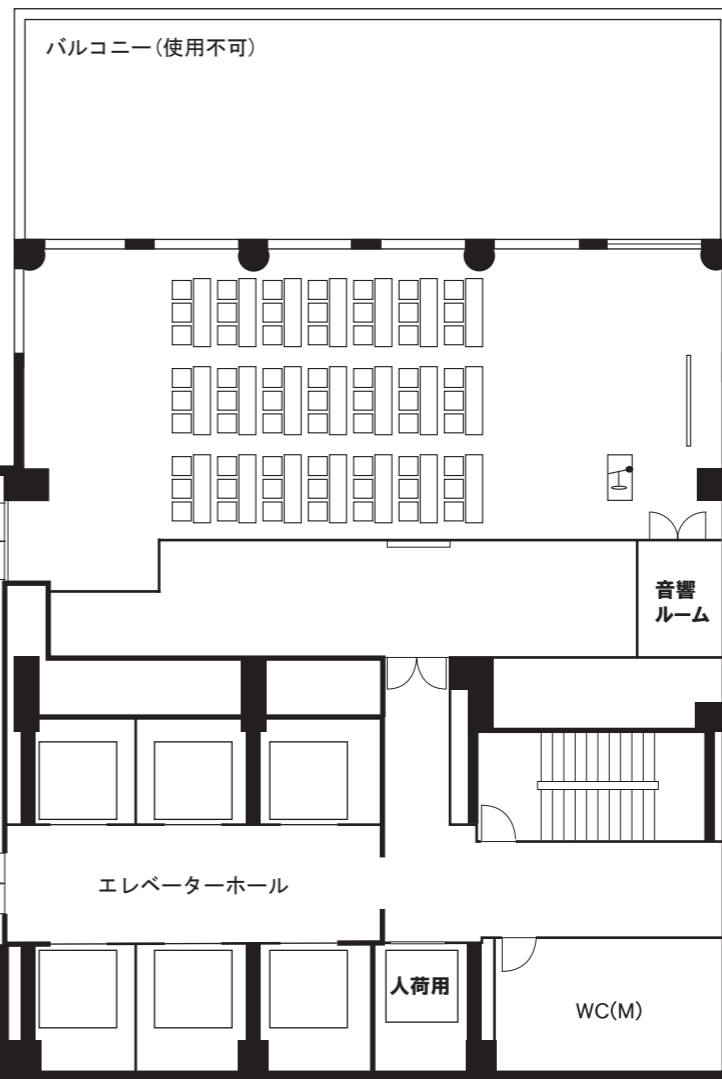

スカイルーム1 スクール形式144席

スカイルーム2 スクール形式63席

TITLE

梅田スカイビル タワーイースト36階
スカイルーム

SCALE=1/200