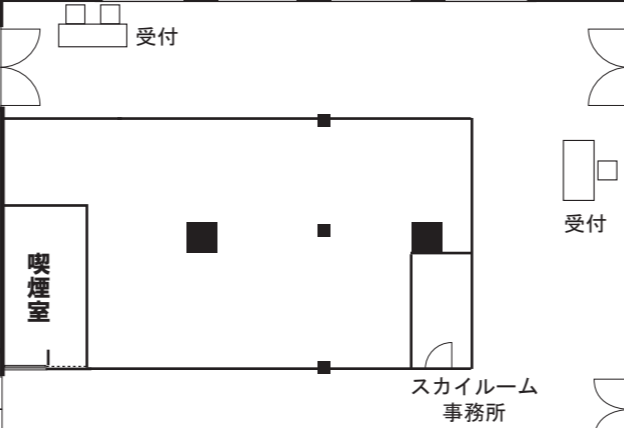

スカイルーム1 スクール形式144席

スカイルーム2 スクール形式63席

TITLE

梅田スカイビル タワーイースト36階
スカイルーム

SCALE=1/200