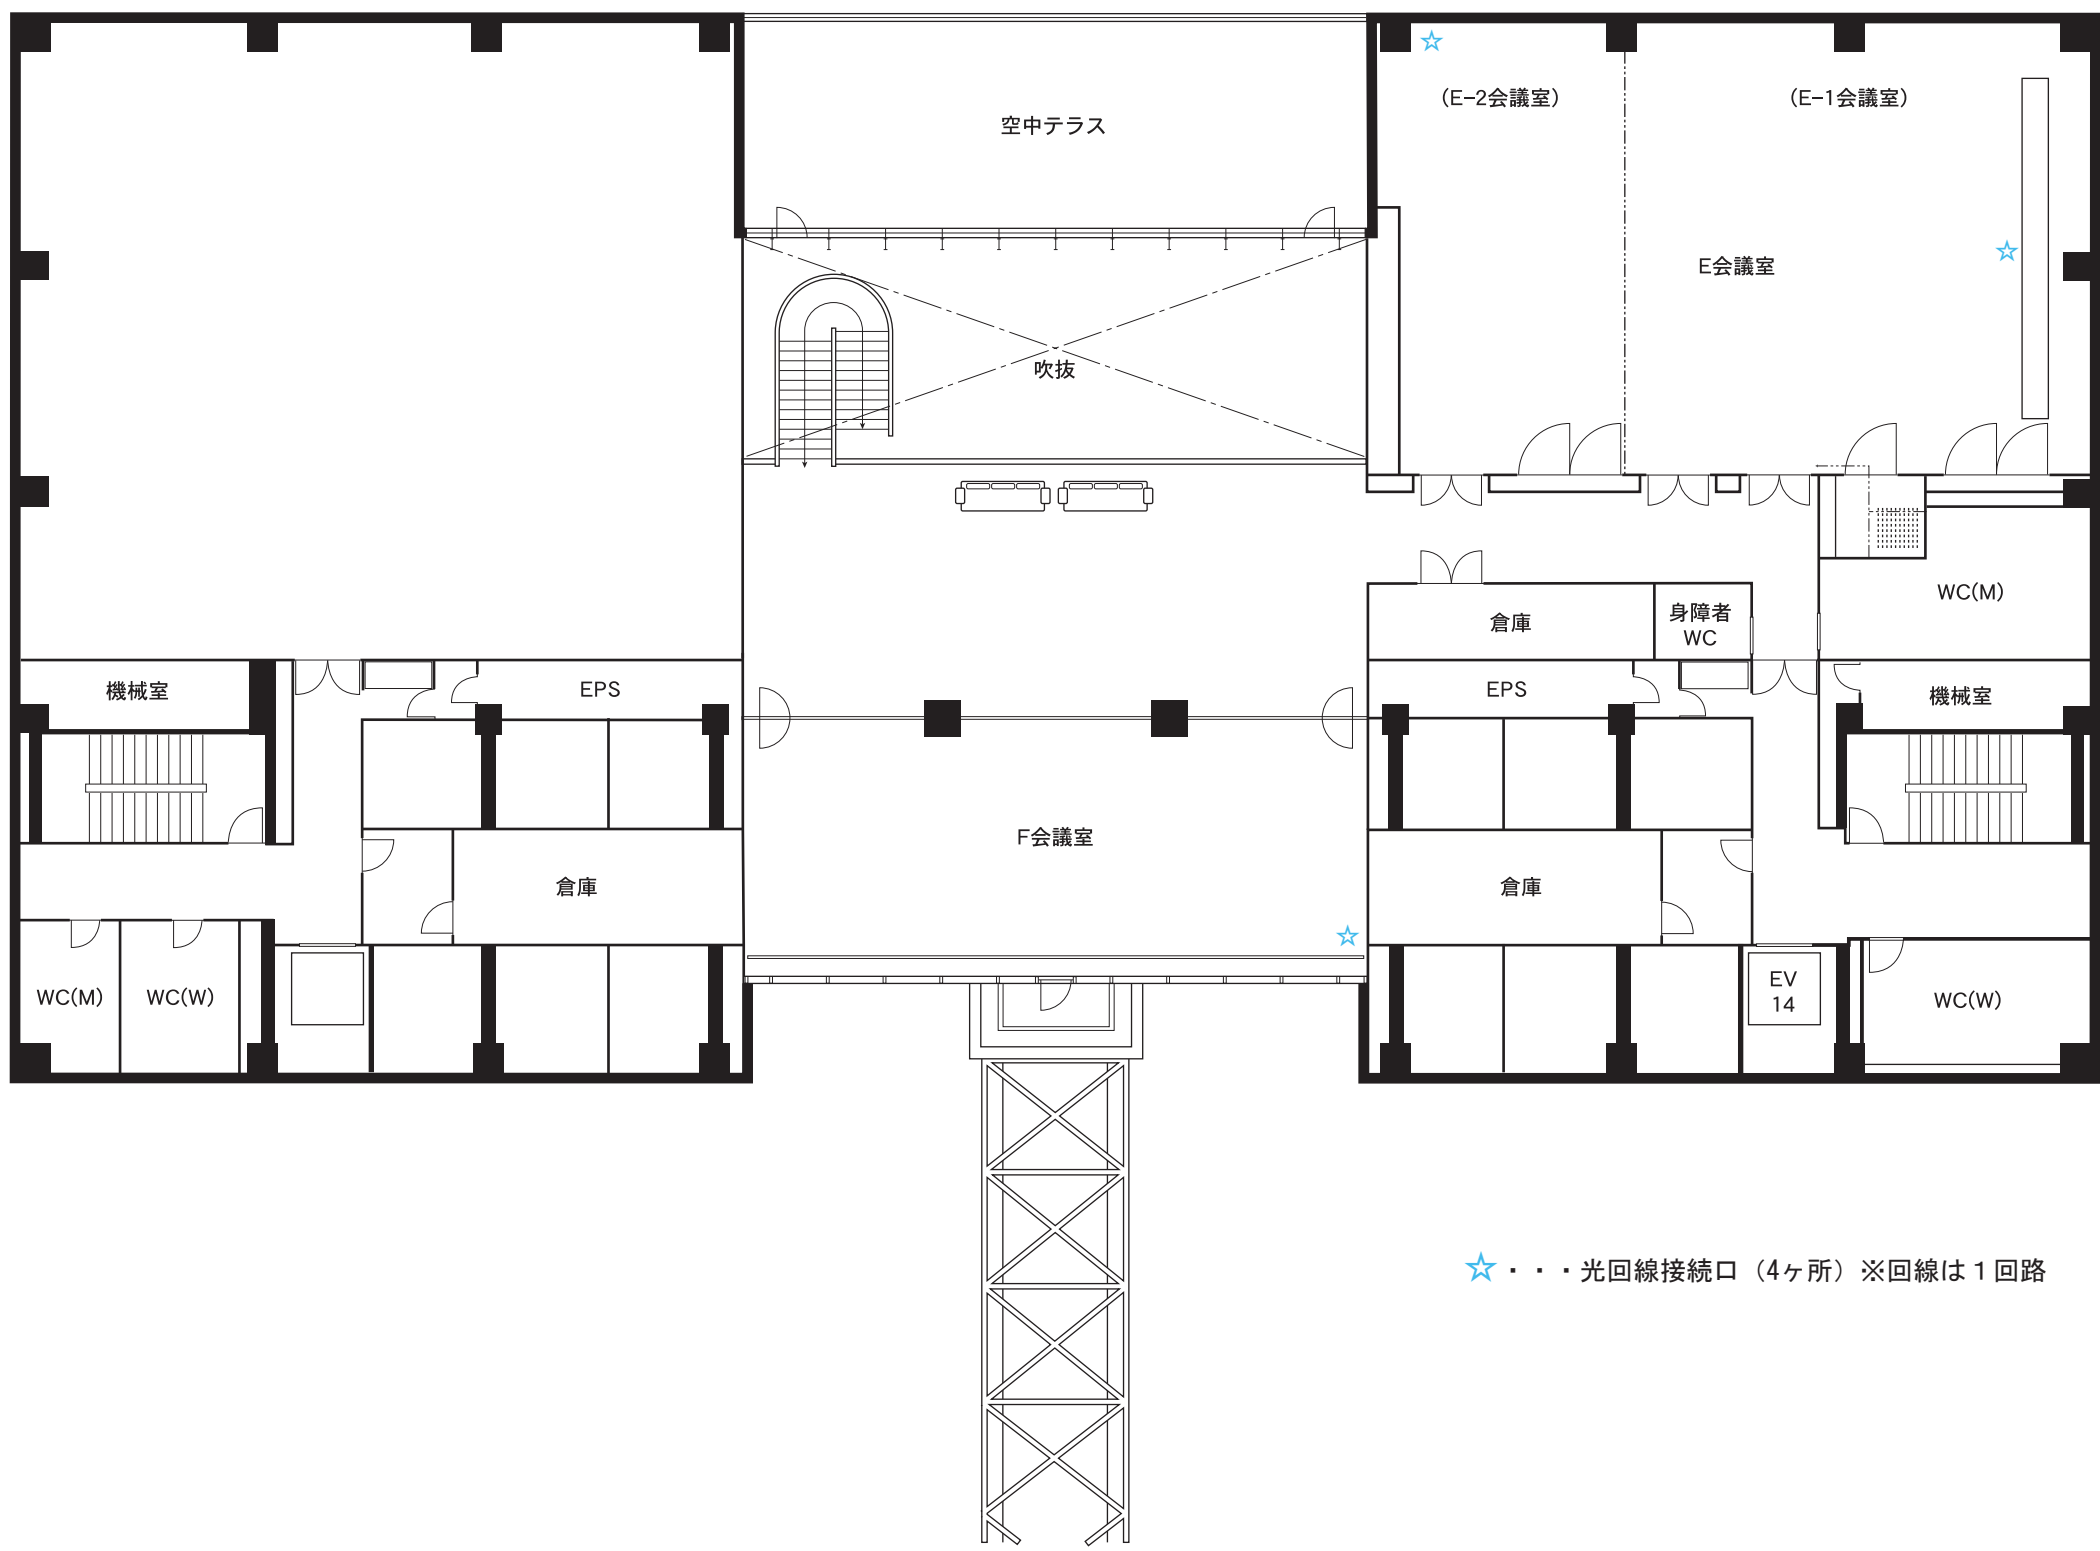

★・・・光回線接続口 (5ヶ所) ※回線は1回路

空中テラス

(E-2会議室)

(E-1会議室)

E会議室

吹抜

WC(M)

機械室

EPS

倉庫

身障者
WC

機械室

EPS

F会議室

倉庫

倉庫

WC(M)

WC(W)

EV
14

WC(W)

☆・・・光回線接続口（4ヶ所）※回線は1回路