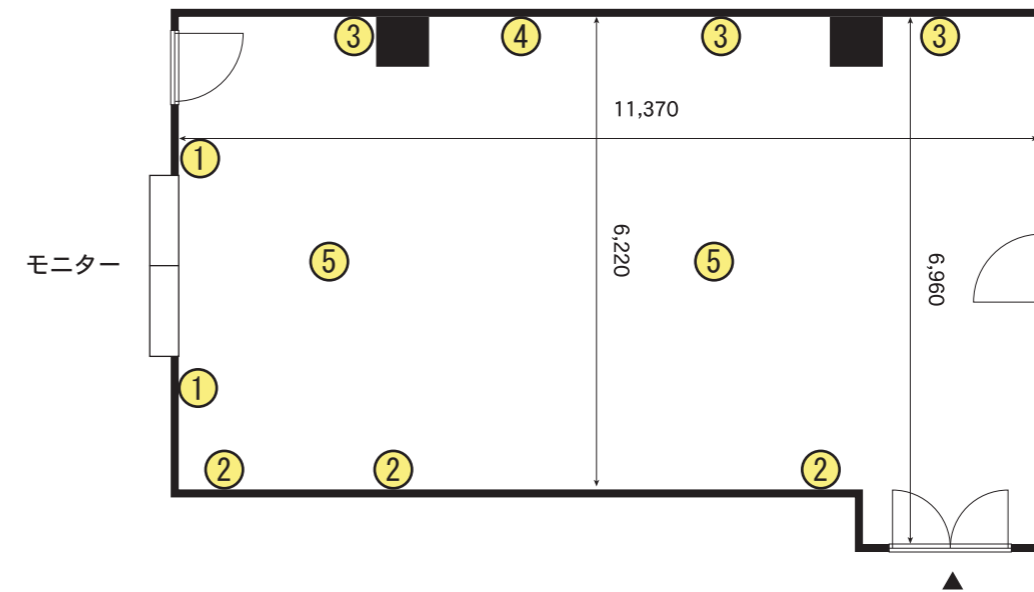

D会議室

〈概略寸法〉

数字・・・平行コンセント【1回路100V 1.5Kw】同数字=1回路

TITLE

D会議室平面図

梅田スカイビルタワーウエスト22F

SCALE=1/100