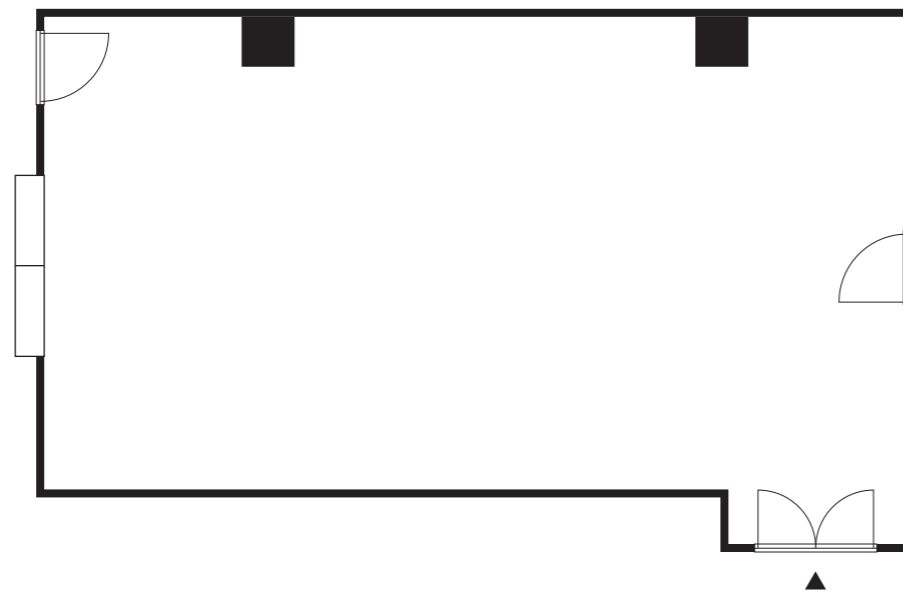

D会議室

〈概略寸法〉

数字・・・平行コンセント【1回路100V 1.5Kw】同数字=1回路

TITLE

D会議室平面図

梅田スカイビルタワーウエスト22F

SCALE=1/100