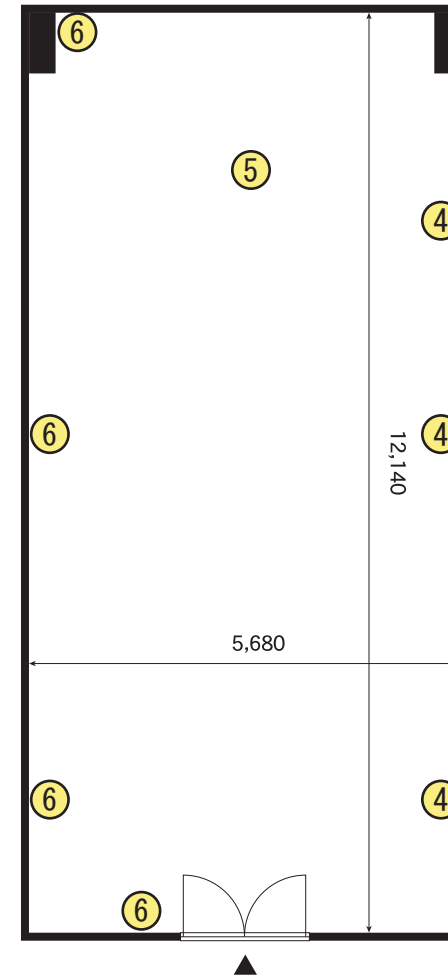

C会議室

〈概略寸法〉

数字・・・平行コンセント【1回路100V 1.5Kw】同数字=1回路

TITLE

C会議室平面図

梅田スカイビルタワーウエスト22F

SCALE=1/100