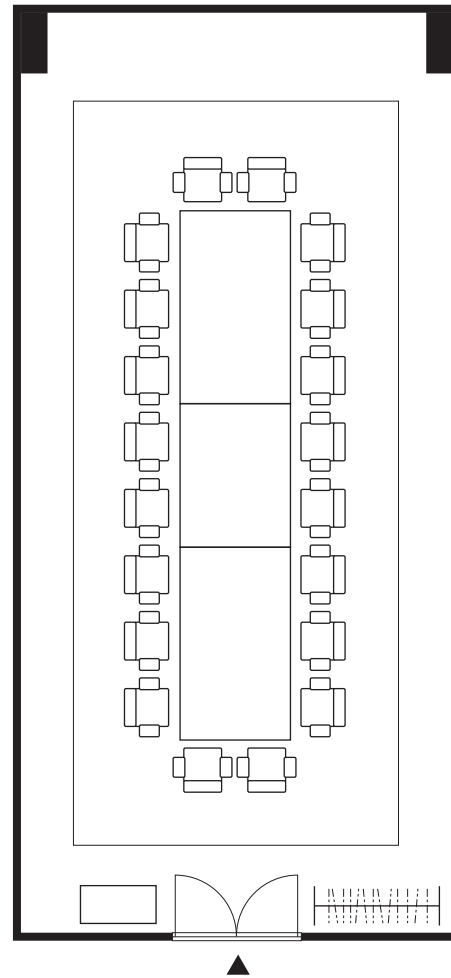

C会議室

〈概略寸法〉

数字・・・平行コンセント【1回路100V 1.5Kw】同数字=1回路

TITLE

C会議室平面図

梅田スカイビルタワーウエスト22F

SCALE=1/100