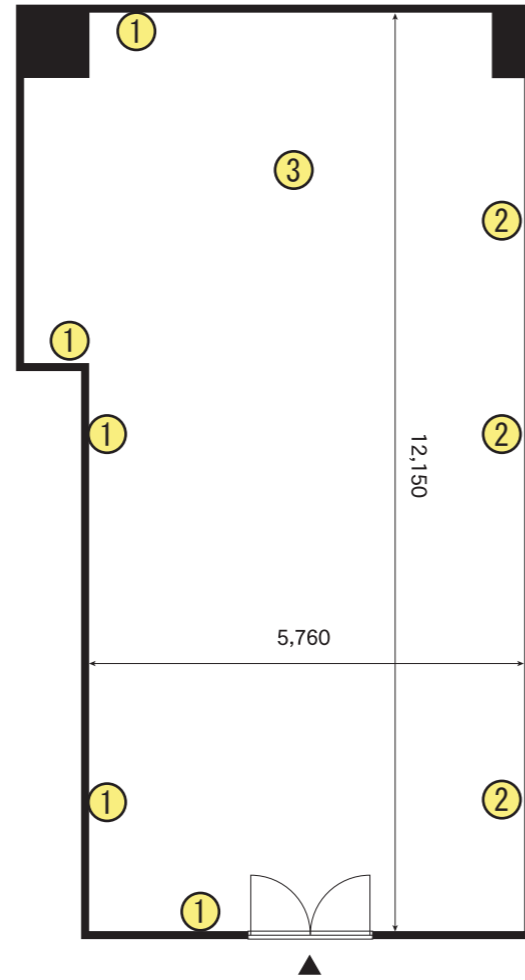

B会議室

〈概略寸法〉

C会議室

〈概略寸法〉

数字 …… 平行コンセント 【1回路100V 1.5Kw】 同数字=1回路

TITLE

B・C会議室平面図

梅田スカイビルタワーウエスト22F

SCALE=1/100