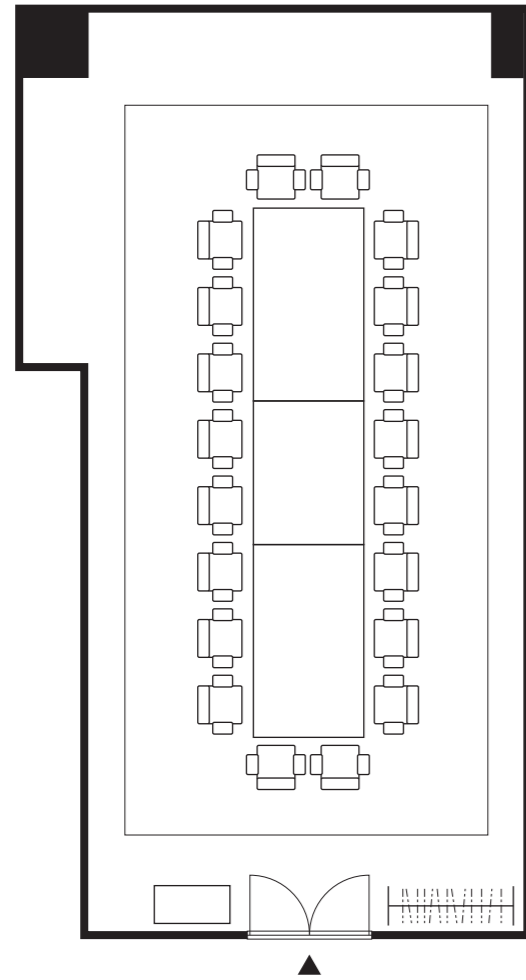

B会議室

〈概略寸法〉

C会議室

〈概略寸法〉

数字 …… 平行コンセント 【1回路100V 1.5Kw】 同数字=1回路

TITLE

B・C会議室平面図

梅田スカイビルタワーウエスト22F

SCALE=1/100