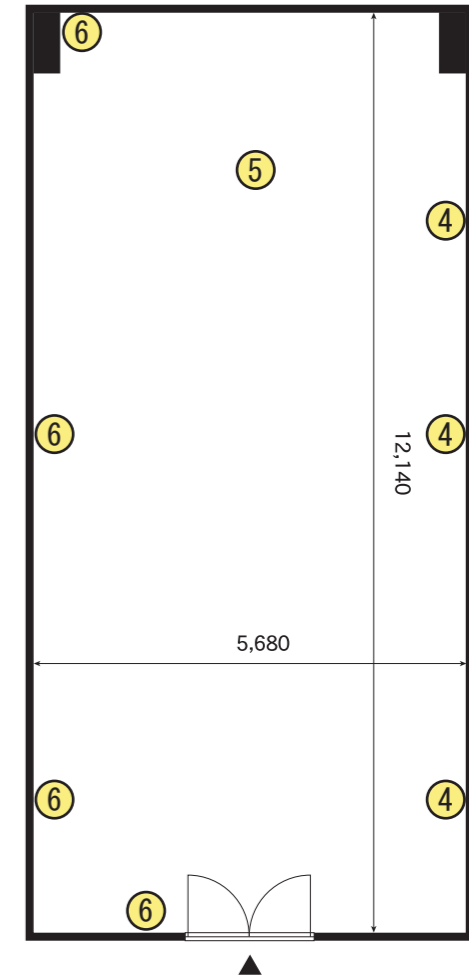

B会議室

〈概略寸法〉

C会議室

〈概略寸法〉

数字 …… 平行コンセント 【1回路100V 1.5Kw】 同数字=1回路

TITLE

B・C会議室平面図

梅田スカイビルタワーウエスト22F

SCALE=1/100