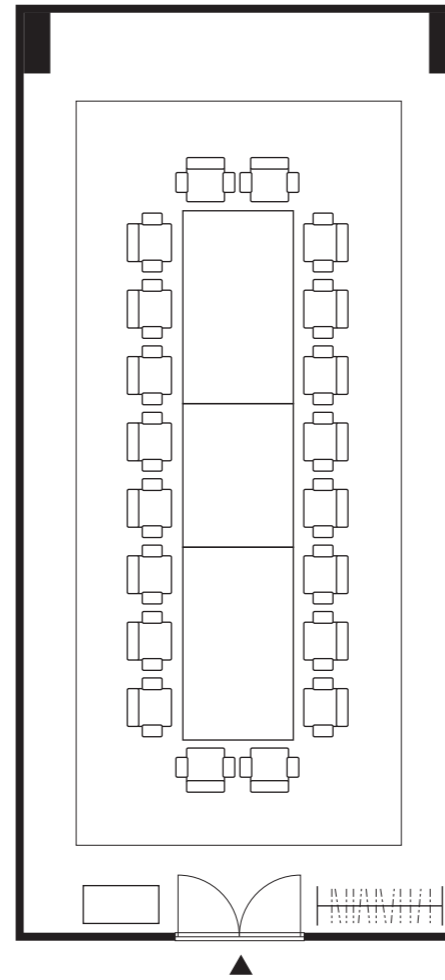

B会議室

〈概略寸法〉

C会議室

〈概略寸法〉

数字 …… 平行コンセント 【1回路100V 1.5Kw】 同数字=1回路

TITLE

B・C会議室平面図

梅田スカイビルタワーウエスト22F

SCALE=1/100