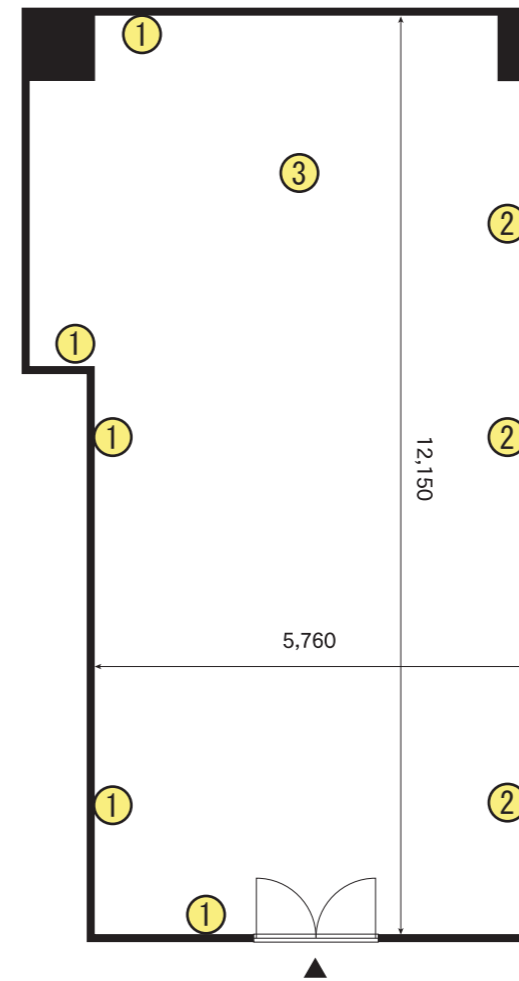

B会議室

〈概略寸法〉

数字・・・平行コンセント【1回路100V 1.5Kw】同数字=1回路

TITLE

B会議室平面図

梅田スカイビルタワーウエスト22F

SCALE=1/100