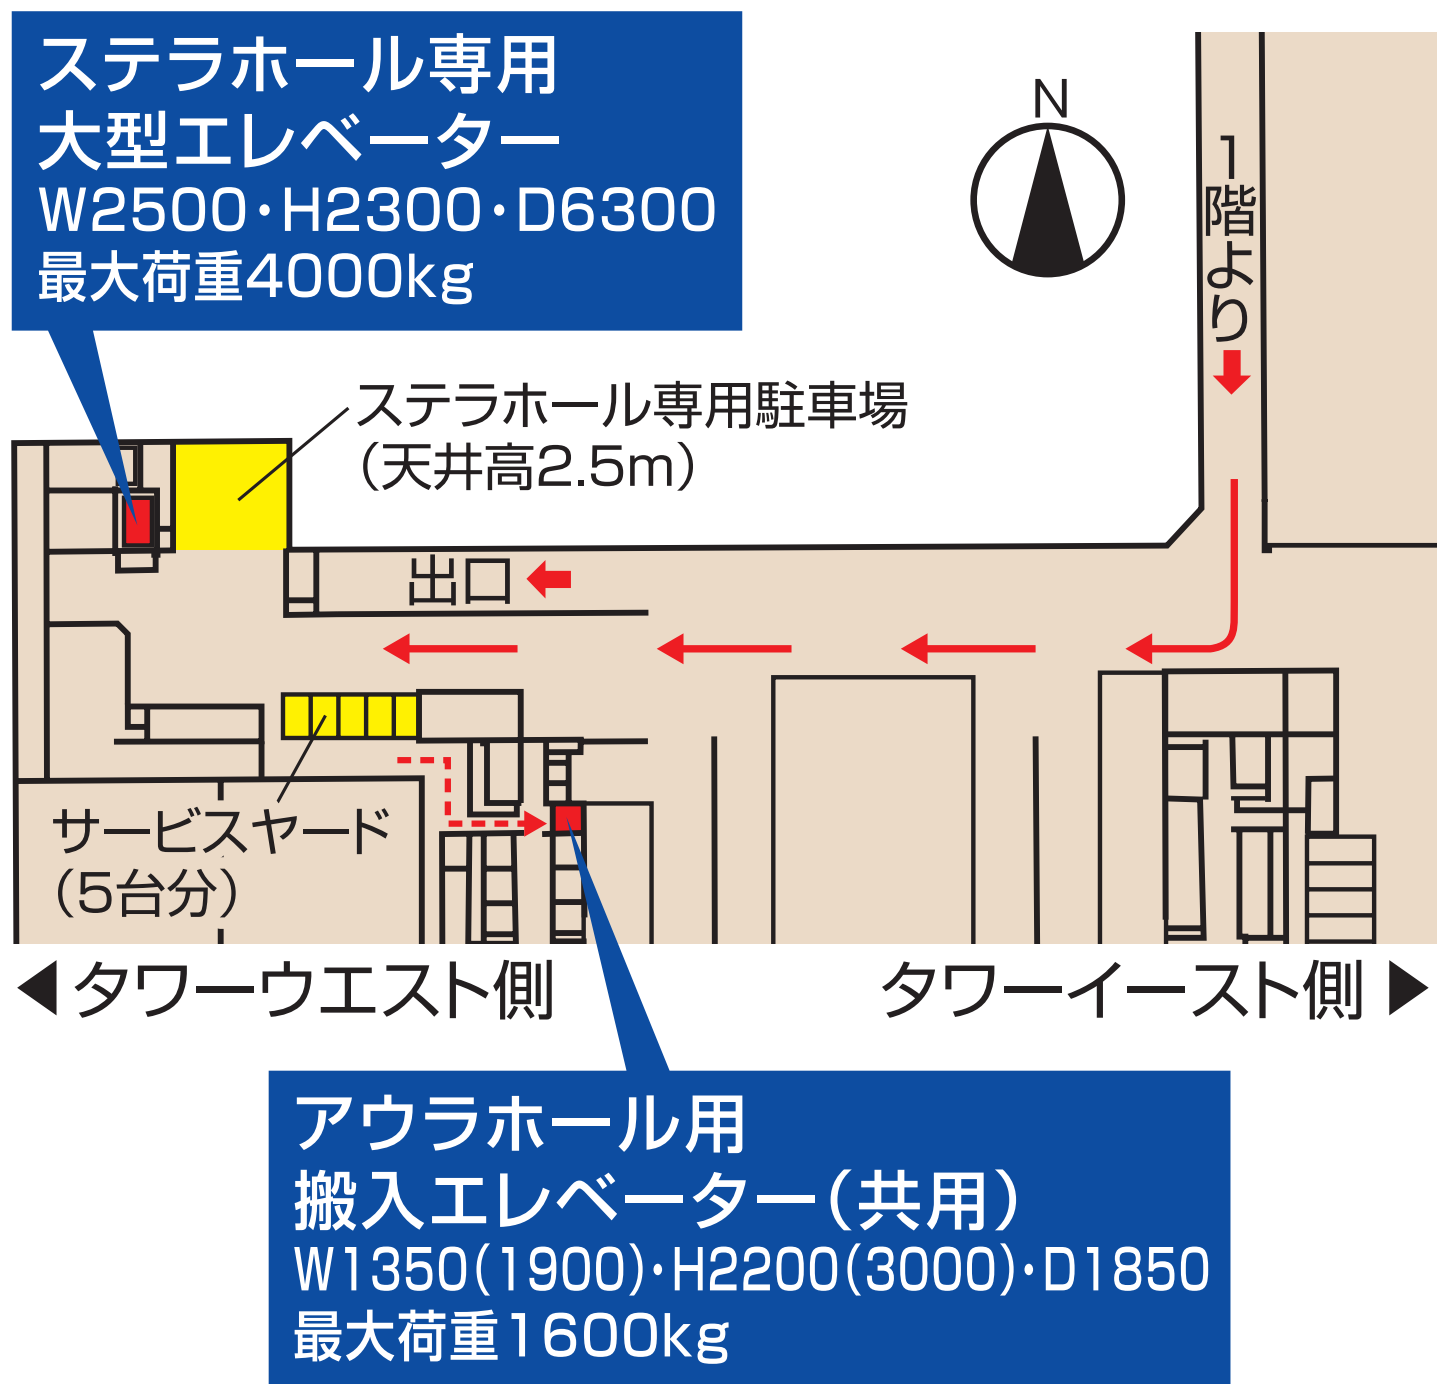

# 地下1階搬入経路 天井高 2.9m

※搬入出はステラホール・アウラホールとも  
地下1階からお願いします。