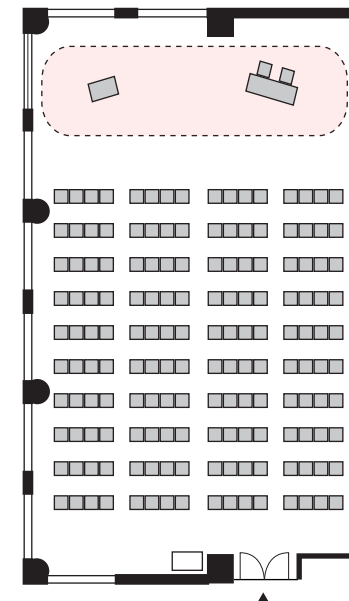

シアター形式 160名

以下のパターン以外でもご要望がございましたら会場担当者までお知らせください。

① 演台：中央

② 講師席：中央

③ 演台：右 / 講師席：左

④ 講師席：右 / 演台：左

⑤ 演台：中央 / 講師席：右

⑥ 演台：中央 / 講師席：左

⑦ 講師席：中央 / 演台：右

⑧ 講師席：中央 / 演台：左

プロジェクターあり シアター形式 160名

以下のパターン以外でもご要望がございましたら会場担当者までお知らせください。

① 演台：右

② 演台：左

③ 講師席：右

④ 講師席：左

⑤ 演台：右 / 講師席：左

⑥ 講師席：右 / 演台：左