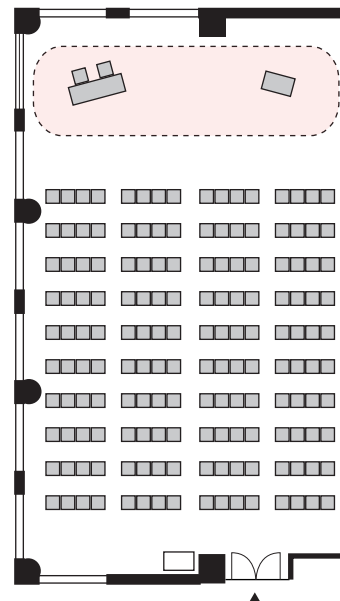

シアター形式 160名

以下のパターン以外でもご要望がございましたら会場担当者までお知らせください。

① 演台：中央

② 講師席：中央

③ 演台：右 / 講師席：左

④ 講師席：右 / 演台：左

⑤ 演台：中央 / 講師席：右

⑥ 演台：中央 / 講師席：左

⑦ 講師席：中央 / 演台：右

⑧ 講師席：中央 / 演台：左

プロジェクターあり シアター形式 160名

以下のパターン以外でもご要望がございましたら会場担当者までお知らせください。

① 演台：右

② 演台：左

③ 講師席：右

④ 講師席：左

⑤ 演台：右 / 講師席：左

⑥ 講師席：右 / 演台：左