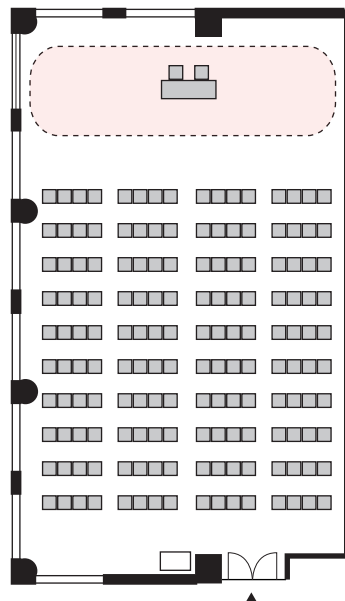

シアター形式 160名

以下のパターン以外でもご要望がございましたら会場担当者までお知らせください。

① 演台：中央

② 講師席：中央

③ 演台：右 / 講師席：左

④ 講師席：右 / 演台：左

⑤ 演台：中央 / 講師席：右

⑥ 演台：中央 / 講師席：左

⑦ 講師席：中央 / 演台：右

⑧ 講師席：中央 / 演台：左

プロジェクターあり シアター形式 160名

以下のパターン以外でもご要望がございましたら会場担当者までお知らせください。

① 演台：右

② 演台：左

③ 講師席：右

④ 講師席：左

⑤ 演台：右 / 講師席：左

⑥ 講師席：右 / 演台：左