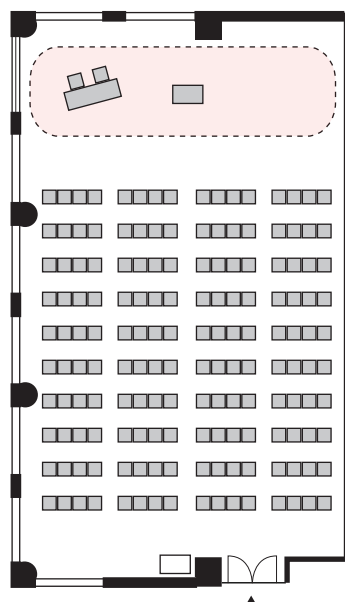

シアター形式 160名

以下のパターン以外でもご要望がございましたら会場担当者までお知らせください。

① 演台：中央

② 講師席：中央

③ 演台：右 / 講師席：左

④ 講師席：右 / 演台：左

⑤ 演台：中央 / 講師席：右

⑥ 演台：中央 / 講師席：左

⑦ 講師席：中央 / 演台：右

⑧ 講師席：中央 / 演台：左

プロジェクターあり シアター形式 160名

以下のパターン以外でもご要望がございましたら会場担当者までお知らせください。

① 演台：右

② 演台：左

③ 講師席：右

④ 講師席：左

⑤ 演台：右 / 講師席：左

⑥ 講師席：右 / 演台：左