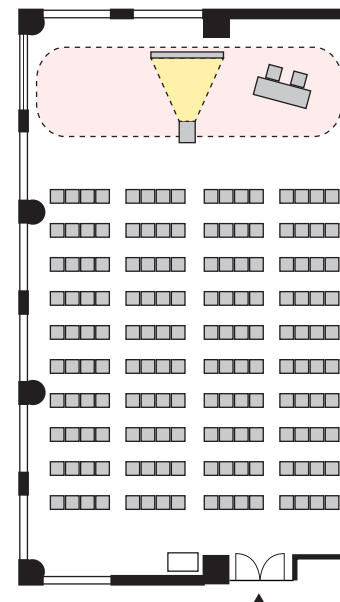

シアター形式 160名

以下のパターン以外でもご要望がございましたら会場担当者までお知らせください。

① 演台：中央

② 講師席：中央

③ 演台：右 / 講師席：左

④ 講師席：右 / 演台：左

⑤ 演台：中央 / 講師席：右

⑥ 演台：中央 / 講師席：左

⑦ 講師席：中央 / 演台：右

⑧ 講師席：中央 / 演台：左

プロジェクターあり シアター形式 160名

以下のパターン以外でもご要望がございましたら会場担当者までお知らせください。

① 演台：右

② 演台：左

③ 講師席：右

④ 講師席：左

⑤ 演台：右 / 講師席：左

⑥ 講師席：右 / 演台：左