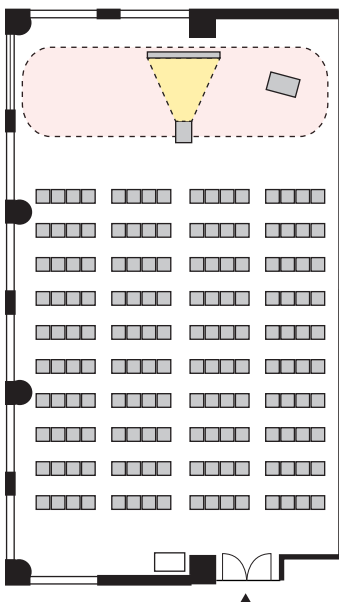

シアター形式 160名

以下のパターン以外でもご要望がございましたら会場担当者までお知らせください。

① 演台：中央

② 講師席：中央

③ 演台：右 / 講師席：左

④ 講師席：右 / 演台：左

⑤ 演台：中央 / 講師席：右

⑥ 演台：中央 / 講師席：左

⑦ 講師席：中央 / 演台：右

⑧ 講師席：中央 / 演台：左

プロジェクターあり シアター形式 160名

以下のパターン以外でもご要望がございましたら会場担当者までお知らせください。

① 演台：右

② 演台：左

③ 講師席：右

④ 講師席：左

⑤ 演台：右 / 講師席：左

⑥ 講師席：右 / 演台：左