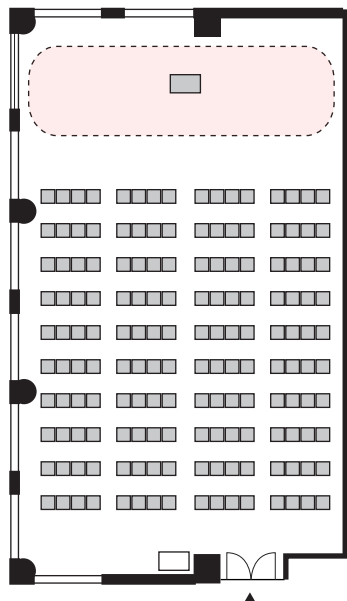

シアター形式 160名

以下のパターン以外でもご要望がございましたら会場担当者までお知らせください。

① 演台：中央

② 講師席：中央

③ 演台：右 / 講師席：左

④ 講師席：右 / 演台：左

⑤ 演台：中央 / 講師席：右

⑥ 演台：中央 / 講師席：左

⑦ 講師席：中央 / 演台：右

⑧ 講師席：中央 / 演台：左

プロジェクターあり シアター形式 160名

以下のパターン以外でもご要望がございましたら会場担当者までお知らせください。

① 演台：右

② 演台：左

③ 講師席：右

④ 講師席：左

⑤ 演台：右 / 講師席：左

⑥ 講師席：右 / 演台：左