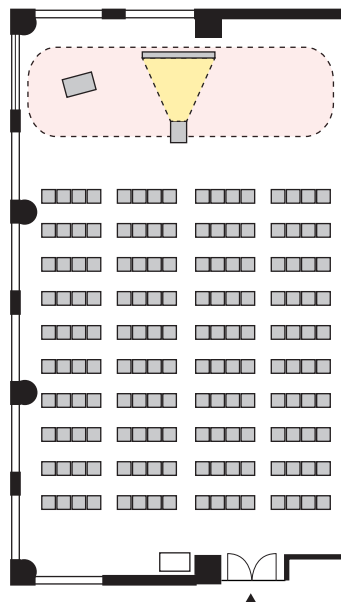

シアター形式 160名

以下のパターン以外でもご要望がございましたら会場担当者までお知らせください。

① 演台：中央

② 講師席：中央

③ 演台：右 / 講師席：左

④ 講師席：右 / 演台：左

⑤ 演台：中央 / 講師席：右

⑥ 演台：中央 / 講師席：左

⑦ 講師席：中央 / 演台：右

⑧ 講師席：中央 / 演台：左

プロジェクターあり シアター形式 160名

以下のパターン以外でもご要望がございましたら会場担当者までお知らせください。

① 演台：右

② 演台：左

③ 講師席：右

④ 講師席：左

⑤ 演台：右 / 講師席：左

⑥ 講師席：右 / 演台：左