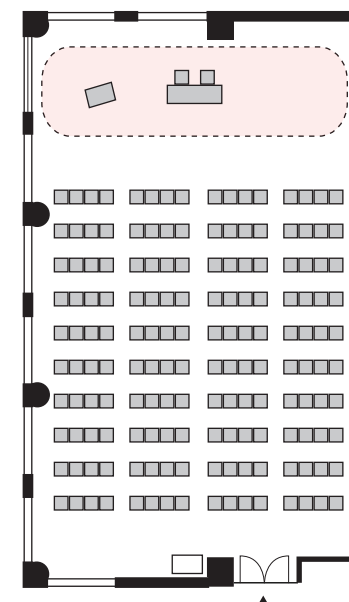

シアター形式 160名

以下のパターン以外でもご要望がございましたら会場担当者までお知らせください。

① 演台：中央

② 講師席：中央

③ 演台：右 / 講師席：左

④ 講師席：右 / 演台：左

⑤ 演台：中央 / 講師席：右

⑥ 演台：中央 / 講師席：左

⑦ 講師席：中央 / 演台：右

⑧ 講師席：中央 / 演台：左

プロジェクターあり シアター形式 160名

以下のパターン以外でもご要望がございましたら会場担当者までお知らせください。

① 演台：右

② 演台：左

③ 講師席：右

④ 講師席：左

⑤ 演台：右 / 講師席：左

⑥ 講師席：右 / 演台：左