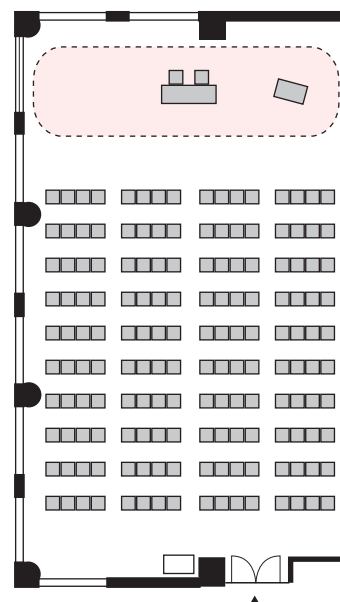

シアター形式 160名

以下のパターン以外でもご要望がございましたら会場担当者までお知らせください。

① 演台：中央

② 講師席：中央

③ 演台：右 / 講師席：左

④ 講師席：右 / 演台：左

⑤ 演台：中央 / 講師席：右

⑥ 演台：中央 / 講師席：左

⑦ 講師席：中央 / 演台：右

⑧ 講師席：中央 / 演台：左

プロジェクターあり シアター形式 160名

以下のパターン以外でもご要望がございましたら会場担当者までお知らせください。

① 演台：右

② 演台：左

③ 講師席：右

④ 講師席：左

⑤ 演台：右 / 講師席：左

⑥ 講師席：右 / 演台：左