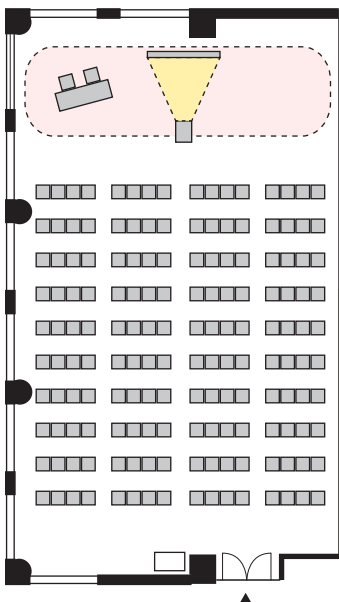

シアター形式 160名

以下のパターン以外でもご要望がございましたら会場担当者までお知らせください。

① 演台：中央

② 講師席：中央

③ 演台：右 / 講師席：左

④ 講師席：右 / 演台：左

⑤ 演台：中央 / 講師席：右

⑥ 演台：中央 / 講師席：左

⑦ 講師席：中央 / 演台：右

⑧ 講師席：中央 / 演台：左

プロジェクターあり シアター形式 160名

以下のパターン以外でもご要望がございましたら会場担当者までお知らせください。

① 演台：右

② 演台：左

③ 講師席：右

④ 講師席：左

⑤ 演台：右 / 講師席：左

⑥ 講師席：右 / 演台：左