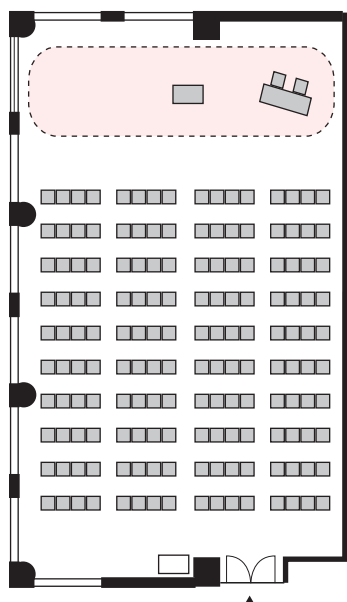

シアター形式 160名

以下のパターン以外でもご要望がございましたら会場担当者までお知らせください。

① 演台：中央

② 講師席：中央

③ 演台：右 / 講師席：左

④ 講師席：右 / 演台：左

⑤ 演台：中央 / 講師席：右

⑥ 演台：中央 / 講師席：左

⑦ 講師席：中央 / 演台：右

⑧ 講師席：中央 / 演台：左

プロジェクターあり シアター形式 160名

以下のパターン以外でもご要望がございましたら会場担当者までお知らせください。

① 演台：右

② 演台：左

③ 講師席：右

④ 講師席：左

⑤ 演台：右 / 講師席：左

⑥ 講師席：右 / 演台：左