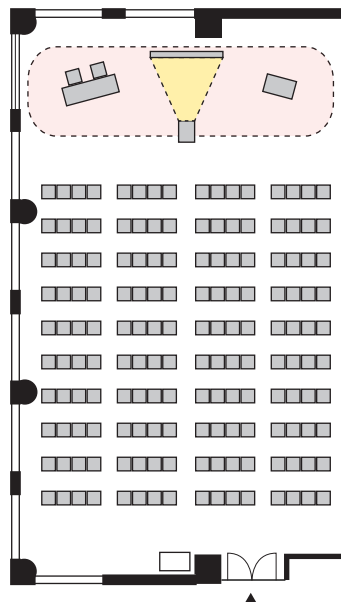

シアター形式 160名

以下のパターン以外でもご要望がございましたら会場担当者までお知らせください。

① 演台：中央

② 講師席：中央

③ 演台：右 / 講師席：左

④ 講師席：右 / 演台：左

⑤ 演台：中央 / 講師席：右

⑥ 演台：中央 / 講師席：左

⑦ 講師席：中央 / 演台：右

⑧ 講師席：中央 / 演台：左

プロジェクターあり シアター形式 160名

以下のパターン以外でもご要望がございましたら会場担当者までお知らせください。

① 演台：右

② 演台：左

③ 講師席：右

④ 講師席：左

⑤ 演台：右 / 講師席：左

⑥ 講師席：右 / 演台：左