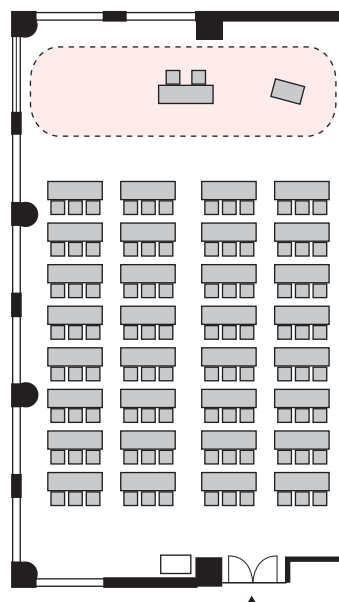

# スクール形式 3名掛け 96名 (スクール形式 2名掛け 64名)

以下のパターン以外でもご要望がございましたら会場担当者までお知らせください。

① 演台：中央

② 講師席：中央

③ 演台：右 / 講師席：左

④ 講師席：右 / 演台：左

⑤ 演台：中央 / 講師席：右

⑥ 演台：中央 / 講師席：左

⑦ 講師席：中央 / 演台：右

⑧ 講師席：中央 / 演台：左

# プロジェクターあり スクール形式 3名掛け 96名 (スクール形式 2名掛け 64名)

以下のパターン以外でもご要望がございましたら会場担当者までお知らせください。

① 演台：右

② 演台：左

③ 講師席：右

④ 講師席：左

⑤ 演台：右 / 講師席：左

⑥ 講師席：右 / 演台：左