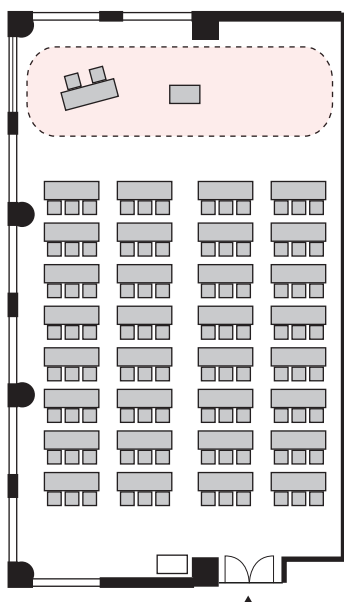

# スクール形式 3名掛け 96名 (スクール形式 2名掛け 64名)

以下のパターン以外でもご要望がございましたら会場担当者までお知らせください。

① 演台：中央

② 講師席：中央

③ 演台：右 / 講師席：左

④ 講師席：右 / 演台：左

⑤ 演台：中央 / 講師席：右

⑥ 演台：中央 / 講師席：左

⑦ 講師席：中央 / 演台：右

⑧ 講師席：中央 / 演台：左

# プロジェクターあり スクール形式 3名掛け 96名 (スクール形式 2名掛け 64名)

以下のパターン以外でもご要望がございましたら会場担当者までお知らせください。

① 演台：右

② 演台：左

③ 講師席：右

④ 講師席：左

⑤ 演台：右 / 講師席：左

⑥ 講師席：右 / 演台：左