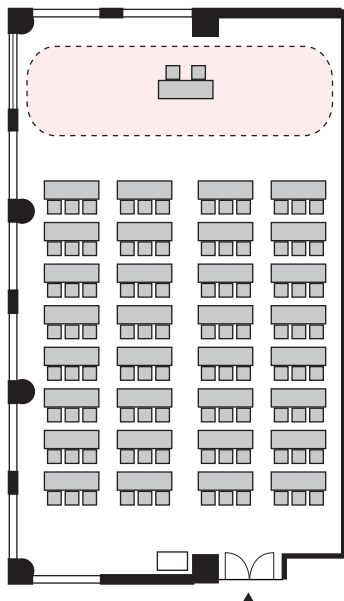

# スクール形式 3名掛け 96名 (スクール形式 2名掛け 64名)

以下のパターン以外でもご要望がございましたら会場担当者までお知らせください。

① 演台：中央

② 講師席：中央

③ 演台：右 / 講師席：左

④ 講師席：右 / 演台：左

⑤ 演台：中央 / 講師席：右

⑥ 演台：中央 / 講師席：左

⑦ 講師席：中央 / 演台：右

⑧ 講師席：中央 / 演台：左

# プロジェクターあり スクール形式 3名掛け 96名 (スクール形式 2名掛け 64名)

以下のパターン以外でもご要望がございましたら会場担当者までお知らせください。

① 演台：右

② 演台：左

③ 講師席：右

④ 講師席：左

⑤ 演台：右 / 講師席：左

⑥ 講師席：右 / 演台：左