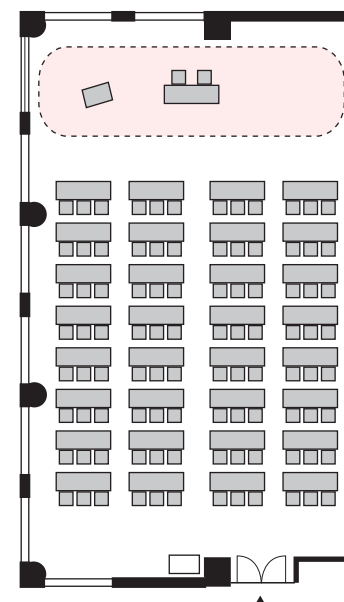

# スクール形式 3名掛け 96名 (スクール形式 2名掛け 64名)

以下のパターン以外でもご要望がございましたら会場担当者までお知らせください。

① 演台：中央

② 講師席：中央

③ 演台：右 / 講師席：左

④ 講師席：右 / 演台：左

⑤ 演台：中央 / 講師席：右

⑥ 演台：中央 / 講師席：左

⑦ 講師席：中央 / 演台：右

⑧ 講師席：中央 / 演台：左

# プロジェクターあり スクール形式 3名掛け 96名 (スクール形式 2名掛け 64名)

以下のパターン以外でもご要望がございましたら会場担当者までお知らせください。

① 演台：右

② 演台：左

③ 講師席：右

④ 講師席：左

⑤ 演台：右 / 講師席：左

⑥ 講師席：右 / 演台：左