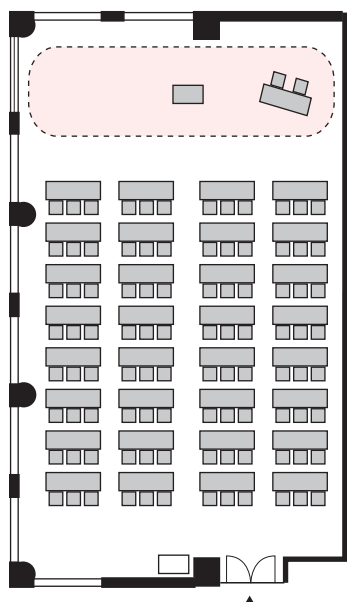

# スクール形式 3名掛け 96名 (スクール形式 2名掛け 64名)

以下のパターン以外でもご要望がございましたら会場担当者までお知らせください。

① 演台：中央

② 講師席：中央

③ 演台：右 / 講師席：左

④ 講師席：右 / 演台：左

⑤ 演台：中央 / 講師席：右

⑥ 演台：中央 / 講師席：左

⑦ 講師席：中央 / 演台：右

⑧ 講師席：中央 / 演台：左

# プロジェクターあり スクール形式 3名掛け 96名 (スクール形式 2名掛け 64名)

以下のパターン以外でもご要望がございましたら会場担当者までお知らせください。

① 演台：右

② 演台：左

③ 講師席：右

④ 講師席：左

⑤ 演台：右 / 講師席：左

⑥ 講師席：右 / 演台：左