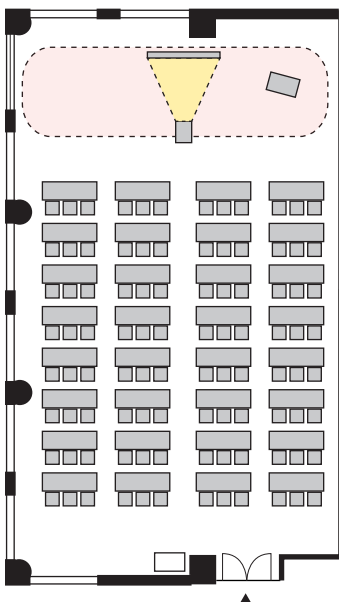

# スクール形式 3名掛け 96名 (スクール形式 2名掛け 64名)

以下のパターン以外でもご要望がございましたら会場担当者までお知らせください。

① 演台：中央

② 講師席：中央

③ 演台：右 / 講師席：左

④ 講師席：右 / 演台：左

⑤ 演台：中央 / 講師席：右

⑥ 演台：中央 / 講師席：左

⑦ 講師席：中央 / 演台：右

⑧ 講師席：中央 / 演台：左

# プロジェクターあり スクール形式 3名掛け 96名 (スクール形式 2名掛け 64名)

以下のパターン以外でもご要望がございましたら会場担当者までお知らせください。

① 演台：右

② 演台：左

③ 講師席：右

④ 講師席：左

⑤ 演台：右 / 講師席：左

⑥ 講師席：右 / 演台：左