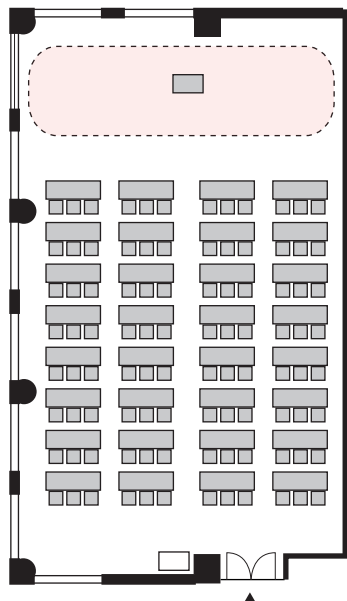

# スクール形式 3名掛け 96名 (スクール形式 2名掛け 64名)

以下のパターン以外でもご要望がございましたら会場担当者までお知らせください。

① 演台：中央

② 講師席：中央

③ 演台：右 / 講師席：左

④ 講師席：右 / 演台：左

⑤ 演台：中央 / 講師席：右

⑥ 演台：中央 / 講師席：左

⑦ 講師席：中央 / 演台：右

⑧ 講師席：中央 / 演台：左

# プロジェクターあり スクール形式 3名掛け 96名 (スクール形式 2名掛け 64名)

以下のパターン以外でもご要望がございましたら会場担当者までお知らせください。

① 演台：右

② 演台：左

③ 講師席：右

④ 講師席：左

⑤ 演台：右 / 講師席：左

⑥ 講師席：右 / 演台：左