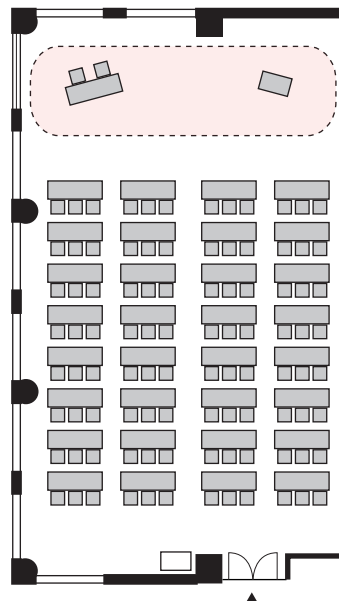

# スクール形式 3名掛け 96名 (スクール形式 2名掛け 64名)

以下のパターン以外でもご要望がございましたら会場担当者までお知らせください。

① 演台：中央

② 講師席：中央

③ 演台：右 / 講師席：左

④ 講師席：右 / 演台：左

⑤ 演台：中央 / 講師席：右

⑥ 演台：中央 / 講師席：左

⑦ 講師席：中央 / 演台：右

⑧ 講師席：中央 / 演台：左

# プロジェクターあり スクール形式 3名掛け 96名 (スクール形式 2名掛け 64名)

以下のパターン以外でもご要望がございましたら会場担当者までお知らせください。

① 演台：右

② 演台：左

③ 講師席：右

④ 講師席：左

⑤ 演台：右 / 講師席：左

⑥ 講師席：右 / 演台：左