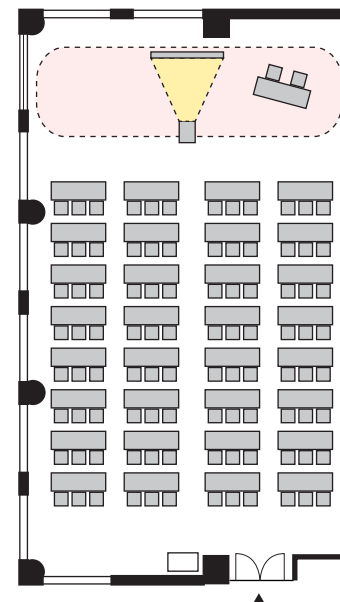

# スクール形式 3名掛け 96名 (スクール形式 2名掛け 64名)

以下のパターン以外でもご要望がございましたら会場担当者までお知らせください。

① 演台：中央

② 講師席：中央

③ 演台：右 / 講師席：左

④ 講師席：右 / 演台：左

⑤ 演台：中央 / 講師席：右

⑥ 演台：中央 / 講師席：左

⑦ 講師席：中央 / 演台：右

⑧ 講師席：中央 / 演台：左

# プロジェクターあり スクール形式 3名掛け 96名 (スクール形式 2名掛け 64名)

以下のパターン以外でもご要望がございましたら会場担当者までお知らせください。

① 演台：右

② 演台：左

③ 講師席：右

④ 講師席：左

⑤ 演台：右 / 講師席：左

⑥ 講師席：右 / 演台：左