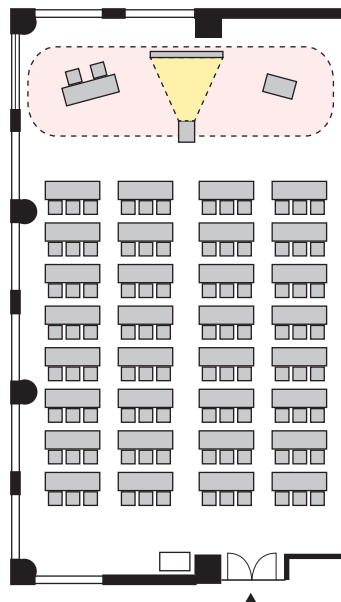

# スクール形式 3名掛け 96名 (スクール形式 2名掛け 64名)

以下のパターン以外でもご要望がございましたら会場担当者までお知らせください。

① 演台：中央

② 講師席：中央

③ 演台：右 / 講師席：左

④ 講師席：右 / 演台：左

⑤ 演台：中央 / 講師席：右

⑥ 演台：中央 / 講師席：左

⑦ 講師席：中央 / 演台：右

⑧ 講師席：中央 / 演台：左

# プロジェクターあり スクール形式 3名掛け 96名 (スクール形式 2名掛け 64名)

以下のパターン以外でもご要望がございましたら会場担当者までお知らせください。

① 演台：右

② 演台：左

③ 講師席：右

④ 講師席：左

⑤ 演台：右 / 講師席：左

⑥ 講師席：右 / 演台：左