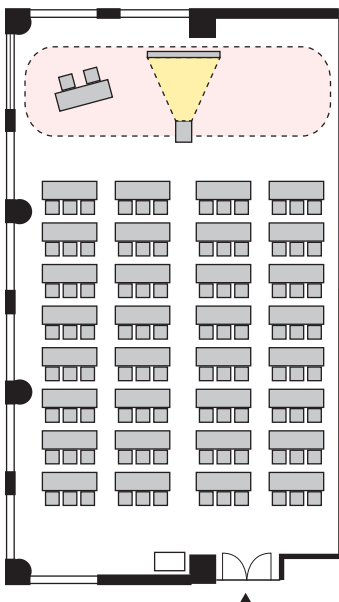

# スクール形式 3名掛け 96名 (スクール形式 2名掛け 64名)

以下のパターン以外でもご要望がございましたら会場担当者までお知らせください。

① 演台：中央

② 講師席：中央

③ 演台：右 / 講師席：左

④ 講師席：右 / 演台：左

⑤ 演台：中央 / 講師席：右

⑥ 演台：中央 / 講師席：左

⑦ 講師席：中央 / 演台：右

⑧ 講師席：中央 / 演台：左

# プロジェクターあり スクール形式 3名掛け 96名 (スクール形式 2名掛け 64名)

以下のパターン以外でもご要望がございましたら会場担当者までお知らせください。

① 演台：右

② 演台：左

③ 講師席：右

④ 講師席：左

⑤ 演台：右 / 講師席：左

⑥ 講師席：右 / 演台：左