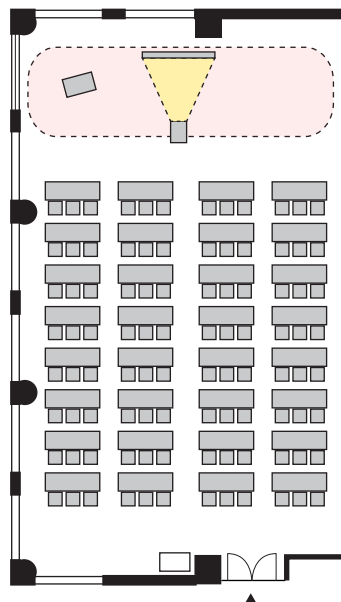

# スクール形式 3名掛け 96名 (スクール形式 2名掛け 64名)

以下のパターン以外でもご要望がございましたら会場担当者までお知らせください。

① 演台：中央

② 講師席：中央

③ 演台：右 / 講師席：左

④ 講師席：右 / 演台：左

⑤ 演台：中央 / 講師席：右

⑥ 演台：中央 / 講師席：左

⑦ 講師席：中央 / 演台：右

⑧ 講師席：中央 / 演台：左

# プロジェクターあり スクール形式 3名掛け 96名 (スクール形式 2名掛け 64名)

以下のパターン以外でもご要望がございましたら会場担当者までお知らせください。

① 演台：右

② 演台：左

③ 講師席：右

④ 講師席：左

⑤ 演台：右 / 講師席：左

⑥ 講師席：右 / 演台：左