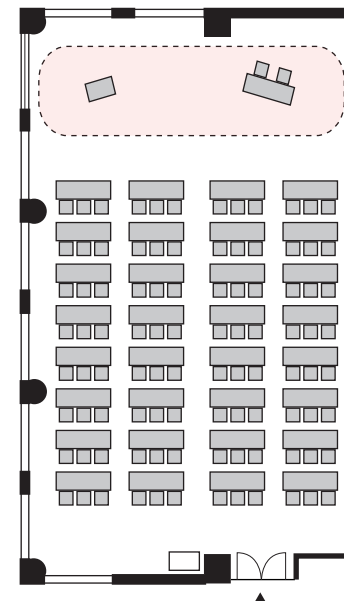

# スクール形式 3名掛け 96名 (スクール形式 2名掛け 64名)

以下のパターン以外でもご要望がございましたら会場担当者までお知らせください。

① 演台：中央

② 講師席：中央

③ 演台：右 / 講師席：左

④ 講師席：右 / 演台：左

⑤ 演台：中央 / 講師席：右

⑥ 演台：中央 / 講師席：左

⑦ 講師席：中央 / 演台：右

⑧ 講師席：中央 / 演台：左

# プロジェクターあり スクール形式 3名掛け 96名 (スクール形式 2名掛け 64名)

以下のパターン以外でもご要望がございましたら会場担当者までお知らせください。

① 演台：右

② 演台：左

③ 講師席：右

④ 講師席：左

⑤ 演台：右 / 講師席：左

⑥ 講師席：右 / 演台：左