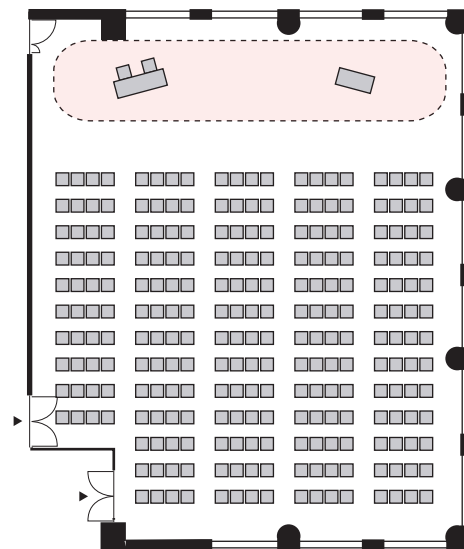

シアター形式 248名

以下のパターン以外でもご要望がございましたら会場担当者までお知らせください。

① 演台：中央

② 講師席：中央

③ 演台：右 / 講師席：左

④ 講師席：右 / 演台：左

⑤ 演台：中央 / 講師席：右

⑥ 演台：中央 / 講師席：左

⑦ 講師席：中央 / 演台：右

⑧ 講師席：中央 / 演台：左

プロジェクターあり シアター形式 248名

以下のパターン以外でもご要望がございましたら会場担当者までお知らせください。

① 演台：右

② 演台：左

③ 講師席：右

④ 講師席：左

⑤ 演台：右 / 講師席：左

⑥ 講師席：右 / 演台：左