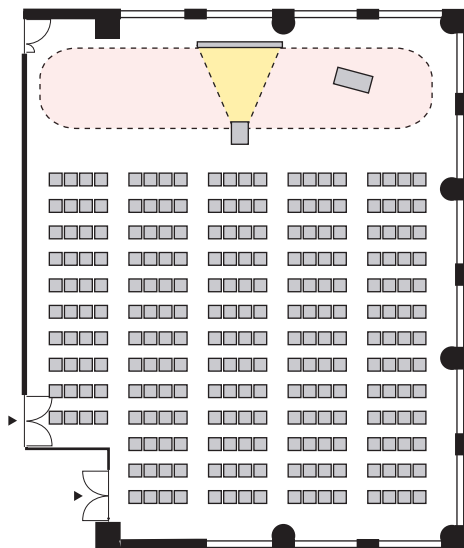

シアター形式 248名

以下のパターン以外でもご要望がございましたら会場担当者までお知らせください。

① 演台：中央

② 講師席：中央

③ 演台：右 / 講師席：左

④ 講師席：右 / 演台：左

⑤ 演台：中央 / 講師席：右

⑥ 演台：中央 / 講師席：左

⑦ 講師席：中央 / 演台：右

⑧ 講師席：中央 / 演台：左

プロジェクターあり シアター形式 248名

以下のパターン以外でもご要望がございましたら会場担当者までお知らせください。

① 演台：右

② 演台：左

③ 講師席：右

④ 講師席：左

⑤ 演台：右 / 講師席：左

⑥ 講師席：右 / 演台：左