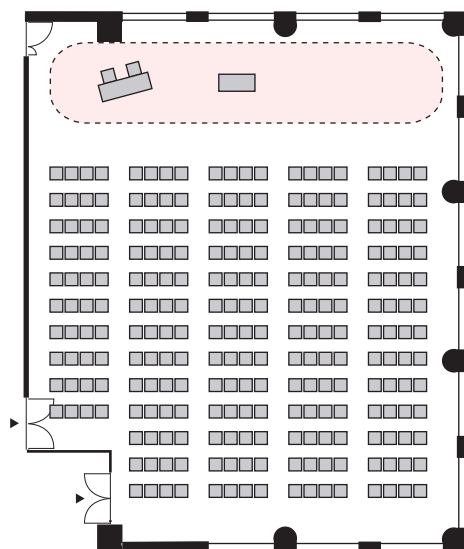

シアター形式 248名

以下のパターン以外でもご要望がございましたら会場担当者までお知らせください。

① 演台：中央

② 講師席：中央

③ 演台：右 / 講師席：左

④ 講師席：右 / 演台：左

⑤ 演台：中央 / 講師席：右

⑥ 演台：中央 / 講師席：左

⑦ 講師席：中央 / 演台：右

⑧ 講師席：中央 / 演台：左

プロジェクターあり シアター形式 248名

以下のパターン以外でもご要望がございましたら会場担当者までお知らせください。

① 演台：右

② 演台：左

③ 講師席：右

④ 講師席：左

⑤ 演台：右 / 講師席：左

⑥ 講師席：右 / 演台：左