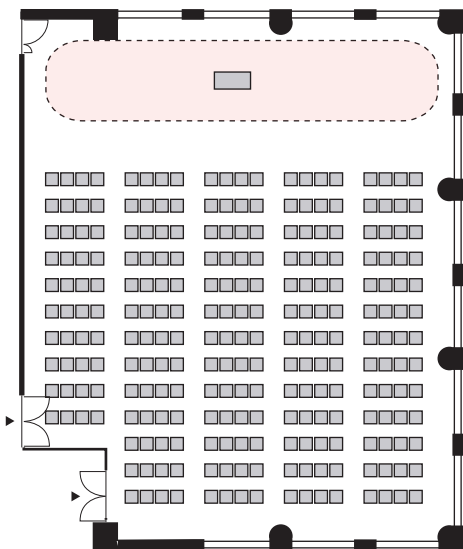

シアター形式 248名

以下のパターン以外でもご要望がございましたら会場担当者までお知らせください。

① 演台：中央

② 講師席：中央

③ 演台：右 / 講師席：左

④ 講師席：右 / 演台：左

⑤ 演台：中央 / 講師席：右

⑥ 演台：中央 / 講師席：左

⑦ 講師席：中央 / 演台：右

⑧ 講師席：中央 / 演台：左

プロジェクターあり シアター形式 248名

以下のパターン以外でもご要望がございましたら会場担当者までお知らせください。

① 演台：右

② 演台：左

③ 講師席：右

④ 講師席：左

⑤ 演台：右 / 講師席：左

⑥ 講師席：右 / 演台：左