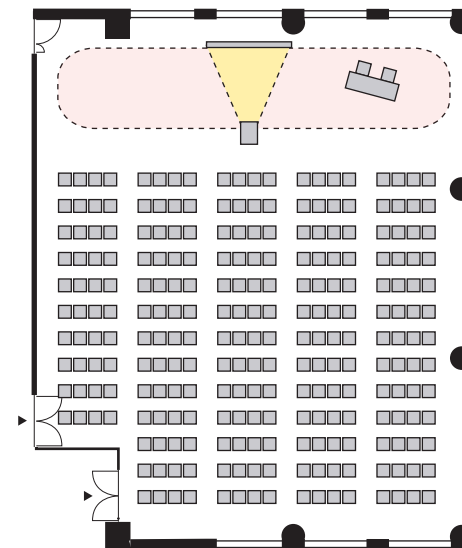

シアター形式 248名

以下のパターン以外でもご要望がございましたら会場担当者までお知らせください。

① 演台：中央

② 講師席：中央

③ 演台：右 / 講師席：左

④ 講師席：右 / 演台：左

⑤ 演台：中央 / 講師席：右

⑥ 演台：中央 / 講師席：左

⑦ 講師席：中央 / 演台：右

⑧ 講師席：中央 / 演台：左

プロジェクターあり シアター形式 248名

以下のパターン以外でもご要望がございましたら会場担当者までお知らせください。

① 演台：右

② 演台：左

③ 講師席：右

④ 講師席：左

⑤ 演台：右 / 講師席：左

⑥ 講師席：右 / 演台：左