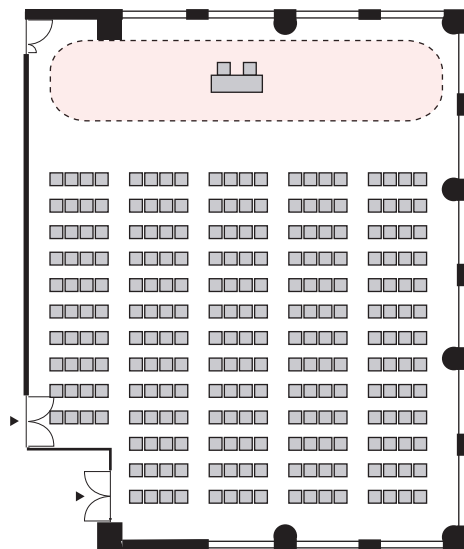

シアター形式 248名

以下のパターン以外でもご要望がございましたら会場担当者までお知らせください。

① 演台：中央

② 講師席：中央

③ 演台：右 / 講師席：左

④ 講師席：右 / 演台：左

⑤ 演台：中央 / 講師席：右

⑥ 演台：中央 / 講師席：左

⑦ 講師席：中央 / 演台：右

⑧ 講師席：中央 / 演台：左

プロジェクターあり シアター形式 248名

以下のパターン以外でもご要望がございましたら会場担当者までお知らせください。

① 演台：右

② 演台：左

③ 講師席：右

④ 講師席：左

⑤ 演台：右 / 講師席：左

⑥ 講師席：右 / 演台：左