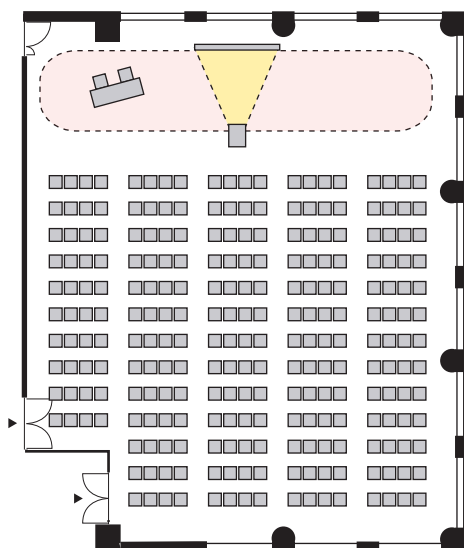

シアター形式 248名

以下のパターン以外でもご要望がございましたら会場担当者までお知らせください。

① 演台：中央

② 講師席：中央

③ 演台：右 / 講師席：左

④ 講師席：右 / 演台：左

⑤ 演台：中央 / 講師席：右

⑥ 演台：中央 / 講師席：左

⑦ 講師席：中央 / 演台：右

⑧ 講師席：中央 / 演台：左

プロジェクターあり シアター形式 248名

以下のパターン以外でもご要望がございましたら会場担当者までお知らせください。

① 演台：右

② 演台：左

③ 講師席：右

④ 講師席：左

⑤ 演台：右 / 講師席：左

⑥ 講師席：右 / 演台：左