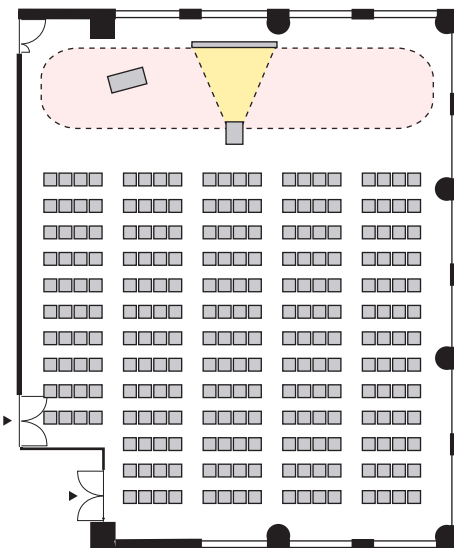

シアター形式 248名

以下のパターン以外でもご要望がございましたら会場担当者までお知らせください。

① 演台：中央

② 講師席：中央

③ 演台：右 / 講師席：左

④ 講師席：右 / 演台：左

⑤ 演台：中央 / 講師席：右

⑥ 演台：中央 / 講師席：左

⑦ 講師席：中央 / 演台：右

⑧ 講師席：中央 / 演台：左

プロジェクターあり シアター形式 248名

以下のパターン以外でもご要望がございましたら会場担当者までお知らせください。

① 演台：右

② 演台：左

③ 講師席：右

④ 講師席：左

⑤ 演台：右 / 講師席：左

⑥ 講師席：右 / 演台：左