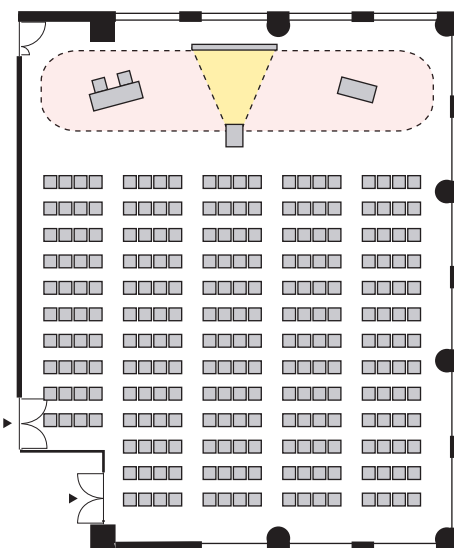

シアター形式 248名

以下のパターン以外でもご要望がございましたら会場担当者までお知らせください。

① 演台：中央

② 講師席：中央

③ 演台：右 / 講師席：左

④ 講師席：右 / 演台：左

⑤ 演台：中央 / 講師席：右

⑥ 演台：中央 / 講師席：左

⑦ 講師席：中央 / 演台：右

⑧ 講師席：中央 / 演台：左

プロジェクターあり シアター形式 248名

以下のパターン以外でもご要望がございましたら会場担当者までお知らせください。

① 演台：右

② 演台：左

③ 講師席：右

④ 講師席：左

⑤ 演台：右 / 講師席：左

⑥ 講師席：右 / 演台：左