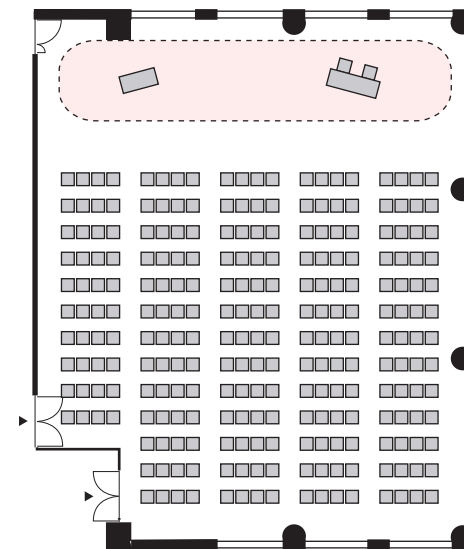

シアター形式 248名

以下のパターン以外でもご要望がございましたら会場担当者までお知らせください。

① 演台：中央

② 講師席：中央

③ 演台：右 / 講師席：左

④ 講師席：右 / 演台：左

⑤ 演台：中央 / 講師席：右

⑥ 演台：中央 / 講師席：左

⑦ 講師席：中央 / 演台：右

⑧ 講師席：中央 / 演台：左

プロジェクターあり シアター形式 248名

以下のパターン以外でもご要望がございましたら会場担当者までお知らせください。

① 演台：右

② 演台：左

③ 講師席：右

④ 講師席：左

⑤ 演台：右 / 講師席：左

⑥ 講師席：右 / 演台：左