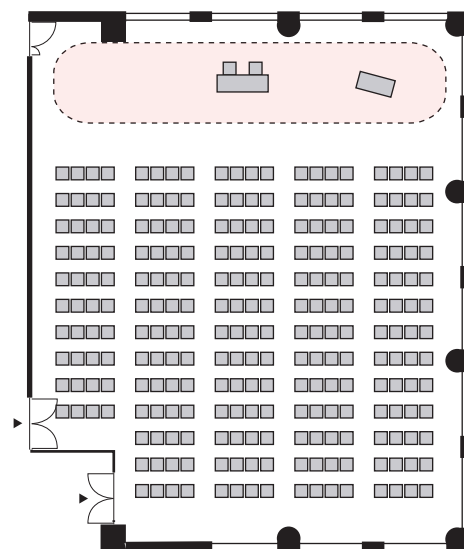

シアター形式 248名

以下のパターン以外でもご要望がございましたら会場担当者までお知らせください。

① 演台：中央

② 講師席：中央

③ 演台：右 / 講師席：左

④ 講師席：右 / 演台：左

⑤ 演台：中央 / 講師席：右

⑥ 演台：中央 / 講師席：左

⑦ 講師席：中央 / 演台：右

⑧ 講師席：中央 / 演台：左

プロジェクターあり シアター形式 248名

以下のパターン以外でもご要望がございましたら会場担当者までお知らせください。

① 演台：右

② 演台：左

③ 講師席：右

④ 講師席：左

⑤ 演台：右 / 講師席：左

⑥ 講師席：右 / 演台：左