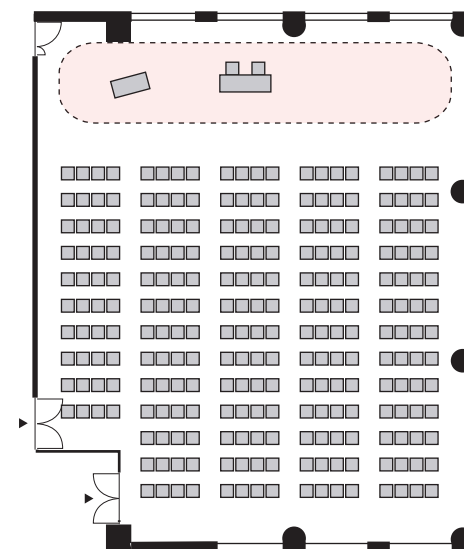

シアター形式 248名

以下のパターン以外でもご要望がございましたら会場担当者までお知らせください。

① 演台：中央

② 講師席：中央

③ 演台：右 / 講師席：左

④ 講師席：右 / 演台：左

⑤ 演台：中央 / 講師席：右

⑥ 演台：中央 / 講師席：左

⑦ 講師席：中央 / 演台：右

⑧ 講師席：中央 / 演台：左

プロジェクターあり シアター形式 248名

以下のパターン以外でもご要望がございましたら会場担当者までお知らせください。

① 演台：右

② 演台：左

③ 講師席：右

④ 講師席：左

⑤ 演台：右 / 講師席：左

⑥ 講師席：右 / 演台：左