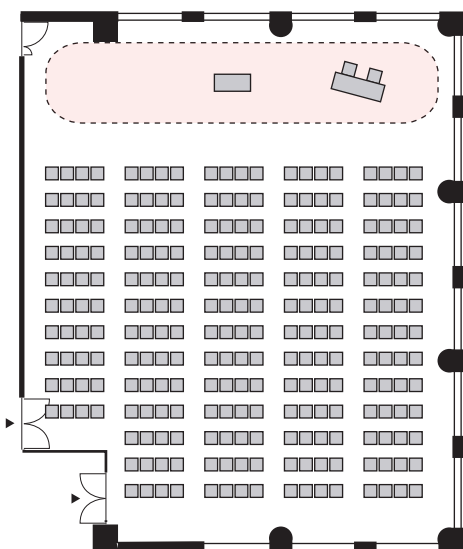

シアター形式 248名

以下のパターン以外でもご要望がございましたら会場担当者までお知らせください。

① 演台：中央

② 講師席：中央

③ 演台：右 / 講師席：左

④ 講師席：右 / 演台：左

⑤ 演台：中央 / 講師席：右

⑥ 演台：中央 / 講師席：左

⑦ 講師席：中央 / 演台：右

⑧ 講師席：中央 / 演台：左

プロジェクターあり シアター形式 248名

以下のパターン以外でもご要望がございましたら会場担当者までお知らせください。

① 演台：右

② 演台：左

③ 講師席：右

④ 講師席：左

⑤ 演台：右 / 講師席：左

⑥ 講師席：右 / 演台：左