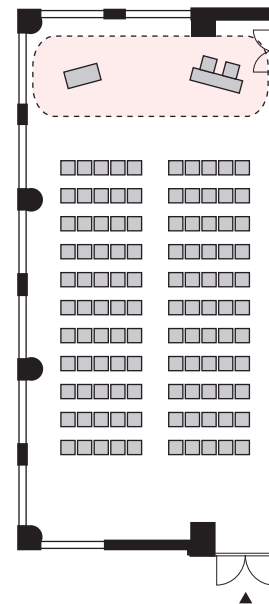

# シアター形式 110名

以下のパターン以外でもご要望がございましたら会場担当者までお知らせください。

① 演台：中央

② 講師席：中央

③ 演台：右 / 講師席：左

④ 講師席：右 / 演台：左

⑤ 演台：中央 / 講師席：右

⑥ 演台：中央 / 講師席：左

⑦ 講師席：中央 / 演台：右

⑧ 講師席：中央 / 演台：左

# プロジェクターあり シアター形式 110名

以下のパターン以外でもご要望がございましたら会場担当者までお知らせください。

① 演台：右

② 演台：左

③ 講師席：右

④ 講師席：左

⑤ 演台：右 / 講師席：左

⑥ 講師席：右 / 演台：左