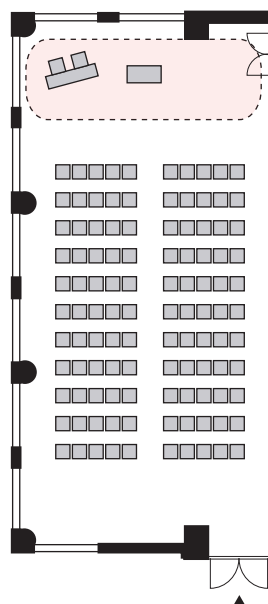

# シアター形式 110名

以下のパターン以外でもご要望がございましたら会場担当者までお知らせください。

① 演台：中央

② 講師席：中央

③ 演台：右 / 講師席：左

④ 講師席：右 / 演台：左

⑤ 演台：中央 / 講師席：右

⑥ 演台：中央 / 講師席：左

⑦ 講師席：中央 / 演台：右

⑧ 講師席：中央 / 演台：左

# プロジェクターあり シアター形式 110名

以下のパターン以外でもご要望がございましたら会場担当者までお知らせください。

① 演台：右

② 演台：左

③ 講師席：右

④ 講師席：左

⑤ 演台：右 / 講師席：左

⑥ 講師席：右 / 演台：左