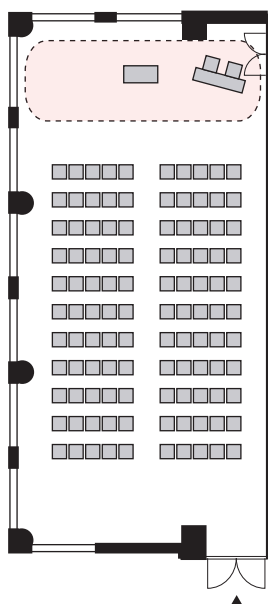

# シアター形式 110名

以下のパターン以外でもご要望がございましたら会場担当者までお知らせください。

① 演台：中央

② 講師席：中央

③ 演台：右 / 講師席：左

④ 講師席：右 / 演台：左

⑤ 演台：中央 / 講師席：右

⑥ 演台：中央 / 講師席：左

⑦ 講師席：中央 / 演台：右

⑧ 講師席：中央 / 演台：左

# プロジェクターあり シアター形式 110名

以下のパターン以外でもご要望がございましたら会場担当者までお知らせください。

① 演台：右

② 演台：左

③ 講師席：右

④ 講師席：左

⑤ 演台：右 / 講師席：左

⑥ 講師席：右 / 演台：左