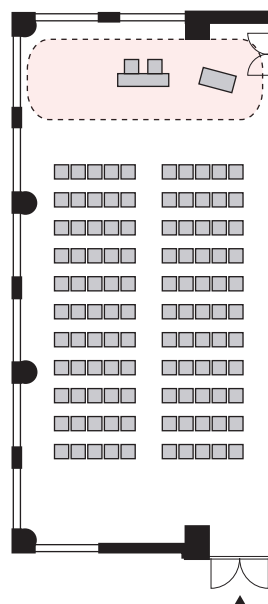

# シアター形式 110名

以下のパターン以外でもご要望がございましたら会場担当者までお知らせください。

① 演台：中央

② 講師席：中央

③ 演台：右 / 講師席：左

④ 講師席：右 / 演台：左

⑤ 演台：中央 / 講師席：右

⑥ 演台：中央 / 講師席：左

⑦ 講師席：中央 / 演台：右

⑧ 講師席：中央 / 演台：左

# プロジェクターあり シアター形式 110名

以下のパターン以外でもご要望がございましたら会場担当者までお知らせください。

① 演台：右

② 演台：左

③ 講師席：右

④ 講師席：左

⑤ 演台：右 / 講師席：左

⑥ 講師席：右 / 演台：左