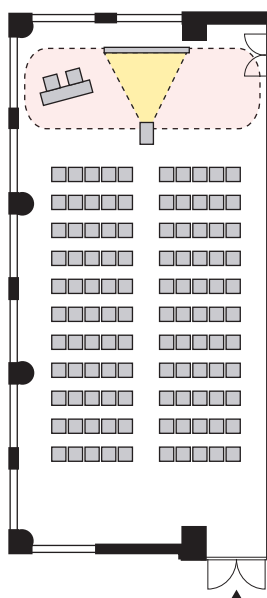

# シアター形式 110名

以下のパターン以外でもご要望がございましたら会場担当者までお知らせください。

① 演台：中央

② 講師席：中央

③ 演台：右 / 講師席：左

④ 講師席：右 / 演台：左

⑤ 演台：中央 / 講師席：右

⑥ 演台：中央 / 講師席：左

⑦ 講師席：中央 / 演台：右

⑧ 講師席：中央 / 演台：左

# プロジェクターあり シアター形式 110名

以下のパターン以外でもご要望がございましたら会場担当者までお知らせください。

① 演台：右

② 演台：左

③ 講師席：右

④ 講師席：左

⑤ 演台：右 / 講師席：左

⑥ 講師席：右 / 演台：左