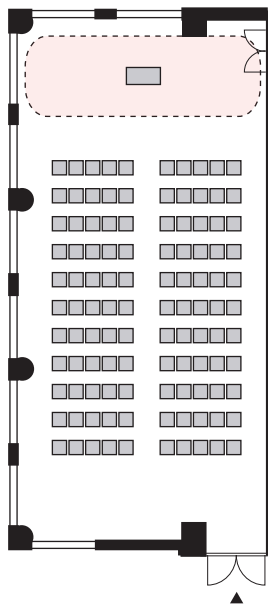

# シアター形式 110名

以下のパターン以外でもご要望がございましたら会場担当者までお知らせください。

① 演台：中央

② 講師席：中央

③ 演台：右 / 講師席：左

④ 講師席：右 / 演台：左

⑤ 演台：中央 / 講師席：右

⑥ 演台：中央 / 講師席：左

⑦ 講師席：中央 / 演台：右

⑧ 講師席：中央 / 演台：左

# プロジェクターあり シアター形式 110名

以下のパターン以外でもご要望がございましたら会場担当者までお知らせください。

① 演台：右

② 演台：左

③ 講師席：右

④ 講師席：左

⑤ 演台：右 / 講師席：左

⑥ 講師席：右 / 演台：左