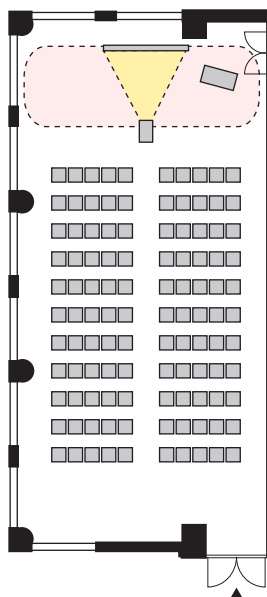

# シアター形式 110名

以下のパターン以外でもご要望がございましたら会場担当者までお知らせください。

① 演台：中央

② 講師席：中央

③ 演台：右 / 講師席：左

④ 講師席：右 / 演台：左

⑤ 演台：中央 / 講師席：右

⑥ 演台：中央 / 講師席：左

⑦ 講師席：中央 / 演台：右

⑧ 講師席：中央 / 演台：左

# プロジェクターあり シアター形式 110名

以下のパターン以外でもご要望がございましたら会場担当者までお知らせください。

① 演台：右

② 演台：左

③ 講師席：右

④ 講師席：左

⑤ 演台：右 / 講師席：左

⑥ 講師席：右 / 演台：左