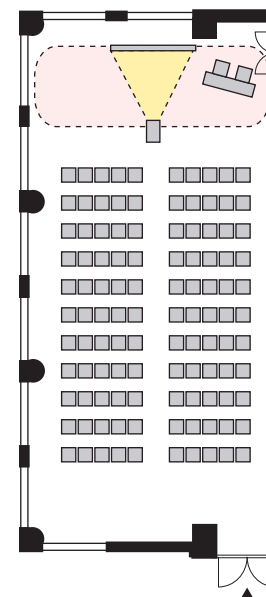

# シアター形式 110名

以下のパターン以外でもご要望がございましたら会場担当者までお知らせください。

① 演台：中央

② 講師席：中央

③ 演台：右 / 講師席：左

④ 講師席：右 / 演台：左

⑤ 演台：中央 / 講師席：右

⑥ 演台：中央 / 講師席：左

⑦ 講師席：中央 / 演台：右

⑧ 講師席：中央 / 演台：左

# プロジェクターあり シアター形式 110名

以下のパターン以外でもご要望がございましたら会場担当者までお知らせください。

① 演台：右

② 演台：左

③ 講師席：右

④ 講師席：左

⑤ 演台：右 / 講師席：左

⑥ 講師席：右 / 演台：左