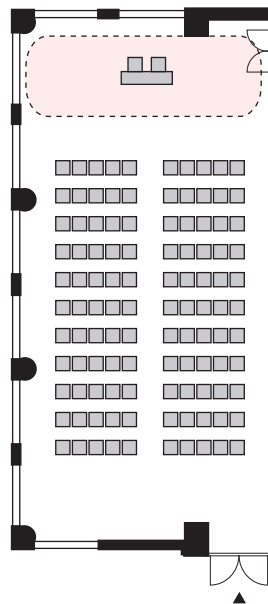

# シアター形式 110名

以下のパターン以外でもご要望がございましたら会場担当者までお知らせください。

① 演台：中央

② 講師席：中央

③ 演台：右 / 講師席：左

④ 講師席：右 / 演台：左

⑤ 演台：中央 / 講師席：右

⑥ 演台：中央 / 講師席：左

⑦ 講師席：中央 / 演台：右

⑧ 講師席：中央 / 演台：左

# プロジェクターあり シアター形式 110名

以下のパターン以外でもご要望がございましたら会場担当者までお知らせください。

① 演台：右

② 演台：左

③ 講師席：右

④ 講師席：左

⑤ 演台：右 / 講師席：左

⑥ 講師席：右 / 演台：左