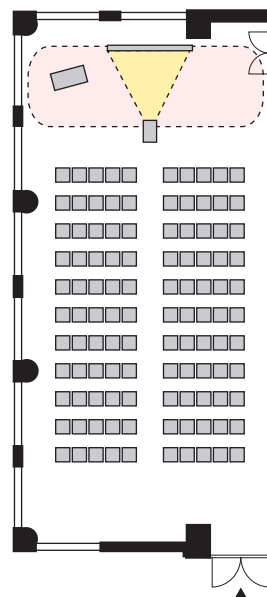

# シアター形式 110名

以下のパターン以外でもご要望がございましたら会場担当者までお知らせください。

① 演台：中央

② 講師席：中央

③ 演台：右 / 講師席：左

④ 講師席：右 / 演台：左

⑤ 演台：中央 / 講師席：右

⑥ 演台：中央 / 講師席：左

⑦ 講師席：中央 / 演台：右

⑧ 講師席：中央 / 演台：左

# プロジェクターあり シアター形式 110名

以下のパターン以外でもご要望がございましたら会場担当者までお知らせください。

① 演台：右

② 演台：左

③ 講師席：右

④ 講師席：左

⑤ 演台：右 / 講師席：左

⑥ 講師席：右 / 演台：左