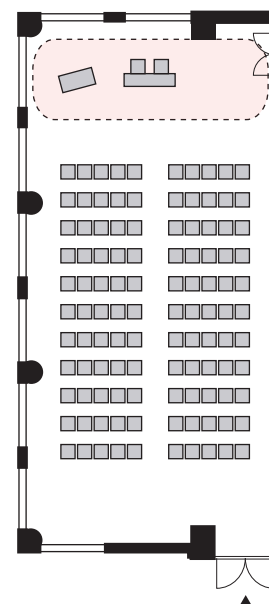

# シアター形式 110名

以下のパターン以外でもご要望がございましたら会場担当者までお知らせください。

① 演台：中央

② 講師席：中央

③ 演台：右 / 講師席：左

④ 講師席：右 / 演台：左

⑤ 演台：中央 / 講師席：右

⑥ 演台：中央 / 講師席：左

⑦ 講師席：中央 / 演台：右

⑧ 講師席：中央 / 演台：左

# プロジェクターあり シアター形式 110名

以下のパターン以外でもご要望がございましたら会場担当者までお知らせください。

① 演台：右

② 演台：左

③ 講師席：右

④ 講師席：左

⑤ 演台：右 / 講師席：左

⑥ 講師席：右 / 演台：左