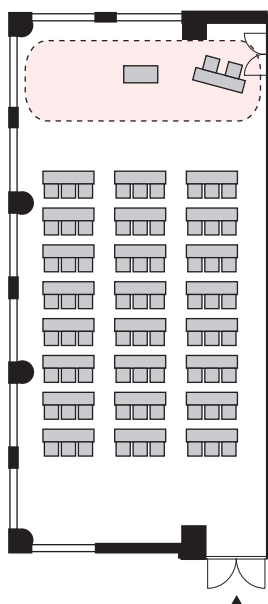

スクール形式 3名掛け 72名 (スクール形式 2名掛け 48名)

以下のパターン以外でもご要望がございましたら会場担当者までお知らせください。

① 演台：中央

② 講師席：中央

③ 演台：右 / 講師席：左

④ 講師席：右 / 演台：左

⑤ 演台：中央 / 講師席：右

⑥ 演台：中央 / 講師席：左

⑦ 講師席：中央 / 演台：右

⑧ 講師席：中央 / 演台：左

プロジェクターあり スクール形式 3名掛け 72名 (スクール形式 2名掛け 48名)

以下のパターン以外でもご要望がございましたら会場担当者までお知らせください。

① 演台：右

② 演台：左

③ 講師席：右

④ 講師席：左

⑤ 演台：右 / 講師席：左

⑥ 講師席：右 / 演台：左