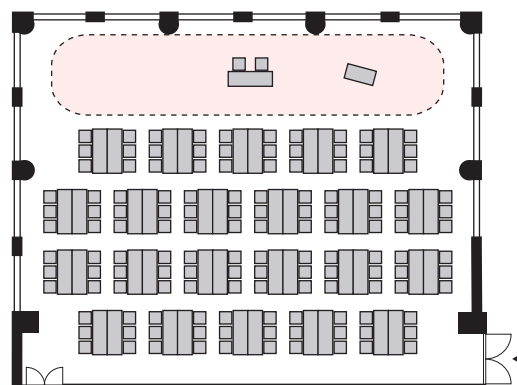

島形式 132 名

以下のパターン以外でもご要望がございましたら会場担当者までお知らせください。

① 演台：中央

② 講師席：中央

③ 演台：右 / 講師席：左

④ 講師席：右 / 演台：左

⑤ 演台：中央 / 講師席：右

⑥ 演台：中央 / 講師席：左

⑦ 講師席：中央 / 演台：右

⑧ 講師席：中央 / 演台：左

プロジェクターあり 島形式 132名

以下のパターン以外でもご要望がございましたら会場担当者までお知らせください。

① 演台：右

② 演台：左

③ 講師席：右

④ 講師席：左

⑤ 演台：右 / 講師席：左

⑥ 講師席：右 / 演台：左