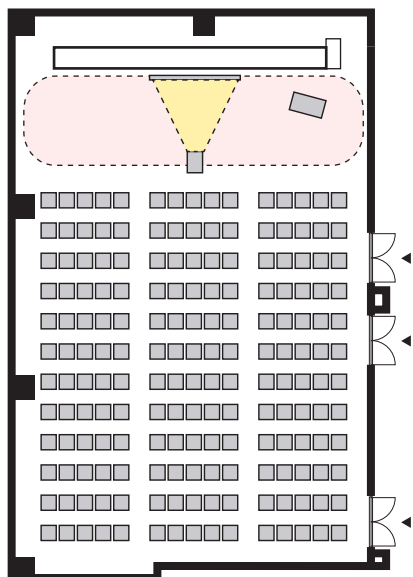

# シアター形式 180 名

以下のパターン以外でもご要望がございましたら会場担当者までお知らせください。

① 演台：中央

② 講師席：中央

③ 演台：右 / 講師席：左

④ 講師席：右 / 演台：左

⑤ 演台：中央 / 講師席：右

⑥ 演台：中央 / 講師席：左

⑦ 講師席：中央 / 演台：右

⑧ 講師席：中央 / 演台：左

# プロジェクターあり シアター形式 180名

以下のパターン以外でもご要望がございましたら会場担当者までお知らせください。

① 演台：右

② 演台：左

③ 講師席：右

④ 講師席：左

⑤ 演台：右 / 講師席：左

⑥ 講師席：右 / 演台：左