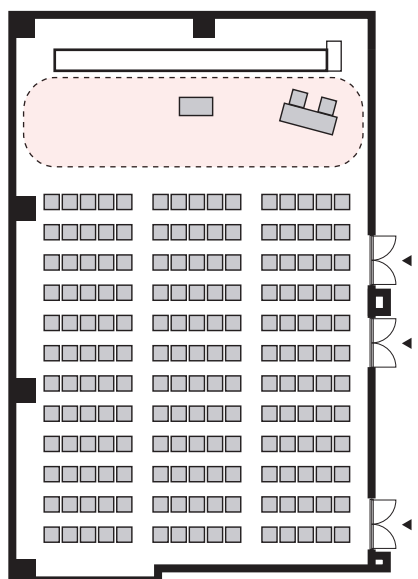

# シアター形式 180 名

以下のパターン以外でもご要望がございましたら会場担当者までお知らせください。

① 演台：中央

② 講師席：中央

③ 演台：右 / 講師席：左

④ 講師席：右 / 演台：左

⑤ 演台：中央 / 講師席：右

⑥ 演台：中央 / 講師席：左

⑦ 講師席：中央 / 演台：右

⑧ 講師席：中央 / 演台：左

# プロジェクターあり シアター形式 180名

以下のパターン以外でもご要望がございましたら会場担当者までお知らせください。

① 演台：右

② 演台：左

③ 講師席：右

④ 講師席：左

⑤ 演台：右 / 講師席：左

⑥ 講師席：右 / 演台：左