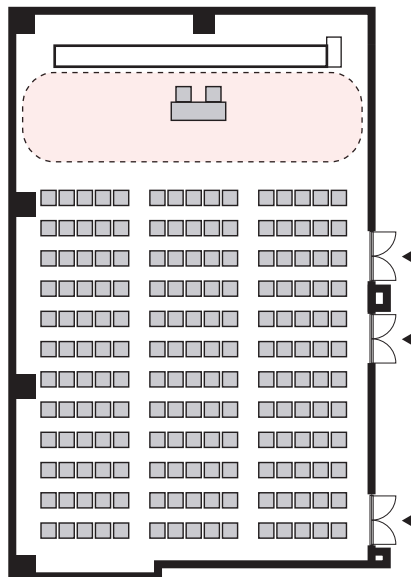

# シアター形式 180 名

以下のパターン以外でもご要望がございましたら会場担当者までお知らせください。

① 演台：中央

② 講師席：中央

③ 演台：右 / 講師席：左

④ 講師席：右 / 演台：左

⑤ 演台：中央 / 講師席：右

⑥ 演台：中央 / 講師席：左

⑦ 講師席：中央 / 演台：右

⑧ 講師席：中央 / 演台：左

# プロジェクターあり シアター形式 180名

以下のパターン以外でもご要望がございましたら会場担当者までお知らせください。

① 演台：右

② 演台：左

③ 講師席：右

④ 講師席：左

⑤ 演台：右 / 講師席：左

⑥ 講師席：右 / 演台：左