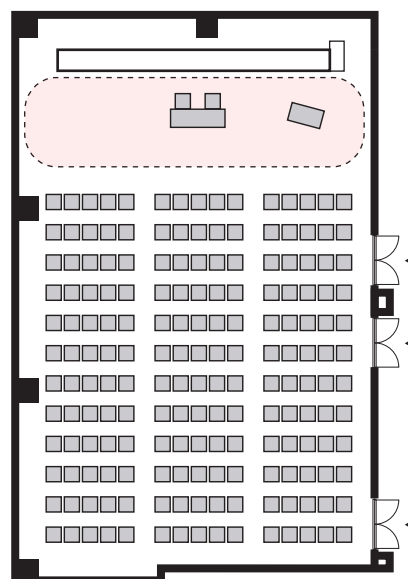

# シアター形式 180 名

以下のパターン以外でもご要望がございましたら会場担当者までお知らせください。

① 演台：中央

② 講師席：中央

③ 演台：右 / 講師席：左

④ 講師席：右 / 演台：左

⑤ 演台：中央 / 講師席：右

⑥ 演台：中央 / 講師席：左

⑦ 講師席：中央 / 演台：右

⑧ 講師席：中央 / 演台：左

# プロジェクターあり シアター形式 180名

以下のパターン以外でもご要望がございましたら会場担当者までお知らせください。

① 演台：右

② 演台：左

③ 講師席：右

④ 講師席：左

⑤ 演台：右 / 講師席：左

⑥ 講師席：右 / 演台：左