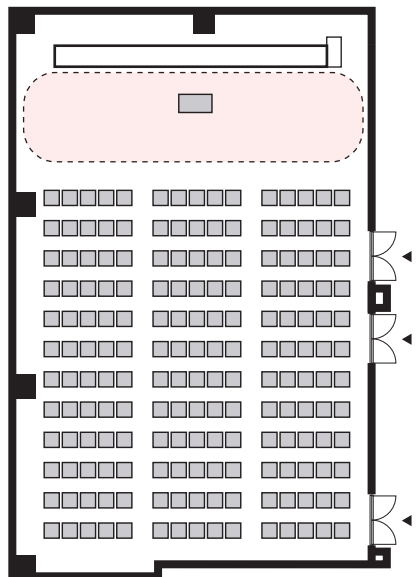

# シアター形式 180 名

以下のパターン以外でもご要望がございましたら会場担当者までお知らせください。

① 演台：中央

② 講師席：中央

③ 演台：右 / 講師席：左

④ 講師席：右 / 演台：左

⑤ 演台：中央 / 講師席：右

⑥ 演台：中央 / 講師席：左

⑦ 講師席：中央 / 演台：右

⑧ 講師席：中央 / 演台：左

# プロジェクターあり シアター形式 180名

以下のパターン以外でもご要望がございましたら会場担当者までお知らせください。

① 演台：右

② 演台：左

③ 講師席：右

④ 講師席：左

⑤ 演台：右 / 講師席：左

⑥ 講師席：右 / 演台：左