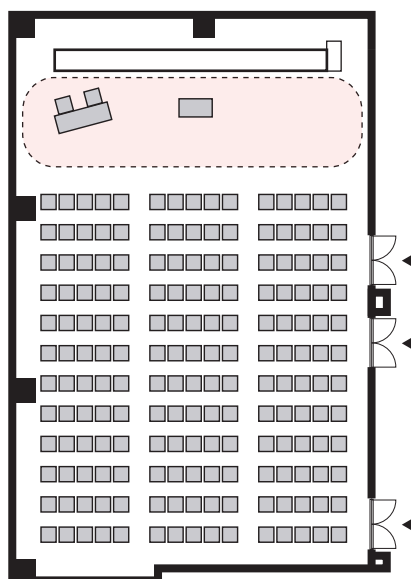

# シアター形式 180 名

以下のパターン以外でもご要望がございましたら会場担当者までお知らせください。

① 演台：中央

② 講師席：中央

③ 演台：右 / 講師席：左

④ 講師席：右 / 演台：左

⑤ 演台：中央 / 講師席：右

⑥ 演台：中央 / 講師席：左

⑦ 講師席：中央 / 演台：右

⑧ 講師席：中央 / 演台：左

# プロジェクターあり シアター形式 180名

以下のパターン以外でもご要望がございましたら会場担当者までお知らせください。

① 演台：右

② 演台：左

③ 講師席：右

④ 講師席：左

⑤ 演台：右 / 講師席：左

⑥ 講師席：右 / 演台：左