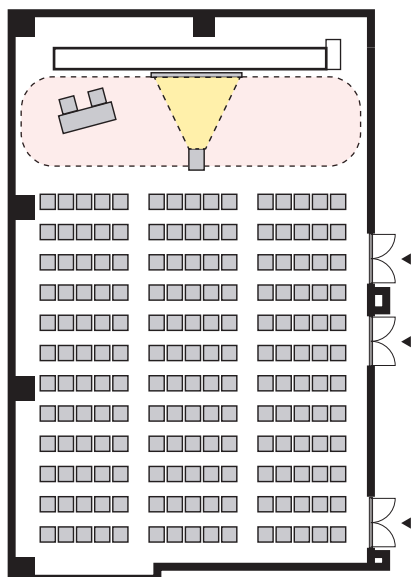

# シアター形式 180 名

以下のパターン以外でもご要望がございましたら会場担当者までお知らせください。

① 演台：中央

② 講師席：中央

③ 演台：右 / 講師席：左

④ 講師席：右 / 演台：左

⑤ 演台：中央 / 講師席：右

⑥ 演台：中央 / 講師席：左

⑦ 講師席：中央 / 演台：右

⑧ 講師席：中央 / 演台：左

# プロジェクターあり シアター形式 180名

以下のパターン以外でもご要望がございましたら会場担当者までお知らせください。

① 演台：右

② 演台：左

③ 講師席：右

④ 講師席：左

⑤ 演台：右 / 講師席：左

⑥ 講師席：右 / 演台：左