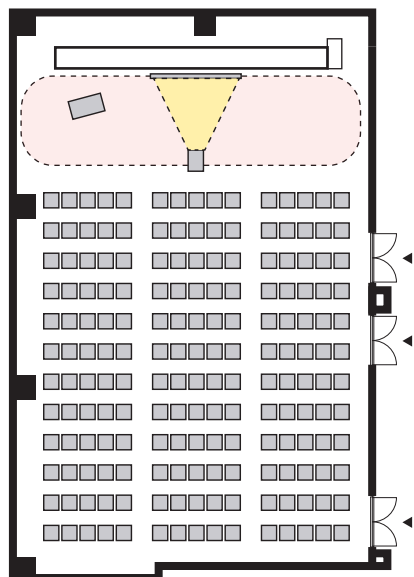

# シアター形式 180 名

以下のパターン以外でもご要望がございましたら会場担当者までお知らせください。

① 演台：中央

② 講師席：中央

③ 演台：右 / 講師席：左

④ 講師席：右 / 演台：左

⑤ 演台：中央 / 講師席：右

⑥ 演台：中央 / 講師席：左

⑦ 講師席：中央 / 演台：右

⑧ 講師席：中央 / 演台：左

# プロジェクターあり シアター形式 180名

以下のパターン以外でもご要望がございましたら会場担当者までお知らせください。

① 演台：右

② 演台：左

③ 講師席：右

④ 講師席：左

⑤ 演台：右 / 講師席：左

⑥ 講師席：右 / 演台：左