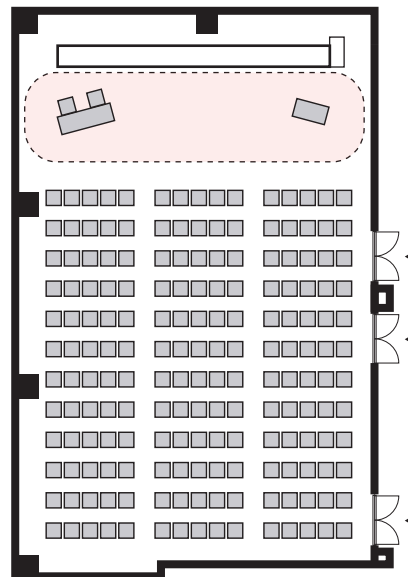

# シアター形式 180 名

以下のパターン以外でもご要望がございましたら会場担当者までお知らせください。

① 演台：中央

② 講師席：中央

③ 演台：右 / 講師席：左

④ 講師席：右 / 演台：左

⑤ 演台：中央 / 講師席：右

⑥ 演台：中央 / 講師席：左

⑦ 講師席：中央 / 演台：右

⑧ 講師席：中央 / 演台：左

# プロジェクターあり シアター形式 180名

以下のパターン以外でもご要望がございましたら会場担当者までお知らせください。

① 演台：右

② 演台：左

③ 講師席：右

④ 講師席：左

⑤ 演台：右 / 講師席：左

⑥ 講師席：右 / 演台：左