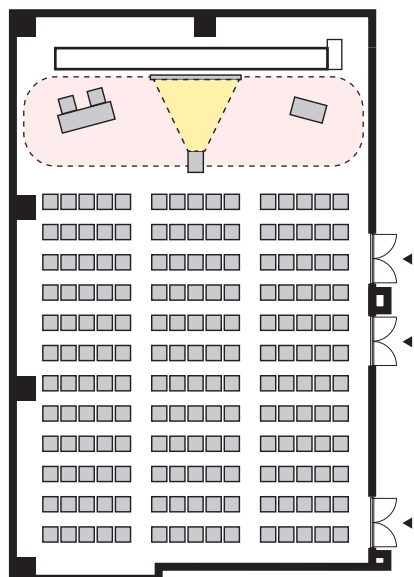

# シアター形式 180 名

以下のパターン以外でもご要望がございましたら会場担当者までお知らせください。

① 演台：中央

② 講師席：中央

③ 演台：右 / 講師席：左

④ 講師席：右 / 演台：左

⑤ 演台：中央 / 講師席：右

⑥ 演台：中央 / 講師席：左

⑦ 講師席：中央 / 演台：右

⑧ 講師席：中央 / 演台：左

# プロジェクターあり シアター形式 180名

以下のパターン以外でもご要望がございましたら会場担当者までお知らせください。

① 演台：右

② 演台：左

③ 講師席：右

④ 講師席：左

⑤ 演台：右 / 講師席：左

⑥ 講師席：右 / 演台：左