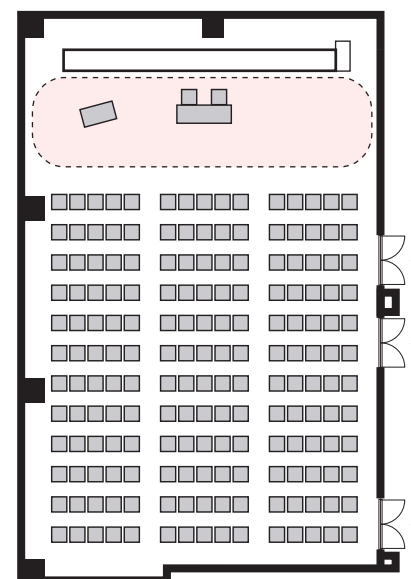

# シアター形式 180 名

以下のパターン以外でもご要望がございましたら会場担当者までお知らせください。

① 演台：中央

② 講師席：中央

③ 演台：右 / 講師席：左

④ 講師席：右 / 演台：左

⑤ 演台：中央 / 講師席：右

⑥ 演台：中央 / 講師席：左

⑦ 講師席：中央 / 演台：右

⑧ 講師席：中央 / 演台：左

# プロジェクターあり シアター形式 180名

以下のパターン以外でもご要望がございましたら会場担当者までお知らせください。

① 演台：右

② 演台：左

③ 講師席：右

④ 講師席：左

⑤ 演台：右 / 講師席：左

⑥ 講師席：右 / 演台：左