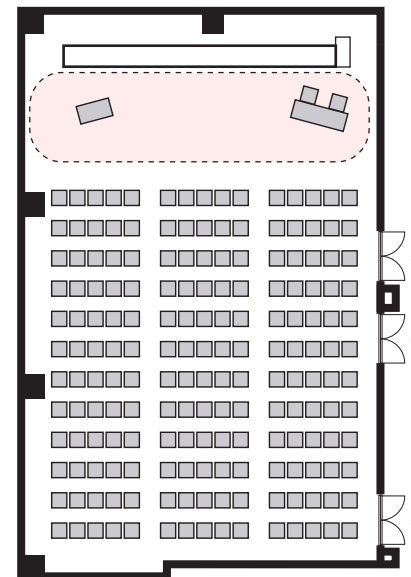

# シアター形式 180 名

以下のパターン以外でもご要望がございましたら会場担当者までお知らせください。

① 演台：中央

② 講師席：中央

③ 演台：右 / 講師席：左

④ 講師席：右 / 演台：左

⑤ 演台：中央 / 講師席：右

⑥ 演台：中央 / 講師席：左

⑦ 講師席：中央 / 演台：右

⑧ 講師席：中央 / 演台：左

# プロジェクターあり シアター形式 180名

以下のパターン以外でもご要望がございましたら会場担当者までお知らせください。

① 演台：右

② 演台：左

③ 講師席：右

④ 講師席：左

⑤ 演台：右 / 講師席：左

⑥ 講師席：右 / 演台：左