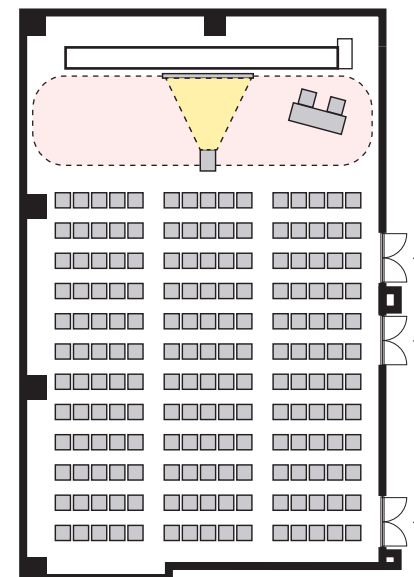

# シアター形式 180 名

以下のパターン以外でもご要望がございましたら会場担当者までお知らせください。

① 演台：中央

② 講師席：中央

③ 演台：右 / 講師席：左

④ 講師席：右 / 演台：左

⑤ 演台：中央 / 講師席：右

⑥ 演台：中央 / 講師席：左

⑦ 講師席：中央 / 演台：右

⑧ 講師席：中央 / 演台：左

# プロジェクターあり シアター形式 180名

以下のパターン以外でもご要望がございましたら会場担当者までお知らせください。

① 演台：右

② 演台：左

③ 講師席：右

④ 講師席：左

⑤ 演台：右 / 講師席：左

⑥ 講師席：右 / 演台：左